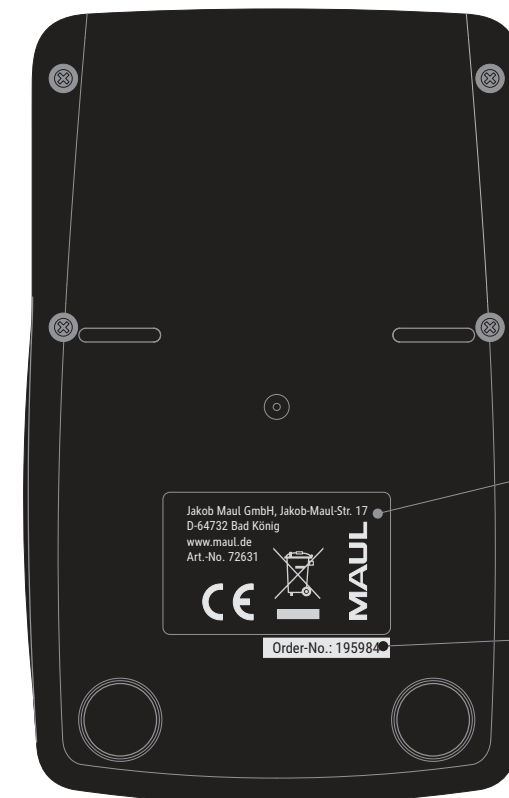

Technisches Datenblatt / Technical Datasheet

Art.-No. 72631

Art.-No.:
7263102

Art.-No.:
7263184

Art.-No.:
7263190

Solarzelle
· 52,5 x 8 mm

LCD-Anzeige
· 56,5 x 16,5 mm
· 8-stellig
· 1-zeiliges Display

Speicher abrufen /
Speicher löschen

Einschalten / Löschen

Prozentrechnung

Letzten Eintrag löschen

Speicher minus
· zieht den angezeigten Wert
vom unabhängigen Speicher
ab

Speicher plus
· fügt den angezeigten Wert
dem unabhängigen Speicher
hinzu

Wurzelberechnung

H = 20 mm

13 mm

Schrifteinsatz
mit Produkt-
haftung

Bestell-
Nummer

L = 112 mm

B = 71 mm

- 3 Speichertasten
- Automatische Abschaltung nach ca. 8 Minuten
- Tasten gummiert
- Solarbetrieben - keine Batterie und kein Wechsel nötig

Abmaße Produkt: L x B x H
112 x 71 x 20 mm
Gewicht: 0,046 kg

Verp. Abmaße : L x B x H (1 Stck. im Karton)
140 x 75 x 22 mm
Gewicht kompl.: 0,058 kg