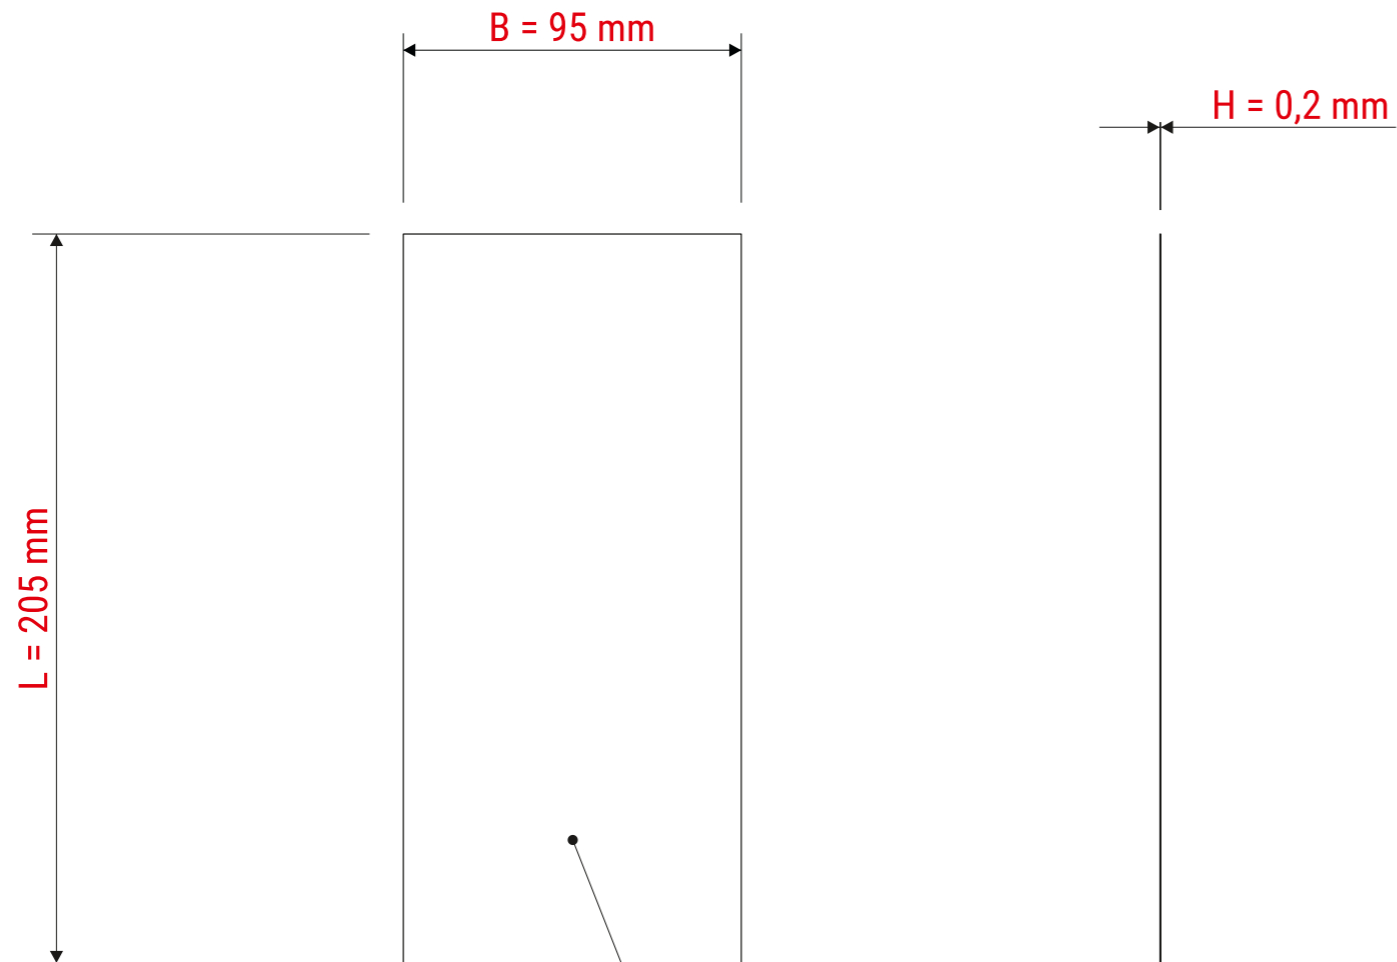

Technisches Datenblatt / Technical Datasheet

Art.-No. 63941

- beidseitig verwendbar
- 150 g/m^2

- 6 Farben:
- weiß
 - gelb
 - orange
 - rot
 - grün
 - blau

Abmaße Produkt: $L \times B \times H$
 $205 \times 95 \times 0,2 \text{ mm}$
Gewicht kompl.: $0,003 \text{ kg}$

Verp. Abmaße: $L \times B \times H$ (250 Stck. in Folie eingeschweißt)
 $205 \times 95 \times 50 \text{ mm}$
Gewicht kompl.: $0,76 \text{ kg}$