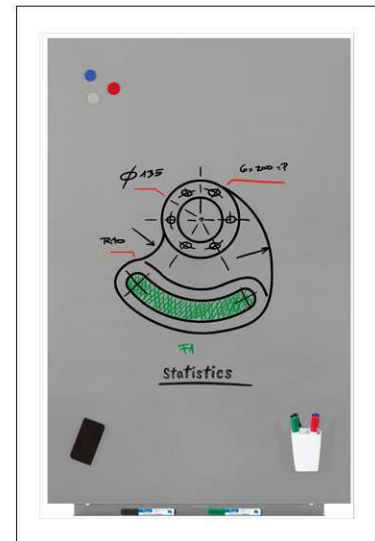

Whiteboard rahmenlos SKIN PRO

- **Einzelboard oder komplette Panelwand: Modulares, rahmenloses Design-Whiteboard**
- **Komfortabel: Mit magnetischer Befestigung**
- **Wandlandschaften bilden: Mehrere Boards nahtlos verbinden**
- **Für permanenten Gebrauch: Tafel kunststoffbeschichteter Stahl mit zusätzlichem, hochwertigem Oberflächenschutz aus Polymermaterial (PET)**
- **Stabil: Tafel aus 0,7 mm dickem Stahl**
- **Made in Europe**
- **Praktisch: Breite Ablage für Stifte & Utensilien aus 0,7 mm dickem Stahl**
- Magnethaftend, beschriftbar und sehr gut trocken abwischbar
- Hoch- oder Querformat
- Clevere Montage: Einfache Fixierung durch starke Magnete (an die Wand geschraubt), dadurch feine Nachjustage möglich
- Ohne langwieriges Ausmessen: Inklusive Bohrschablone aus Karton und Montagezubehör
- Schont die Wand: Zwischen Arbeitsfläche und Wand zirkuliert Luft
- Für hohe Stabilität: Board-Rückseite mit festem Karton kaschiert
- Auch als Flipchart nutzen: Mit Flipchartblock inkl. Halterung nachrüstbar (Art.-Nr. RD-6430R)
- Umweltschonende und sichere Verpackung, inkl. Montagezubehör
- Oberfläche: Grau RAL 9006

Art.-Nr.	Farbe	EAN-Code	Zollcode	Kred.-Artikelnr.	Tafel - Größe	Produktmaße (LxBxH)	Packungsmaße / VE	Gewicht (inkl. Verp.)	VE
R652094	silber	8427951652041	96100000	6520PRO-9006	75 x 115 cm	100 x 75 x 1,2 cm	124 x 84 x 3 cm	8,5 kg	1 St

Réf	Coloris	Code EAN	Code douanier	Réf. Fabricant	Dimensions tableau	Dimensions (L x l x h)	Dim. U.V.	Poids (av. emballage)	U.V.
R652094	argenté	8427951652041	96100000	6520PRO-9006	75 x 115 cm	100 x 75 x 1,2 cm	124 x 84 x 3 cm	8,5 kg	1 pce(s)