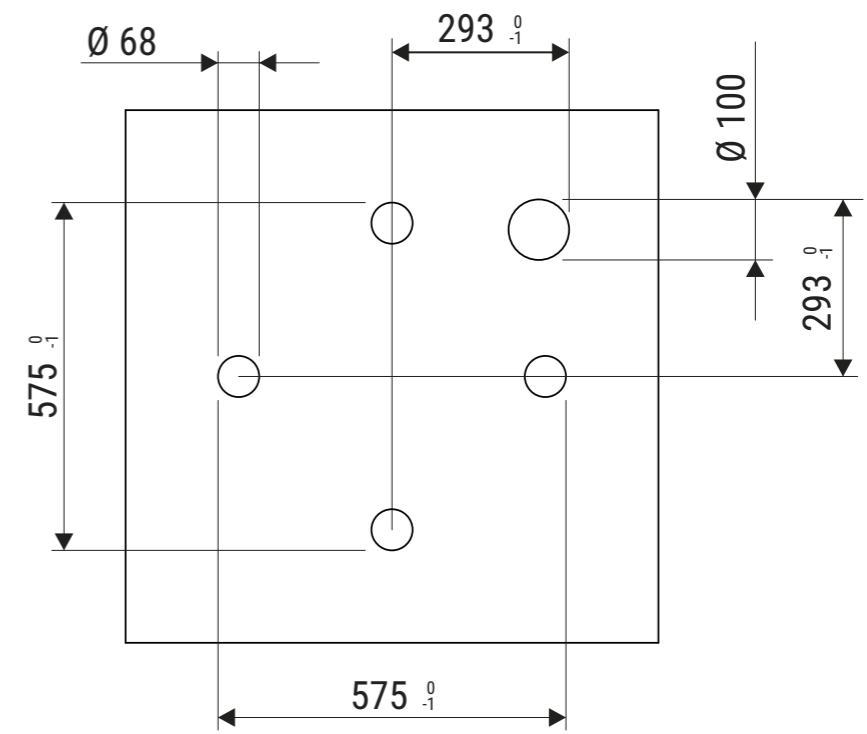

MAUL Einbau Federset 832 65

1

2

3

Panel size 620 x 620

Panel size 595 x 595

4