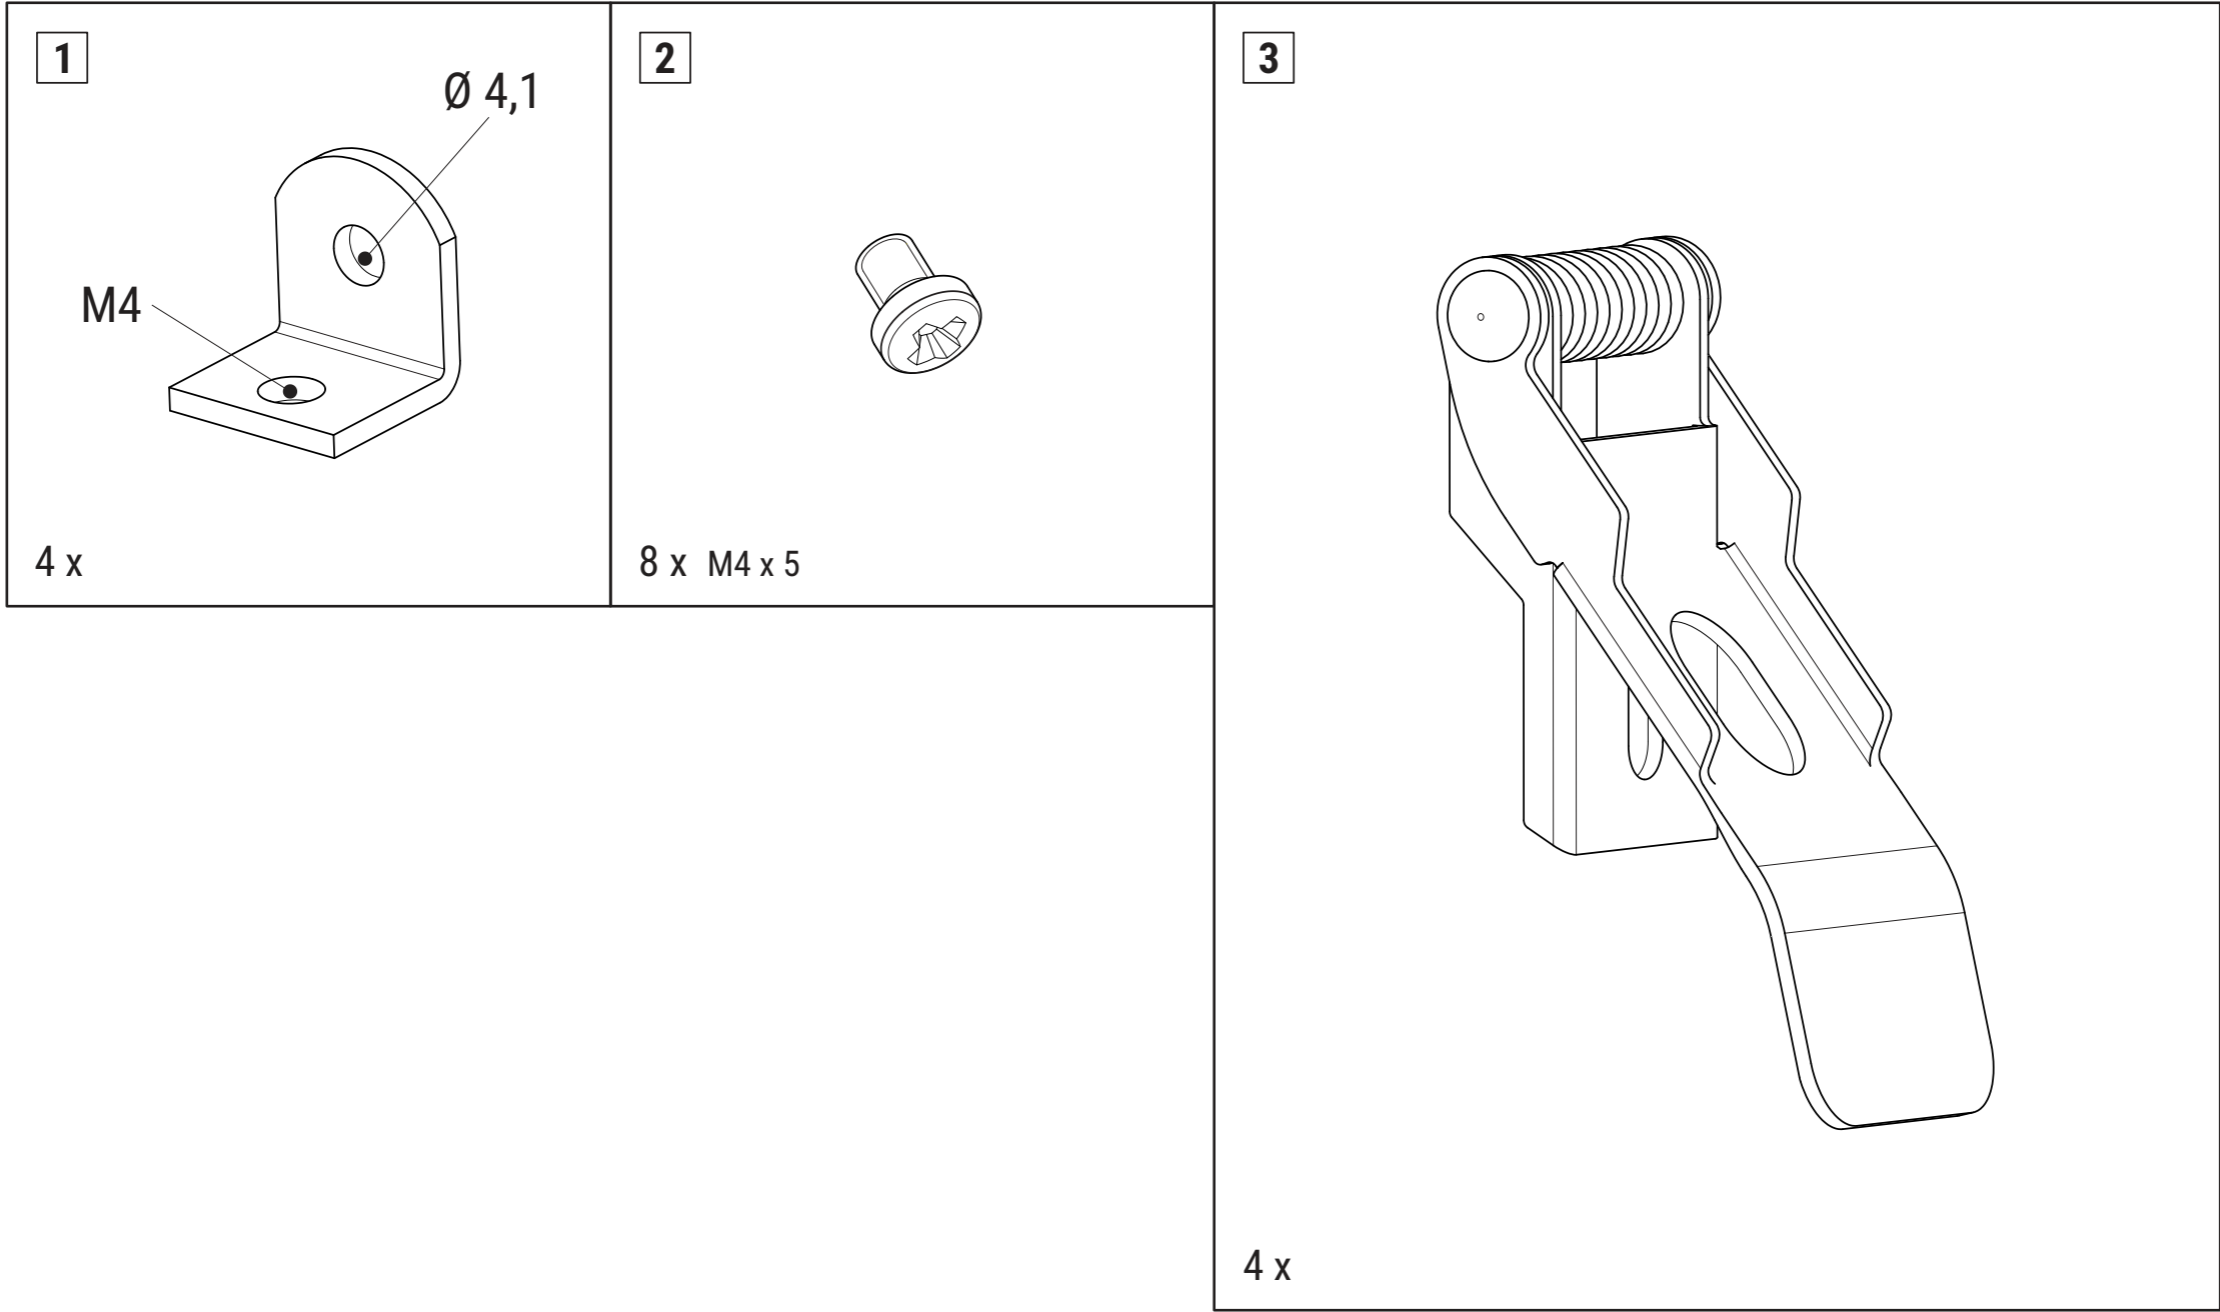

MAUL Einbau Federset 832 65

1

2

3

Panel size 620 x 620

Panel size 595 x 595

4