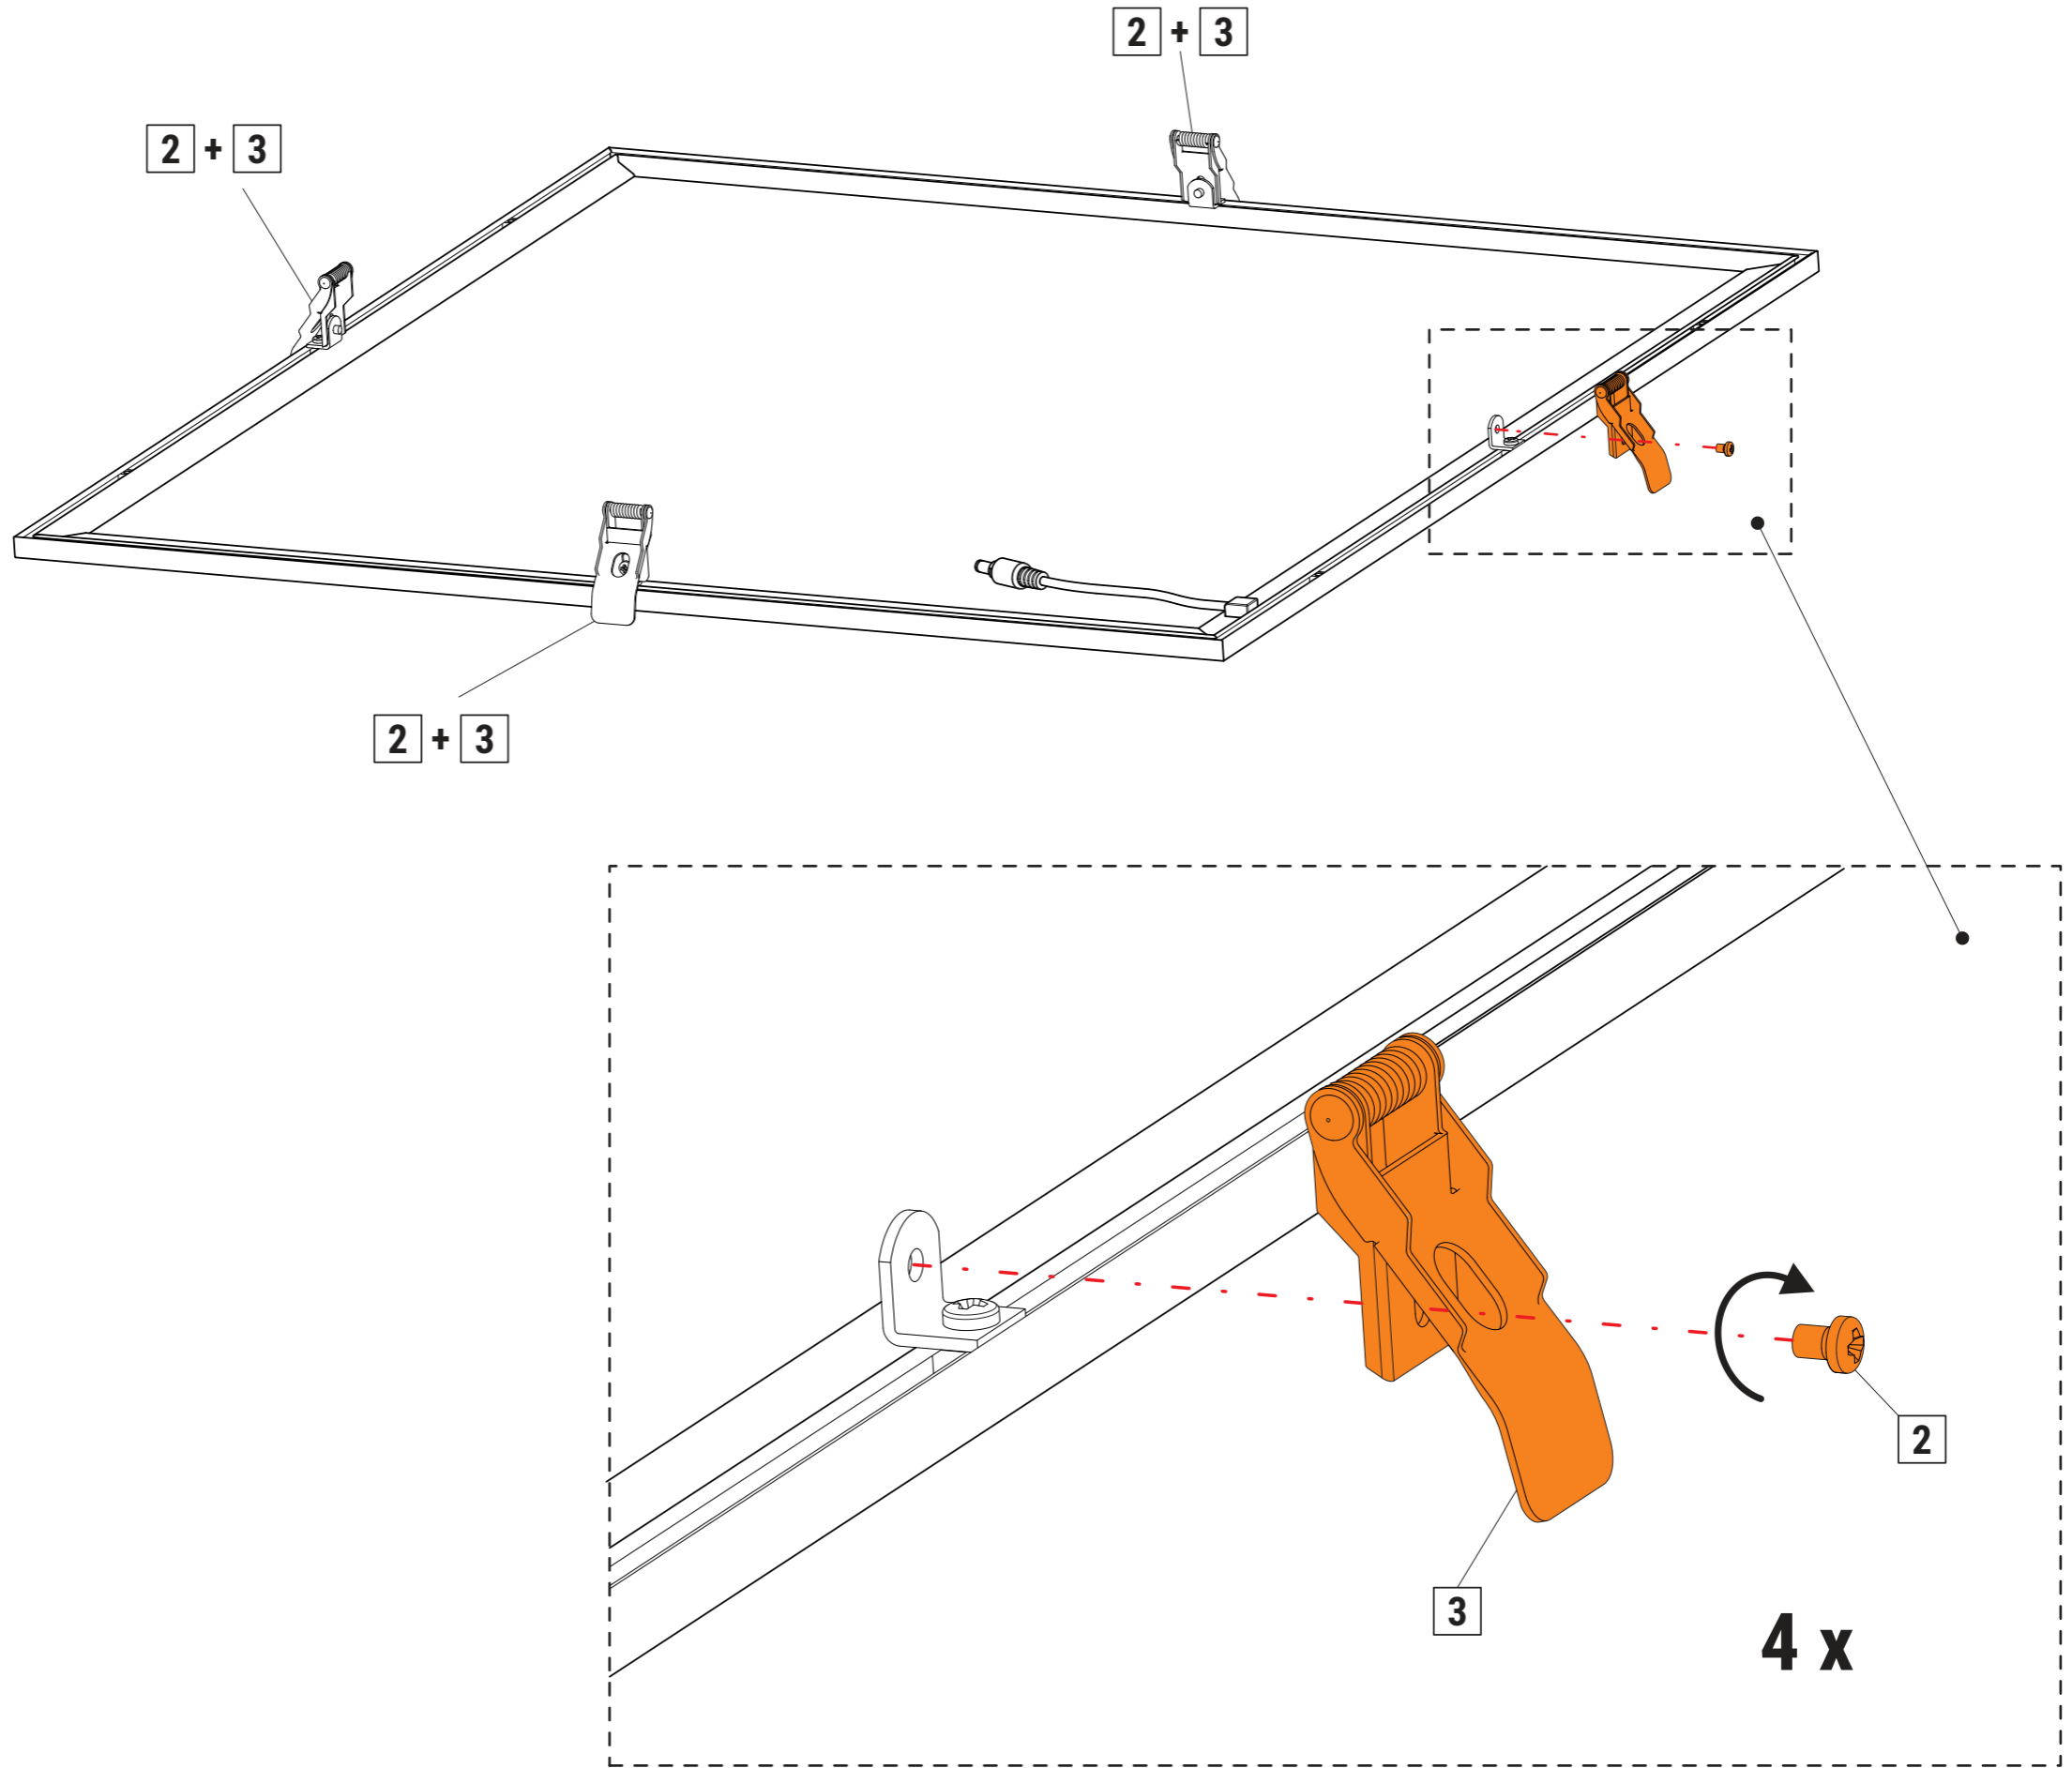

MAUL Einbau Federset 832 65

1

2

3

Panel size 620 x 620

Panel size 595 x 595

4