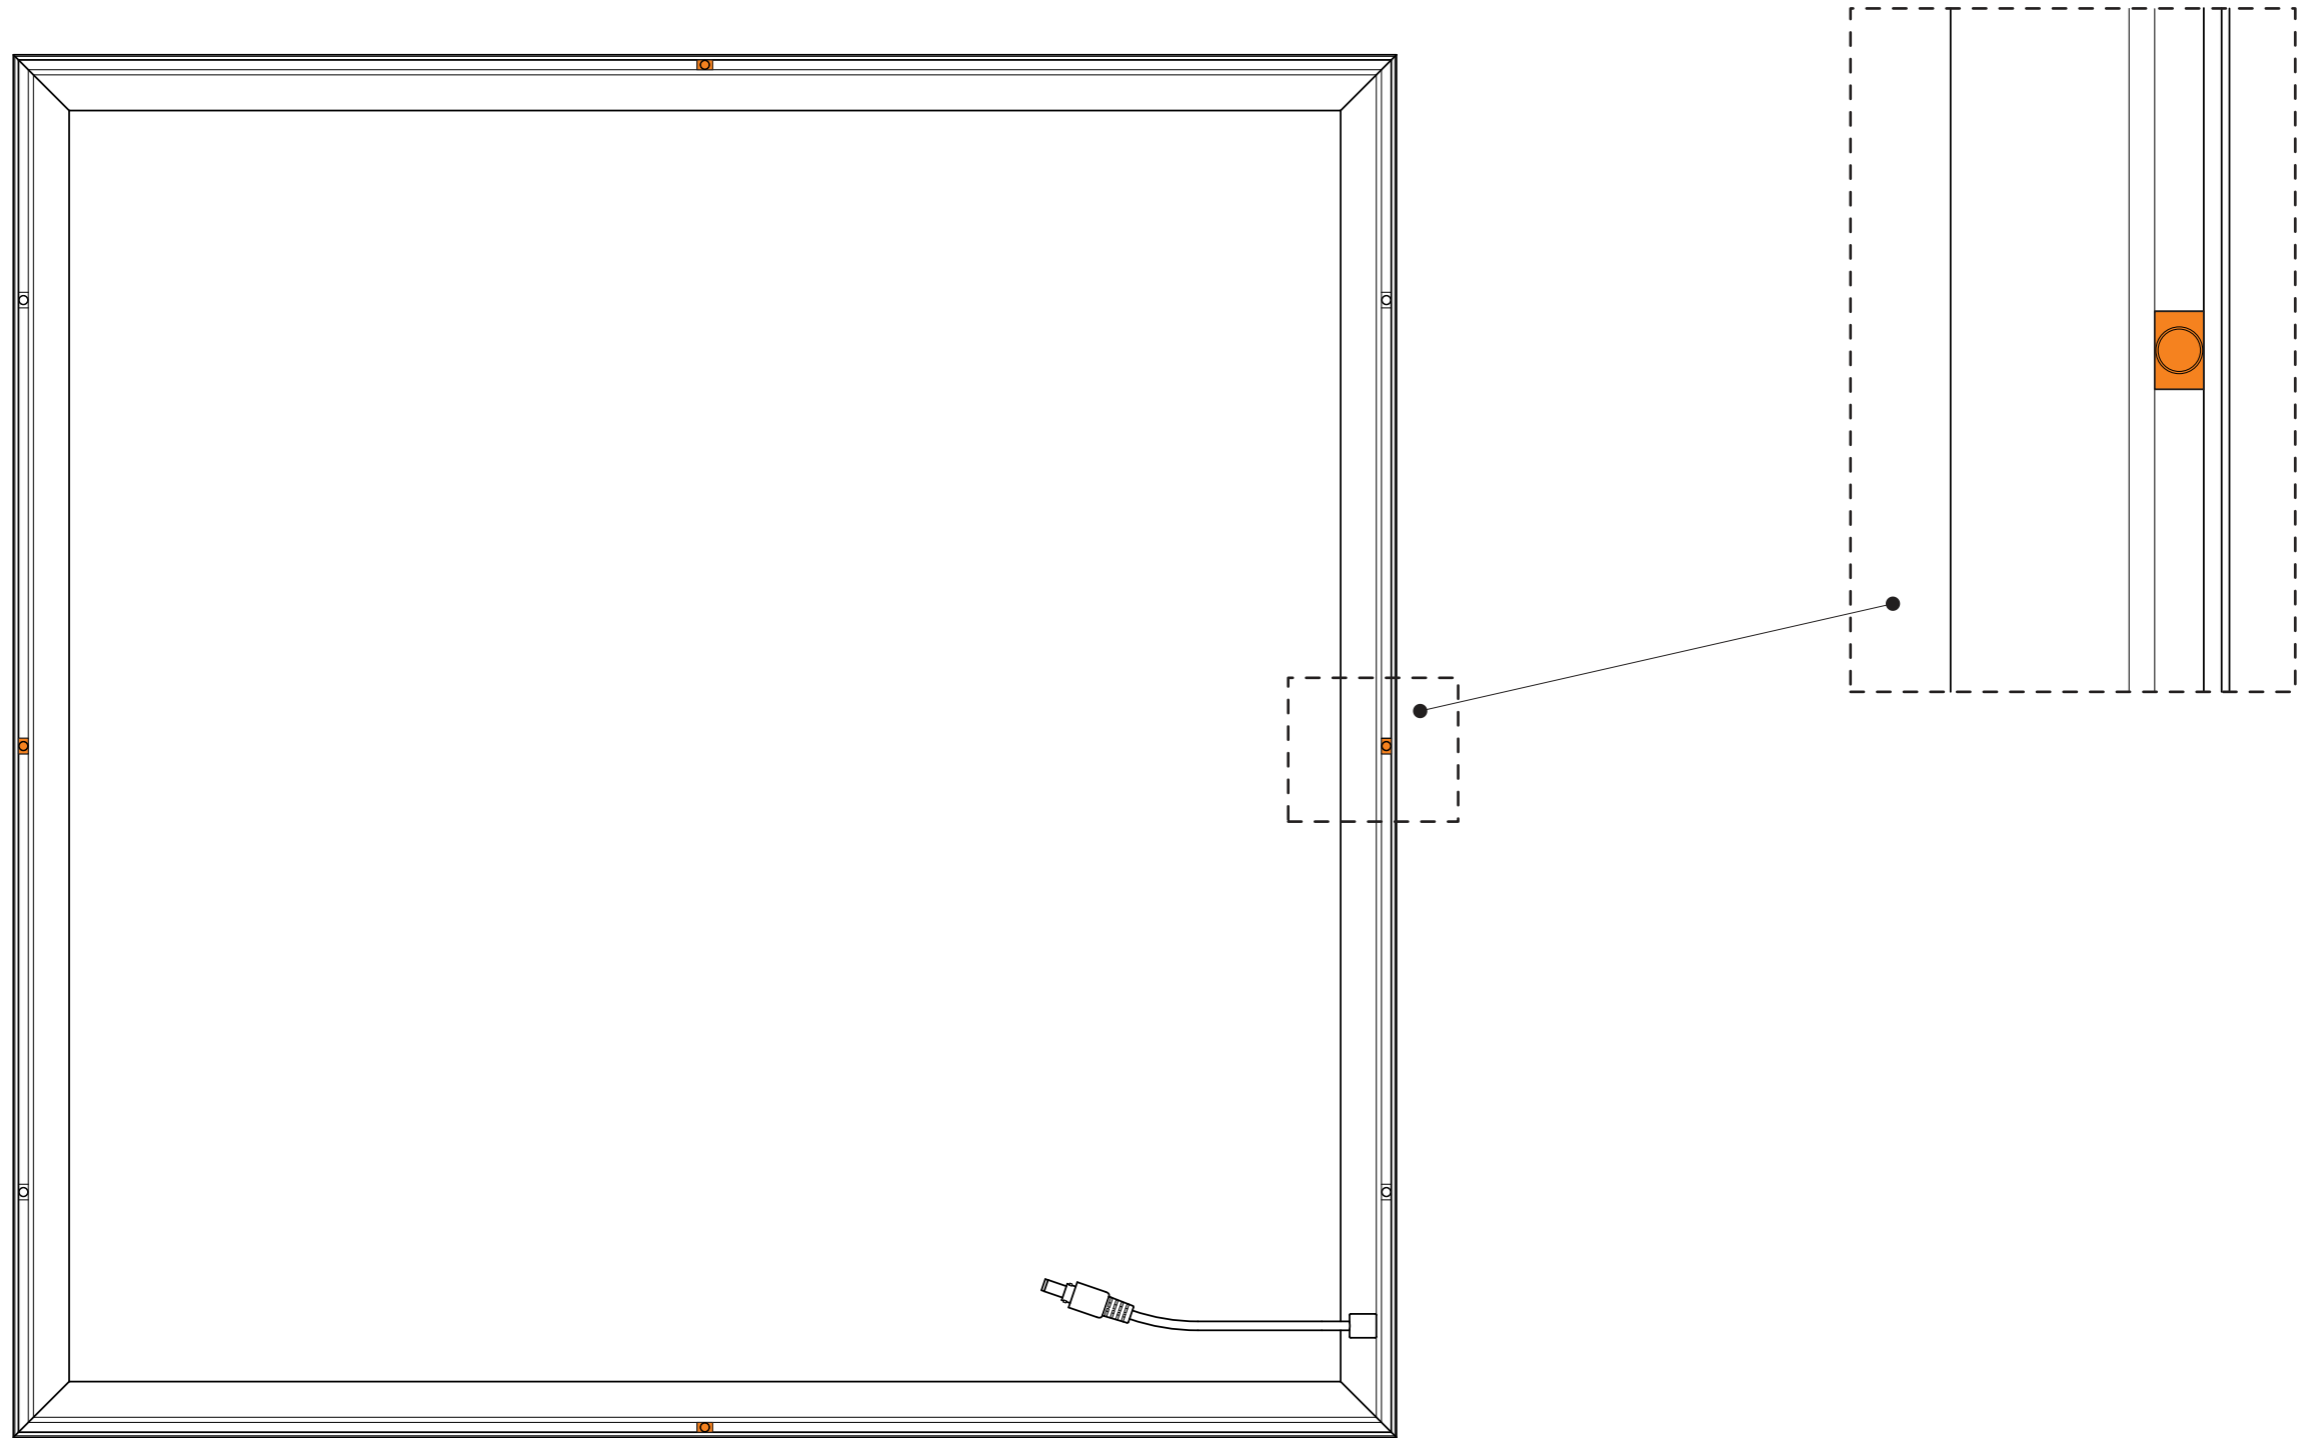

MAUL Einbau Federset 832 65

1

2

3

Panel size 620 x 620

Panel size 595 x 595

4