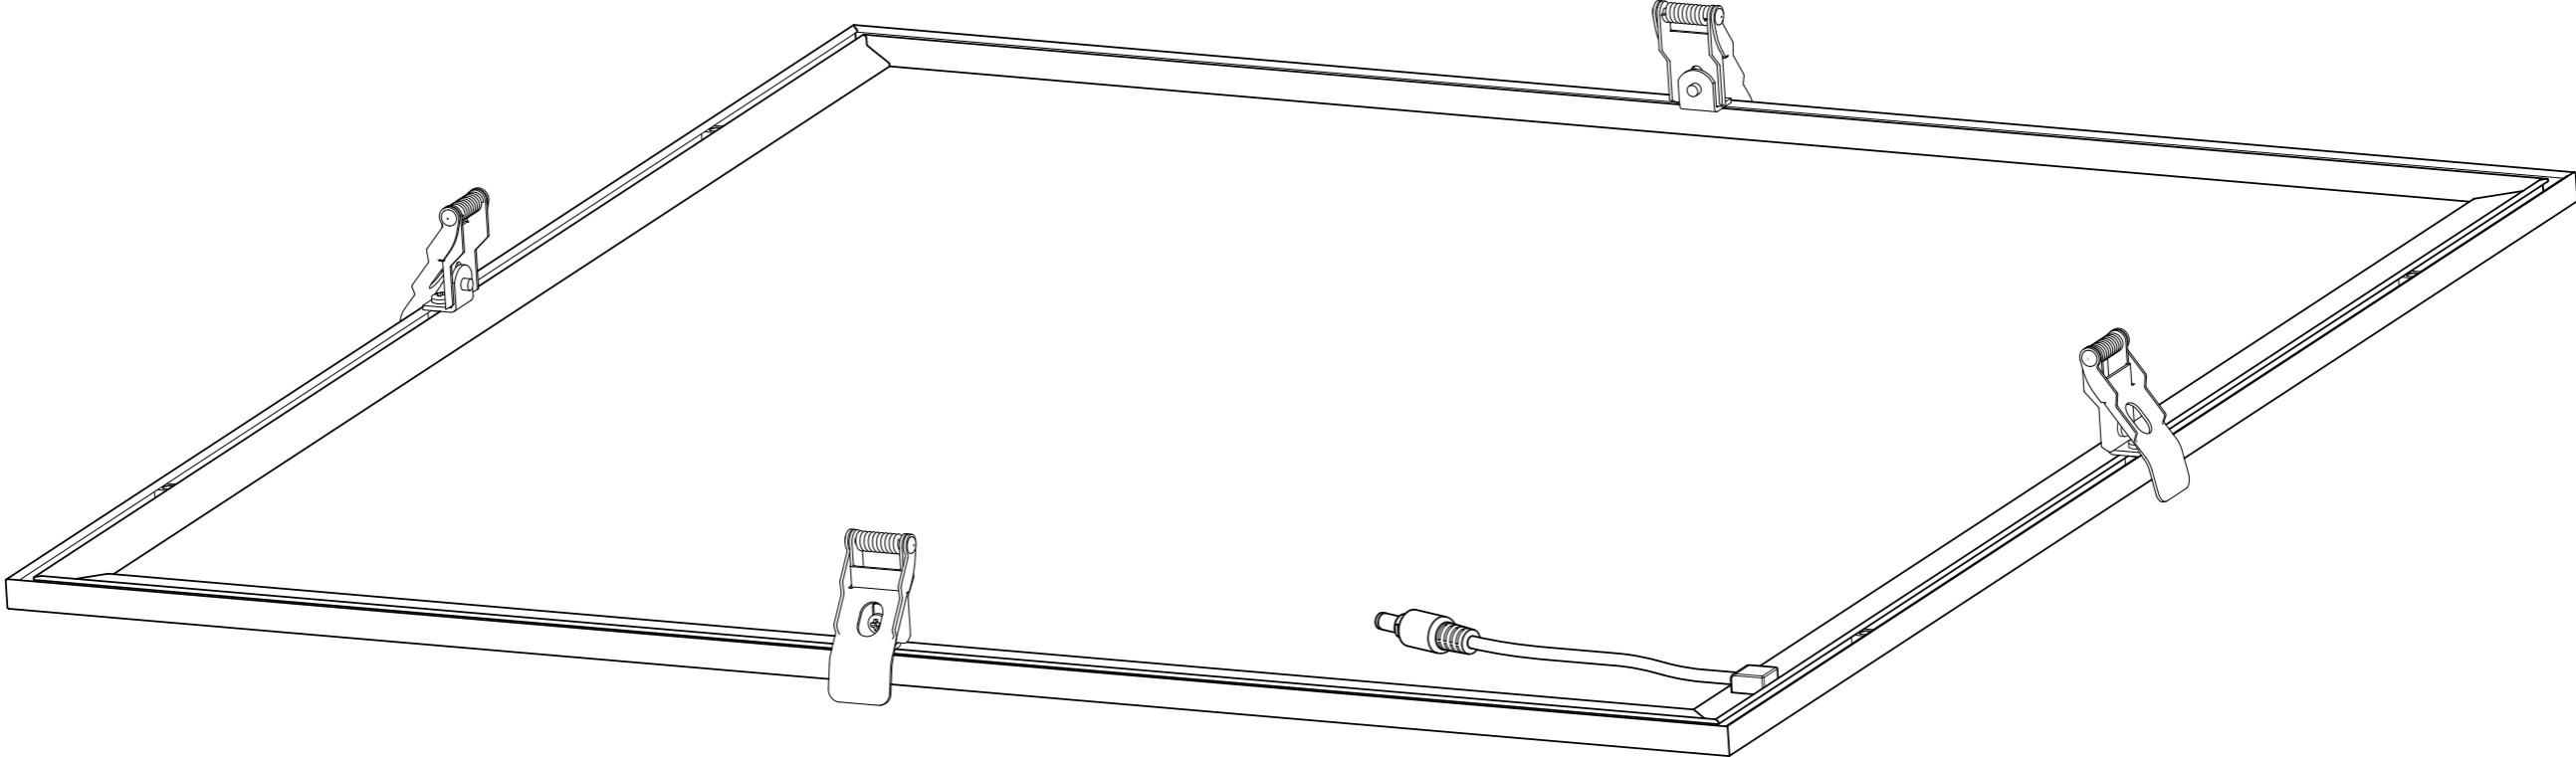

MAUL Einbau Federset 832 65

1

2

3

Panel size 620 x 620

Panel size 595 x 595

4