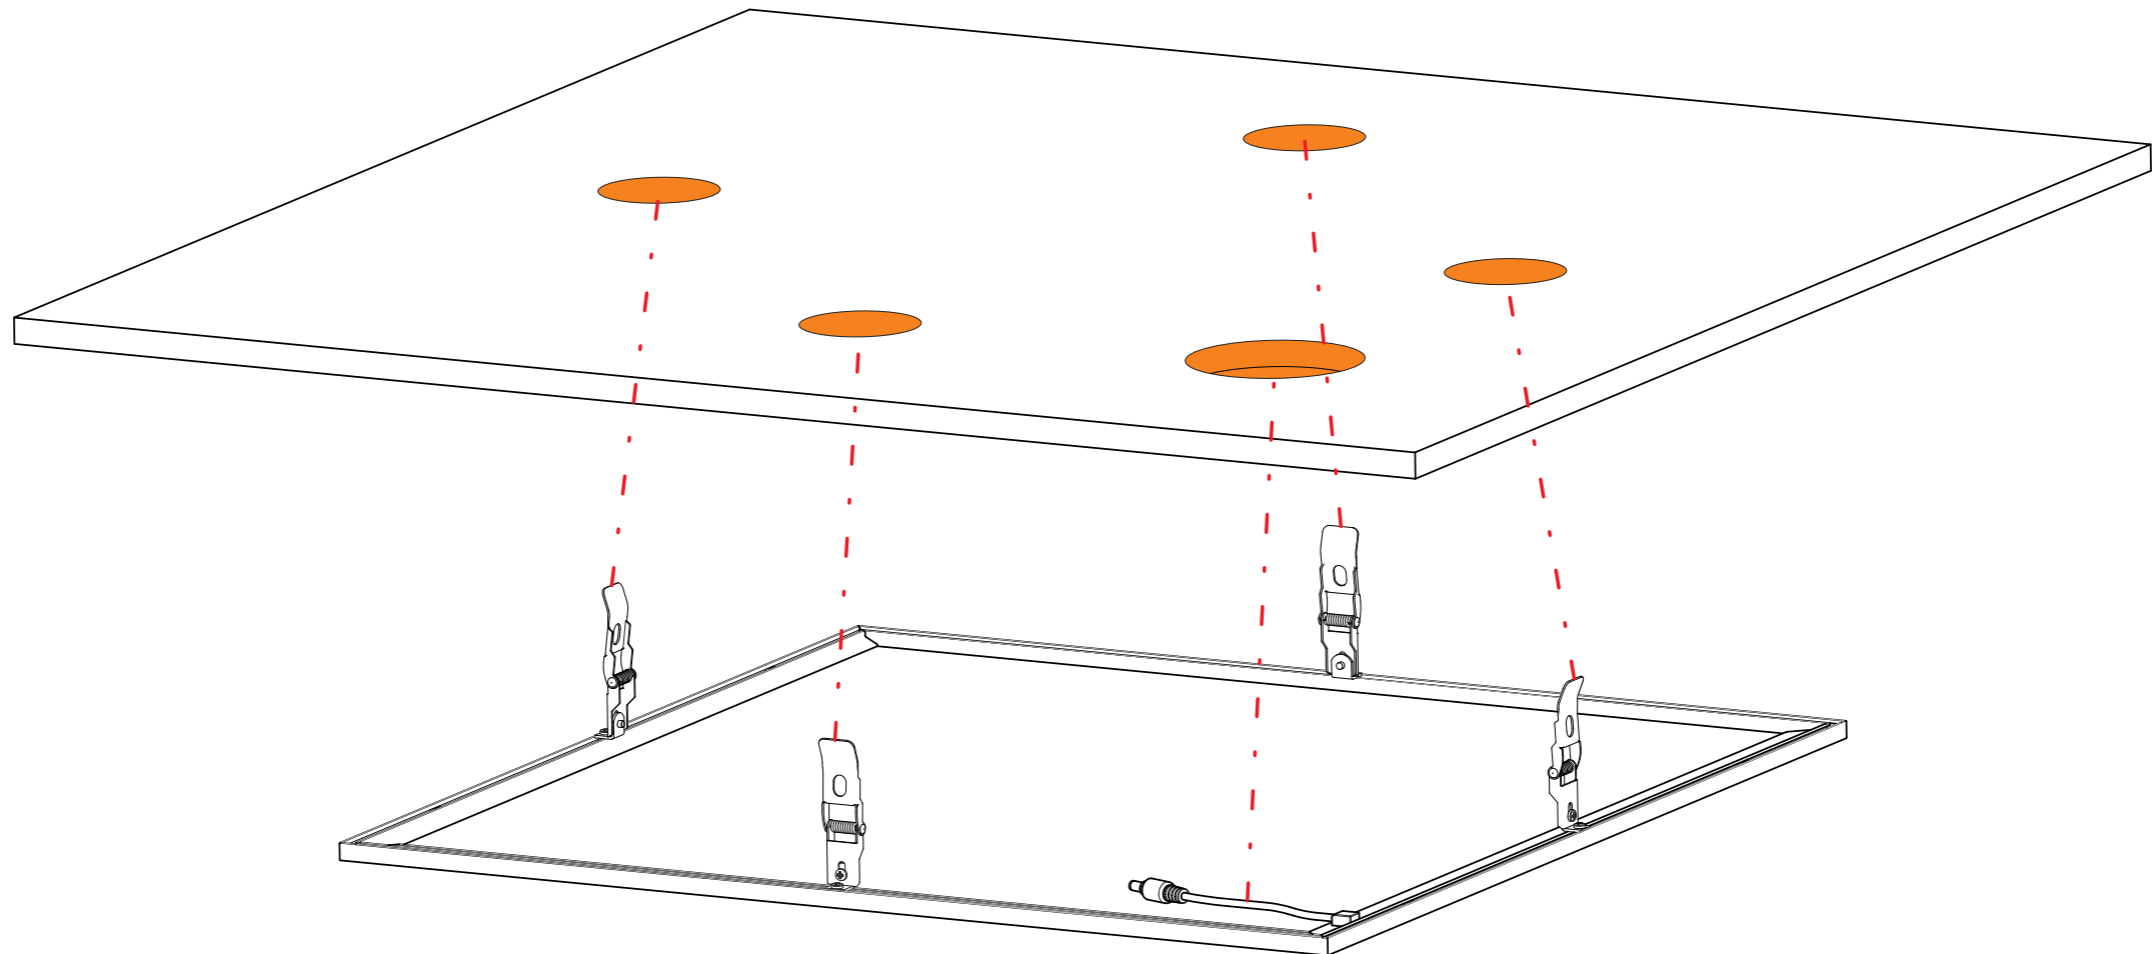

MAUL Einbau Federset 832 65

1

2

3

Panel size 620 x 620

Panel size 595 x 595

4