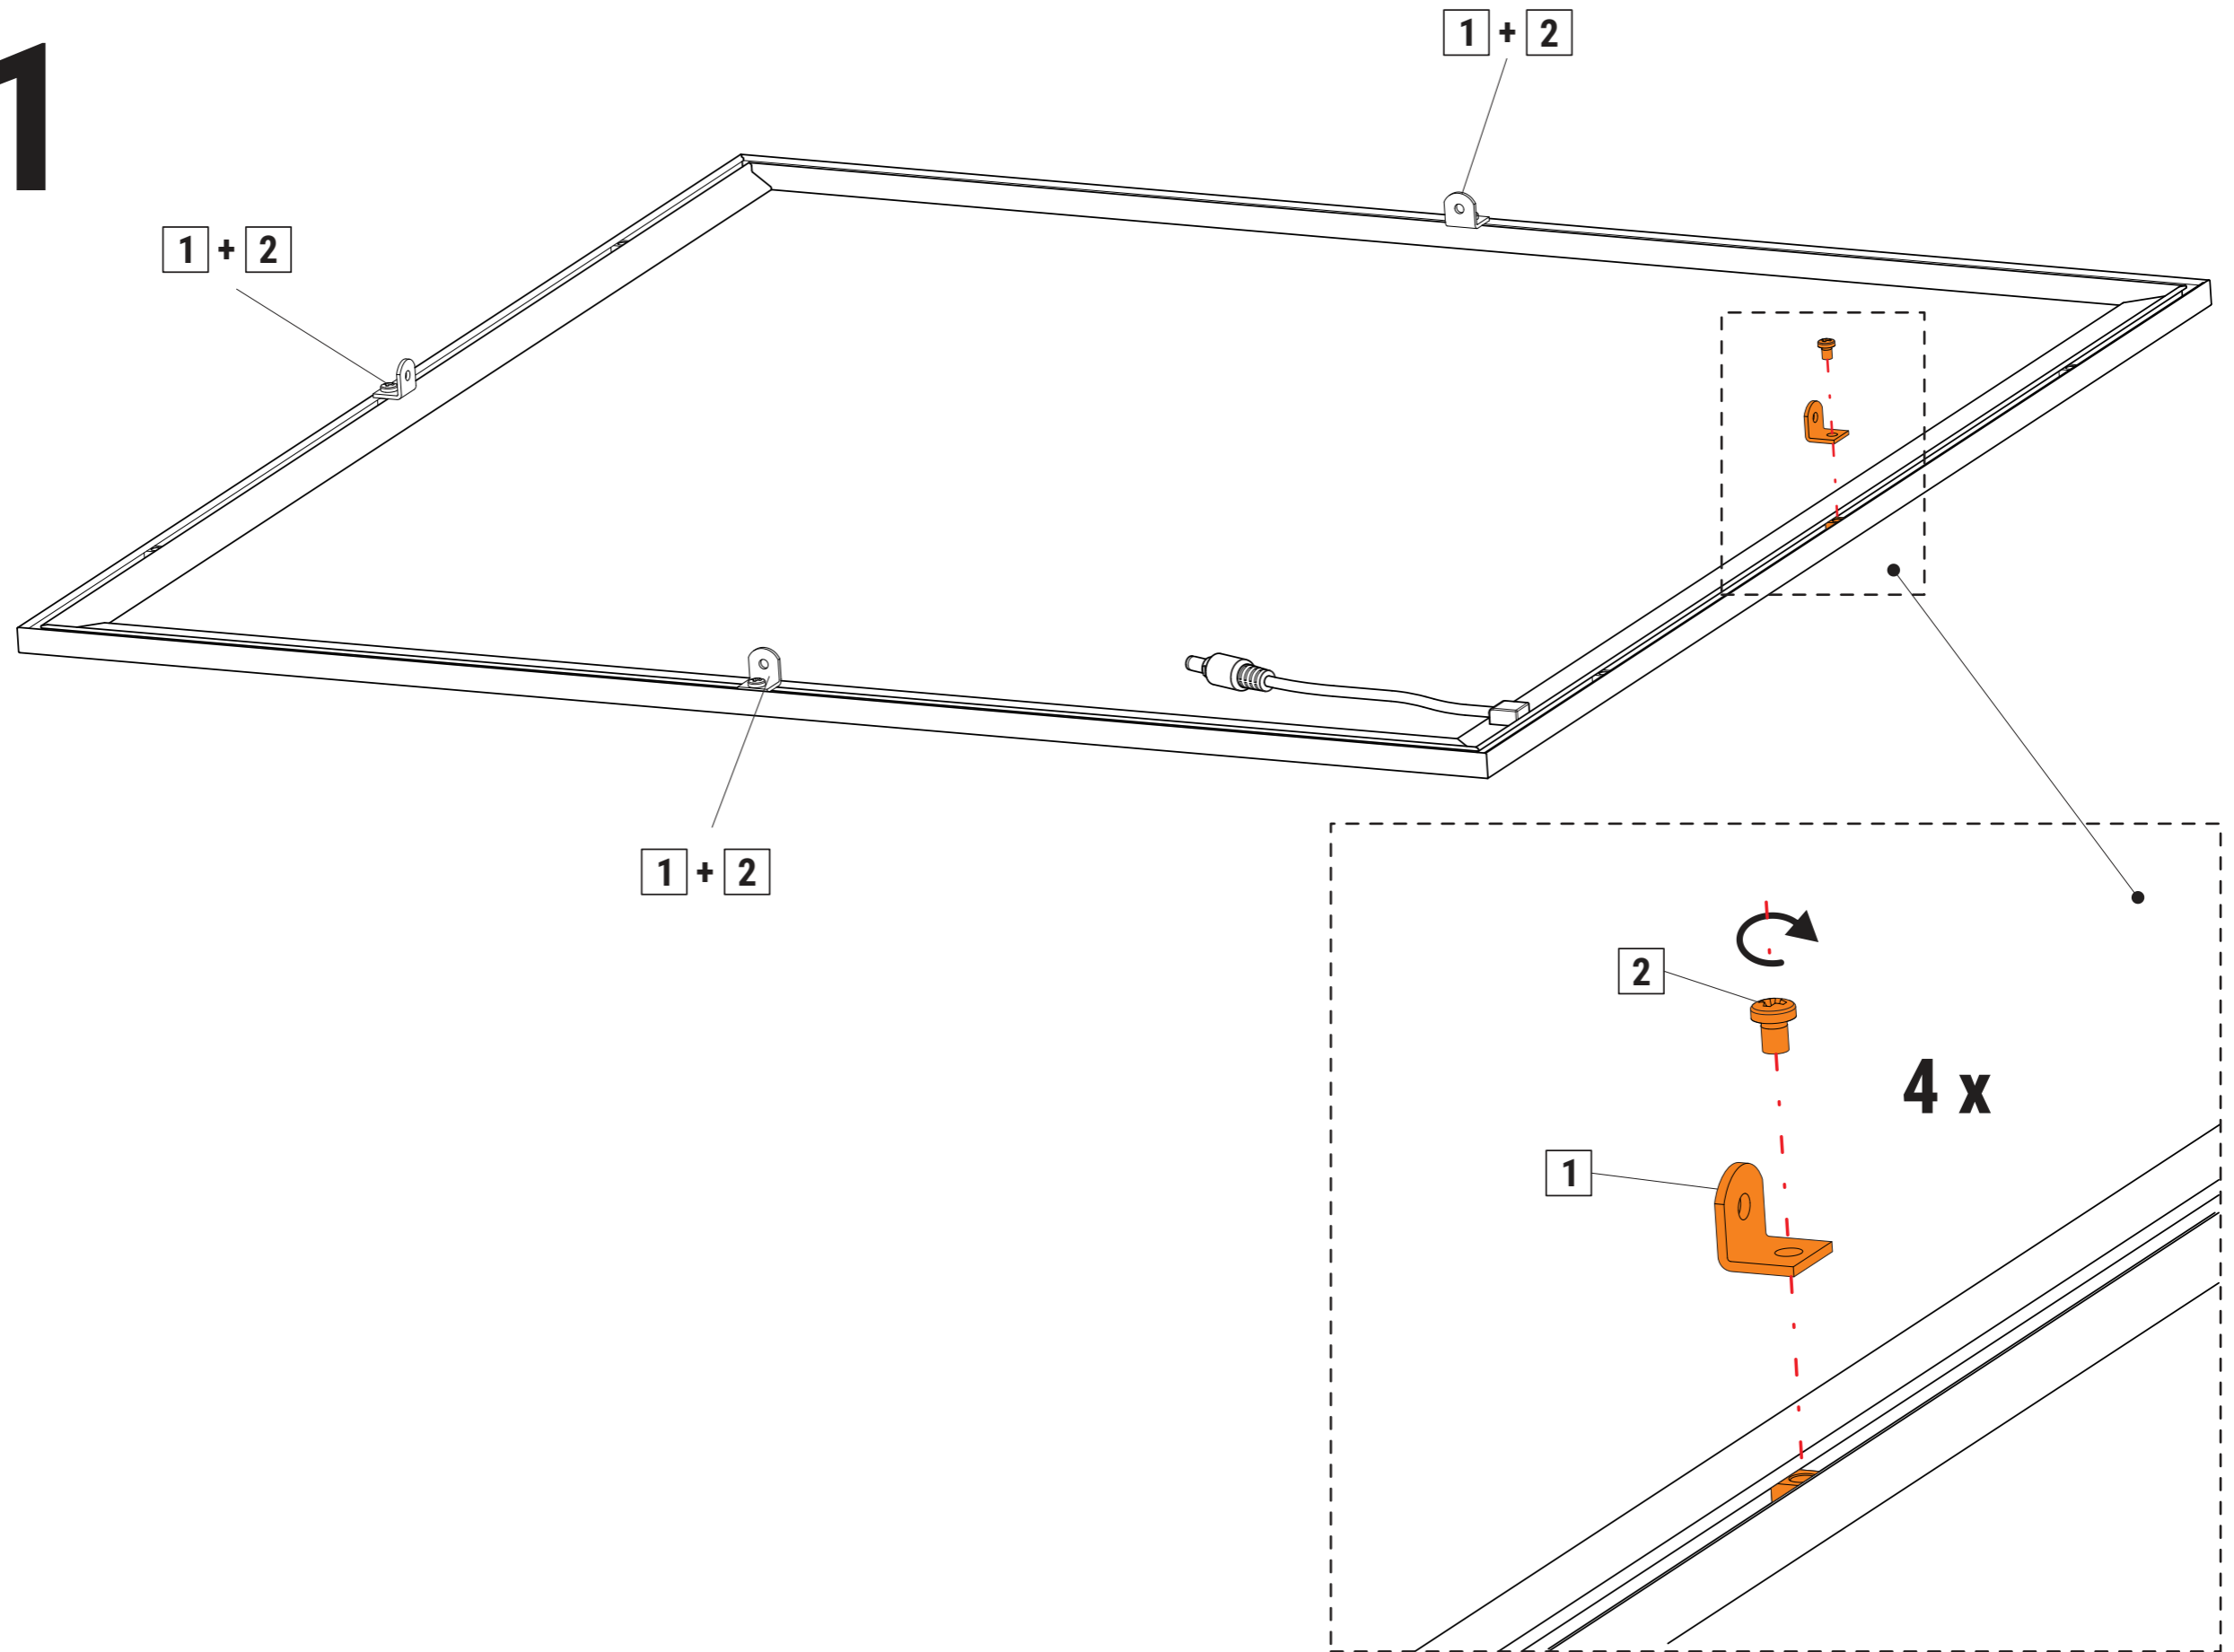

MAUL Einbau Federset 832 65

1

2

3

Panel size 620 x 620

Panel size 595 x 595

4