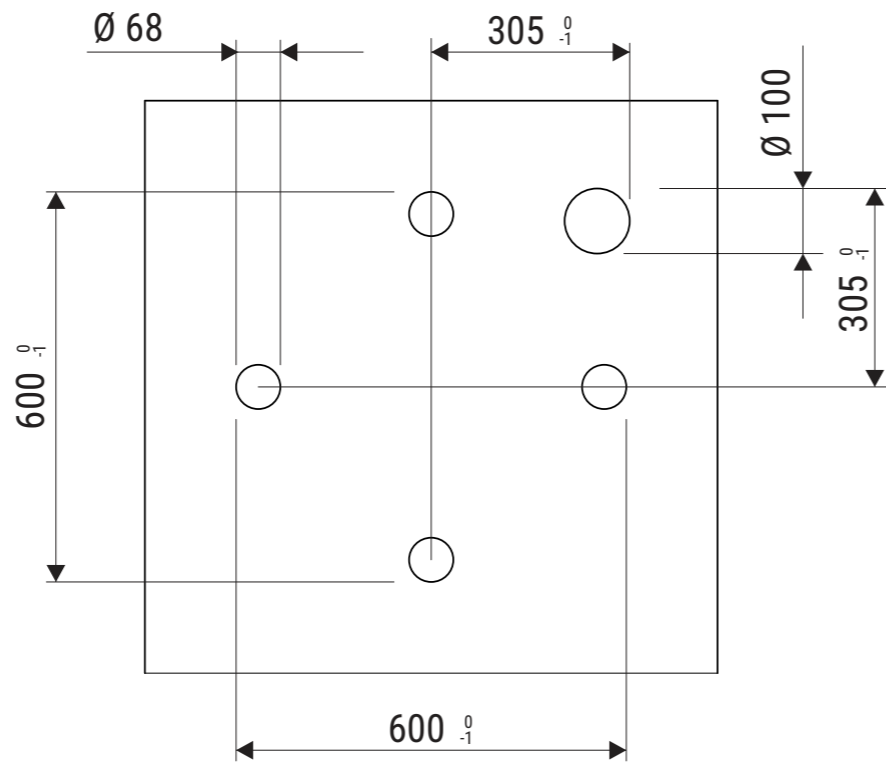

MAUL Einbau Federset 832 65

1

2

3

Panel size 620 x 620

Panel size 595 x 595

4