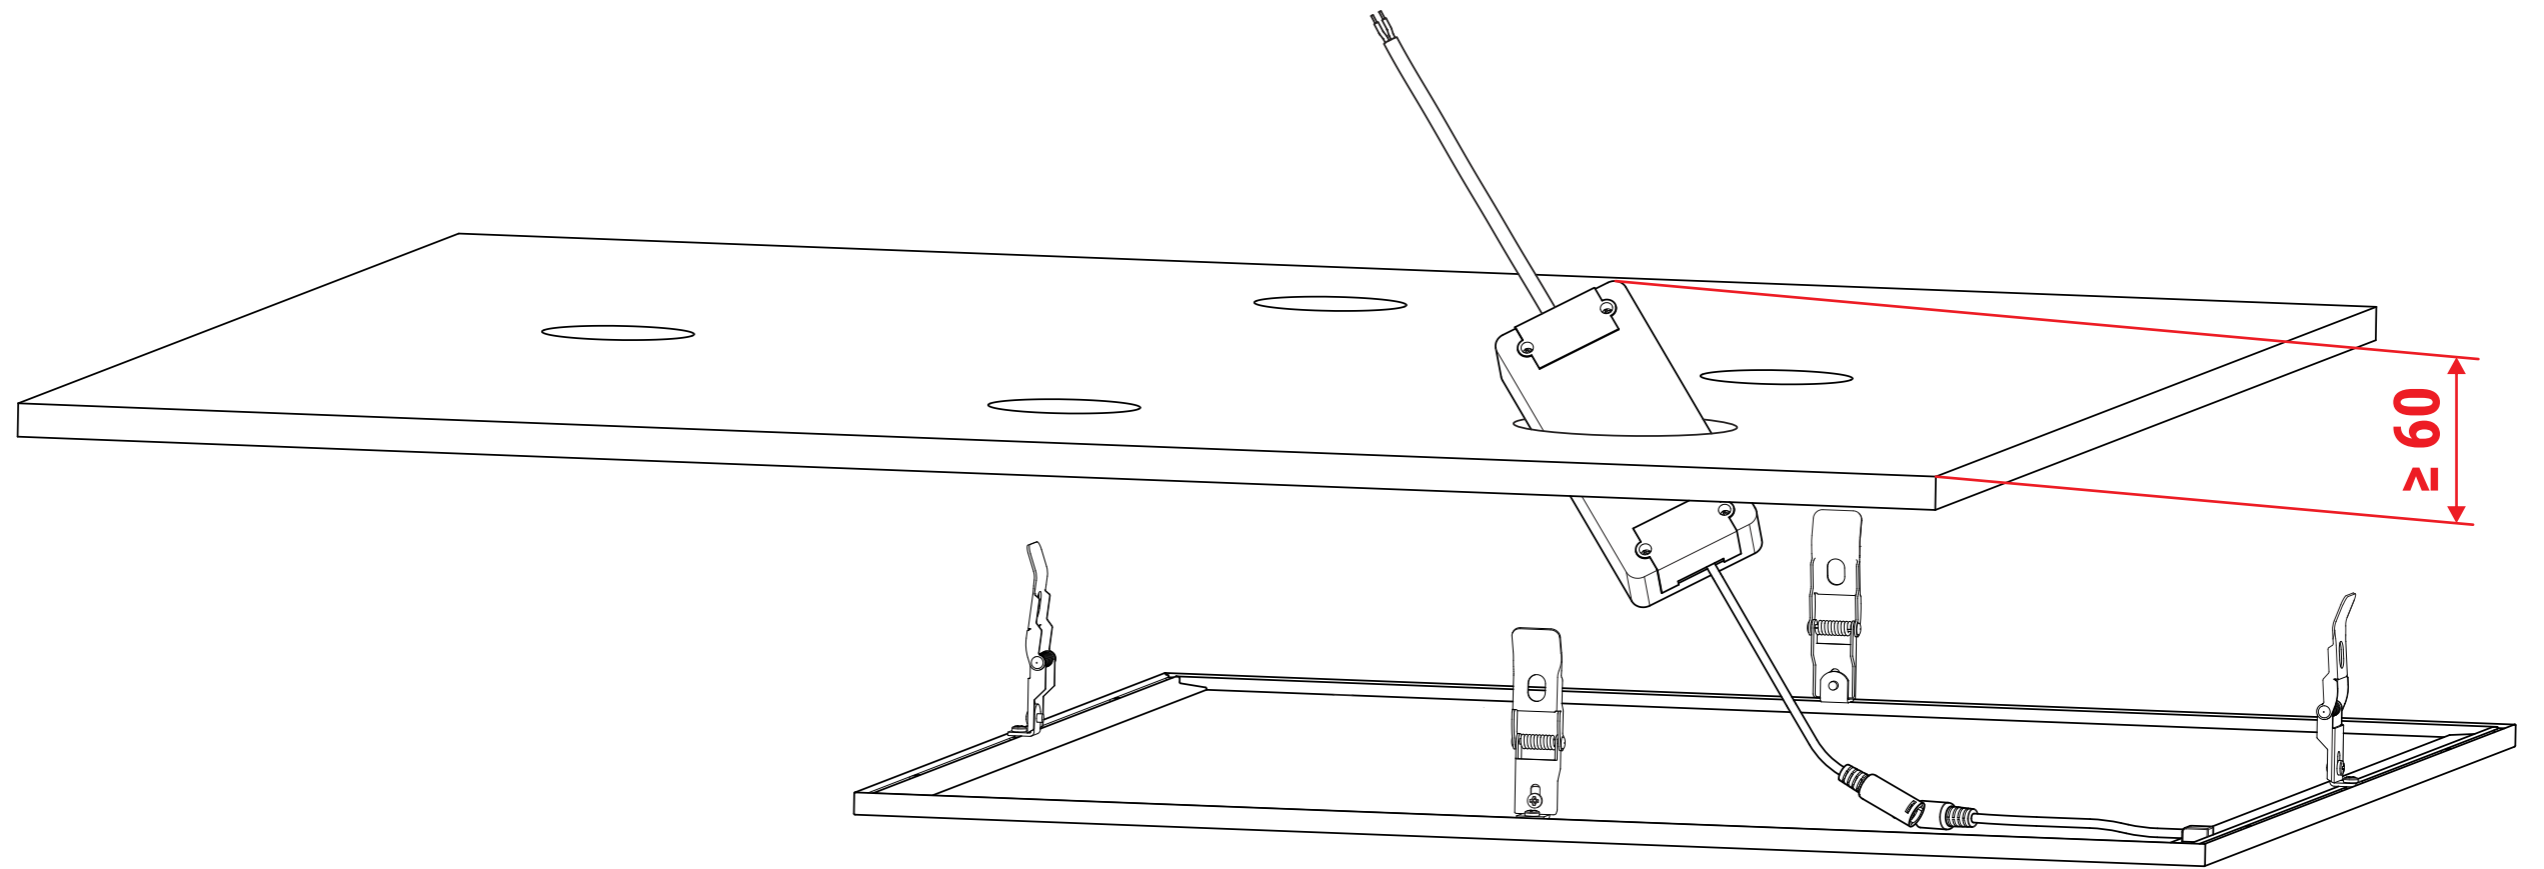

MAUL Einbau Federset 832 65

1

2

3

Panel size 620 x 620

Panel size 595 x 595

4