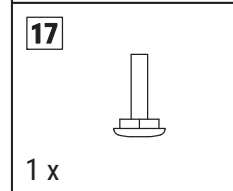

Stellwandsystem MAULconnecto Uplight 966 10, 966 20

1 1 x		2 1 x
3 2 x		
4 4 x	5 2 x M8 x 35	
6 1 x SW6	7 1 x	

www.maul.de

Stellwandsystem MAULconnecto Uplight 966 10, 966 20

Stellwandsystem MAULconnecto Uplight 966 10, 966 20

Art.-No.:
9661009.205

Art.-No.:
8205209.215

Ersatzteile (spare parts):

85 cm

Art.-No.: 9661009.205

Art.-No.: 8205209.215