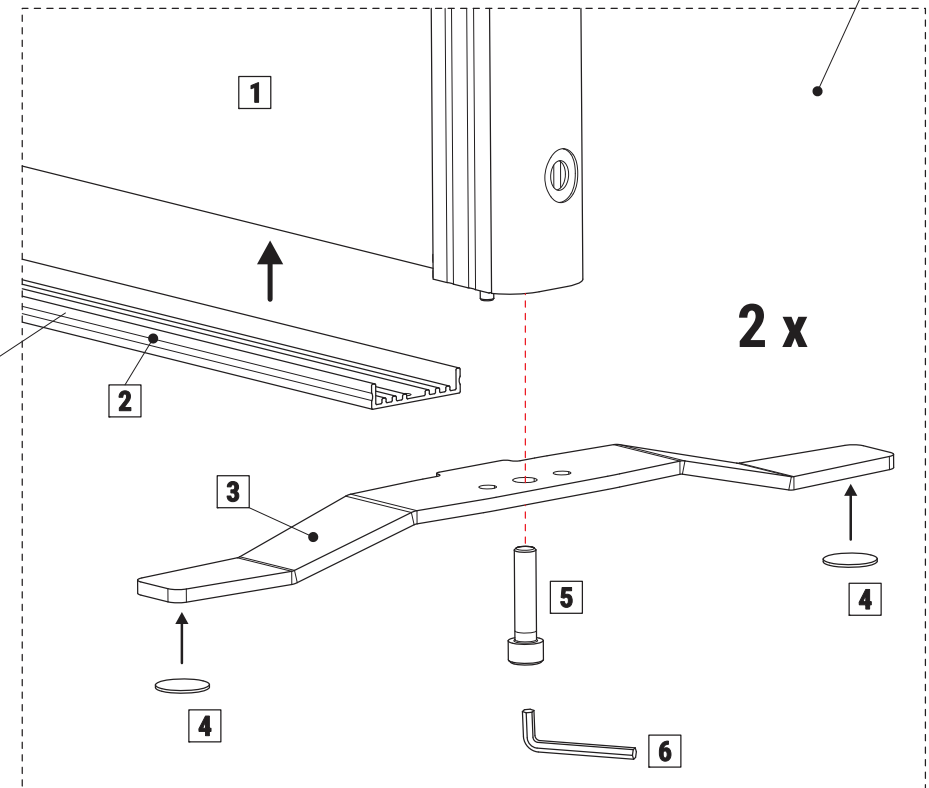

Stellwandsystem MAULconnecto Uplight 966 10, 966 20

1 1 x		2 1 x
3 2 x		
4 4 x	5 2 x M8 x 35	
6 1 x SW6	7 1 x	

www.maul.de

Stellwandsystem MAULconnecto Uplight 966 10, 966 20

Stellwandsystem MAULconnecto Uplight 966 10, 966 20

Art.-No.:
9661009.205

Art.-No.:
8205209.215

Ersatzteile (spare parts):

85 cm

Art.-No.: 9661009.205

Art.-No.: 8205209.215