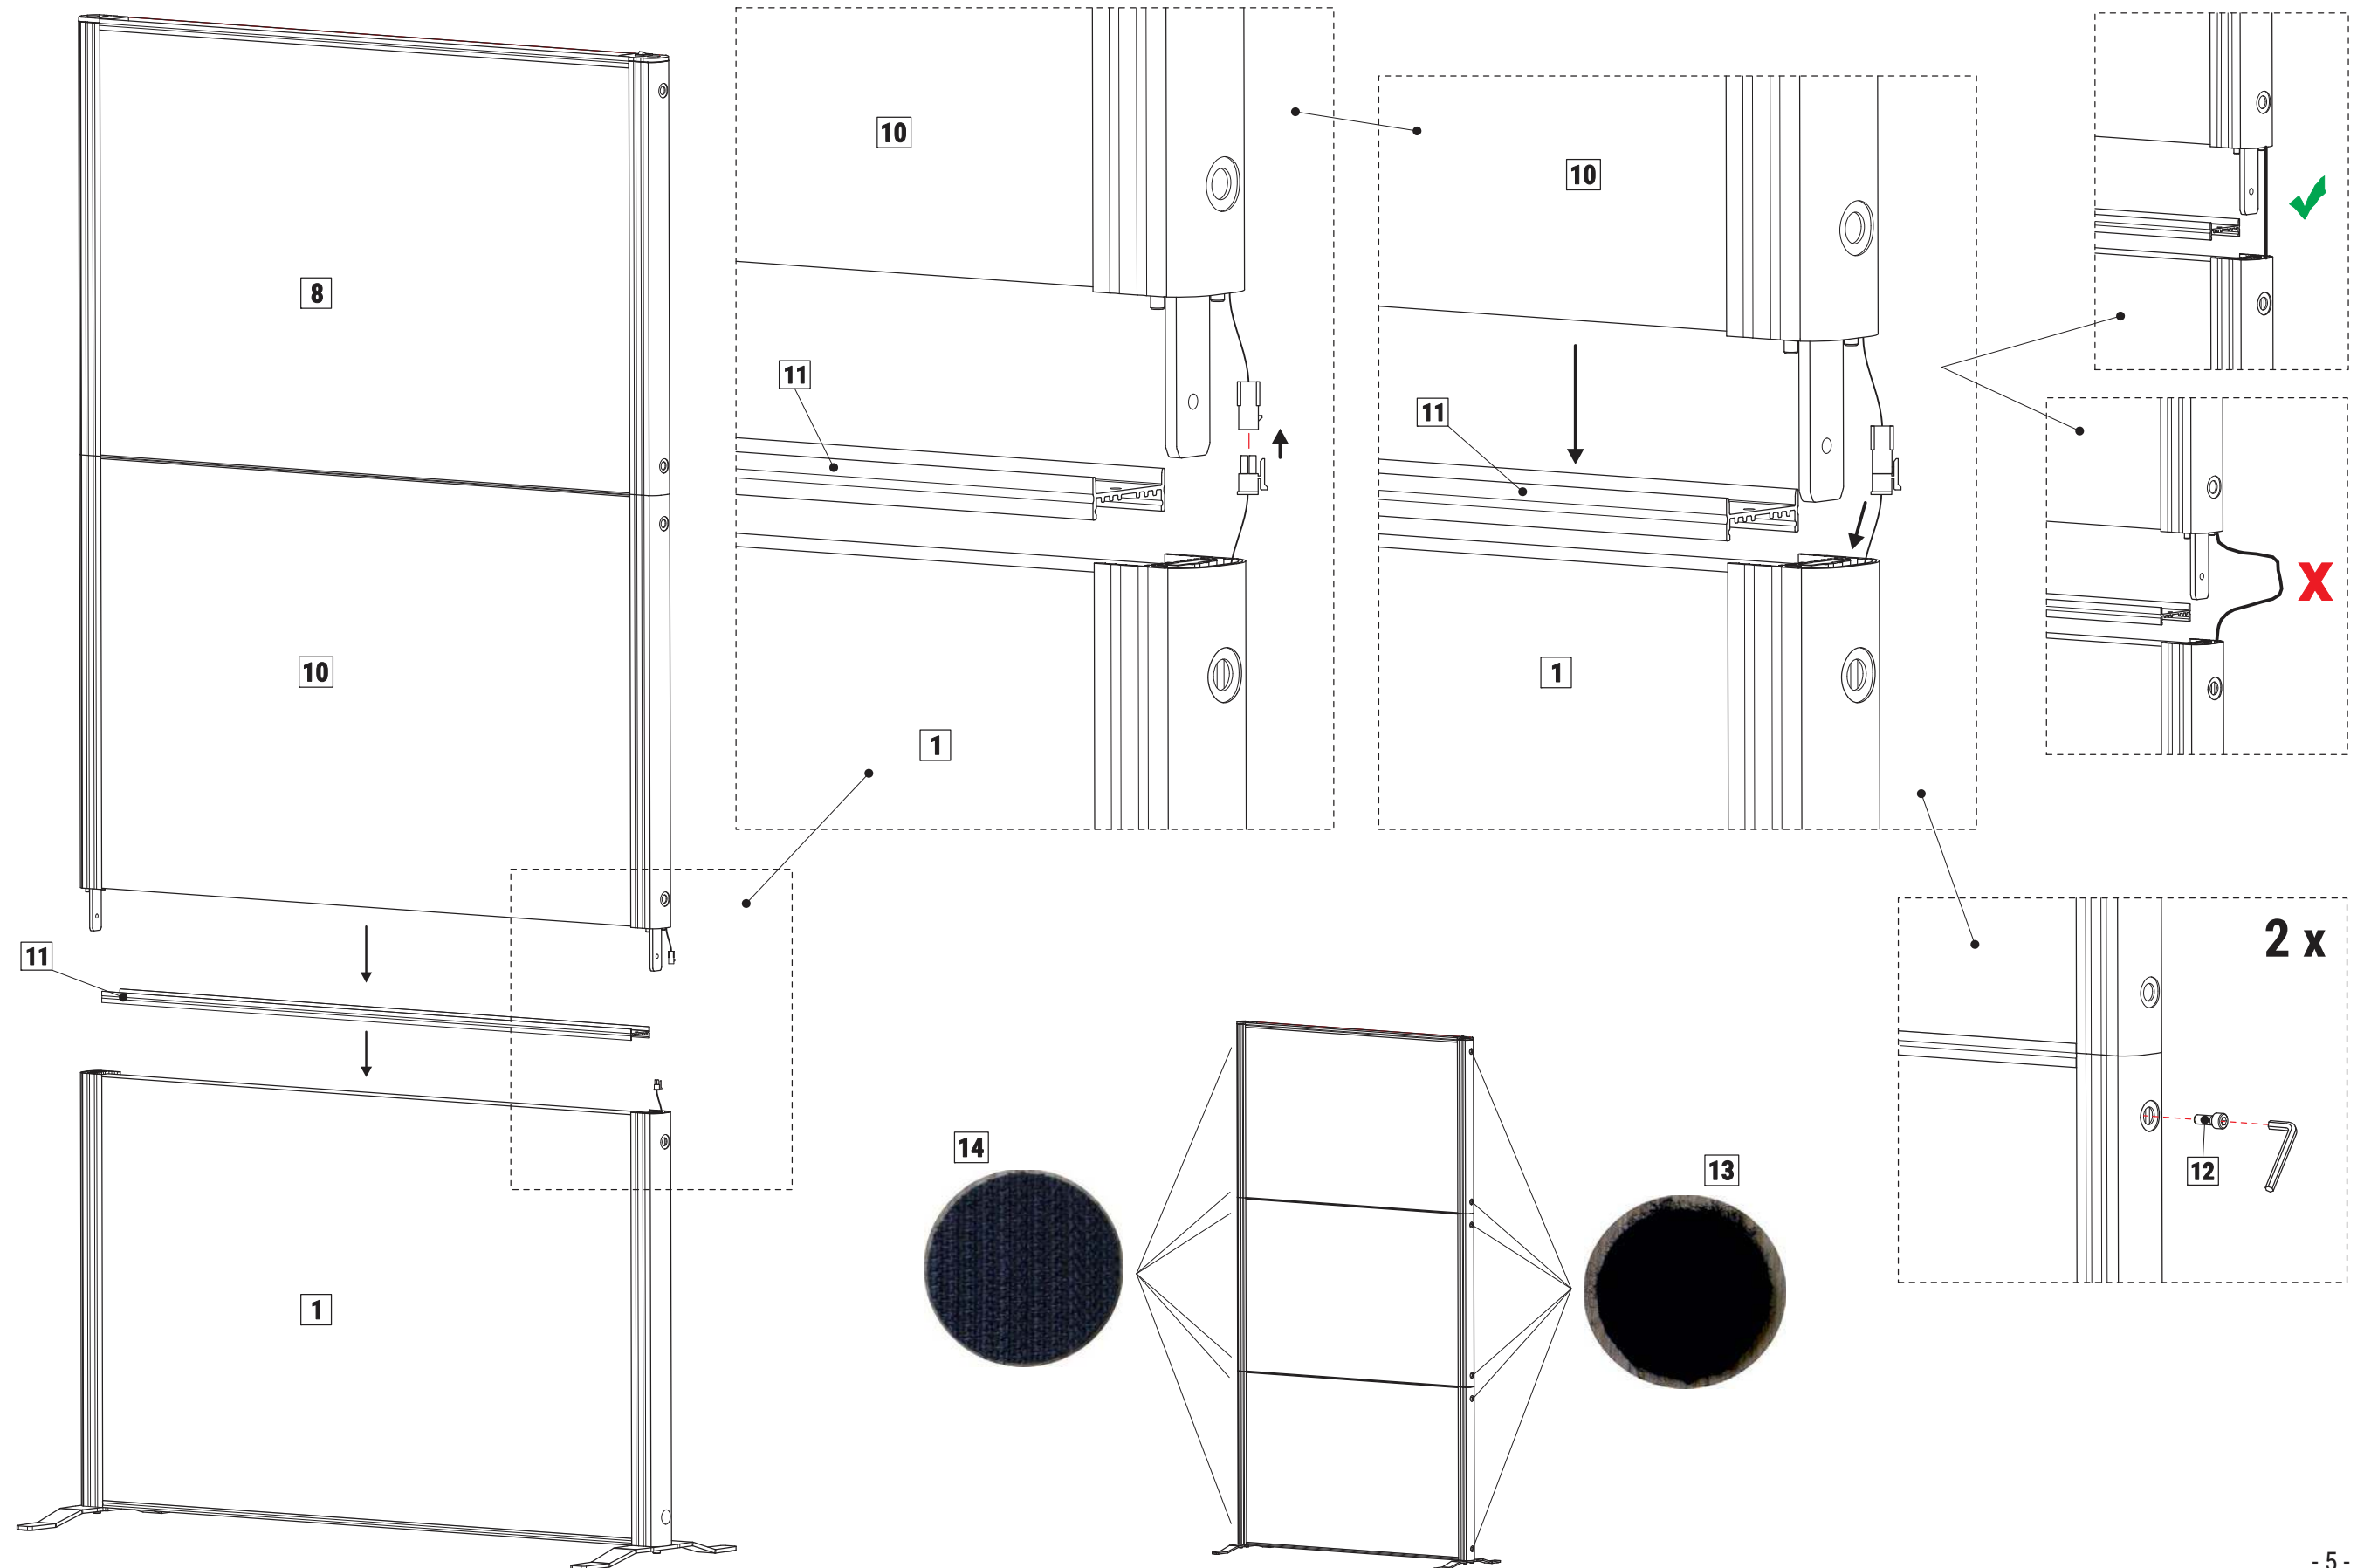

Stellwandsystem MAULconnecto Uplight 966 10, 966 20