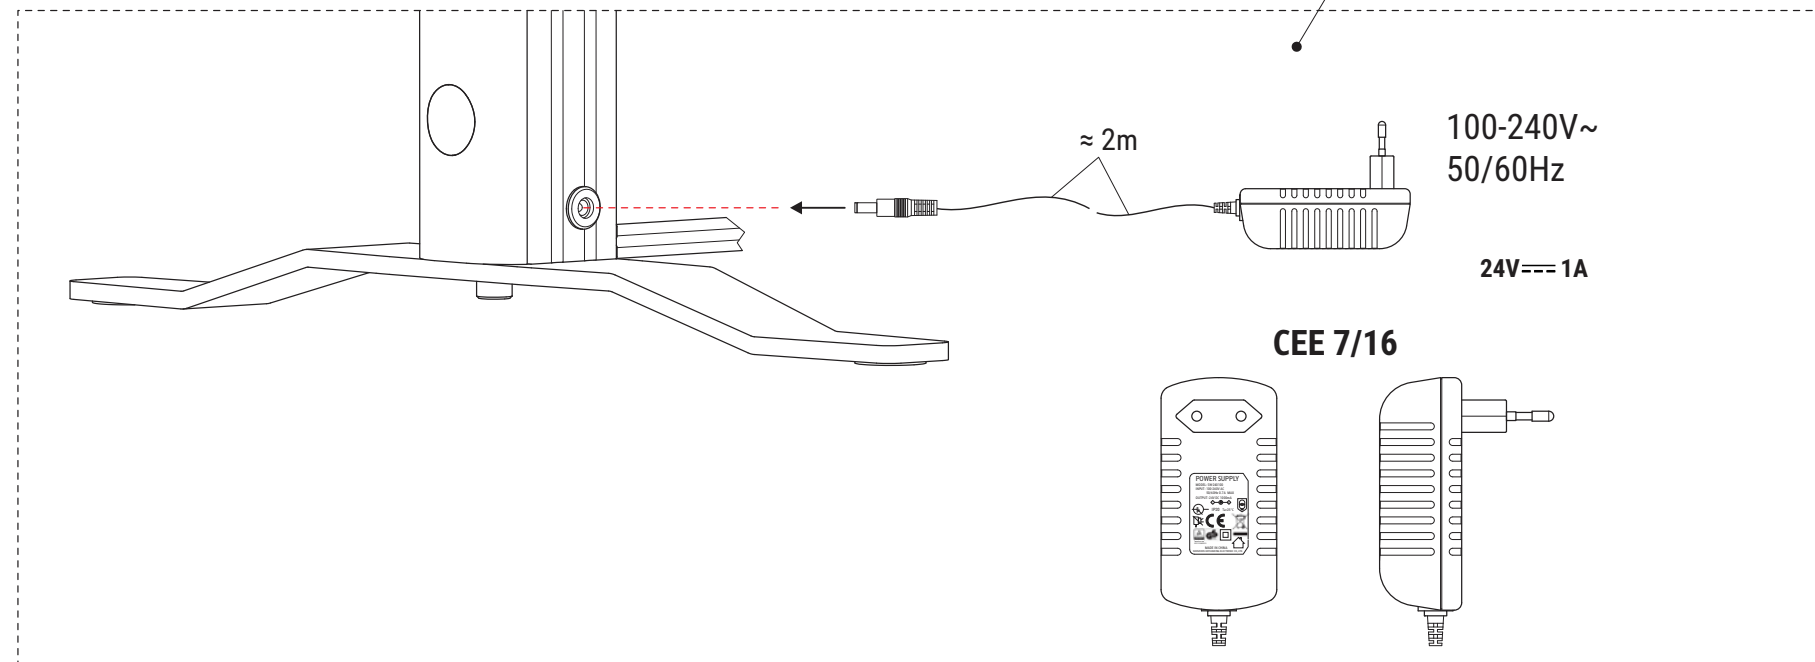

Stellwandsystem MAULconnecto Uplight 966 10, 966 20