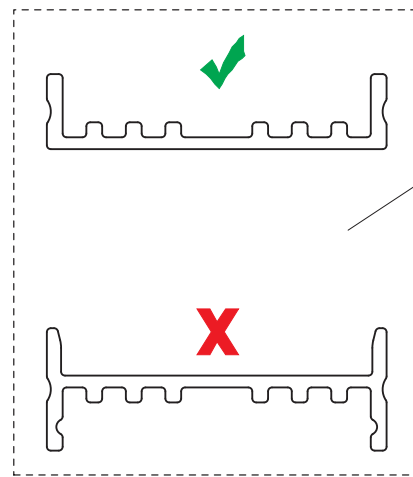

Stellwandsystem MAULconnecto Uplight 966 10, 966 20

1 1 x		2 1 x
3 2 x		
4 4 x	5 2 x M8 x 35	
6 1 x SW6	7 1 x	

www.maul.de

Stellwandsystem MAULconnecto Uplight 966 10, 966 20

Stellwandsystem MAULconnecto Uplight 966 10, 966 20

Art.-No.:
9661009.205

Art.-No.:
8205209.215

Ersatzteile (spare parts):

85 cm

Art.-No.: 9661009.205

Art.-No.: 8205209.215