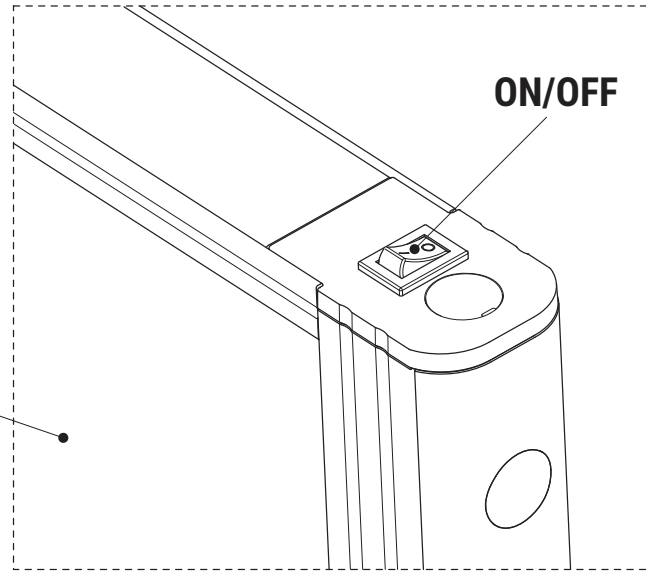

Stellwandsystem MAULconnecto Uplight 966 10, 966 20