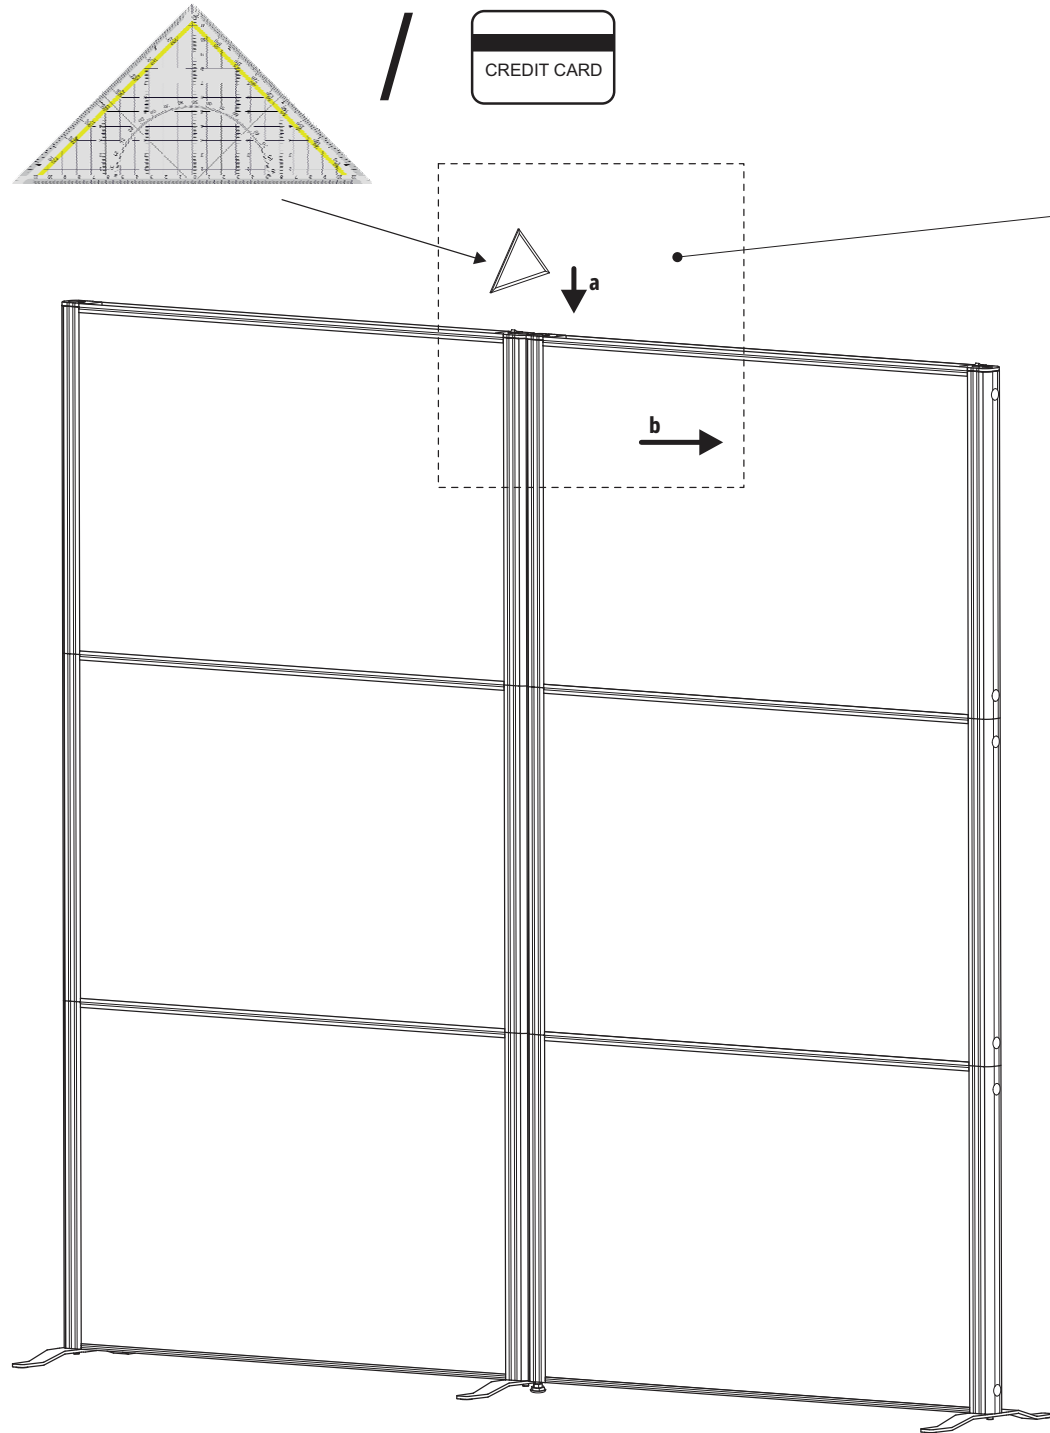

Stellwandsystem MAULconnecto Uplight 966 10, 966 20

1 1 x		2 1 x
3 2 x		
4 4 x	5 2 x M8 x 35	
6 1 x SW6	7 1 x	

www.maul.de

Stellwandsystem MAULconnecto Uplight 966 10, 966 20

Stellwandsystem MAULconnecto Uplight 966 10, 966 20

Stellwandsystem MAULconnecto Uplight 966 10, 966 20

Stellwandsystem MAULconnecto Uplight 966 10, 966 20

Stellwandsystem MAULconnecto Uplight 966 10, 966 20

Notice de conditionnement et d'élimination
Istruzioni di imballaggio e smaltimento
Опаковка и указание за изхвърляне

Art.-No.:
9661009.205

Art.-No.:
8205209.215

Ersatzteile (spare parts):

85 cm

Art.-No.: 9661009.205

Art.-No.: 8205209.215