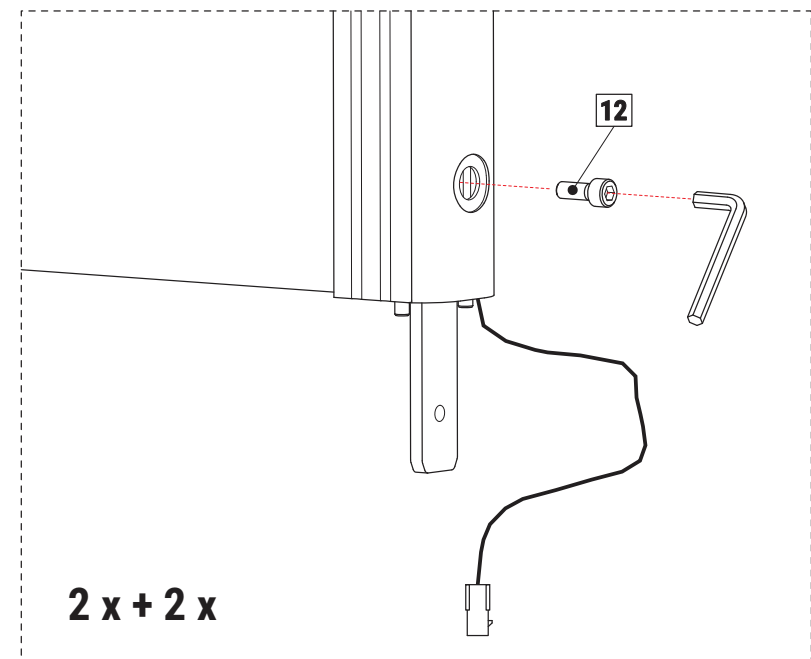

Stellwandsystem MAULconnecto Uplight 966 10, 966 20

1 1 x		2 1 x
3 2 x		
4 4 x	5 2 x M8 x 35	
6 1 x SW6	7 1 x	

www.maul.de

Stellwandsystem MAULconnecto Uplight 966 10, 966 20

Stellwandsystem MAULconnecto Uplight 966 10, 966 20

Art.-No.:
9661009.205

Art.-No.:
8205209.215

Ersatzteile (spare parts):

85 cm

Art.-No.: 9661009.205

Art.-No.: 8205209.215