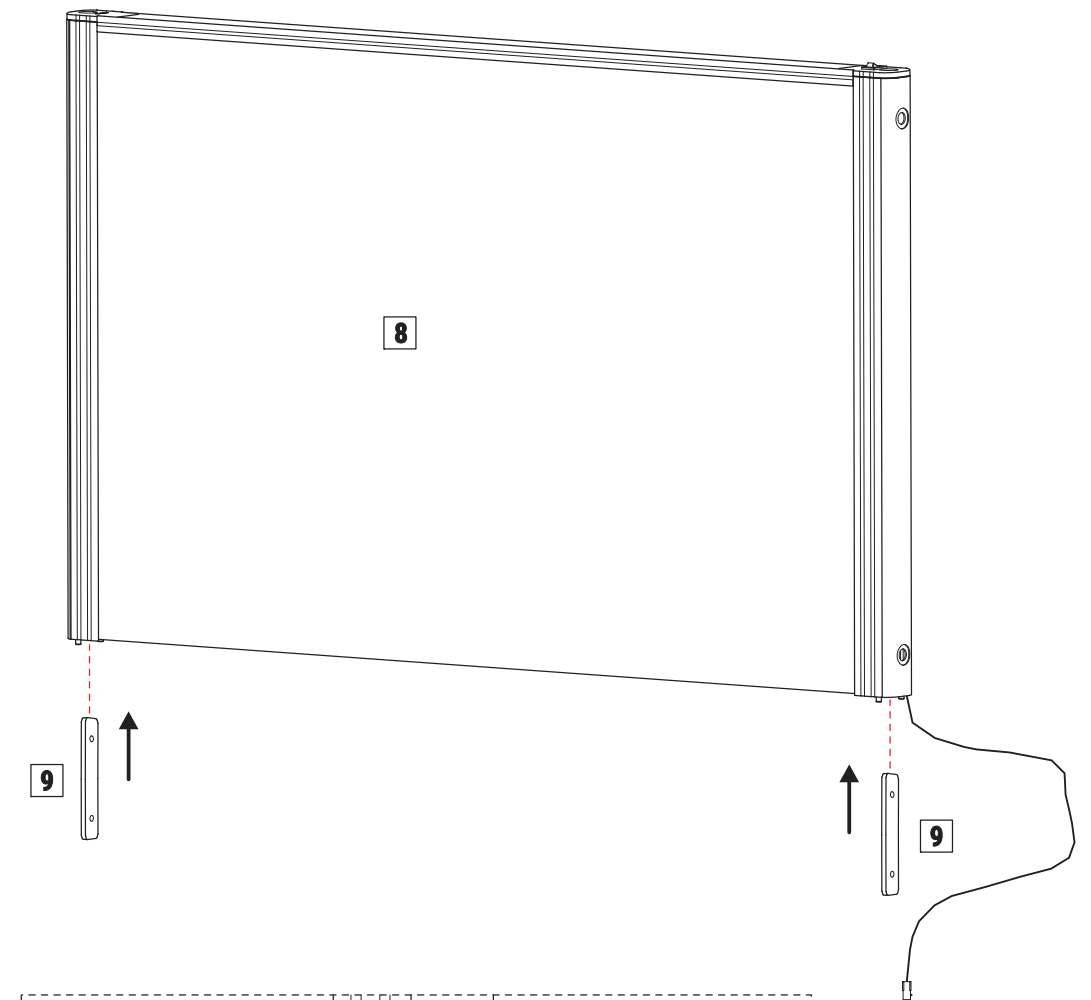

Stellwandsystem MAULconnecto Uplight 966 10, 966 20

1 1 x		2 1 x
3 2 x		
4 4 x	5 2 x M8 x 35	
6 1 x SW6	7 1 x	

www.maul.de

Stellwandsystem MAULconnecto Uplight 966 10, 966 20

Stellwandsystem MAULconnecto Uplight 966 10, 966 20

Art.-No.:
9661009.205

Art.-No.:
8205209.215

Ersatzteile (spare parts):

85 cm

Art.-No.: 9661009.205

Art.-No.: 8205209.215