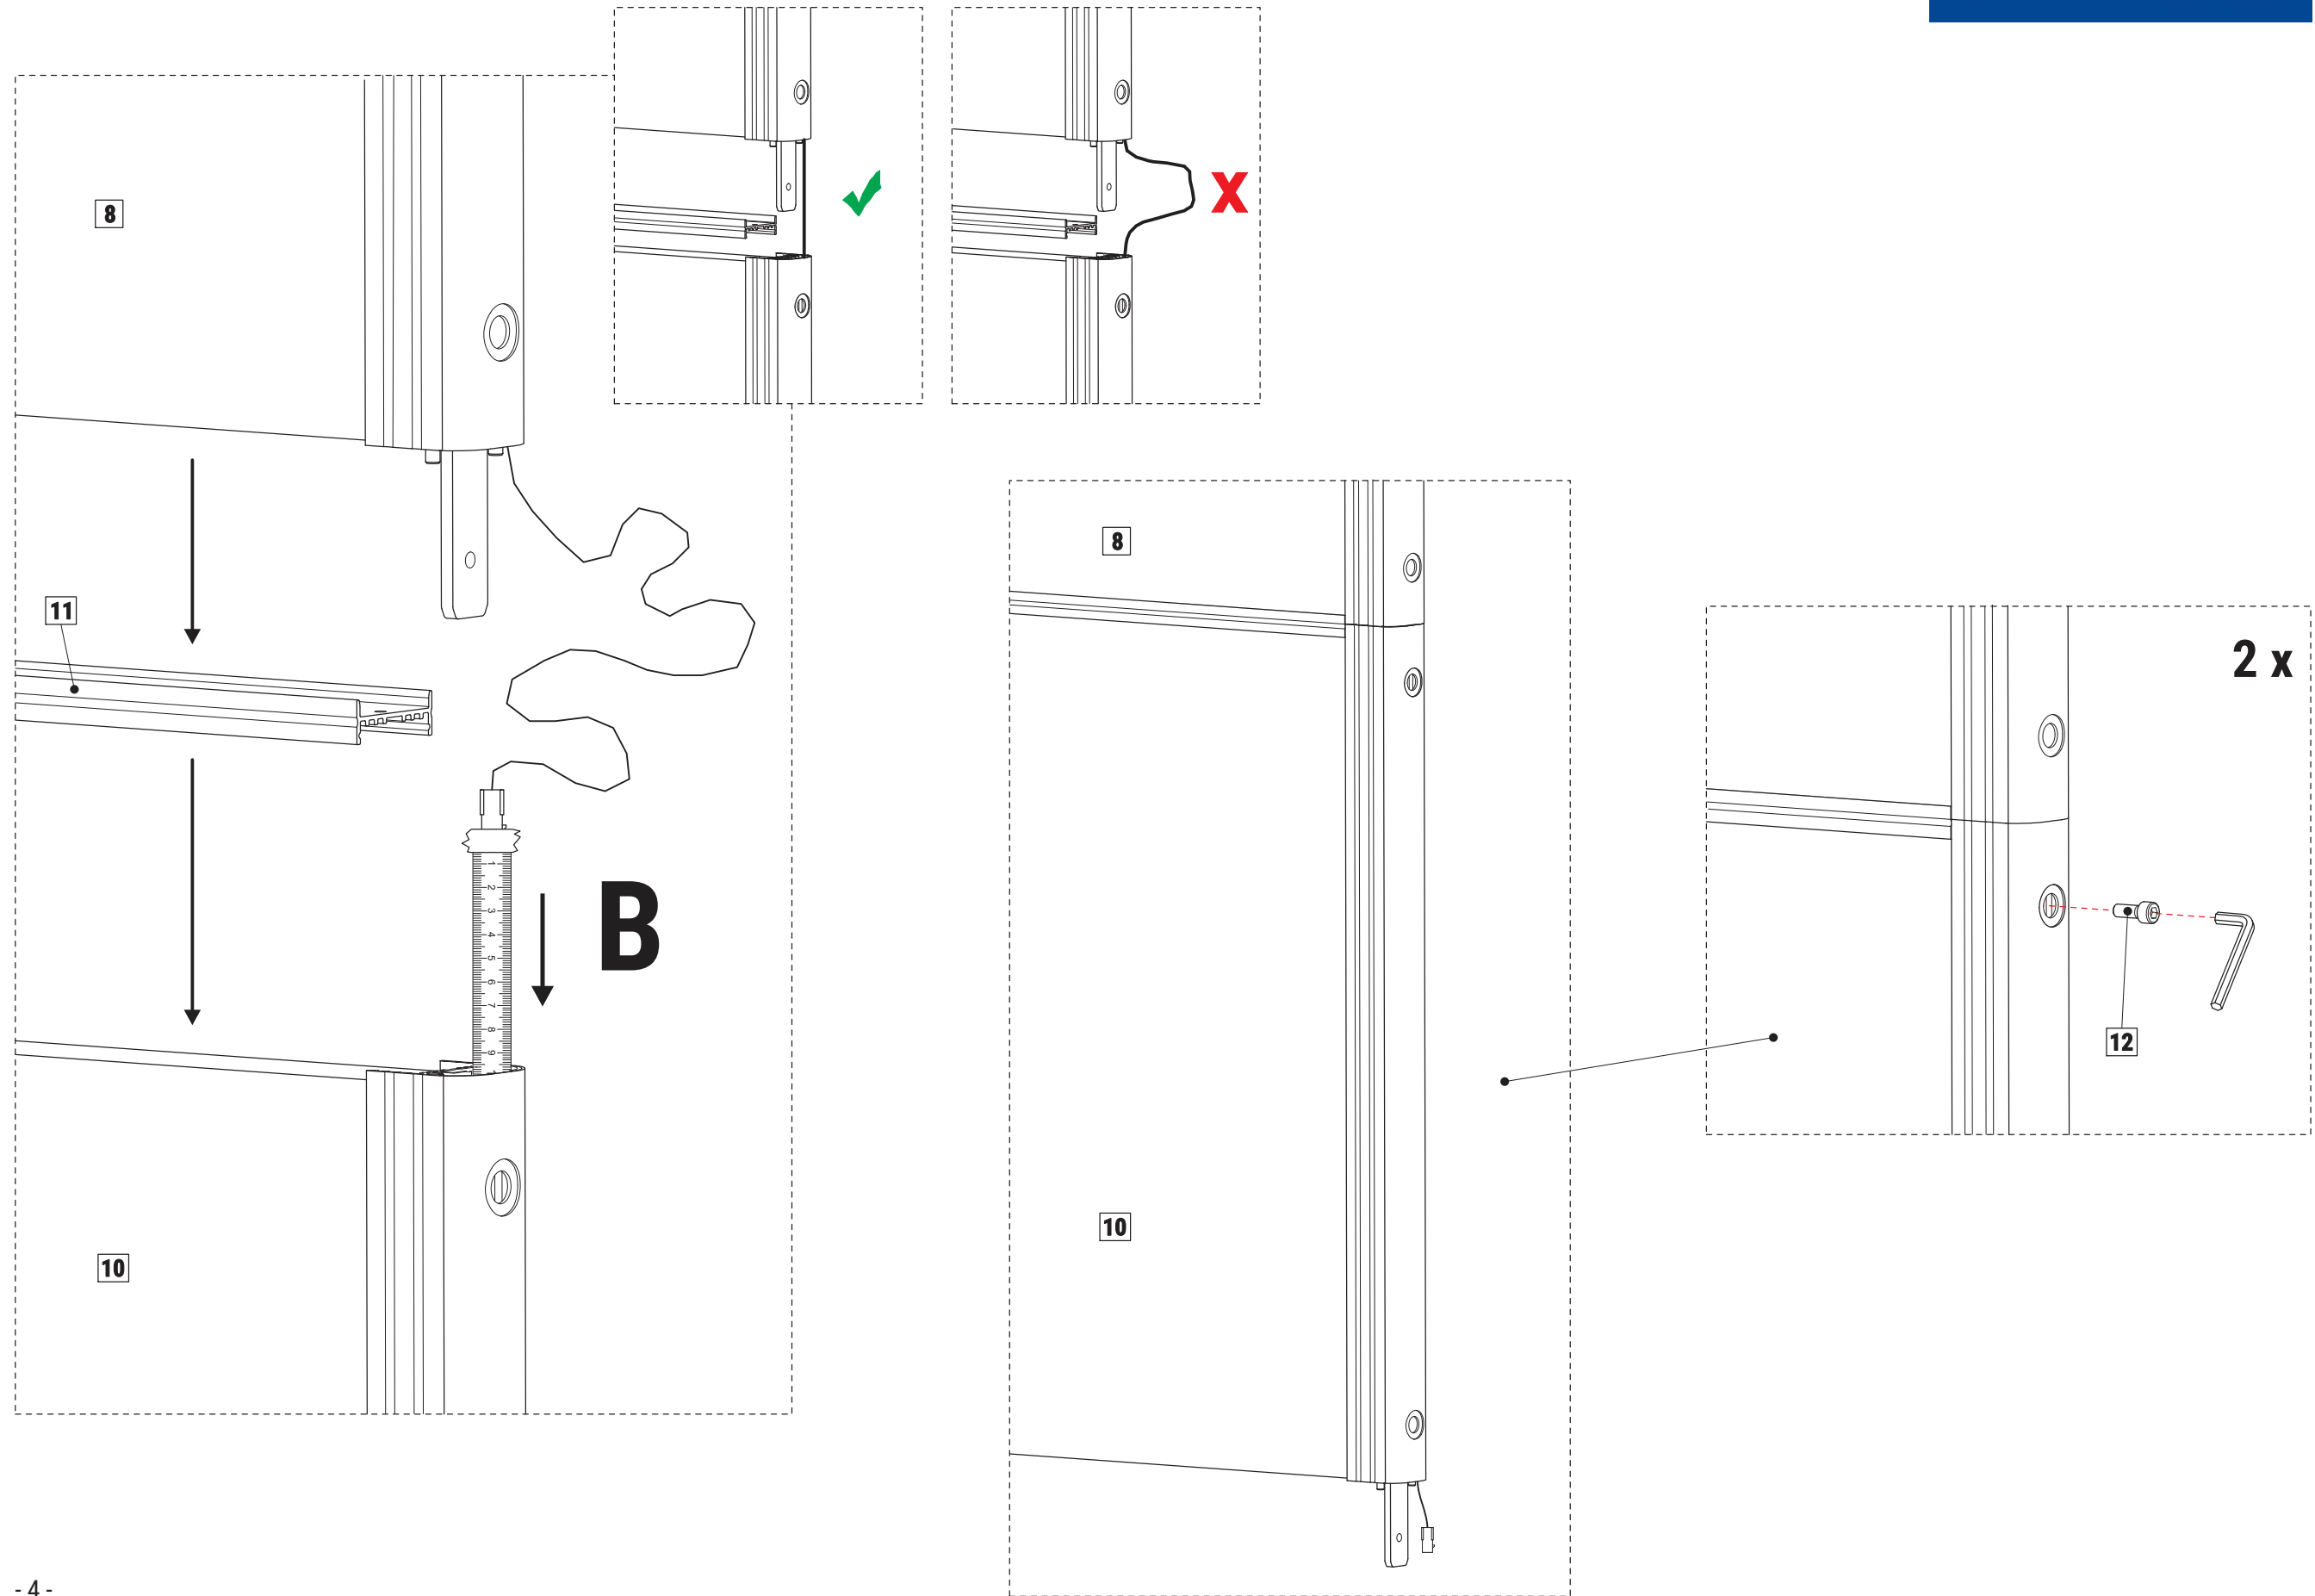

Stellwandsystem MAULconnecto Uplight 966 10, 966 20