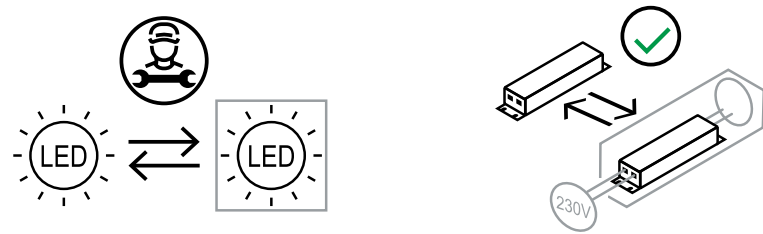

Stellwandsystem MAULconnecto Uplight 966 10, 966 20

1 1 x		2 1 x
3 2 x		
4 4 x	5 2 x M8 x 35	
6 1 x SW6	7 1 x	

www.maul.de

Stellwandsystem MAULconnecto Uplight 966 10, 966 20

Stellwandsystem MAULconnecto Uplight 966 10, 966 20

Stellwandsystem MAULconnecto Uplight 966 10, 966 20

Stellwandsystem MAULconnecto Uplight 966 10, 966 20

Stellwandsystem MAULconnecto Uplight 966 10, 966 20

Notice de conditionnement et d'élimination
Istruzioni di imballaggio e smaltimento
Опаковка и указание за изхвърляне