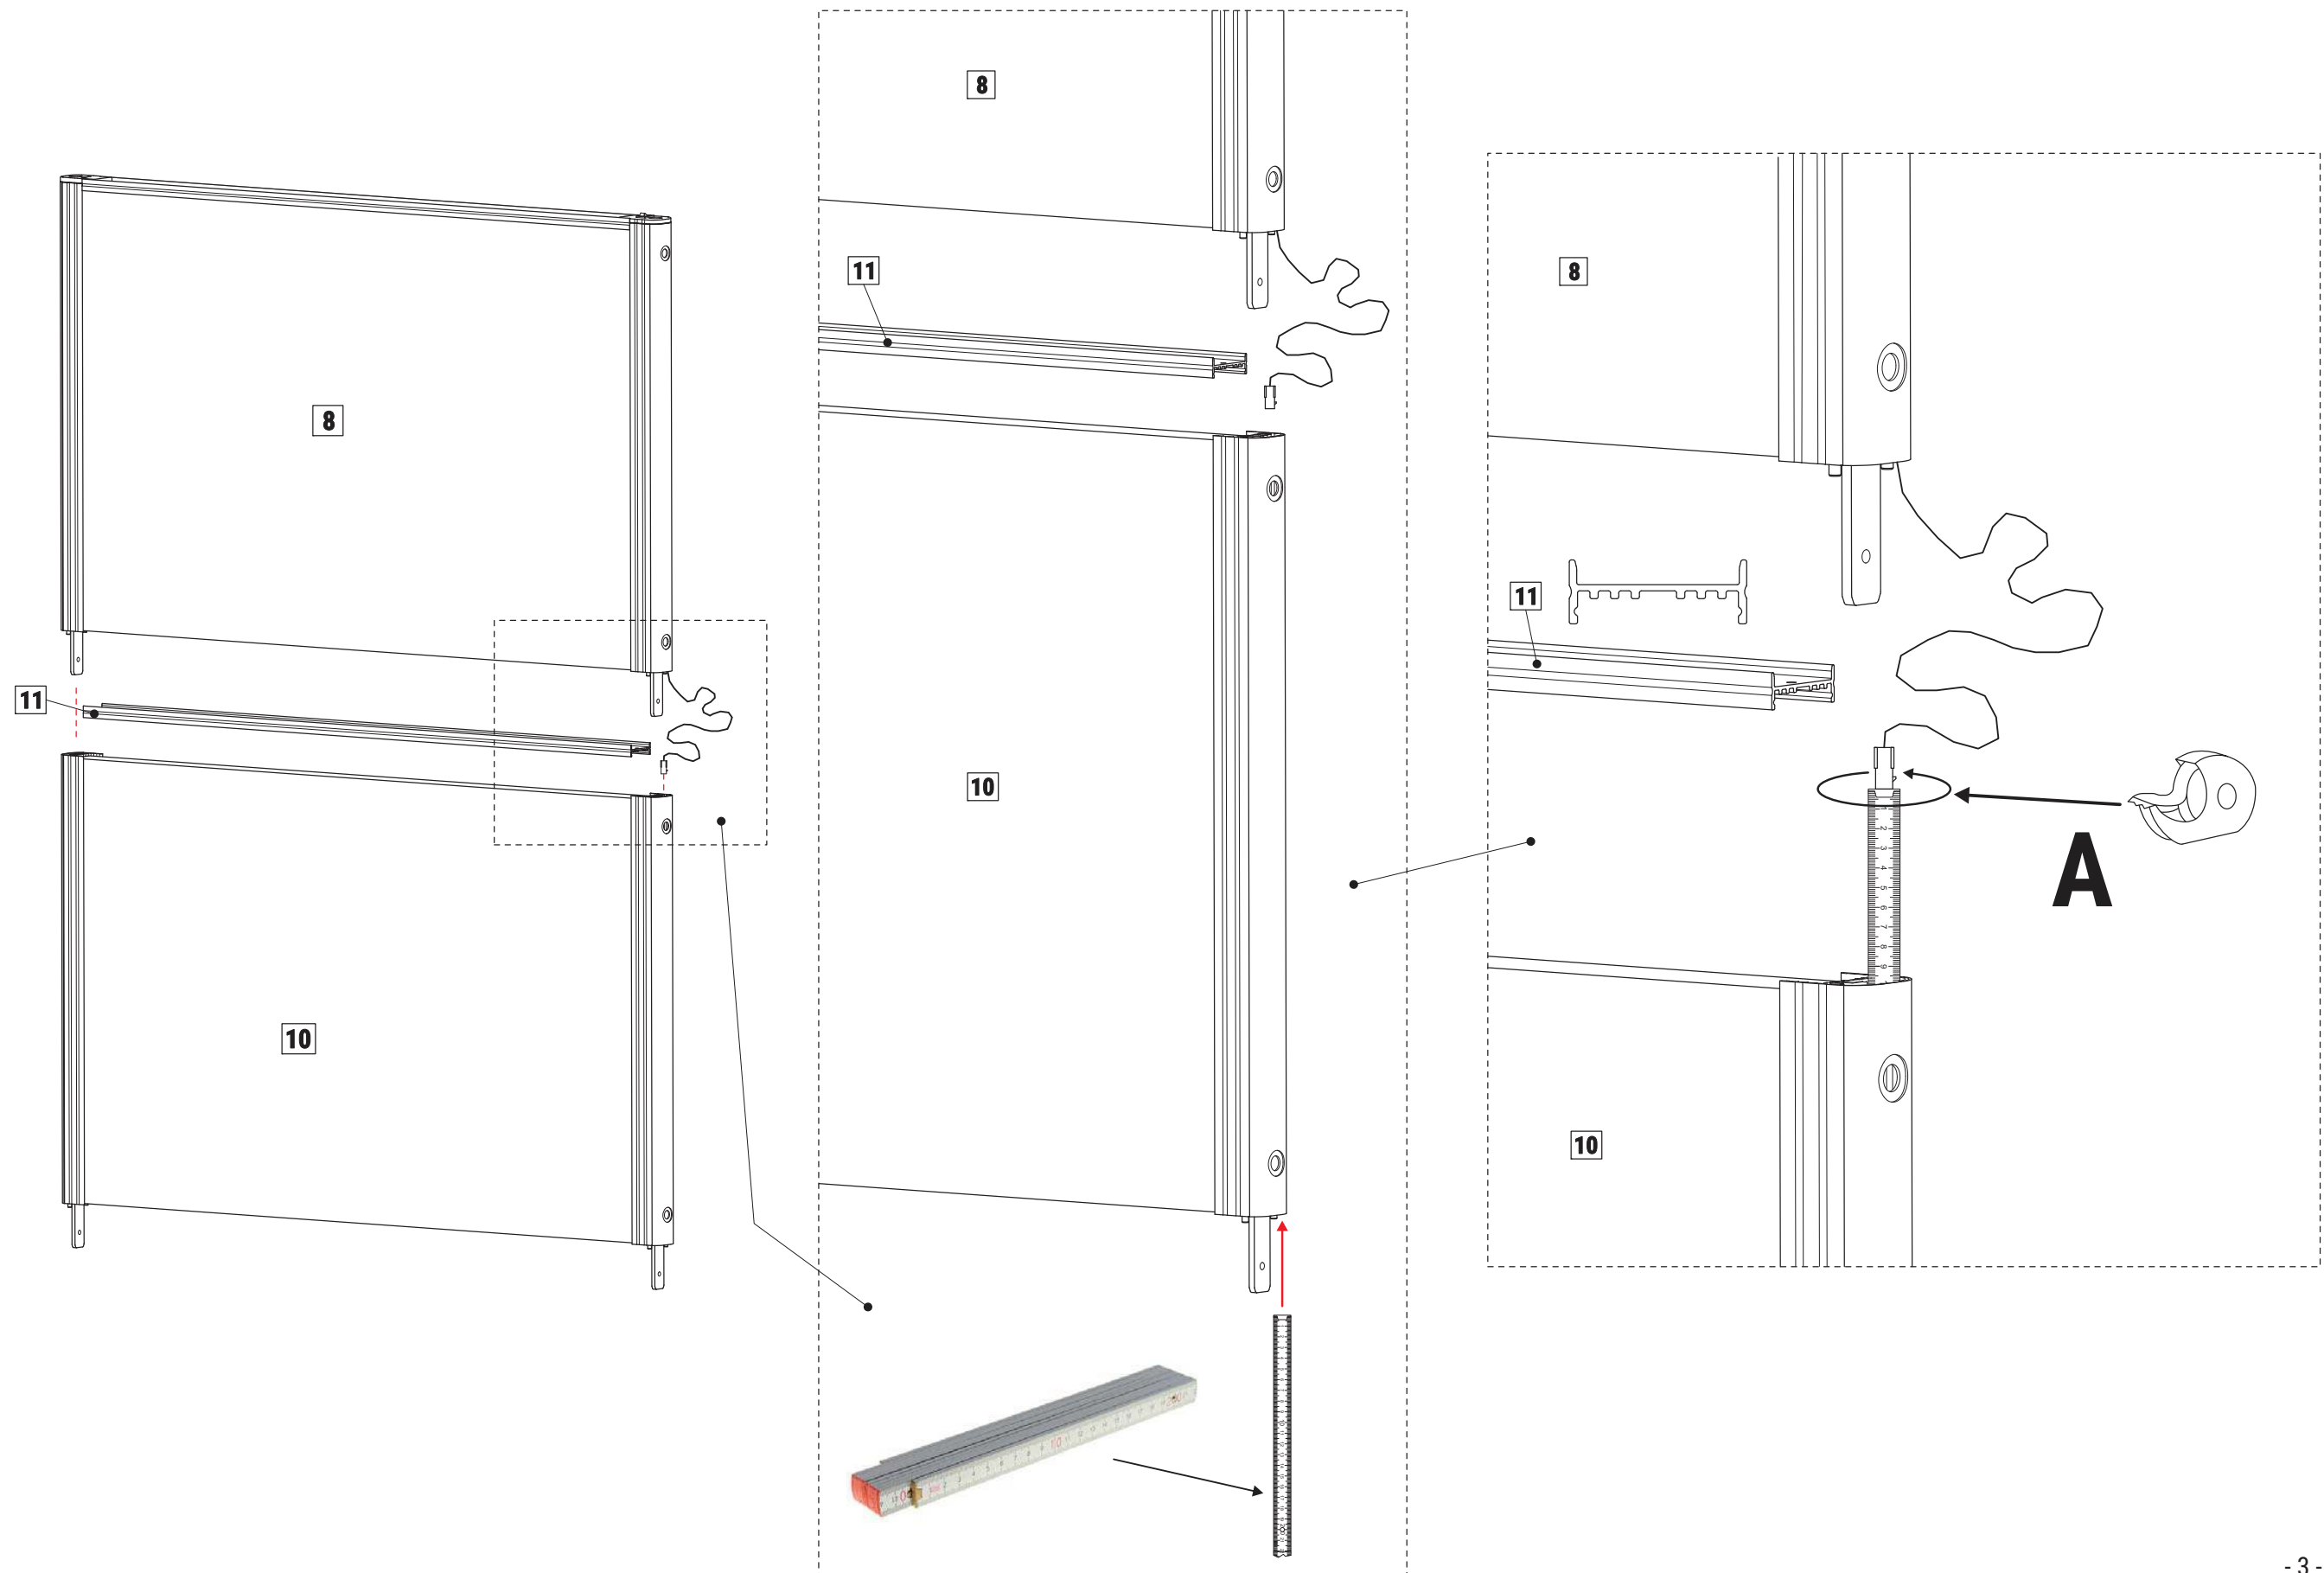

Stellwandsystem MAULconnecto Uplight 966 10, 966 20

1 1 x		2 1 x
3 2 x		
4 4 x	5 2 x M8 x 35	
6 1 x SW6	7 1 x	

www.maul.de

Stellwandsystem MAULconnecto Uplight 966 10, 966 20

Stellwandsystem MAULconnecto Uplight 966 10, 966 20

Stellwandsystem MAULconnecto Uplight 966 10, 966 20

Stellwandsystem MAULconnecto Uplight 966 10, 966 20

Stellwandsystem MAULconnecto Uplight 966 10, 966 20

Notice de conditionnement et d'élimination
Istruzioni di imballaggio e smaltimento
Опаковка и указание за изхвърляне

Art.-No.:
9661009.205

Art.-No.:
8205209.215

Ersatzteile (spare parts):

85 cm

Art.-No.: 9661009.205

Art.-No.: 8205209.215