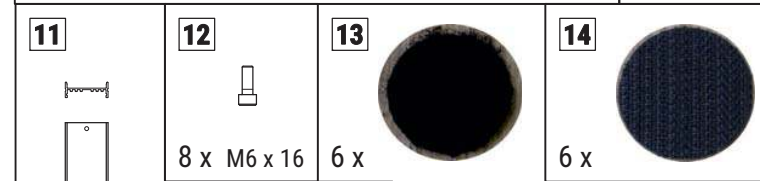

Stellwandsystem MAULconnecto Uplight 966 10, 966 20

1 1 x		2 1 x
3 2 x		
4 4 x	5 2 x M8 x 35	
6 1 x SW6	7 1 x	

www.maul.de

Stellwandsystem MAULconnecto Uplight 966 10, 966 20

Stellwandsystem MAULconnecto Uplight 966 10, 966 20