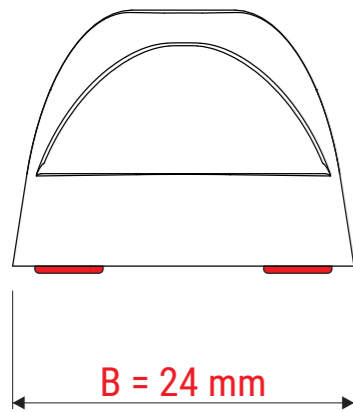

## Art.-No. 61554

Gehäuse  
· Kunststoff, grau

Haftkraft: 6 kg

Abmaße Produkt: L x B x H  
34 x 24 x 19 mm  
Gewicht: 0,012 kg

Verp. Abmaße : L x B x H (2 Stck. im Karton)  
95 x 89 x 35 mm  
Gewicht kompl.: 0,057 kg