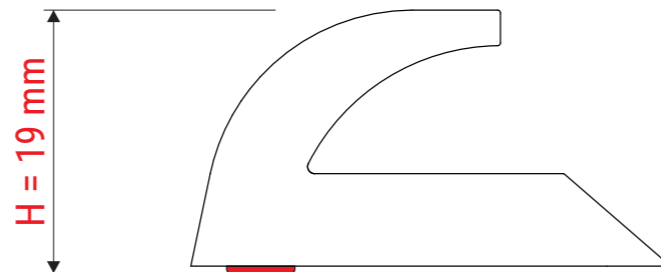

## Art.-No. 61554

Gehäuse  
· Kunststoff, grau

Haftkraft: 6 kg

Abmaße Produkt: L x B x H  
34 x 24 x 19 mm  
Gewicht: 0,012 kg

Verp. Abmaße : L x B x H (2 Stck. im Karton)  
95 x 89 x 35 mm  
Gewicht kompl.: 0,057 kg