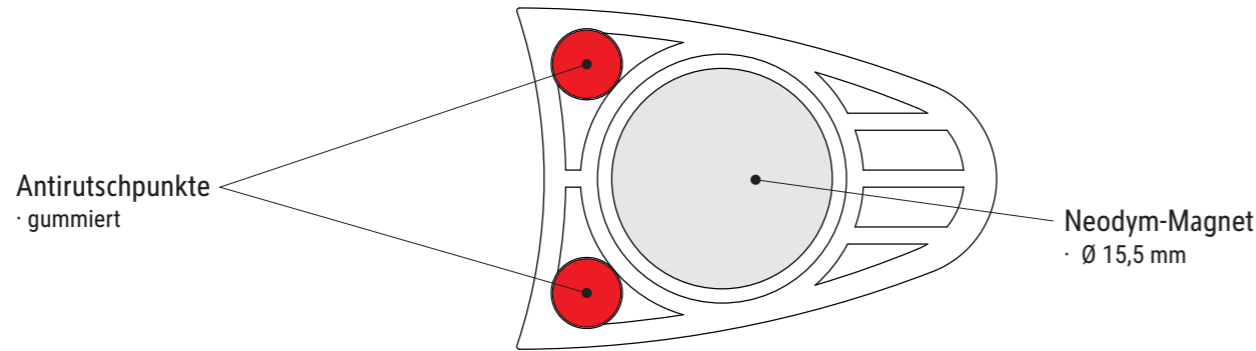

## Art.-No. 61554

Gehäuse  
· Kunststoff, grau

Haftkraft: 6 kg

Abmaße Produkt: L x B x H  
34 x 24 x 19 mm  
Gewicht: 0,012 kg

Verp. Abmaße : L x B x H (2 Stck. im Karton)  
95 x 89 x 35 mm  
Gewicht kompl.: 0,057 kg