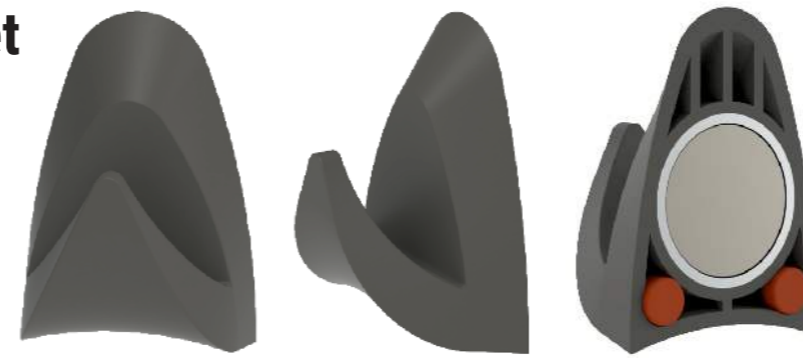

## Art.-No. 61554

Gehäuse  
· Kunststoff, grau

Haftkraft: 6 kg

Abmaße Produkt: L x B x H  
34 x 24 x 19 mm  
Gewicht: 0,012 kg

Verp. Abmaße : L x B x H (2 Stck. im Karton)  
95 x 89 x 35 mm  
Gewicht kompl.: 0,057 kg