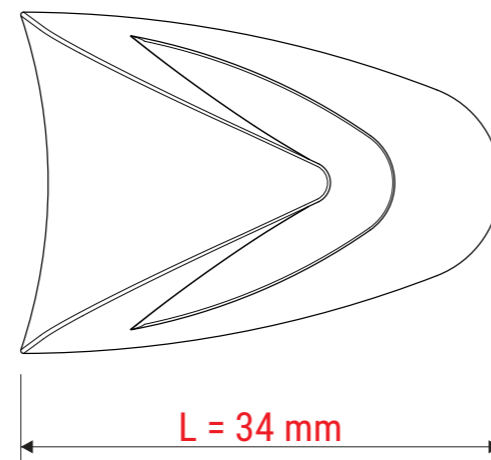

## Art.-No. 61554

Gehäuse  
· Kunststoff, grau

Haftkraft: 6 kg

Abmaße Produkt: L x B x H  
34 x 24 x 19 mm  
Gewicht: 0,012 kg

Verp. Abmaße : L x B x H (2 Stck. im Karton)  
95 x 89 x 35 mm  
Gewicht kompl.: 0,057 kg