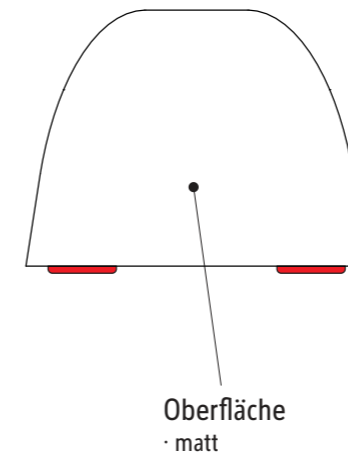

## Art.-No. 61554

Gehäuse  
· Kunststoff, grau

Haftkraft: 6 kg

Abmaße Produkt: L x B x H  
34 x 24 x 19 mm  
Gewicht: 0,012 kg

Verp. Abmaße : L x B x H (2 Stck. im Karton)  
95 x 89 x 35 mm  
Gewicht kompl.: 0,057 kg