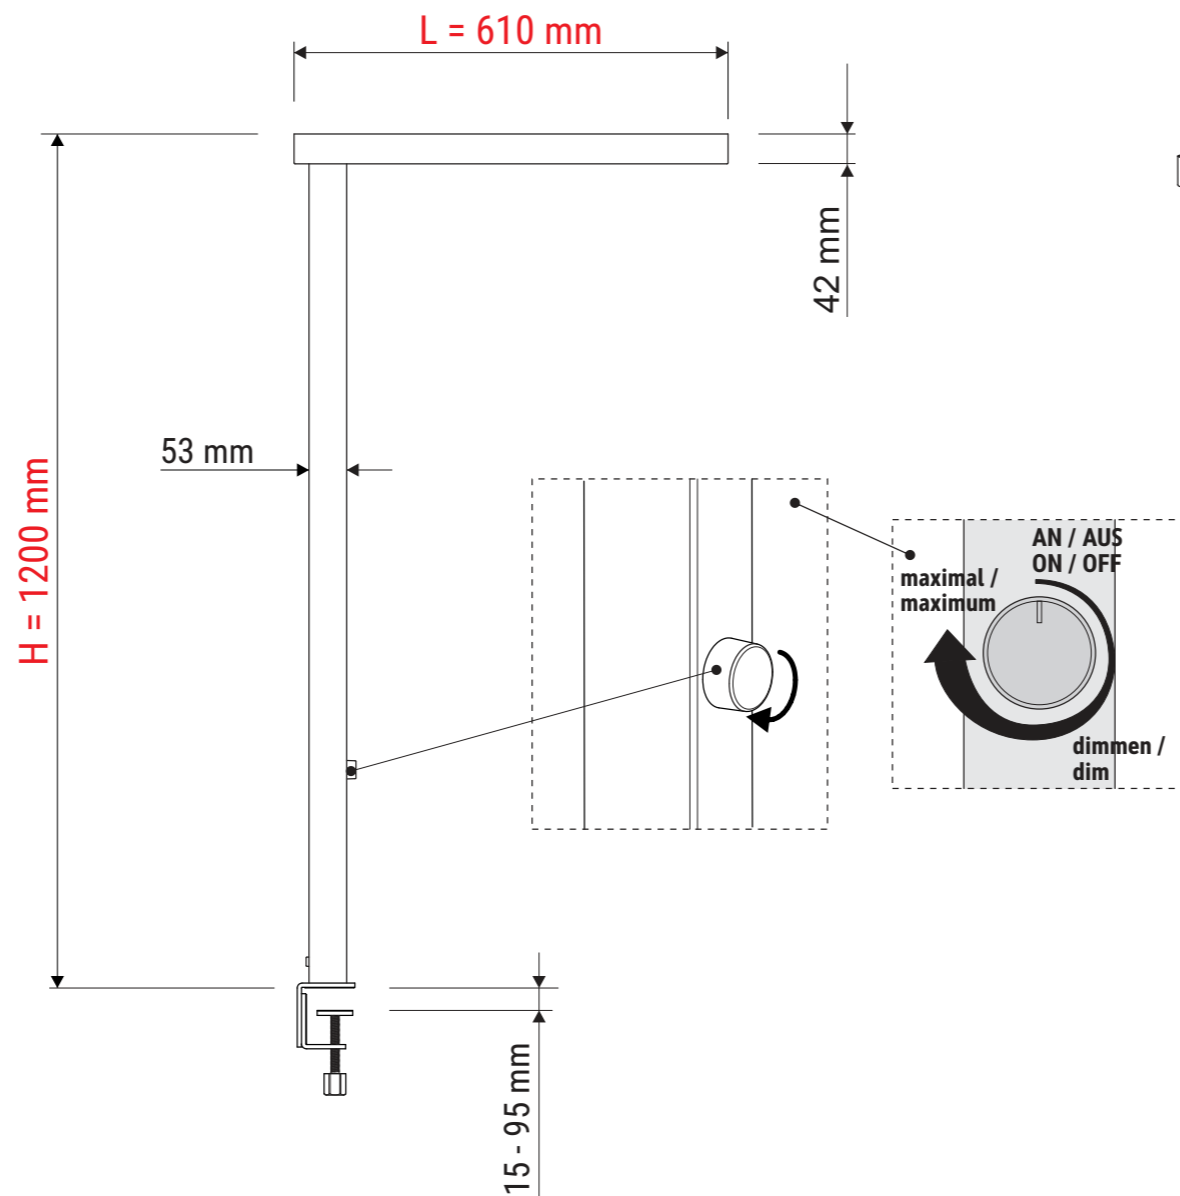

Technisches Datenblatt / Technical Datasheet

Art.-No. 82587

Art.-Nr.:
8258702

Art.-Nr.:
8258790

Art.-Nr.:
8258795

ca. 2,50 m

200-240V~
50/60 Hz
80 W

Abmaße Produkt: **L x B x H**
610 x 280 x 1200 mm
Gewicht: 6,100 kg

Verp. Abmaße : **L x B x H**
1410 x 465 x 120 mm
Gewicht kompl.: 8,367 kg

Art.-Nr.:
8258702

Art.-Nr.:
8258790

Art.-Nr.:
8258795

Technisches Datenblatt / Technical Datasheet

Art.-No. 82587