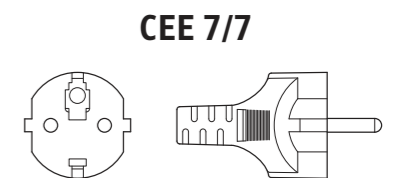

Technisches Datenblatt / Technical Datasheet

Art.-No. 82587

Art.-Nr.:
8258702

Art.-Nr.:
8258790

Art.-Nr.:
8258795

ca. 2,50 m

200-240V~
50/60 Hz
80 W

Abmaße Produkt: **L x B x H**
610 x 280 x 1200 mm
Gewicht: 6,100 kg

Verp. Abmaße : **L x B x H**
1410 x 465 x 120 mm
Gewicht kompl.: 8,367 kg

Art.-Nr.:
8258702

Art.-Nr.:
8258790

Art.-Nr.:
8258795

Technisches Datenblatt / Technical Datasheet

Art.-No. 82587