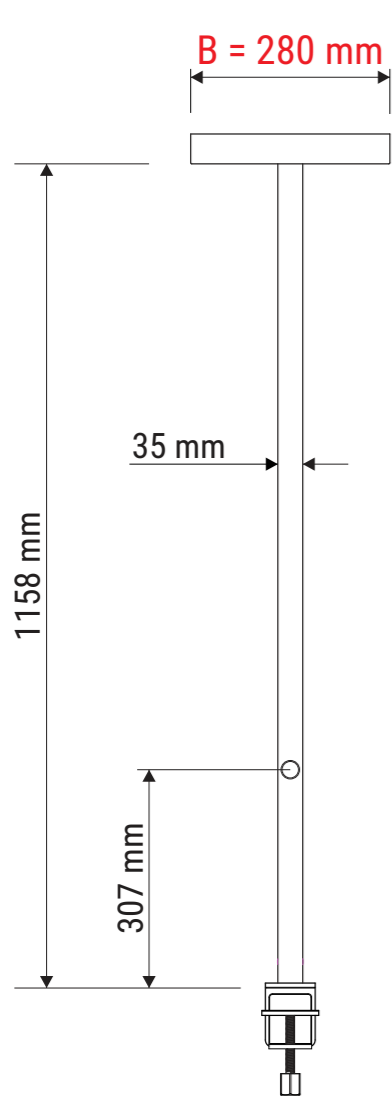

Technisches Datenblatt / Technical Datasheet

Art.-No. 82587

Art.-Nr.:
8258702

Art.-Nr.:
8258790

Art.-Nr.:
8258795

ca. 2,50 m

200-240V~
50/60 Hz
80 W

Abmaße Produkt: **L x B x H**
610 x 280 x 1200 mm
Gewicht: 6,100 kg

Verp. Abmaße : **L x B x H**
1410 x 465 x 120 mm
Gewicht kompl.: 8,367 kg

Art.-Nr.:
8258702

Art.-Nr.:
8258790

Art.-Nr.:
8258795

Technisches Datenblatt / Technical Datasheet

Art.-No. 82587