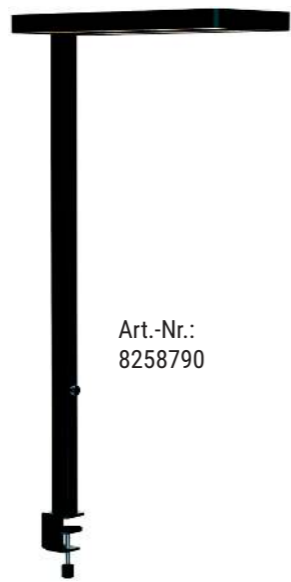

Technisches Datenblatt / Technical Datasheet

Art.-No. 82587

Art.-Nr.:
8258702

Art.-Nr.:
8258790

Art.-Nr.:
8258795

ca. 2,50 m

200-240V~
50/60 Hz
80 W

Abmaße Produkt: **L x B x H**
610 x 280 x 1200 mm
Gewicht: 6,100 kg

Verp. Abmaße : **L x B x H**
1410 x 465 x 120 mm
Gewicht kompl.: 8,367 kg

Art.-Nr.:
8258702

Art.-Nr.:
8258790

Art.-Nr.:
8258795

Technisches Datenblatt / Technical Datasheet

Art.-No. 82587