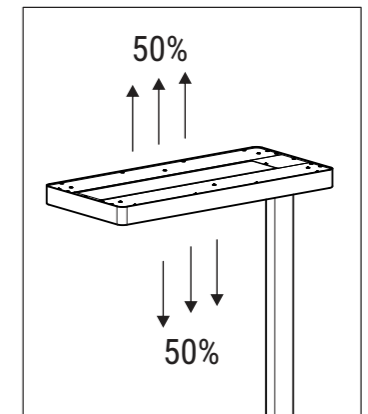

Technisches Datenblatt / Technical Datasheet

Art.-No. 82587

Art.-Nr.:
8258702

Art.-Nr.:
8258790

Art.-Nr.:
8258795

ca. 2,50 m

200-240V~
50/60 Hz
80 W

Abmaße Produkt: **L x B x H**
610 x 280 x 1200 mm
Gewicht: 6,100 kg

Verp. Abmaße : **L x B x H**
1410 x 465 x 120 mm
Gewicht kompl.: 8,367 kg

Art.-Nr.:
8258702

Art.-Nr.:
8258790

Art.-Nr.:
8258795

Technisches Datenblatt / Technical Datasheet

Art.-No. 82587