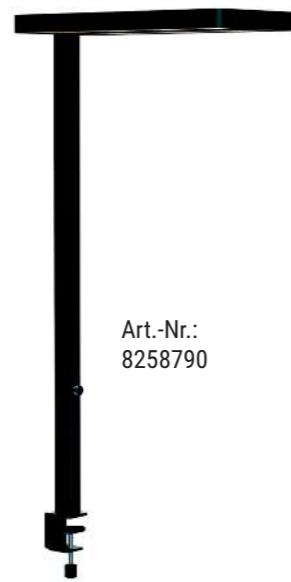

Technisches Datenblatt / Technical Datasheet

Art.-No. 82587

Art.-Nr.:
8258702

Art.-Nr.:
8258790

Art.-Nr.:
8258795

ca. 2,50 m

200-240V~
50/60 Hz
80 W

Abmaße Produkt: **L x B x H**
610 x 280 x 1200 mm
Gewicht: 6,100 kg

Verp. Abmaße : **L x B x H**
1410 x 465 x 120 mm
Gewicht kompl.: 8,367 kg

Art.-Nr.:
8258702

Art.-Nr.:
8258790

Art.-Nr.:
8258795

Technisches Datenblatt / Technical Datasheet

Art.-No. 82587