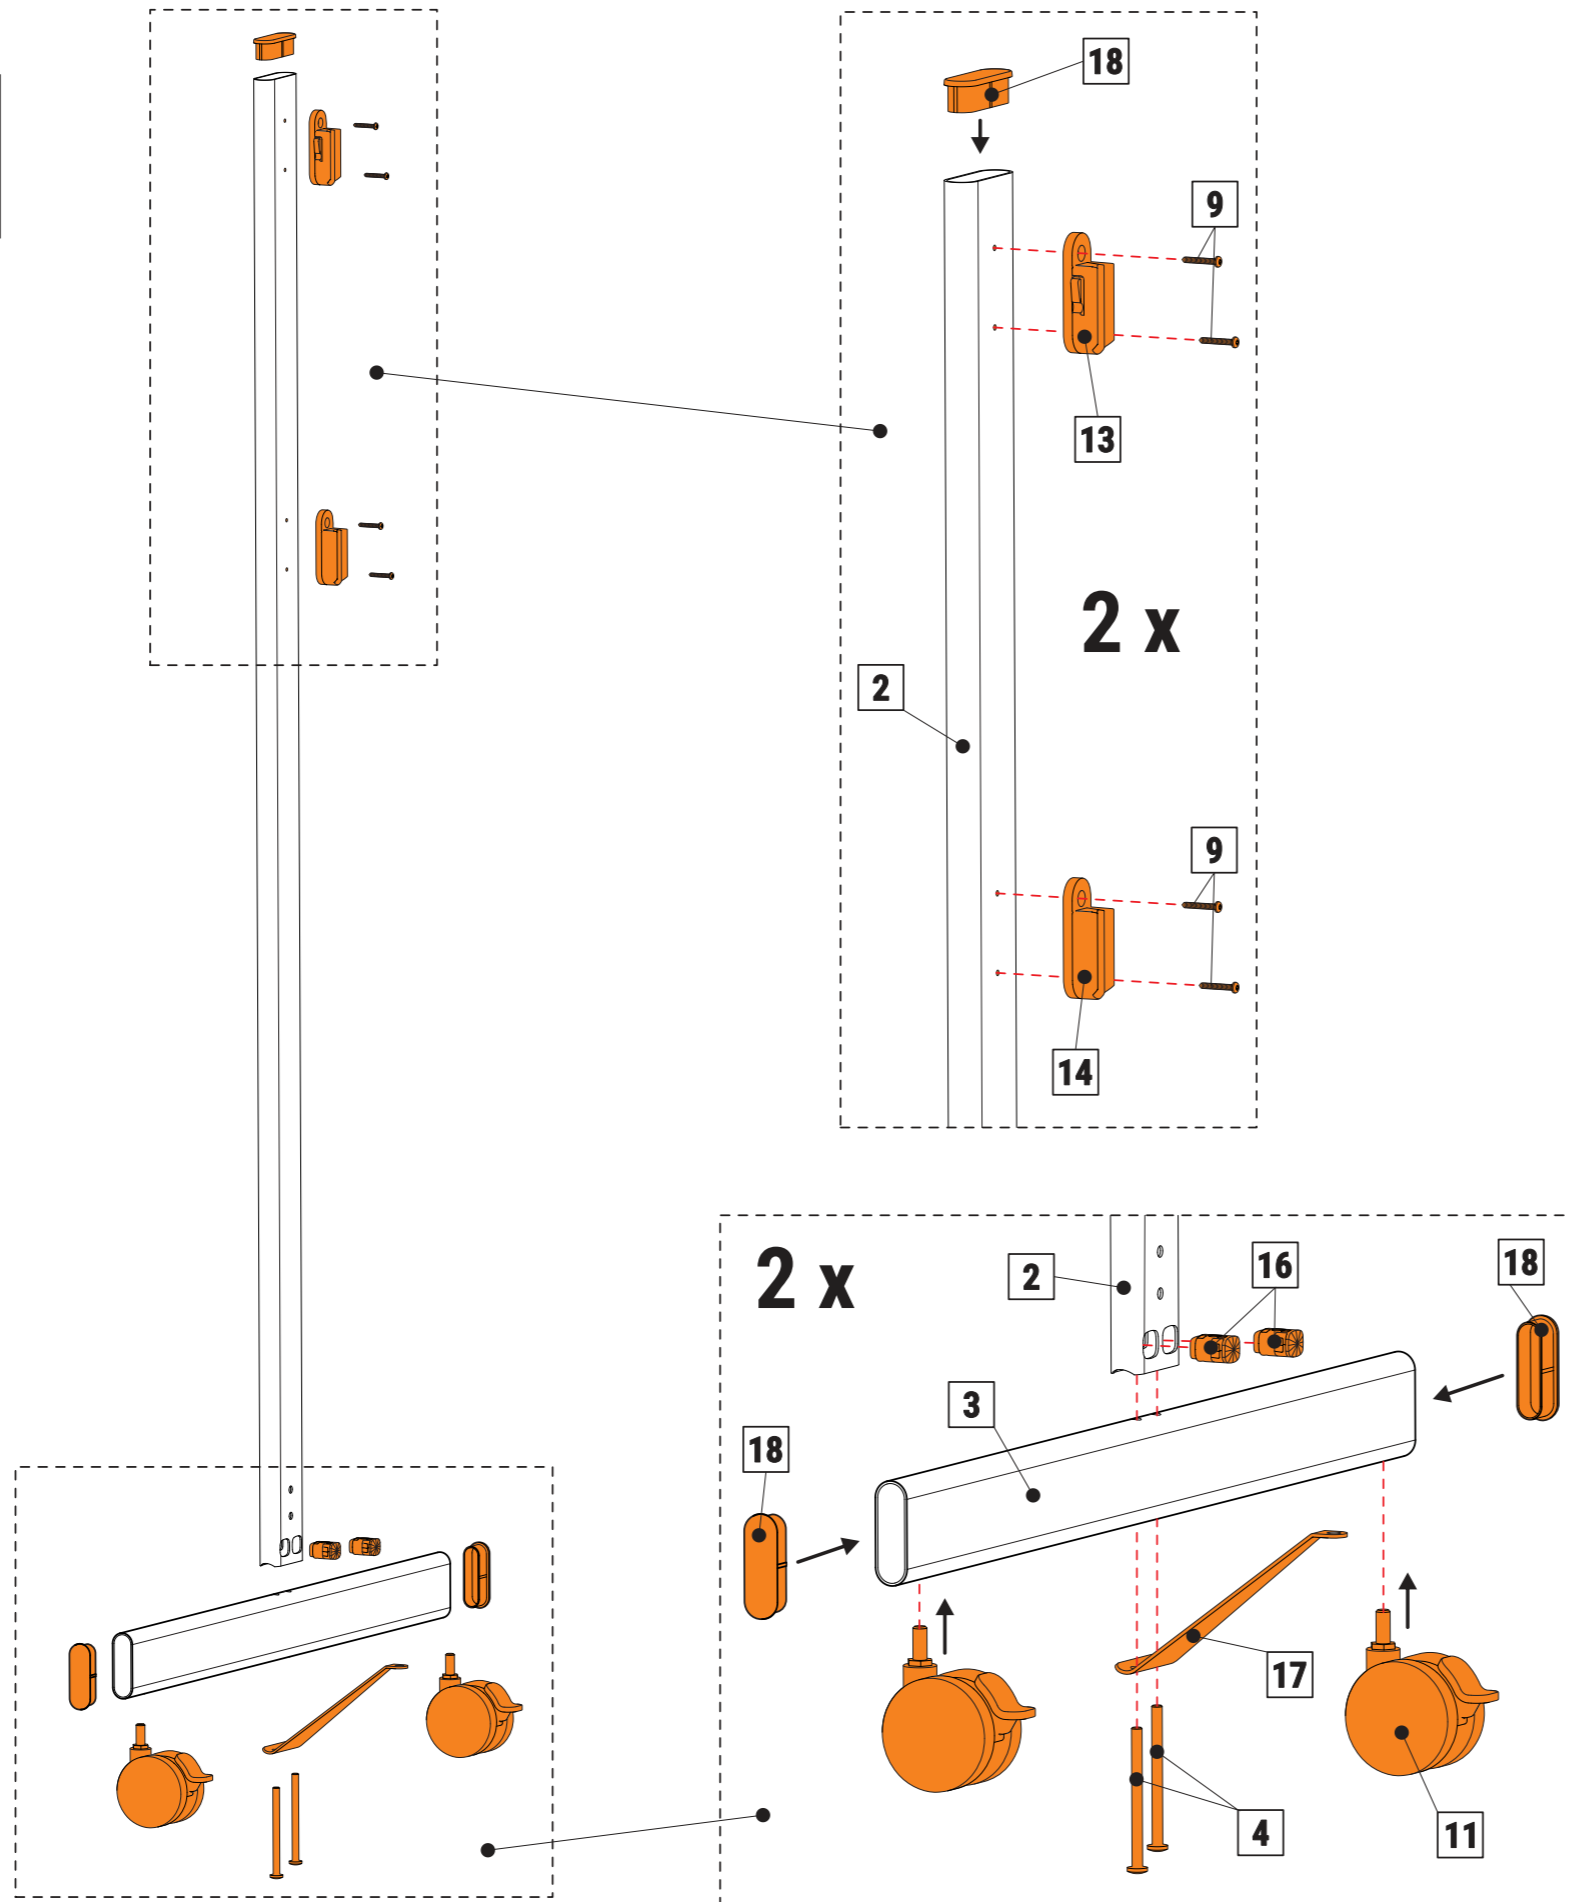

Mobile Whiteboards MAULpro Fixed 633 55 - 633 58

Made in Germany

6335509.150B

1

2

3

4

Магнити желателно не двигать по на магнитной поверхности, а прикрепить и открепить!
Magnets are always to be pulled off and placed in the new position rather than slide on the surface!
Les aimants ne doivent pas être déplacés par glissement sur la surface mais détachés et repositionnés !
Magnete werden grundsätzlich auf der Oberfläche nicht verschoben, sondern abgehoben und wieder aufgesetzt!