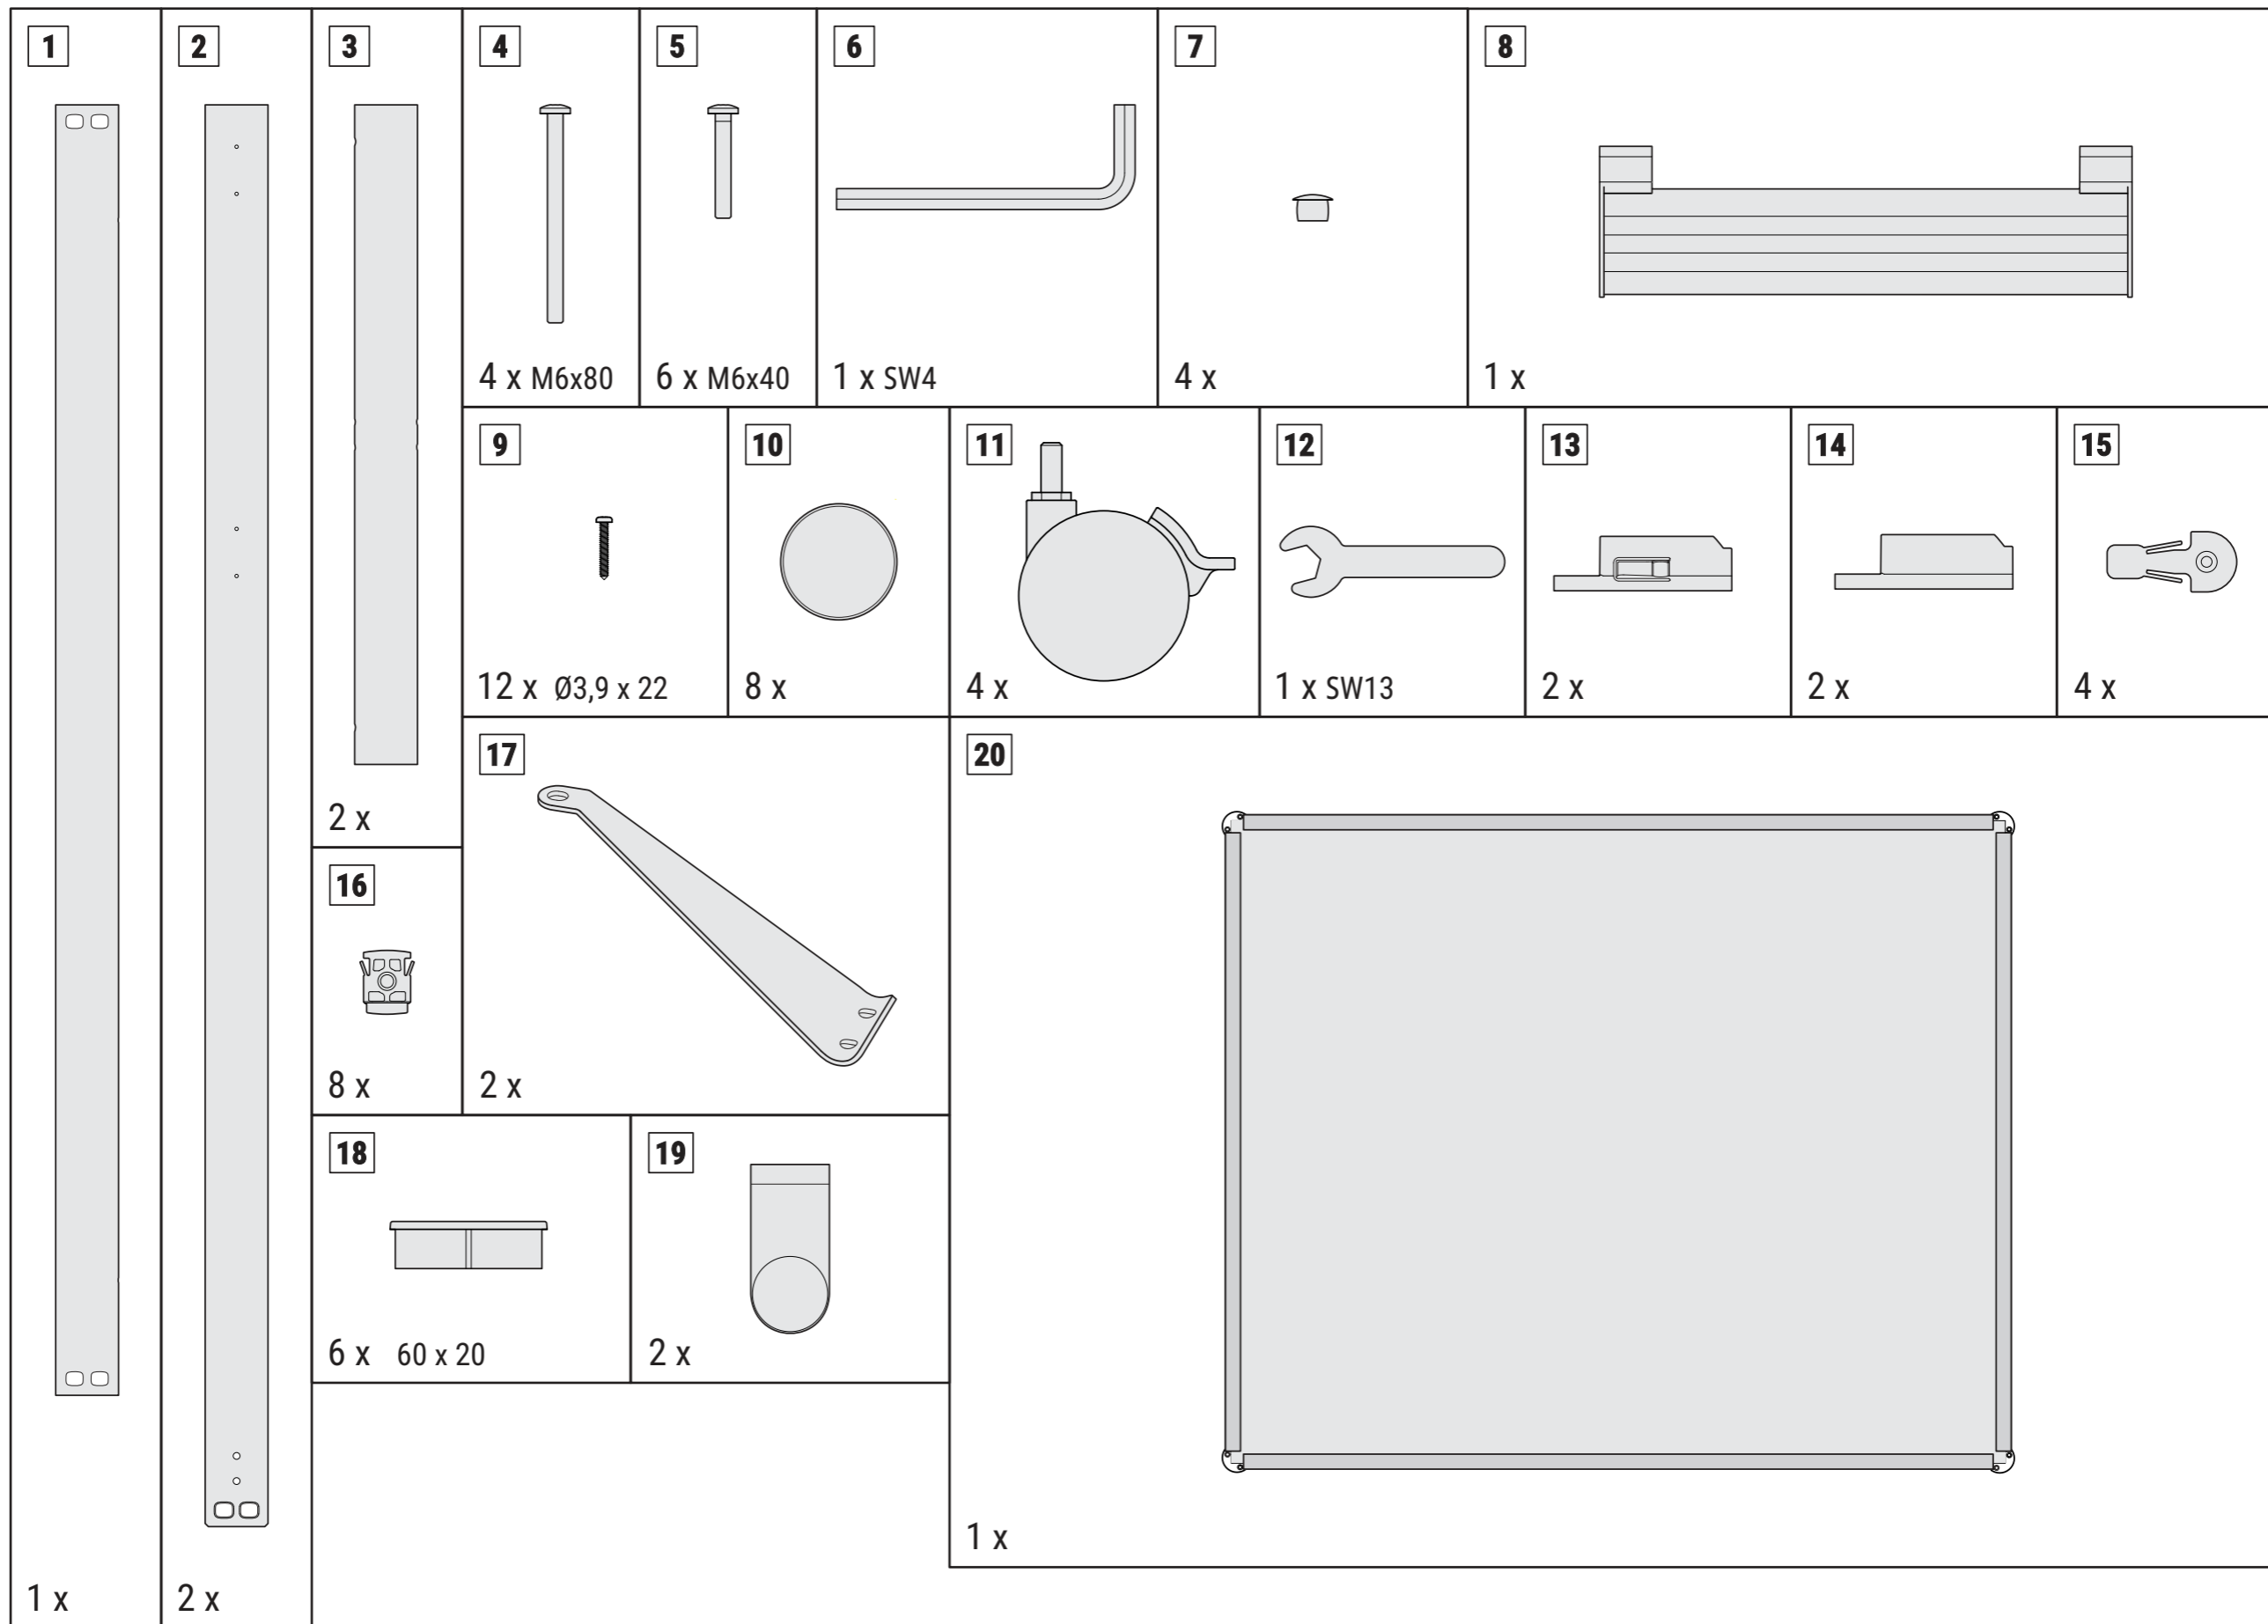

Mobile Whiteboards MAULpro Fixed 633 55 - 633 58

Made in Germany

6335509.150B

1

2

3

4

Магнити желателно не двигать по на магнитной поверхности, а прикрепить и открепить!
Magnets are always to be pulled off and placed in the new position rather than slide on the surface!
Les aimants ne doivent pas être déplacés par glissement sur la surface mais détachés et repositionnés !
Magnete werden grundsätzlich auf der Oberfläche nicht verschoben, sondern abgehoben und wieder aufgesetzt!