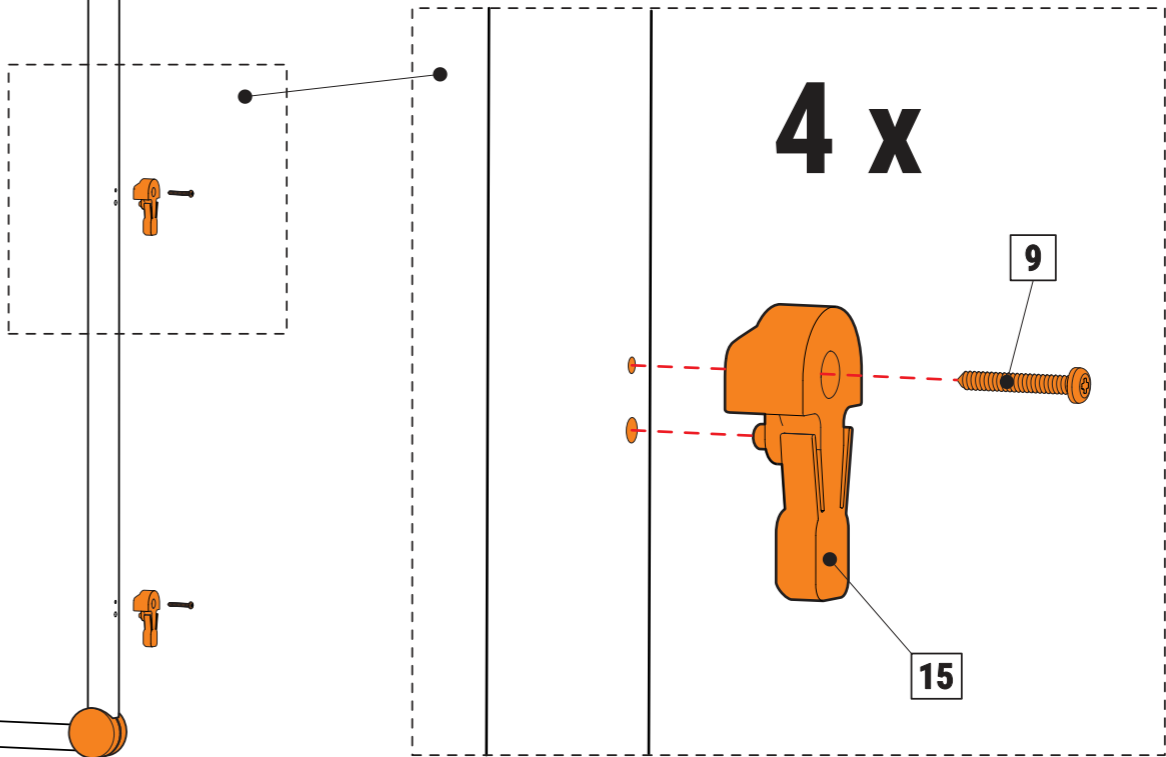

Mobile Whiteboards MAULpro Fixed 633 55 - 633 58

Made in Germany

6335509.150B

1

2

3

4

Магнити желателно не двигать по на магнитной поверхности, а прикрепить и открепить!
Magnets are always to be pulled off and placed in the new position rather than slide on the surface!
Les aimants ne doivent pas être déplacés par glissement sur la surface mais détachés et repositionnés !
Magnete werden grundsätzlich auf der Oberfläche nicht verschoben, sondern abgehoben und wieder aufgesetzt!