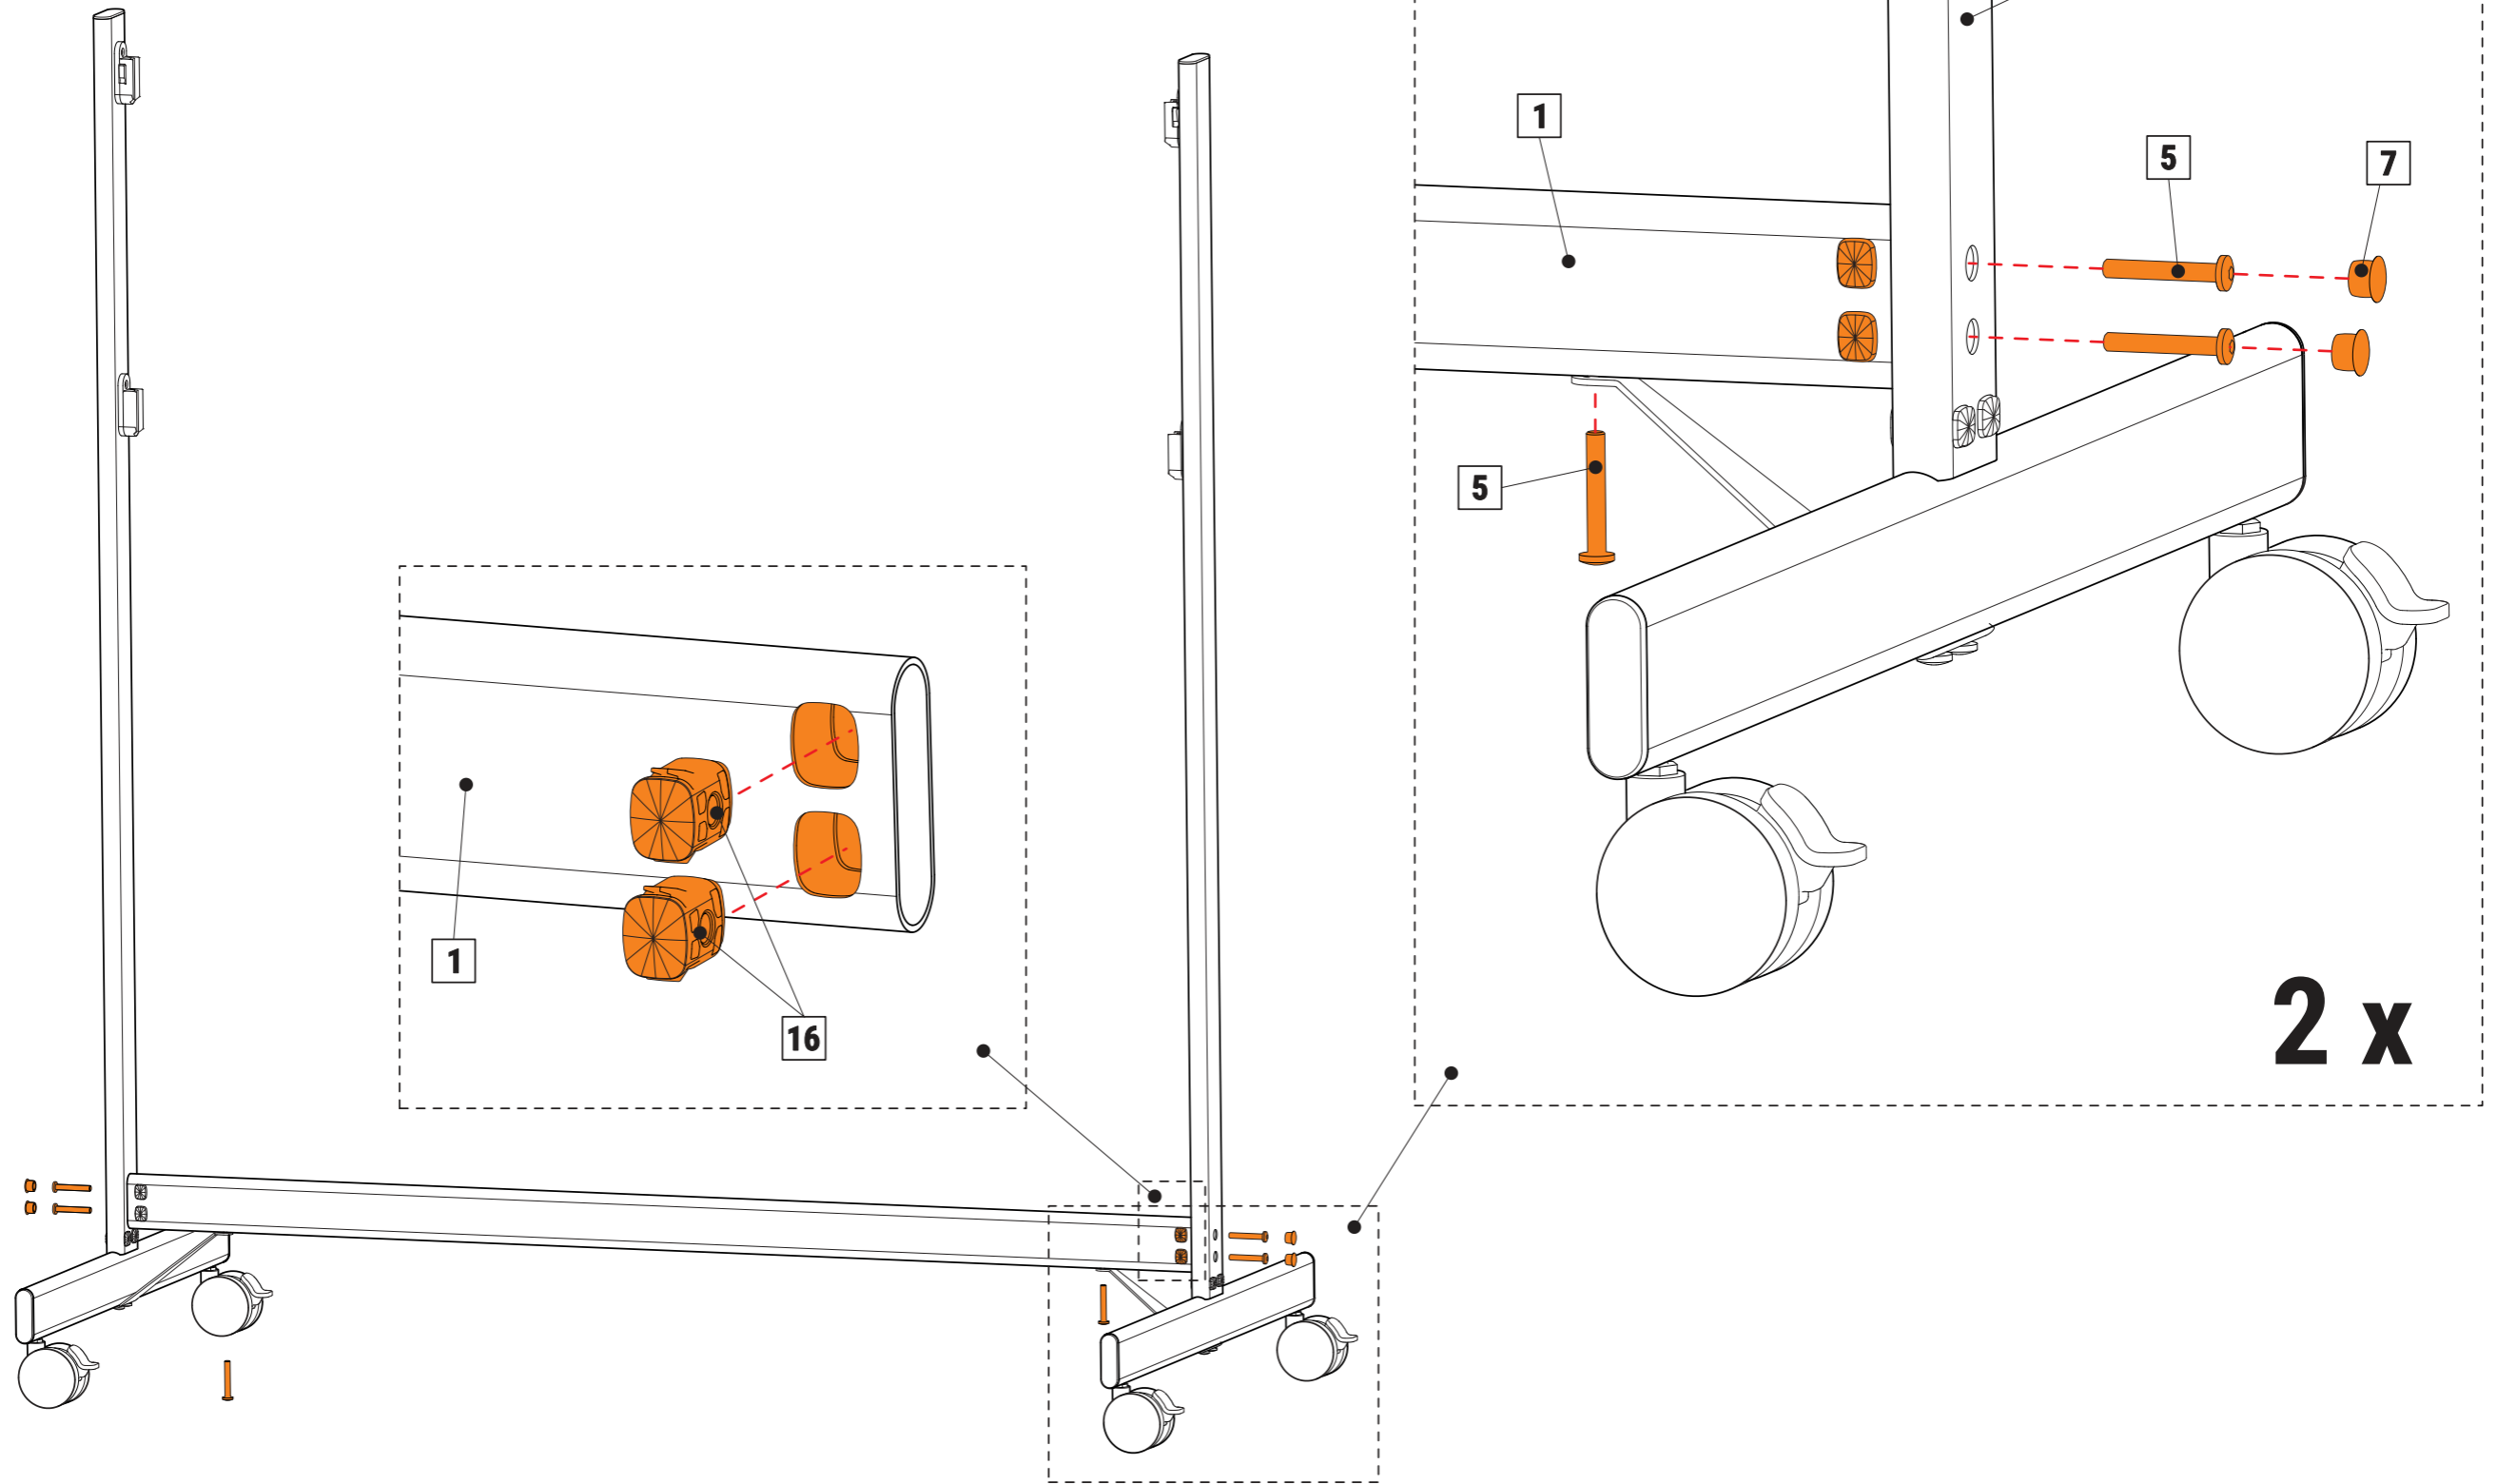

Mobile Whiteboards MAULpro Fixed 633 55 - 633 58

Made in Germany

6335509.150B

1

2

3

4

Магнити желателно не двигать по на магнитной поверхности, а прикрепить и открепить!
Magnets are always to be pulled off and placed in the new position rather than slide on the surface!
Les aimants ne doivent pas être déplacés par glissement sur la surface mais détachés et repositionnés !
Magnete werden grundsätzlich auf der Oberfläche nicht verschoben, sondern abgehoben und wieder aufgesetzt!