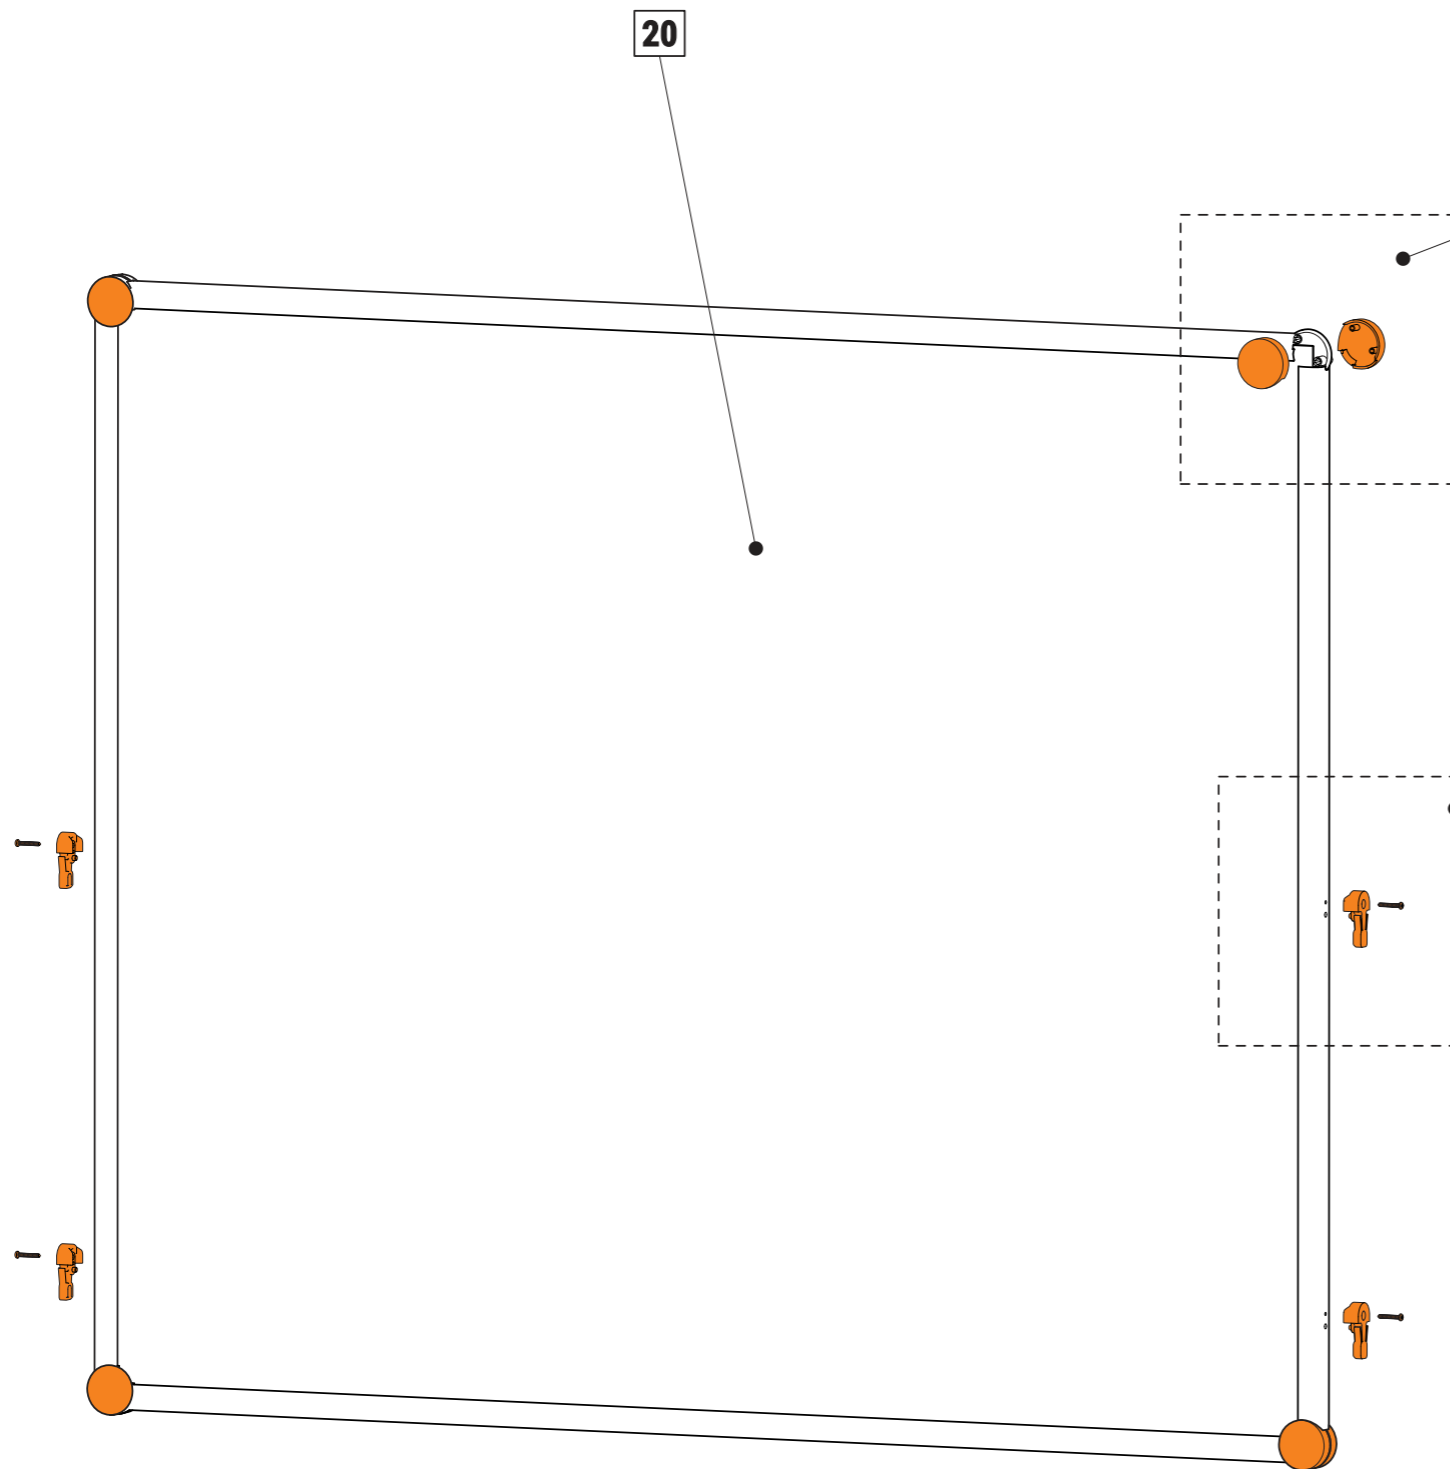

Mobile Whiteboards MAULpro Fixed 633 55 - 633 58

Made in Germany

6335509.150B

1

2

3

4

Магнити желателно не двигать по на магнитной поверхности, а прикрепить и открепить!
Magnets are always to be pulled off and placed in the new position rather than slide on the surface!
Les aimants ne doivent pas être déplacés par glissement sur la surface mais détachés et repositionnés !
Magnete werden grundsätzlich auf der Oberfläche nicht verschoben, sondern abgehoben und wieder aufgesetzt!