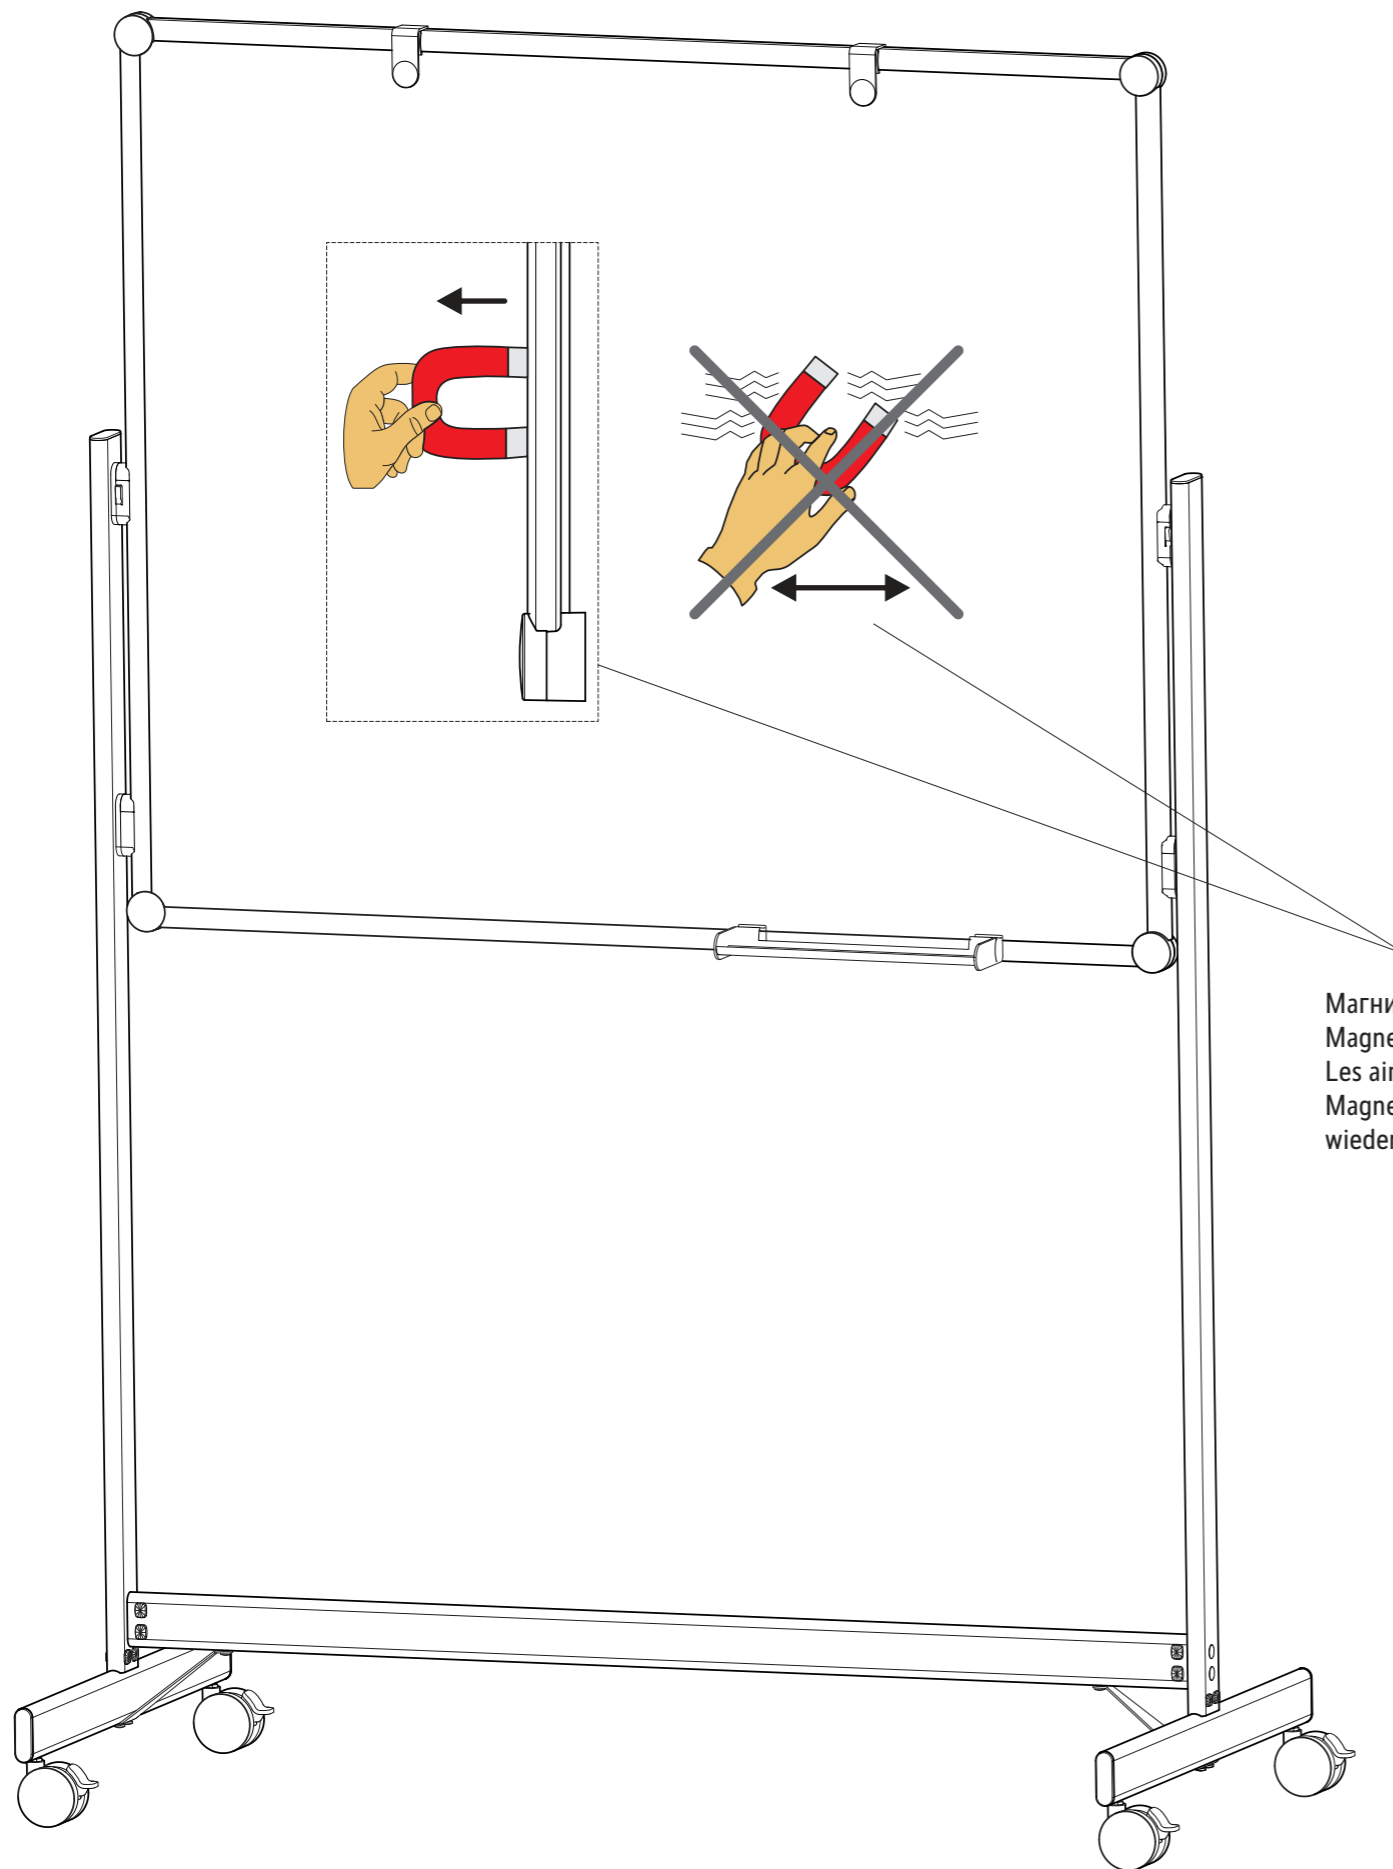

Mobile Whiteboards MAULpro Fixed 633 55 - 633 58

Made in Germany

6335509.150B

1

2

3

4

Магнити желателно не двигать по на магнитной поверхности, а прикрепить и открепить!
Magnets are always to be pulled off and placed in the new position rather than slide on the surface!
Les aimants ne doivent pas être déplacés par glissement sur la surface mais détachés et repositionnés !
Magnete werden grundsätzlich auf der Oberfläche nicht verschoben, sondern abgehoben und wieder aufgesetzt!