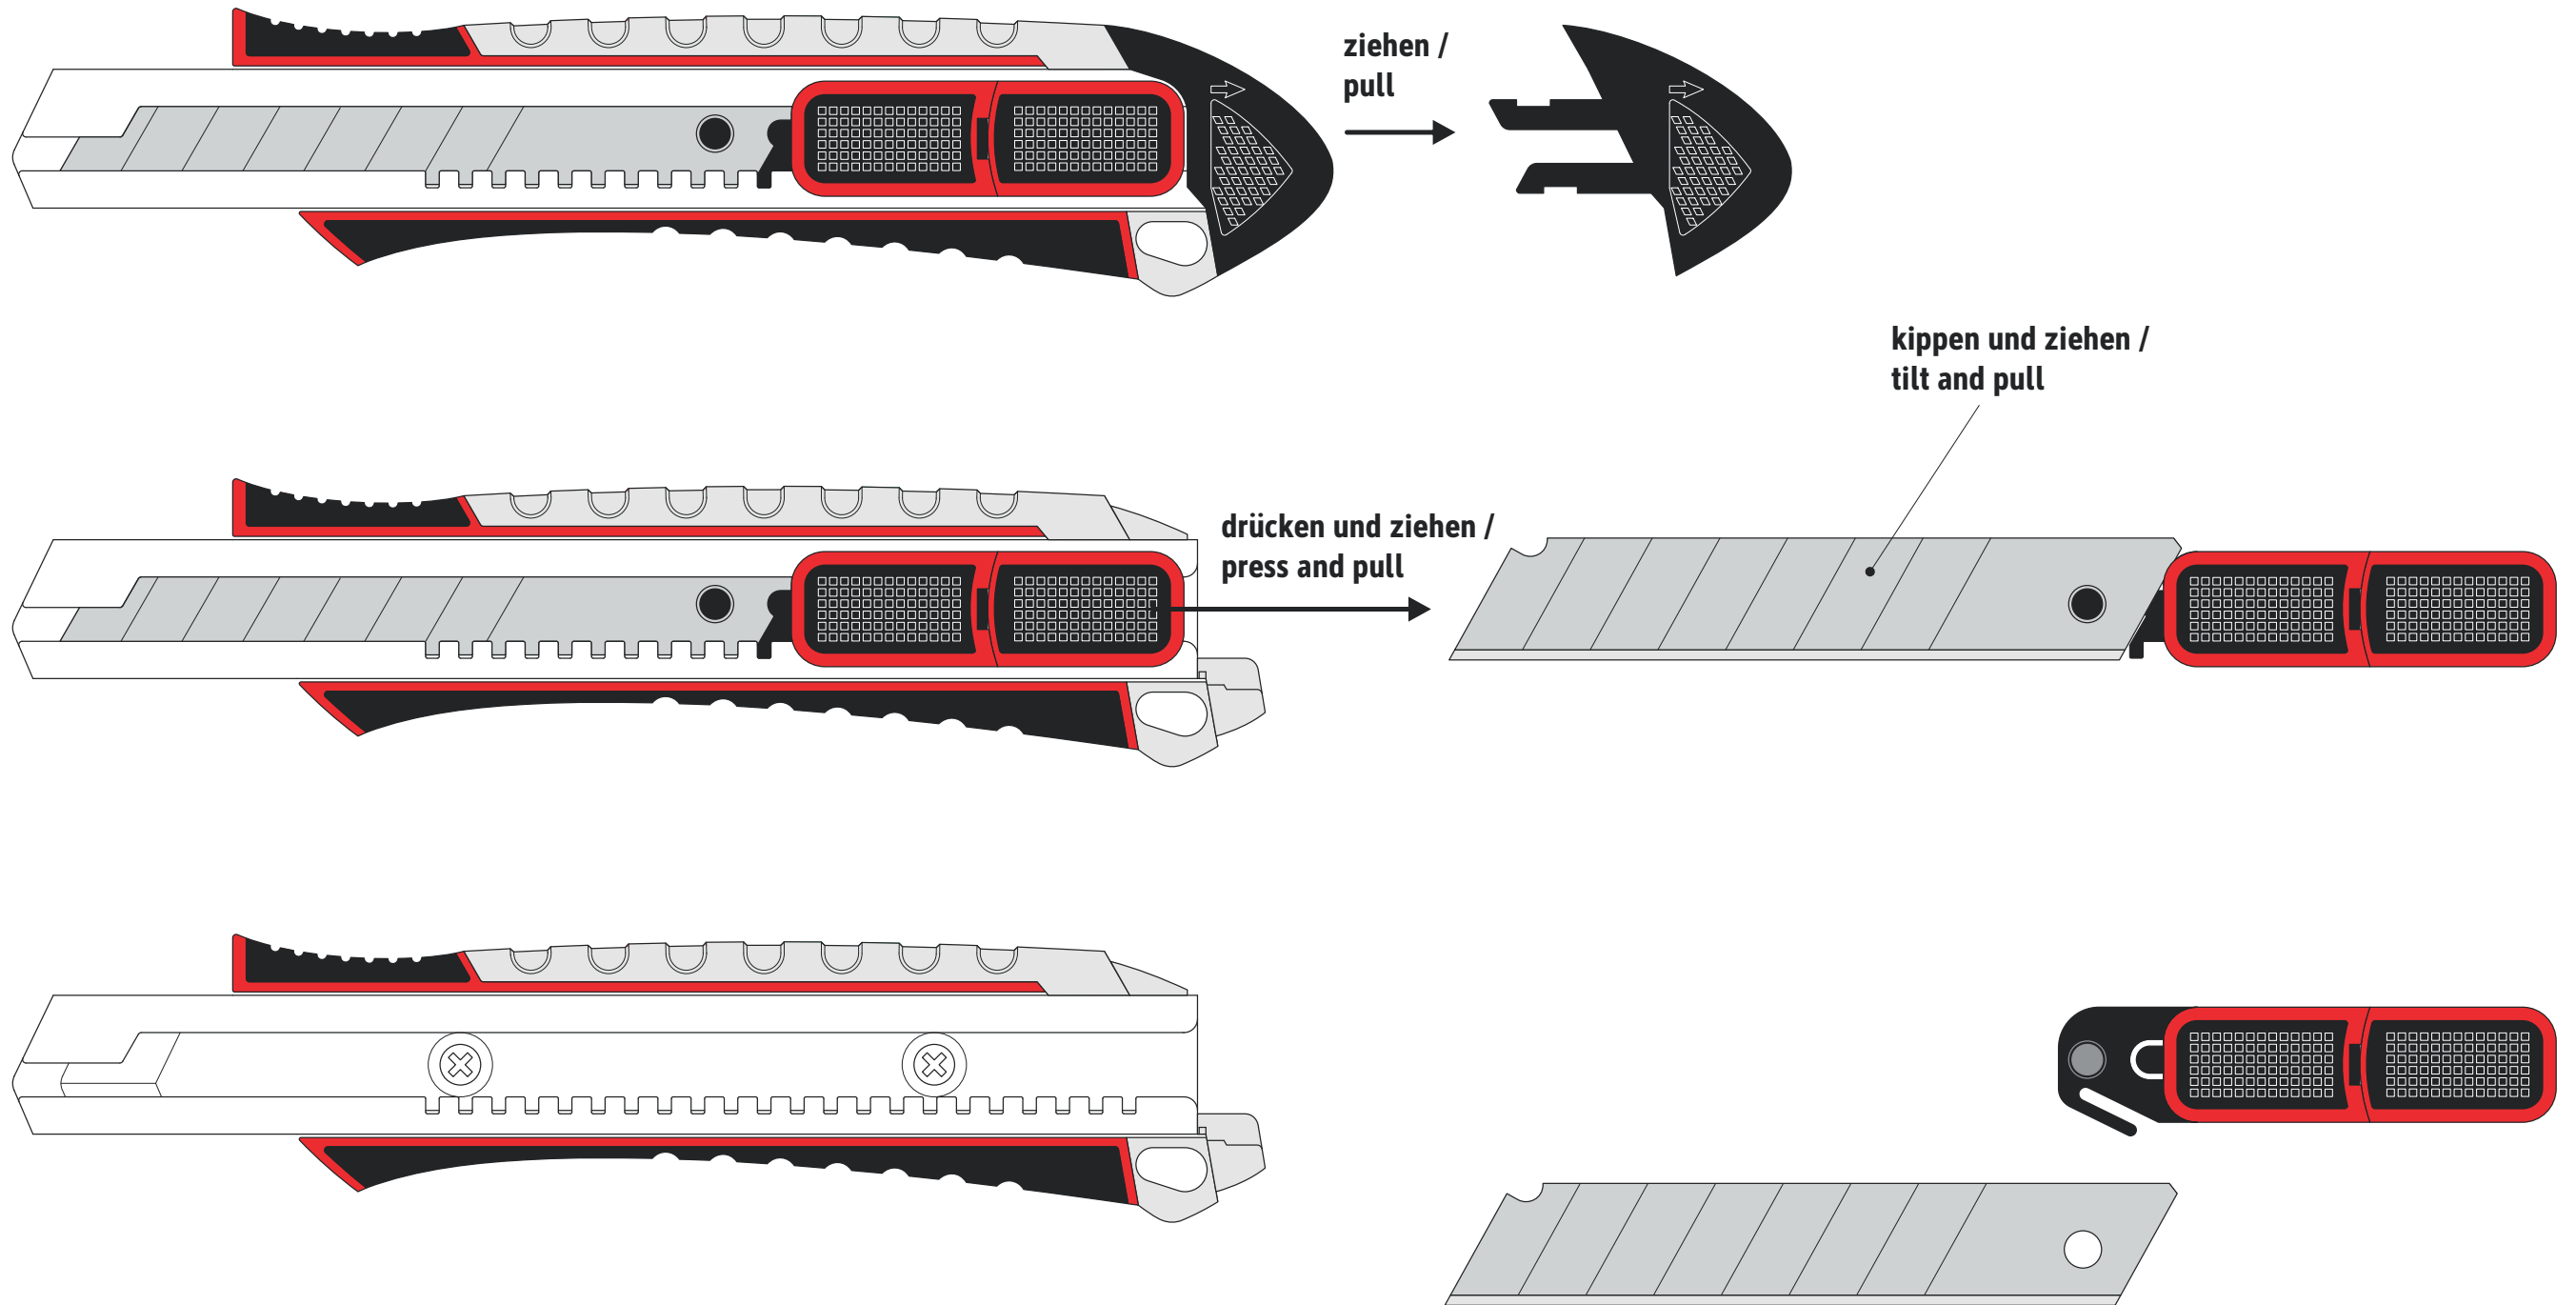

Klingenwechsel / Blade replacement:

Ersatzklingen Art.-Nr.: 7791809 / Replacement blades art. No. 7791809

Klingenabbrechen / Blade snapp-off: