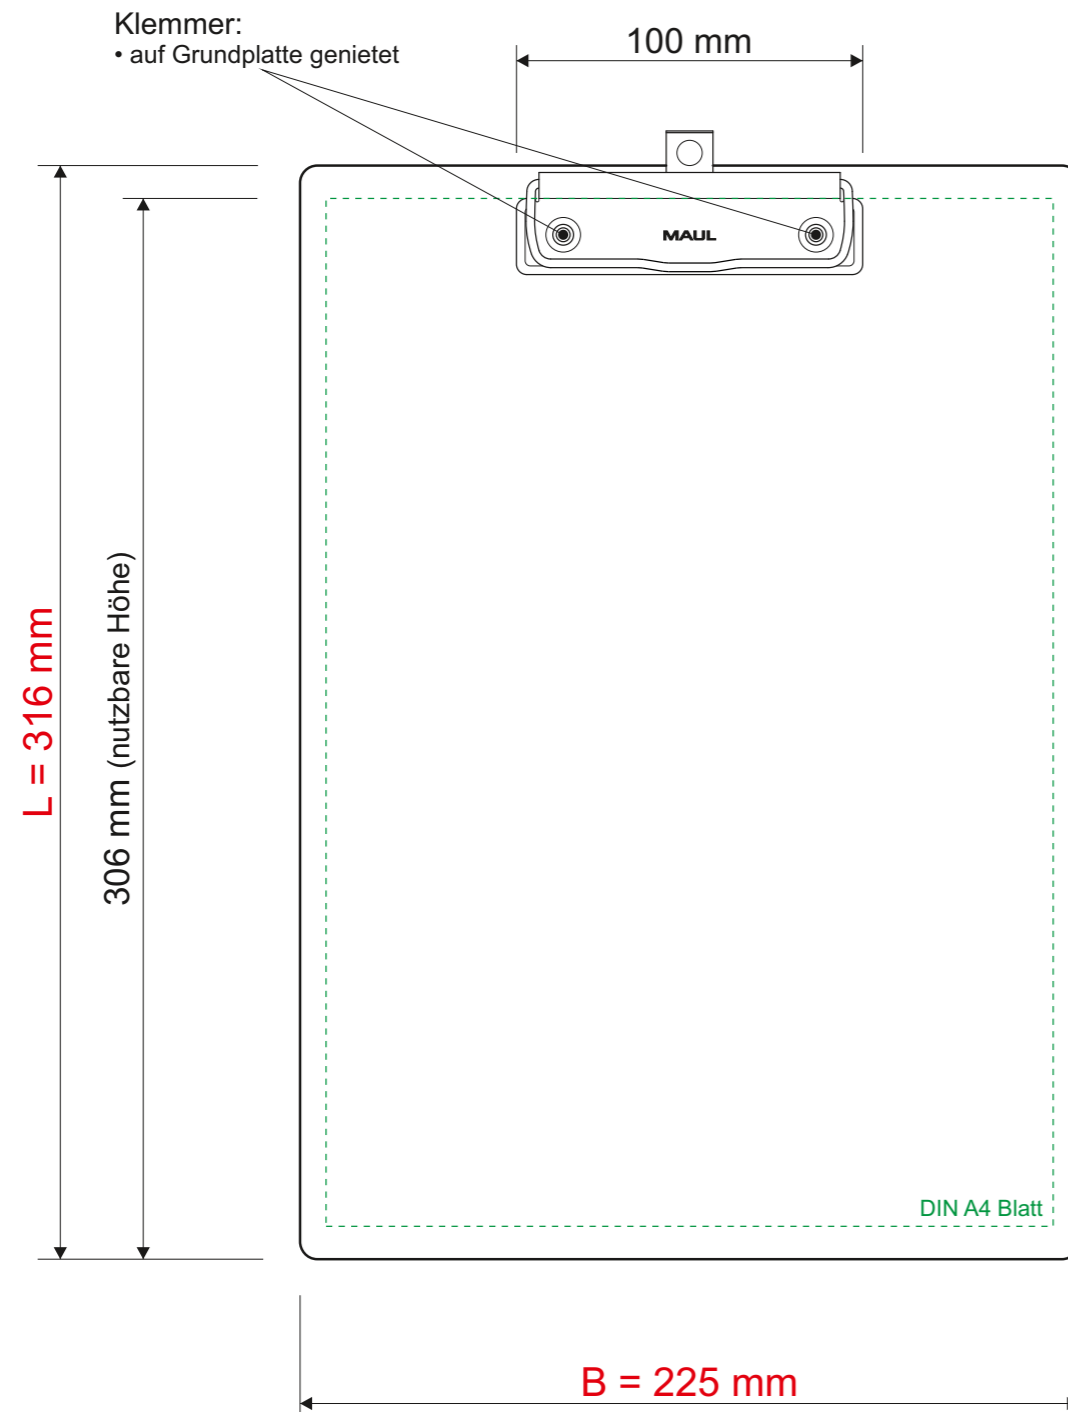

Technisches Datenblatt / Technical Datasheet

Art.-No. 23810

Vorderseite

Rückseite

Abmaße Produkt: **L x B x H**
 316 x 225 x 13 mm
 Gewicht kompl.: 0,109 kg

Verp. Abmaße: L x B x H (1 Stck. im Folienbeutel)
 320 x 237 x 13 mm
 Gewicht kompl.: 0,112 kg