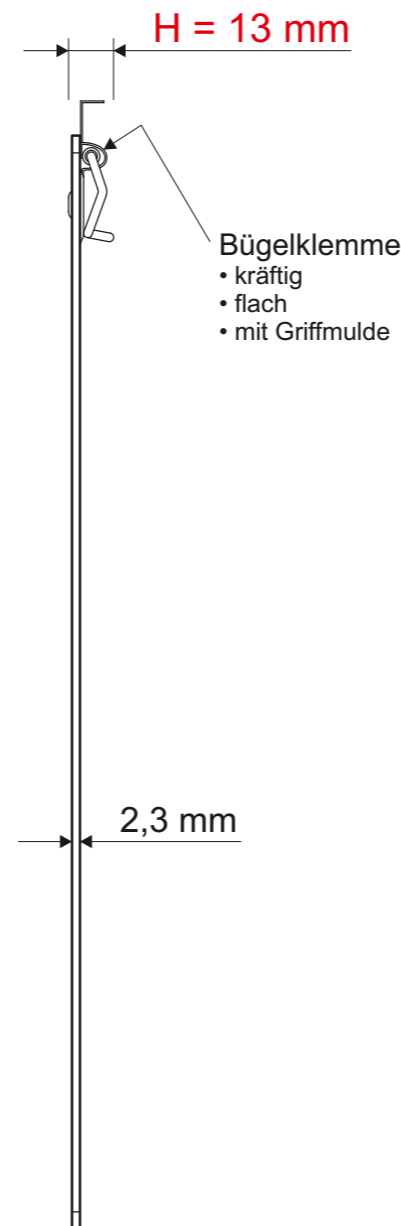

Technisches Datenblatt / Technical Datasheet

Art.-No. 23810

Vorderseite

Rückseite

Abmaße Produkt: **L x B x H**
 316 x 225 x 13 mm
 Gewicht kompl.: 0,109 kg

Verp. Abmaße: L x B x H (1 Stck. im Folienbeutel)
 320 x 237 x 13 mm
 Gewicht kompl.: 0,112 kg