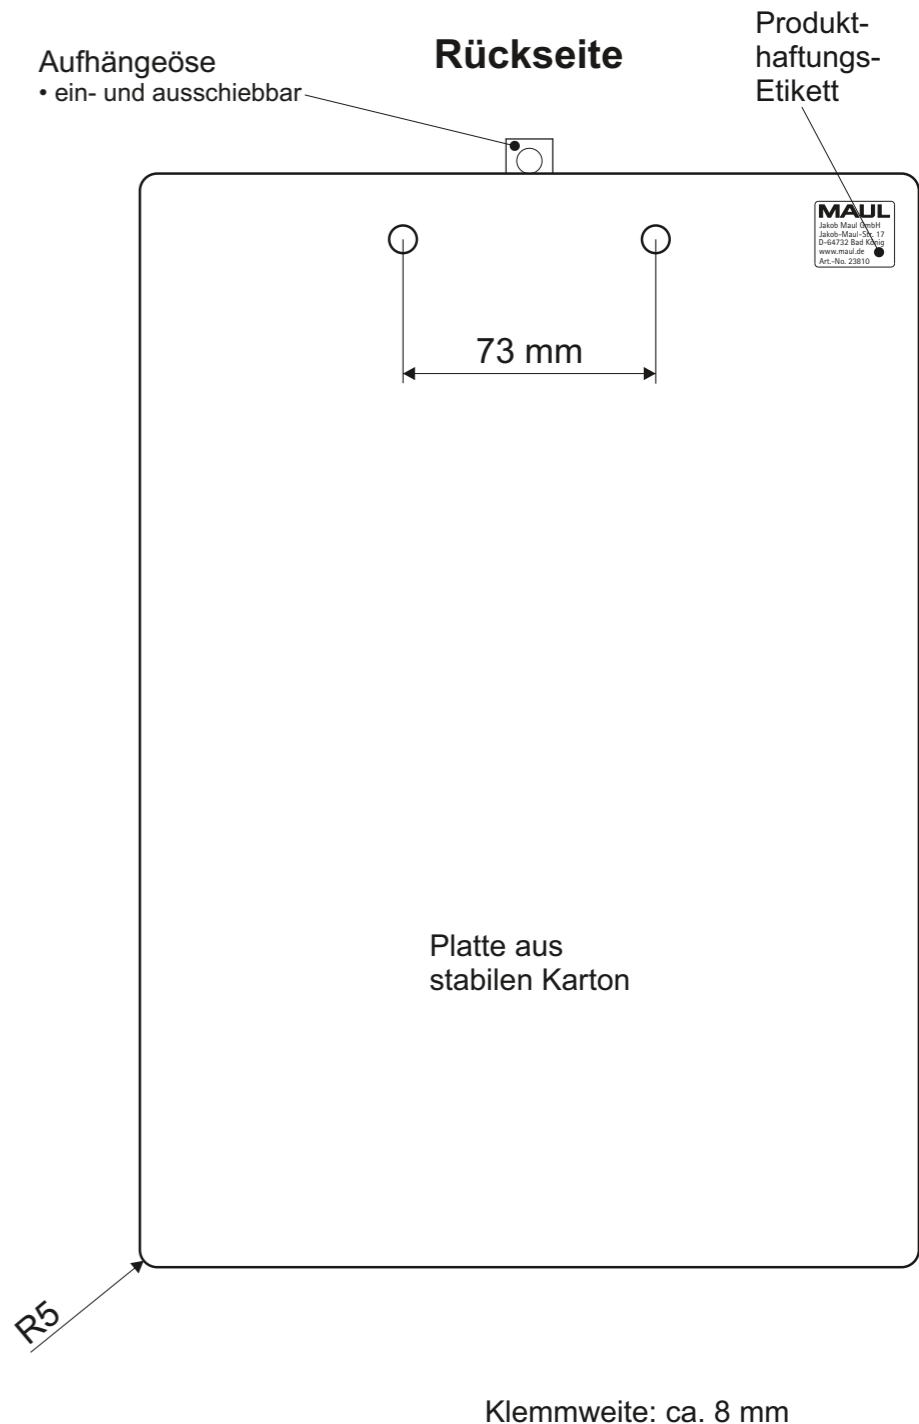

Technisches Datenblatt / Technical Datasheet

Art.-No. 23810

Vorderseite

Rückseite

Abmaße Produkt: **L x B x H**
 316 x 225 x 13 mm
 Gewicht kompl.: 0,109 kg

Verp. Abmaße: L x B x H (1 Stck. im Folienbeutel)
 320 x 237 x 13 mm
 Gewicht kompl.: 0,112 kg