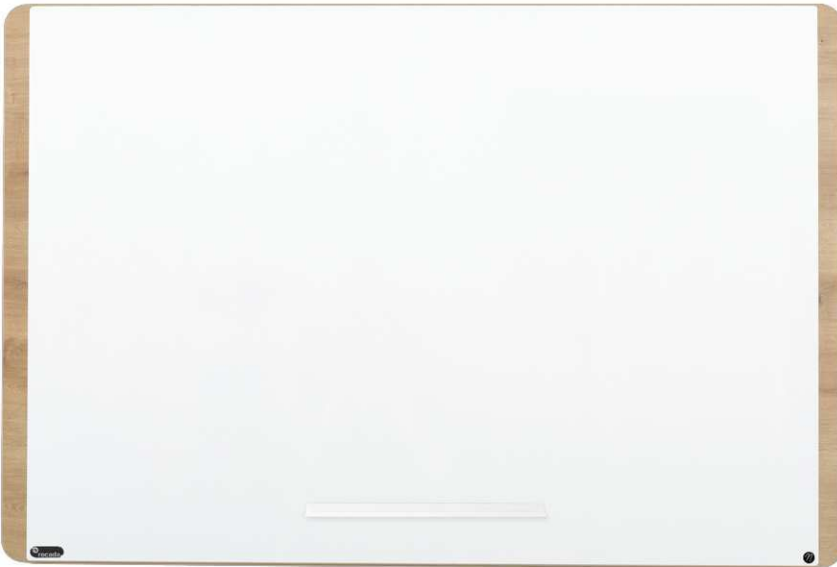

## Whiteboard NATURAL

- **Natürlich und warm: Design-Whiteboard in hochwertiger Holzoptik (Eiche)**
- **Modern: Minimalistische Formgebung, rahmenlose Whiteboardtafel**
- **Komfortabel: Mit magnetischer Befestigung**
- **Für permanenten Gebrauch: Hochwertige, kunststoffbeschichtete Whiteboard-Oberfläche**
- **Stabiles Trägermaterial: 12 mm dicke Melamin-beschichtete Holzfaserplatte mit formstabilem, leichtem Kern aus Karton**
- **Praktisch: Breite, magnetische Ablage aus Stahl (40 cm) für Stifte & Utensilien**
- **Für moderne Raumkonzepte, in Büros und Galerien, am Empfang oder im Home Office**
- Magnethaftend, beschriftbar und sehr gut trocken abwischbar
- Hoch- oder Querformat
- Whiteboard-Oberfläche (Weiß RAL 9003) aus 0,8 mm dickem Stahl
- Clevere Montage: Einfache Fixierung durch starke Magnete (an die Wand geschraubt)
- Ohne langwieriges Ausmessen: Inklusive Bohrschablone aus Karton
- Made in Europe
- Umweltschonende und sichere Verpackung

## Whiteboard (NATURAL)

- **Main surface made in steel sheet of 0,8mm thickness.**
- **Surface support made in melamine of 12mm thickness.**
- **Fixation and installation through magnets.**
- **Patented system.**
- **Installation template made in carton.**
- Magnethaftend, beschriftbar und sehr gut trocken abwischbar
- Hoch- oder Querformat
- Whiteboard-Oberfläche (Weiß RAL 9003) aus 0,8 mm dickem Stahl
- Clevere Montage: Einfache Fixierung durch starke Magnete (an die Wand geschraubt)
- Ohne langwieriges Ausmessen: Inklusive Bohrschablone aus Karton
- Made in Europe
- Umweltschonende und sichere Verpackung
- Frameless whiteboard.
- Can be placed either vertically or horizontally.
- Installation template included.
- Display surface in white colour RAL 9003.