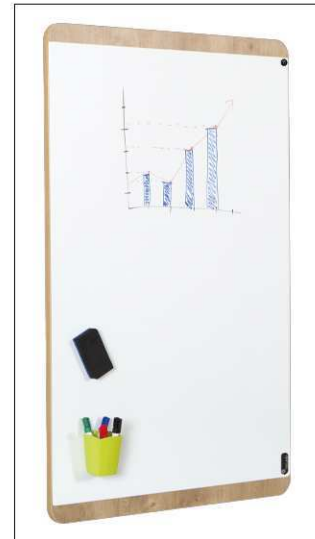

## Whiteboard NATURAL

- **Natürlich und warm: Design-Whiteboard in hochwertiger Holzoptik (Eiche)**
- **Modern: Minimalistische Formgebung, rahmenlose Whiteboardtafel**
- **Komfortabel: Mit magnetischer Befestigung**
- **Für permanenten Gebrauch: Hochwertige, kunststoffbeschichtete Whiteboard-Oberfläche**
- **Stabiles Trägermaterial: 12 mm dicke Melamin-beschichtete Holzfaserplatte mit formstabilem, leichtem Kern aus Karton**
- **Praktisch: Breite, magnetische Ablage aus Stahl (40 cm) für Stifte & Utensilien**
- **Für moderne Raumkonzepte, in Büros und Galerien, am Empfang oder im Home Office**
- Magnethaftend, beschriftbar und sehr gut trocken abwischbar
- Hoch- oder Querformat
- Whiteboard-Oberfläche (Weiß RAL 9003) aus 0,8 mm dickem Stahl
- Clevere Montage: Einfache Fixierung durch starke Magnete (an die Wand geschraubt)
- Ohne langwieriges Ausmessen: Inklusive Bohrschablone aus Karton
- Made in Europe
- Umweltschonende und sichere Verpackung

## Whiteboard (NATURAL)

- **Main surface made in steel sheet of 0,8mm thickness.**
- **Surface support made in melamine of 12mm thickness.**
- **Fixation and installation through magnets.**
- **Patented system.**
- **Installation template made in carton.**
- Magnethaftend, beschriftbar und sehr gut trocken abwischbar
- Hoch- oder Querformat
- Whiteboard-Oberfläche (Weiß RAL 9003) aus 0,8 mm dickem Stahl
- Clevere Montage: Einfache Fixierung durch starke Magnete (an die Wand geschraubt)
- Ohne langwieriges Ausmessen: Inklusive Bohrschablone aus Karton
- Made in Europe
- Umweltschonende und sichere Verpackung
- Frameless whiteboard.
- Can be placed either vertically or horizontally.
- Installation template included.
- Display surface in white colour RAL 9003.