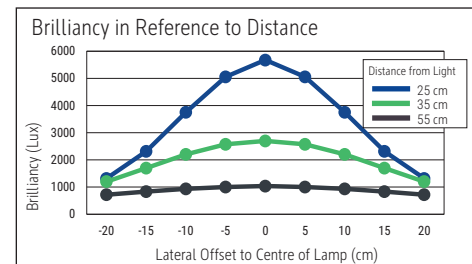

LED desk lamp MAULoptimus colour vario, dim.

- **The best in terms of quality, design and longevity**
- **Stepless adjustment of illuminance and colour temperature**
- **Supporting biological effective lighting solutions, e.g. for increasing concentration or efficiency**
- **Made in Germany: Developed and produced in our national plant, 3 years guarantee**
- **Very large illumination radius and exact positioning by means of long double**
- **Noble: Arm and head made from aluminium**
- **Memory function: All settings are saved when the lamp is switched off**
- Extremely economical: latest LED technology. Double-checked in the MAUL test laboratory
- Safe: a high-tech diffusion screen provides a homogeneous light distribution
- Large cooling surface for optimal thermal management
- Comfortable: dimming via a rotary switch integrated in the lower joint
- Light source and operating device replaceable by an electrician
- Environmentally friendly recyclable packaging, free of plastic