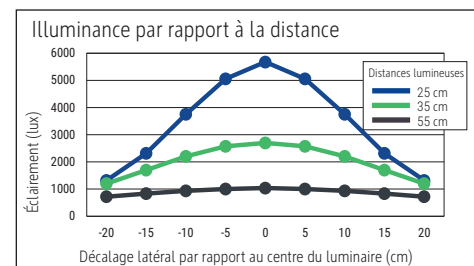

Luminaire de bureau LED MAULoptimus colour vario, réglable

- **Ce qui se fait de mieux en termes de qualité, de design et de longévité**
- **Température de couleur et luminosité réglables en continu**
- **Concept d'éclairage bioactif : adapter l'ambiance de l'éclairage à l'heure du jour**
- **Made in Germany: développé et produit en Allemagne, 3 ans de garantie**
- **Rayon d'action particulièrement grand et positionnement exact grâce au long double-bras articulé à ressort**
- **Noble : bras et tête en aluminium**
- **Fonction mémoire : tous les ajustages sont automatiquement enregistrés**
- Économique technologie LED de pointe. Testé 2 fois par le laboratoire de contrôle MAUL
- Sûr : répartition homogène de la lumière par dissipateur high-tech
- Thermo-gestion optimisée par une grande surface de refroidissement
- Réglage confortable par molette latérale intégrée dans l'articulation inférieure
- Source lumineuse et appareil de commande remplaçables par un électricien
- Emballage écologique recyclable, sans plastique