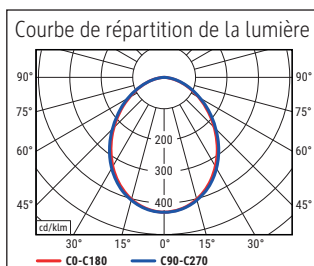

Luminaire de bureau LED MAULoptimus colour vario, réglable

- **Ce qui se fait de mieux en termes de qualité, de design et de longévité**
- **Température de couleur et luminosité réglables en continu**
- **Concept d'éclairage bioactif : adapter l'ambiance de l'éclairage à l'heure du jour**
- **Made in Germany: développé et produit en Allemagne, 3 ans de garantie**
- **Rayon d'action particulièrement grand et positionnement exact grâce au long double-bras articulé à ressort**
- **Noble : bras et tête en aluminium**
- **Fonction mémoire : tous les ajustages sont automatiquement enregistrés**
- Économique technologie LED de pointe. Testé 2 fois par le laboratoire de contrôle MAUL
- Sûr : répartition homogène de la lumière par dissipateur high-tech
- Thermo-gestion optimisée par une grande surface de refroidissement
- Réglage confortable par molette latérale intégrée dans l'articulation inférieure
- Source lumineuse et appareil de commande remplaçables par un électricien
- Emballage écologique recyclable, sans plastique