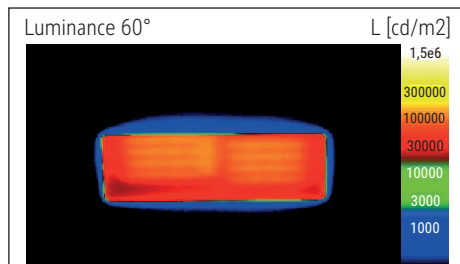

LED desk lamp MAULoptimus colour vario, dim.

- **The best in terms of quality, design and longevity**
- **Stepless adjustment of illuminance and colour temperature**
- **Supporting biological effective lighting solutions, e.g. for increasing concentration or efficiency**
- **Made in Germany: Developed and produced in our national plant, 3 years guarantee**
- **Very large illumination radius and exact positioning by means of long double**
- **Noble: Arm and head made from aluminium**
- **Memory function: All settings are saved when the lamp is switched off**
- Extremely economical: latest LED technology. Double-checked in the MAUL test laboratory
- Safe: a high-tech diffusion screen provides a homogeneous light distribution
- Large cooling surface for optimal thermal management
- Comfortable: dimming via a rotary switch integrated in the lower joint
- Light source and operating device replaceable by an electrician
- Environmentally friendly recyclable packaging, free of plastic