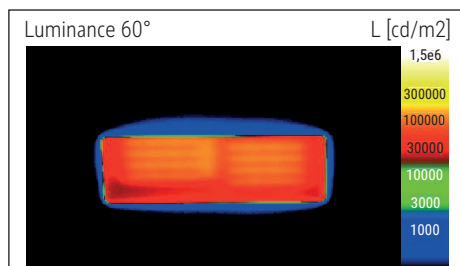

Luminaire de bureau LED MAULoptimus colour vario, réglable

- **Ce qui se fait de mieux en termes de qualité, de design et de longévité**
- **Température de couleur et luminosité réglables en continu**
- **Concept d'éclairage bioactif : adapter l'ambiance de l'éclairage à l'heure du jour**
- **Made in Germany: développé et produit en Allemagne, 3 ans de garantie**
- **Rayon d'action particulièrement grand et positionnement exact grâce au long double-bras articulé à ressort**
- **Noble : bras et tête en aluminium**
- **Fonction mémoire : tous les ajustages sont automatiquement enregistrés**
- Économique technologie LED de pointe. Testé 2 fois par le laboratoire de contrôle MAUL
- Sûr : répartition homogène de la lumière par dissipateur high-tech
- Thermo-gestion optimisée par une grande surface de refroidissement
- Réglage confortable par molette latérale intégrée dans l'articulation inférieure
- Source lumineuse et appareil de commande remplaçables par un électricien
- Emballage écologique recyclable, sans plastique