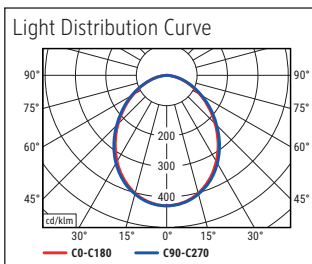

LED desk lamp MAULoptimus colour vario, dim.

- **The best in terms of quality, design and longevity**
- **Stepless adjustment of illuminance and colour temperature**
- **Supporting biological effective lighting solutions, e.g. for increasing concentration or efficiency**
- **Made in Germany: Developed and produced in our national plant, 3 years guarantee**
- **Very large illumination radius and exact positioning by means of long double**
- **Noble: Arm and head made from aluminium**
- **Memory function: All settings are saved when the lamp is switched off**
- Extremely economical: latest LED technology. Double-checked in the MAUL test laboratory
- Safe: a high-tech diffusion screen provides a homogeneous light distribution
- Large cooling surface for optimal thermal management
- Comfortable: dimming via a rotary switch integrated in the lower joint
- Light source and operating device replaceable by an electrician
- Environmentally friendly recyclable packaging, free of plastic