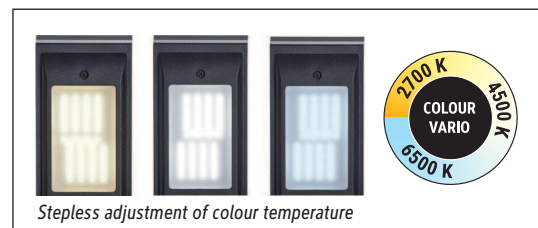

LED desk lamp MAULoptimus colour vario, dim.

- **The best in terms of quality, design and longevity**
- **Stepless adjustment of illuminance and colour temperature**
- **Supporting biological effective lighting solutions, e.g. for increasing concentration or efficiency**
- **Made in Germany: Developed and produced in our national plant, 3 years guarantee**
- **Very large illumination radius and exact positioning by means of long double**
- **Noble: Arm and head made from aluminium**
- **Memory function: All settings are saved when the lamp is switched off**
- Extremely economical: latest LED technology. Double-checked in the MAUL test laboratory
- Safe: a high-tech diffusion screen provides a homogeneous light distribution
- Large cooling surface for optimal thermal management
- Comfortable: dimming via a rotary switch integrated in the lower joint
- Light source and operating device replaceable by an electrician
- Environmentally friendly recyclable packaging, free of plastic