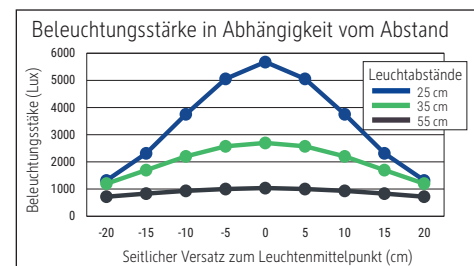

## LED-Tischleuchte MAULoptimus colour vario, dimmbar

- **Das Maximum an Qualität, Design und Langlebigkeit**
- **Farbtemperatur und Beleuchtungsstärke stufenlos einstellbar**
- **Biologisch wirksame Lichtkonzepte unterstützen: Farbtemperatur je nach Tageszeit und Befinden einstellbar, z. B. für erhöhte Aufmerksamkeit und Leistungsfähigkeit**
- **Made in Germany: Entwickelt und gefertigt in Deutschland, Garantie 3 Jahre**
- **Großer Aktionsradius, exakte Positionierung durch langen Doppelgelenkarm mit Federunterstützung. Hochwertig: Arm und Kopf aus Aluminium**
- **Memory-Funktion: Alle Einstellungen werden beim Ausschalten gespeichert**
- Extrem sparsam: Modernste LED-Technik, Zweifach geprüft im MAUL Prüflabor
- Filigrane Optik, Design "Made by Reutershahn"
- Homogene Lichtverteilung, optimierter Blendschutz durch hochwertigen Diffusor aus PMMA
- Optimales Thermo-Management durch große Kühlfläche
- Bequem: Dimmung über seitliches Drehrad, am unteren Gelenk integriert
- Austausch Lichtquelle und Betriebsgerät durch eine Elektro-Fachkraft möglich
- Umweltschonende Verpackung recycelbar, frei von Kunststoff

Beleuchtungsstärke Leuchte: 2.500 Lux bei 35 cm Abstand  
 Farbtemperatur (je Lichtquelle): 2.700 Kelvin (warmweiß) bis 6.500 Kelvin (tageslichtweiß)  
 Anzahl Lichtquellen: 1  
 Energieeffizienzklasse (je Lichtquelle): E (Spektrum A bis G)  
 Gewichteter Energieverbrauch (je Lichtquelle): 8 kWh/1000 h  
 Lebensdauer L70B50 (je Lichtquelle): 20.000 h  
 Nutzlichtstrom (je Lichtquelle): 853 Lumen  
 Material: Kopf: Aluminium - Arm: Aluminium (eloxiert), Kunststoff  
 Maße: Kopf: 12 x 5.5 x 2 cm  
 Bewegung: Kopf: Neigbar, Drehbar  
 Position Schalter: Leuchtenfuß

- Stabiler Standfuß, Ø ca. 22 cm, mit Beschwerungseinlage aus Stahl, oberflächenschonende Unterseite. Arm: Länge unten 45 cm, Länge oben 42,5 cm. Höhe: 53 cm. Arm: Drehbar, Neigbar
- Garantie: 3 Jahre