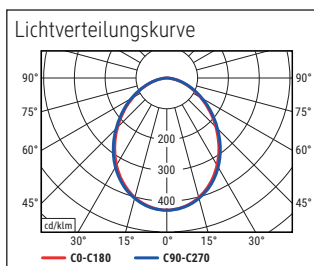

LED-Tischleuchte MAULoptimus colour vario, dimmbar

- **Das Maximum an Qualität, Design und Langlebigkeit**
- **Farbtemperatur und Beleuchtungsstärke stufenlos einstellbar**
- **Biologisch wirksame Lichtkonzepte unterstützen: Farbtemperatur je nach Tageszeit und Befinden einstellbar, z. B. für erhöhte Aufmerksamkeit und Leistungsfähigkeit**
- **Made in Germany: Entwickelt und gefertigt in Deutschland, Garantie 3 Jahre**
- **Großer Aktionsradius, exakte Positionierung durch langen Doppelgelenkarm mit Federunterstützung. Hochwertig: Arm und Kopf aus Aluminium**
- **Memory-Funktion: Alle Einstellungen werden beim Ausschalten gespeichert**
- Extrem sparsam: Modernste LED-Technik, Zweifach geprüft im MAUL Prüflabor
- Filigrane Optik, Design "Made by Reutershahn"
- Homogene Lichtverteilung, optimierter Blendschutz durch hochwertigen Diffusor aus PMMA
- Optimales Thermo-Management durch große Kühlfläche
- Bequem: Dimmung über seitliches Drehrad, am unteren Gelenk integriert
- Austausch Lichtquelle und Betriebsgerät durch eine Elektro-Fachkraft möglich
- Umweltschonende Verpackung recycelbar, frei von Kunststoff