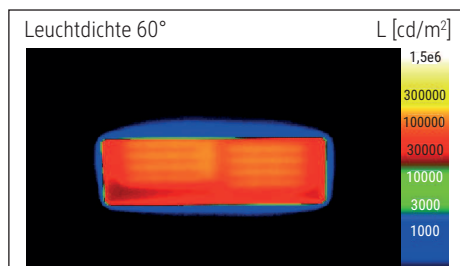

LED-Tischleuchte MAULoptimus colour vario, dimmbar

- **Das Maximum an Qualität, Design und Langlebigkeit**
- **Farbtemperatur und Beleuchtungsstärke stufenlos einstellbar**
- **Biologisch wirksame Lichtkonzepte unterstützen: Farbtemperatur je nach Tageszeit und Befinden einstellbar, z. B. für erhöhte Aufmerksamkeit und Leistungsfähigkeit**
- **Made in Germany: Entwickelt und gefertigt in Deutschland, Garantie 3 Jahre**
- **Großer Aktionsradius, exakte Positionierung durch langen Doppelgelenkarm mit Federunterstützung. Hochwertig: Arm und Kopf aus Aluminium**
- **Memory-Funktion: Alle Einstellungen werden beim Ausschalten gespeichert**
- Extrem sparsam: Modernste LED-Technik, Zweifach geprüft im MAUL Prüflabor
- Filigrane Optik, Design "Made by Reutershahn"
- Homogene Lichtverteilung, optimierter Blendschutz durch hochwertigen Diffusor aus PMMA
- Optimales Thermo-Management durch große Kühlfläche
- Bequem: Dimmung über seitliches Drehrad, am unteren Gelenk integriert
- Austausch Lichtquelle und Betriebsgerät durch eine Elektro-Fachkraft möglich
- Umweltschonende Verpackung recycelbar, frei von Kunststoff