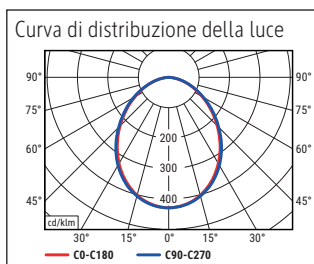

Lampada a LED da scrivania MAULoptimus colour vario, dimmerabile

- **Il massimo nei termini di qualità, design e longevità**
- **Temperatura di colore e intensità di illuminazione a regolazione continua**
- **Complemento di soluzioni d'illuminazione biologica: temperatura di colore impostabile a seconda dell'ora del giorno delle condizioni personali, per es. per aumentare l'attenzione o le prestazioni**
- **Made in Germany: sviluppata e prodotta nel ns. stabilimento in Germania, garanzia 3 anni**
- **Consumo energetico estremamente basso: LED di ultima generazione**
- **Sottoposta a doppio controllo di qualità nel laboratorio interno MAUL**
- **Premiata con il "German Innovation Award 2018" e il "German Design Award 2018" (Art.-Nr.820 67 95)**
- Ampio raggio d'azione ed esatto posizionamento grazie al lungo doppio braccio snodato bilanciato a molle
- Funzione memoria: tutte le impostazioni vengono salvate automaticamente allo spegnimento, ideale anche per ciabatte elettriche con interruttore
- Design filigrano made by Reutershahn
- Più sicuro: distribuzione omogenea della luce e protezione antiabbagliante ottimizzata grazie al diffusore di alta qualità in PMMA
- Ottima dissipazione del calore tramite ampia superficie di raffreddamento
- Comoda: azionamento e controllo tramite interruttore a rotella integrato nello snodo inferiore
- Sorgente luminosa e alimentatore sostituibili da personale qualificato
- Ecologico Confezione riciclabile, privo di plastica