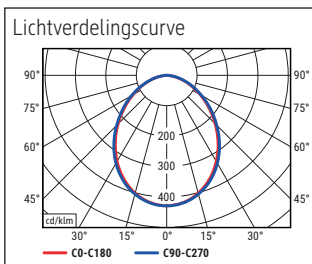

Bureaulamp LED MAULoptimus colour vario, dimbaar

- **Het maximum aan kwaliteit, design en duurzaamheid**
- **Kleurtemperatuur en lichtsterkte traploos instelbaar**
- **Ondersteuning van biologische werkende lichtconcepten: kleurtemperatuur van daglicht en stemming afhankelijk maken, om bijvoorbeeld attentief te blijven of de prestatie te verhogen**
- **Ontwikkeld en geproduceerd in Duitsland, 3 jaar garantie**
- **Bijzonder zuinig door de moderne led-technie**
- **Dubbele controle in MAUL-testlaboratorium**
- **Winnaar van de "German Innovation Award 2018" en van de "German Design Award 2018" (Art.-Nr. 820 67 95)**
- Bijzonder grote actieradius en exacte positionering door lange dubbele arm, ondersteund door vering
- Memory functie: alle instellingen worden automatisch opgeslagen wanneer de lamp wordt uitgeschakeld
- Design "Made by Reutershahn"
- Veilige en homogene lichtverdeling door hitec strooischijf
- Optimaal warmte-management door groot koeloppervlakte
- Eenvoudig dimbaar met behulp van de geïntegreerde draaiknop
- Vervanging van lichtbron en voorschakelapparatuur door een gekwalificeerde elektricien
- Milieuvriendelijke recyclebare verpakking, zonder plastic