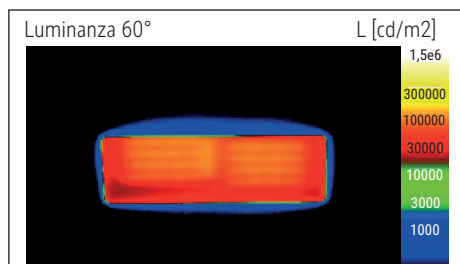

Lampada a LED da scrivania MAULoptimus colour vario, dimmerabile

- **Il massimo nei termini di qualità, design e longevità**
- **Temperatura di colore e intensità di illuminazione a regolazione continua**
- **Complemento di soluzioni d'illuminazione biologica: temperatura di colore impostabile a seconda dell'ora del giorno delle condizioni personali, per es. per aumentare l'attenzione o le prestazioni**
- **Made in Germany: sviluppata e prodotta nel ns. stabilimento in Germania, garanzia 3 anni**
- **Consumo energetico estremamente basso: LED di ultima generazione**
- **Sottoposta a doppio controllo di qualità nel laboratorio interno MAUL**
- **Premiata con il "German Innovation Award 2018" e il "German Design Award 2018" (Art.-Nr.820 67 95)**
- Ampio raggio d'azione ed esatto posizionamento grazie al lungo doppio braccio snodato bilanciato a molle
- Funzione memoria: tutte le impostazioni vengono salvate automaticamente allo spegnimento, ideale anche per ciabatte elettriche con interruttore
- Design filigrano made by Reutershahn
- Più sicuro: distribuzione omogenea della luce e protezione antiabbagliante ottimizzata grazie al diffusore di alta qualità in PMMA
- Ottima dissipazione del calore tramite ampia superficie di raffreddamento
- Comoda: azionamento e controllo tramite interruttore a rotella integrato nello snodo inferiore
- Sorgente luminosa e alimentatore sostituibili da personale qualificato
- Ecologico Confezione riciclabile, privo di plastica