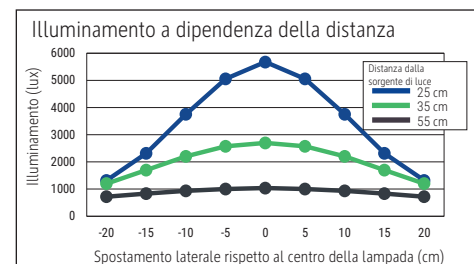

Lampada a LED da scrivania MAULoptimus colour vario, dimmerabile

- **Il massimo nei termini di qualità, design e longevità**
- **Temperatura di colore e intensità di illuminazione a regolazione continua**
- **Complemento di soluzioni d'illuminazione biologica: temperatura di colore impostabile a seconda dell'ora del giorno delle condizioni personali, per es. per aumentare l'attenzione o le prestazioni**
- **Made in Germany: sviluppata e prodotta nel ns. stabilimento in Germania, garanzia 3 anni**
- **Consumo energetico estremamente basso: LED di ultima generazione**
- **Sottoposta a doppio controllo di qualità nel laboratorio interno MAUL**
- **Premiata con il "German Innovation Award 2018" e il "German Design Award 2018" (Art.-Nr.820 67 95)**
- Ampio raggio d'azione ed esatto posizionamento grazie al lungo doppio braccio snodato bilanciato a molle
- Funzione memoria: tutte le impostazioni vengono salvate automaticamente allo spegnimento, ideale anche per ciabatte elettriche con interruttore
- Design filigrano made by Reutershahn
- Più sicuro: distribuzione omogenea della luce e protezione antiabbagliante ottimizzata grazie al diffusore di alta qualità in PMMA
- Ottima dissipazione del calore tramite ampia superficie di raffreddamento
- Comoda: azionamento e controllo tramite interruttore a rotella integrato nello snodo inferiore
- Sorgente luminosa e alimentatore sostituibili da personale qualificato
- Ecologico Confezione riciclabile, privo di plastica