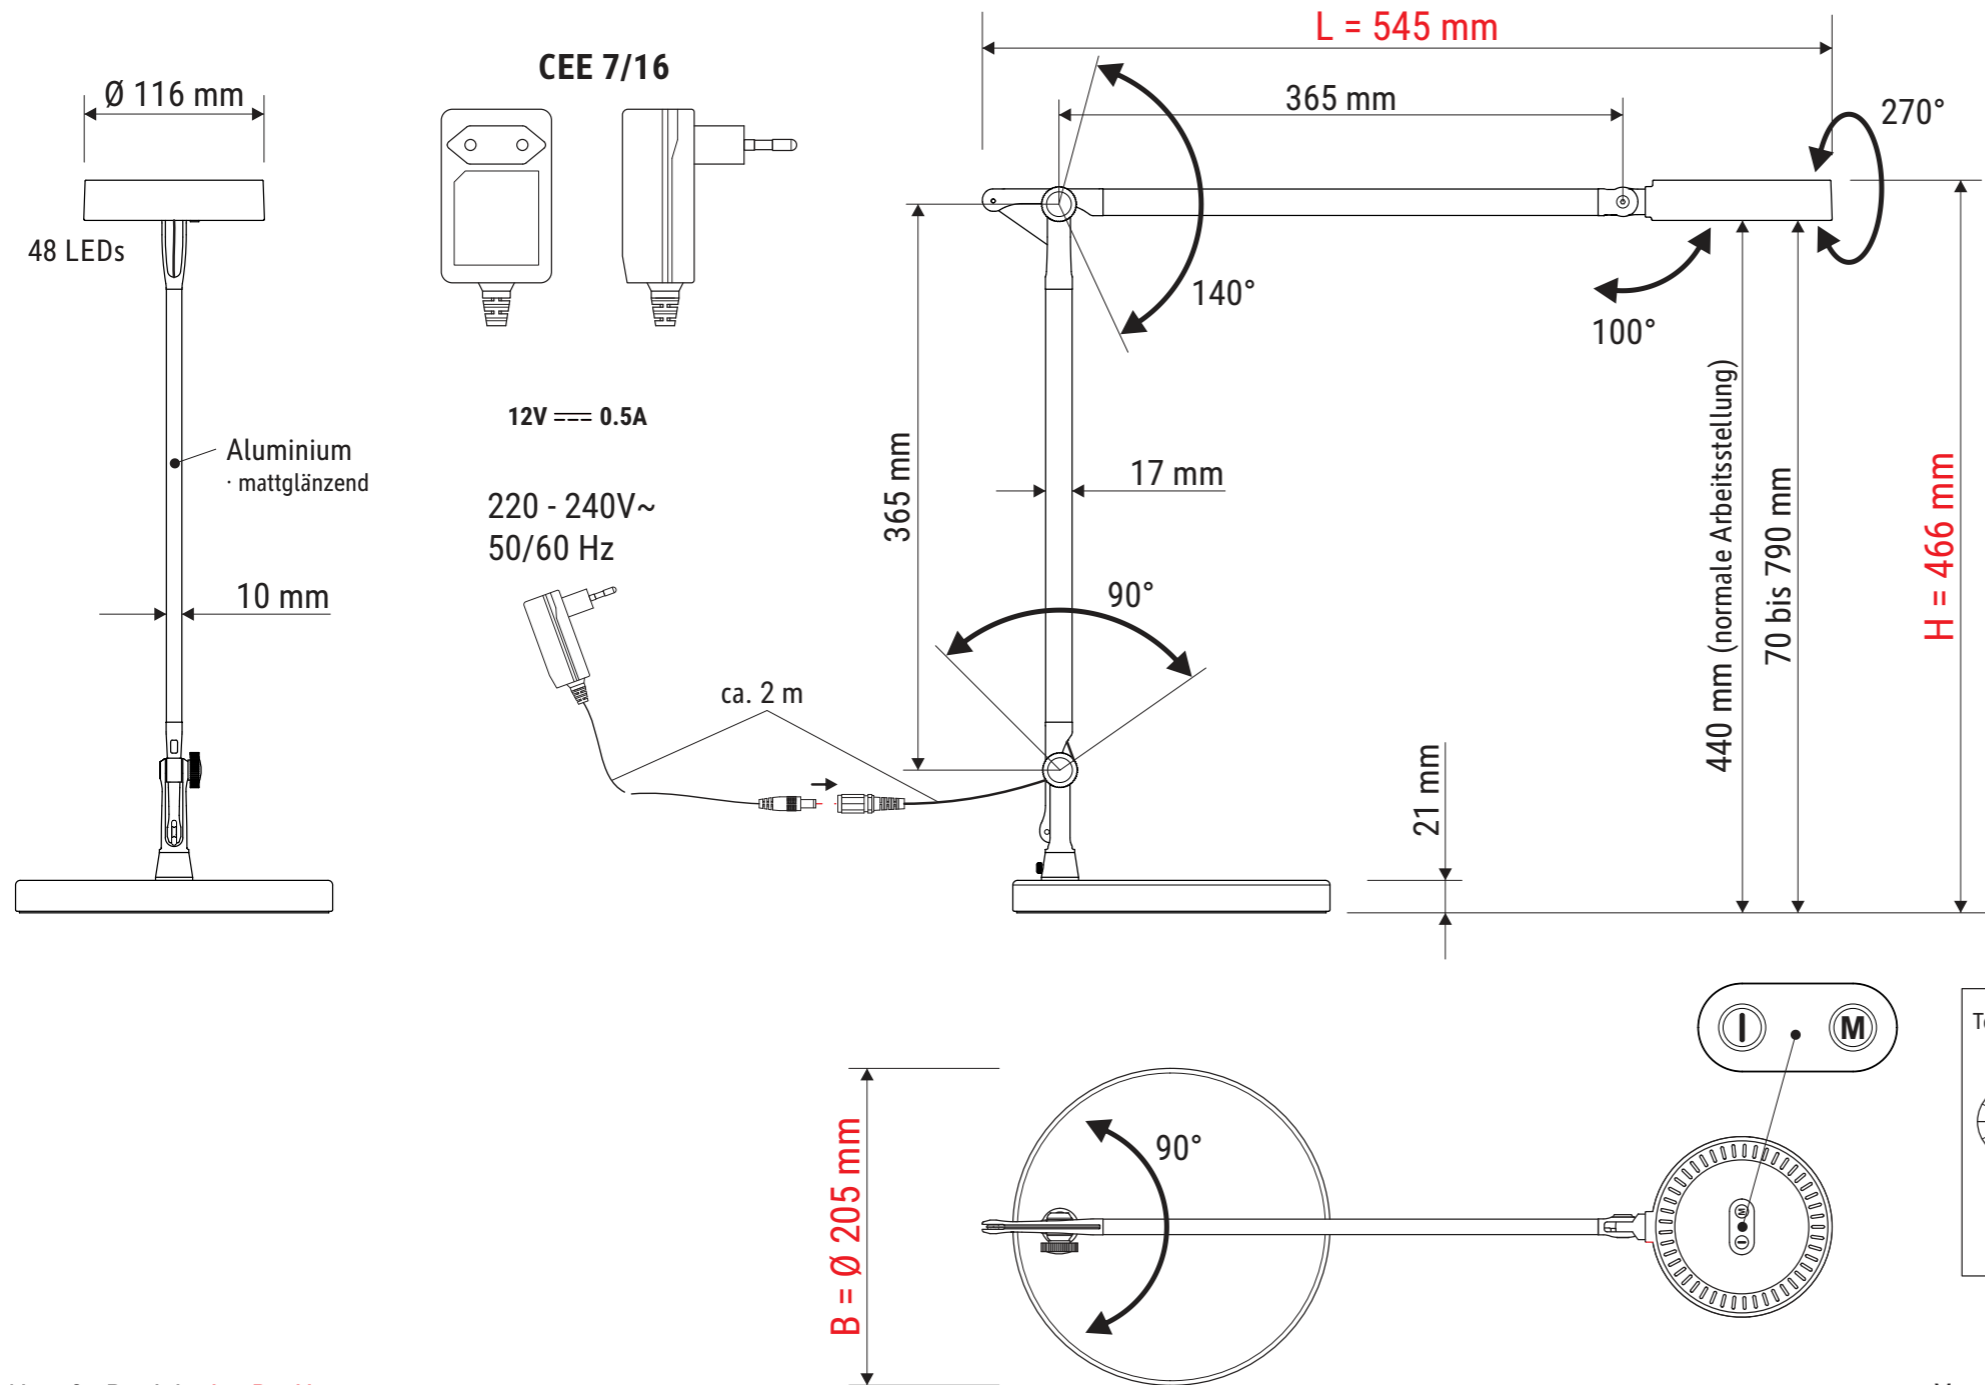

Technisches Datenblatt / Technical Datasheet

Art.-No. 82050

Memory - Funktion:
 Alle Einstellungen werden beim Ausschalten ($\text{I} > 0,5 \text{ s}$) automatisch gespeichert! Voraussetzung: Dauerhafte Netzspannung!

Abmaße Produkt: $L \times B \times H$
 545 x 205 x 466 mm (bei einer Arbeitshöhe von 440 mm)
 Gewicht: 2,414 kg

Verp. Abmaße : $L \times B \times H$
 585 x 275 x 105 mm
 Gewicht kompl.: 3,407 kg