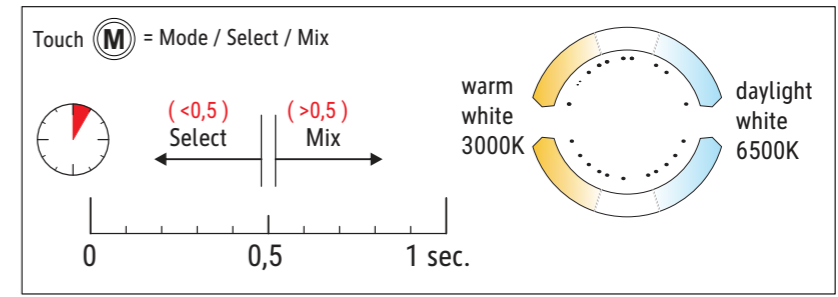

Technisches Datenblatt / Technical Datasheet

Art.-No. 82050

Memory - Funktion:
 Alle Einstellungen werden beim Ausschalten ($\text{I} > 0,5 \text{ s}$) automatisch gespeichert! Voraussetzung: Dauerhafte Netzspannung!

Memory function:
 All adjustments are automatically saved when the lamp is switched off ($\text{I} > 0,5 \text{ s}$)! Requirement: continuous mains voltage!

Fonction mémoire:
 Tous les réglages sont automatiquement sauvegardés lorsqu'on éteint ($\text{I} > 0,5 \text{ s}$) le luminaire! Condition: tension de réseau continue!

Abmaße Produkt: $L \times B \times H$
 545 x 205 x 466 mm (bei einer Arbeitshöhe von 440 mm)
 Gewicht: 2,414 kg

Verp. Abmaße : $L \times B \times H$
 585 x 275 x 105 mm
 Gewicht kompl.: 3,407 kg