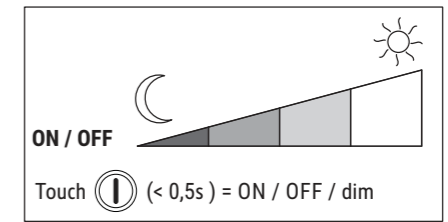

Abmaße Produkt: $L \times B \times H$
 545 x 205 x 466 mm (bei einer Arbeitshöhe von 440 mm)
 Gewicht: 2,414 kg

Verp. Abmaße : $L \times B \times H$
 585 x 275 x 105 mm
 Gewicht kompl.: 3,407 kg