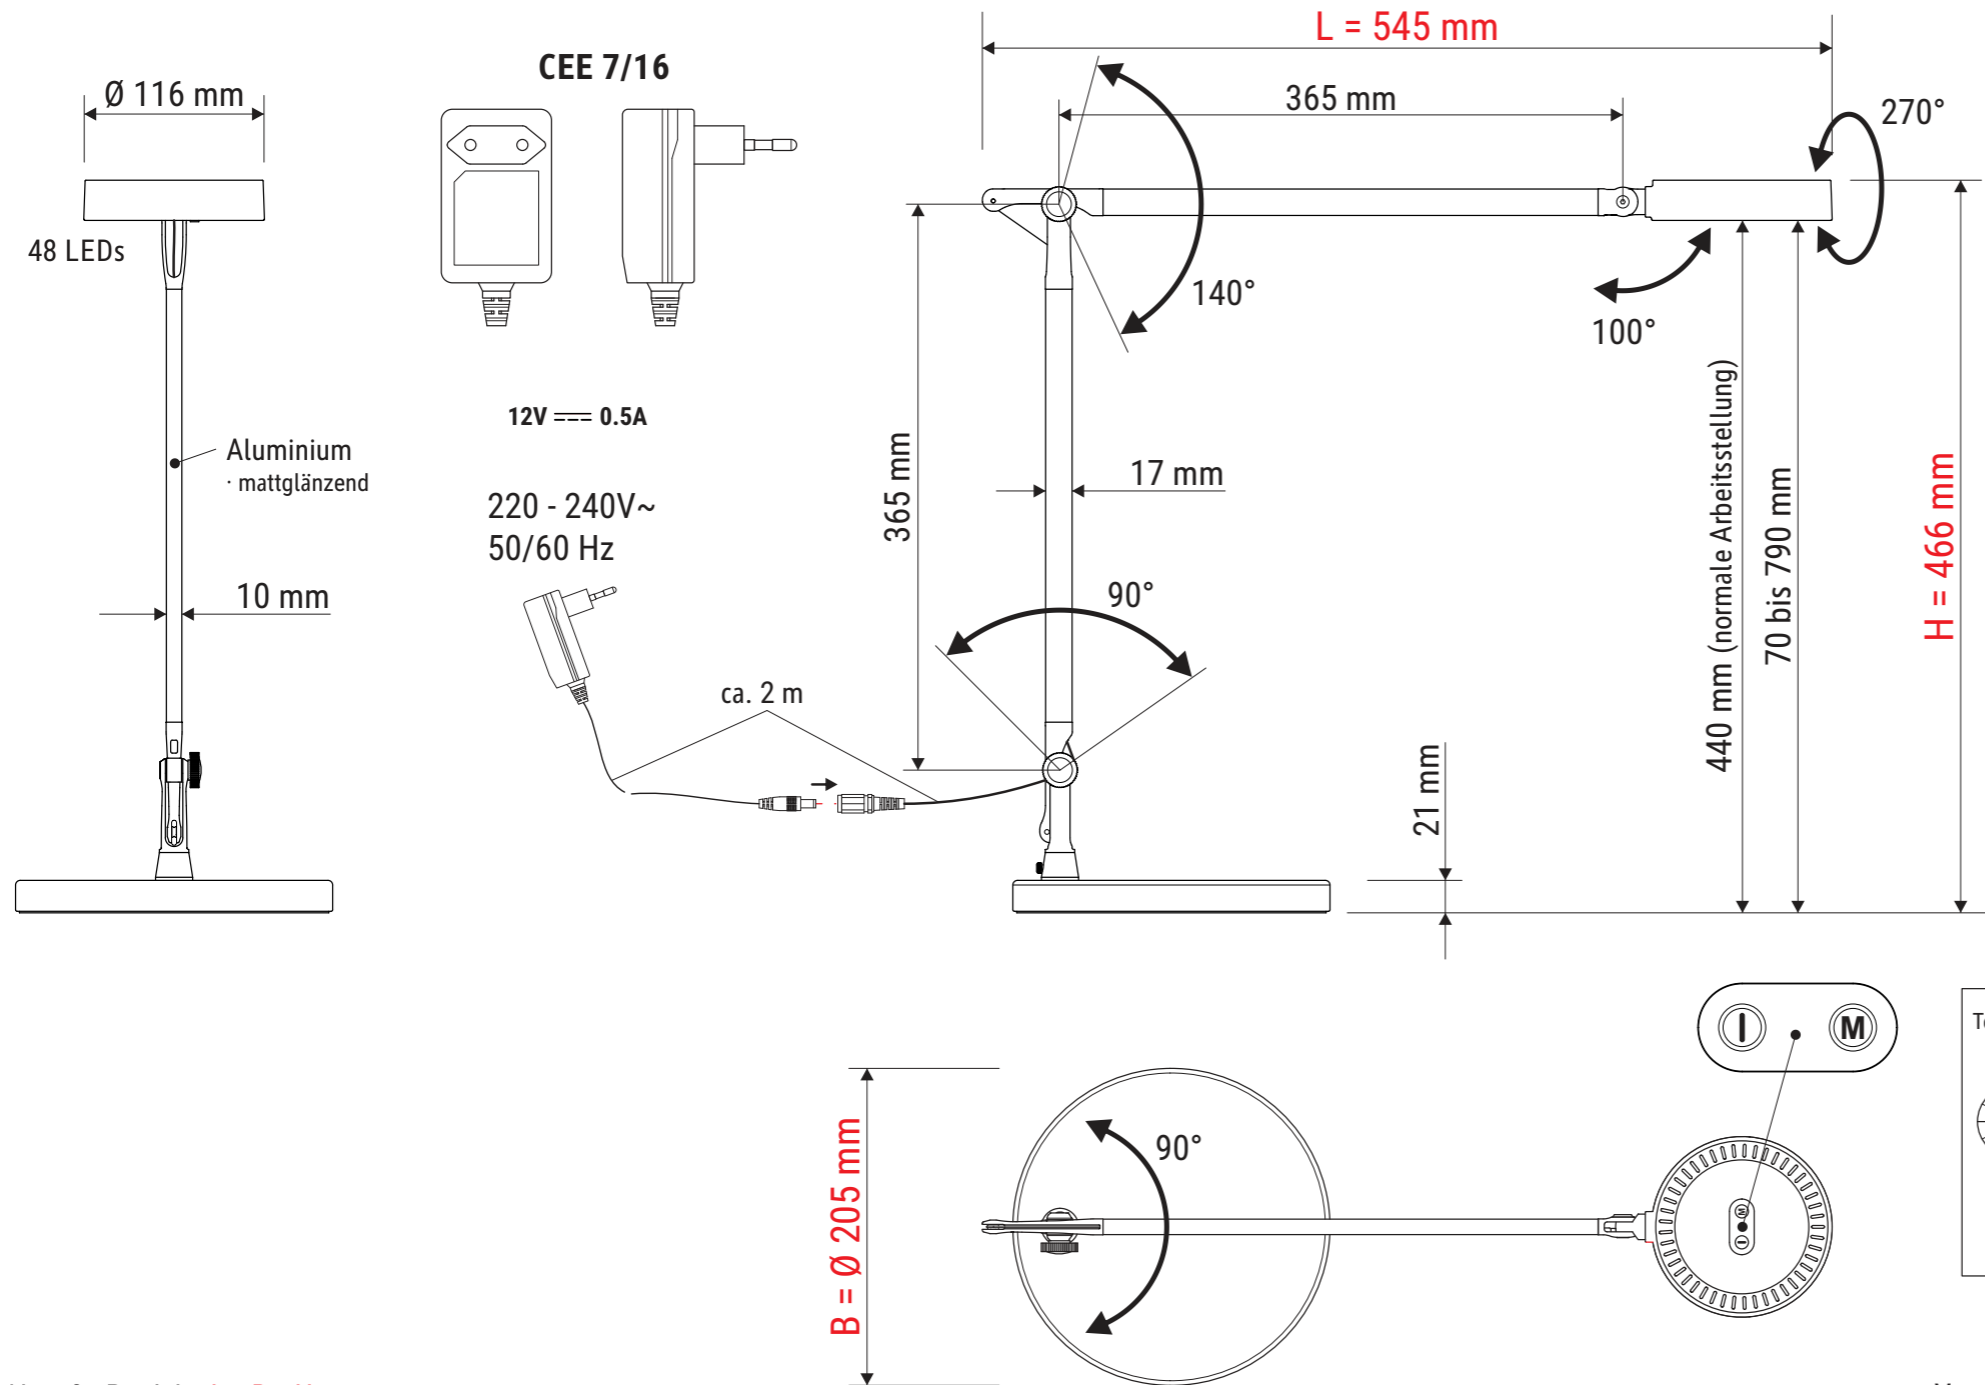

Technisches Datenblatt / Technical Datasheet

Art.-No. 82050

Memory - Funktion:
 Alle Einstellungen werden beim Ausschalten (ⓘ >0,5 s) automatisch gespeichert! Voraussetzung: Dauerhafte Netzspannung!

Memory function:
 All adjustments are automatically saved when the lamp is switched off (ⓘ >0,5s)! Requirement: continuous mains voltage!

Fonction mémoire:
 Tous les réglages sont automatiquement sauvegardés lorsqu'on éteint (ⓘ >0,5s) le luminaire! Condition: tension de réseau continue!

Abmaße Produkt: L x B x H
 545 x 205 x 466 mm (bei einer Arbeitshöhe von 440 mm)
 Gewicht: 2,414 kg

Verp. Abmaße : L x B x H
 585 x 275 x 105 mm
 Gewicht kompl.: 3,407 kg