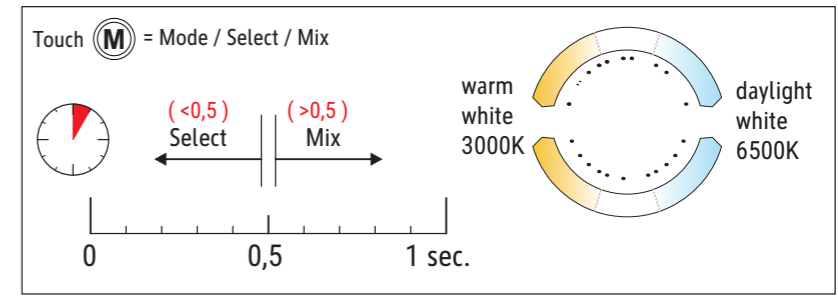

Technisches Datenblatt / Technical Datasheet

Art.-No. 82050

Memory - Funktion:
 Alle Einstellungen werden beim Ausschalten (ⓘ >0,5 s) automatisch gespeichert! Voraussetzung: Dauerhafte Netzspannung!

Memory function:
 All adjustments are automatically saved when the lamp is switched off (ⓘ >0,5s)! Requirement: continuous mains voltage!

Fonction mémoire:
 Tous les réglages sont automatiquement sauvegardés lorsqu'on éteint (ⓘ >0,5s) le luminaire! Condition: tension de réseau continue!

Abmaße Produkt: L x B x H
 545 x 205 x 466 mm (bei einer Arbeitshöhe von 440 mm)
 Gewicht: 2,414 kg

Verp. Abmaße : L x B x H
 585 x 275 x 105 mm
 Gewicht kompl.: 3,407 kg