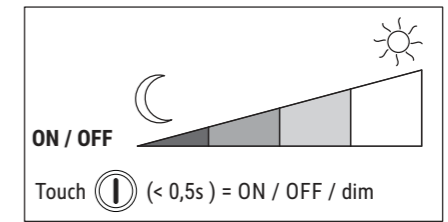

Technisches Datenblatt / Technical Datasheet

Art.-No. 82050

Memory - Funktion:
 Alle Einstellungen werden beim Ausschalten (ⓘ >0,5 s) automatisch gespeichert! Voraussetzung: Dauerhafte Netzspannung!

Memory function:
 All adjustments are automatically saved when the lamp is switched off (ⓘ >0,5s)! Requirement: continuous mains voltage!

Fonction mémoire:
 Tous les réglages sont automatiquement sauvegardés lorsqu'on éteint (ⓘ >0,5s) le luminaire! Condition: tension de réseau continue!

Abmaße Produkt: L x B x H
 545 x 205 x 466 mm (bei einer Arbeitshöhe von 440 mm)
 Gewicht: 2,414 kg

Verp. Abmaße : L x B x H
 585 x 275 x 105 mm
 Gewicht kompl.: 3,407 kg