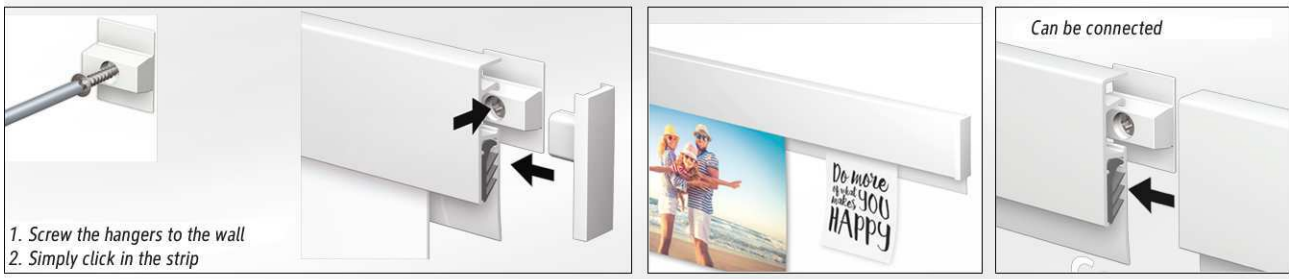

## Klemmleiste MAULgrip, Aluminium

- **Bequem:** Befestigung der Information durch Einschieben von unten
- **Sicher:** Fester Halt durch drei Gummilippen, Belastbarkeit 4 kg/100 cm
- **Leistungsstark:** Für Papier ab 80 g/m<sup>2</sup> bis zu Kartons von 2 mm Dicke
- **Leichte Montage:** Aufhänger an die Wand schrauben und die Leiste einfach einklicken
- **Dezent, dauerhaft und bequem:** Zum Anbringen von Informationen im Sichtbereich, z. B. Zeichnungen, Erinnerungszettel, Pläne, wechselnde Aushänge oder Poster
- **So geht's:** Klemmgut von unten in die Öffnung schieben und loslassen, inkl. Einführhilfe, Vorlage hält fest
- **Praktisch:** Befestigung einzeln oder verlängerbar durch Aneinanderreihen
- Flache Bauhöhe
- Im Büro, in der Werkstatt, in Schule und Kindergarten, zu Hause, an Wänden, Schränken, Türen
- Länge individuell kürzbar mit Handmetallsäge
- Inklusive Montagematerial und Endkappen
- Garantie: 2 Jahre

## Aluminium clamping rail MAULgrip

- **Convenient:** Attach information by slotting it in from below
- **Secure:** Firm hold with three rubber lips, 4 kg/100 cm load
- **High-performance:** For paper 80 g/m<sup>2</sup> and over to 2 mm thick cardboard
- **Easy to assemble:** Screw the hangers to the wall and simply click in the strip
- **Subtle, durable and convenient:** For putting up information in viewing range, e.g., graphics, reminders, schedules, alternating notices and posters
- **How to do it:** Insert the fixing material into the opening from below and release it, as well as the insertion aid. It will stay in place
- **Practical:** Affix individually or connect others
- Flat design
- In the office or garage, at school or nursery school, at home, on walls, cabinets and doors
- Length individually adjustable with hacksaw
- Includes assembly material and end caps
- Guarantee: 2 years