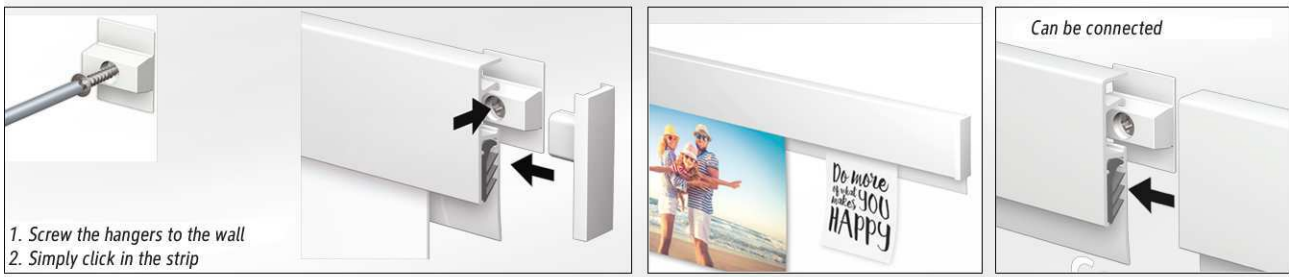

Listello fermafogli in alluminio MAULgrip

- **Comoda: fissare le informazioni inserendole dal basso**
- **Fissaggio affidabile tramite 3 guarnizioni a labbro in gomma, capacità di carico 4 kg/100cm**
- **Per carta a partire da 80g/m² e cartoncino fino a 2 mm di spessore**
- **Montaggio semplice: fissare gli elementi di montaggio al muro e innestare il listello sugli elementi di montaggio**
- **Discreta e durevole: per esporre informazioni, per es. disegni, promemoria, avvisi, progetti, poster**
- **Come fare: basta inserire i fogli nella fessura del listello dal basso e rilasciarli**
- **Pratica: fissaggio singolo o in linea**
- Costruzione piatta
- In ufficio, nelle officine, nelle scuole, negli asili, a casa, su muri, armadi, porte
- Accorciabile tramite seghetto manuale per metallo
- Compresa di materiale di montaggio e tappi laterali di chiusura
- Garanzia: 2 anni

Cod. art.	Colore	Cod. EAN	Codice doganale	Larghezza	Lunghezza	Dim. imballo	Peso (incl. imballaggio)	Conf.
6245802	bianco	4002390077187	83059000	50 mm	100,5 cm	100,5 x 1,5 x 5 cm	0,392 kg	1 pz.