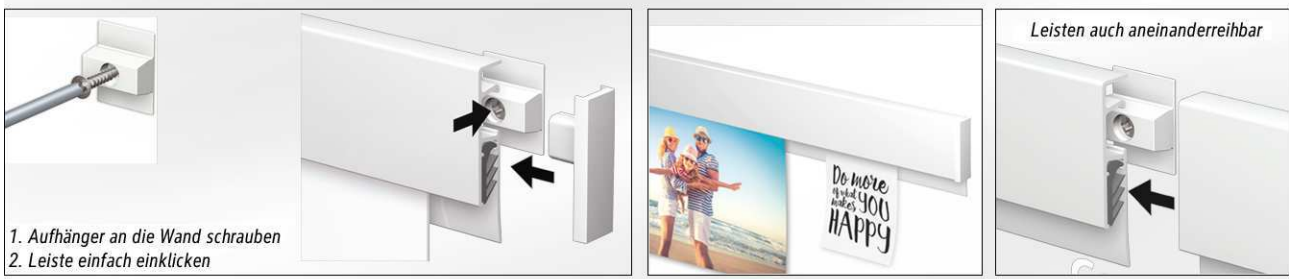

## Klemmleiste MAULgrip, Aluminium

- **Bequem:** Befestigung der Information durch Einschieben von unten
- **Sicher:** Fester Halt durch drei Gummilippen, Belastbarkeit 4 kg/100 cm
- **Leistungsstark:** Für Papier ab 80 g/m<sup>2</sup> bis zu Kartons von 2 mm Dicke
- **Leichte Montage:** Aufhänger an die Wand schrauben und die Leiste einfach einklicken
- **Dezent, dauerhaft und bequem:** Zum Anbringen von Informationen im Sichtbereich, z. B. Zeichnungen, Erinnerungszettel, Pläne, wechselnde Aushänge oder Poster
- **So geht's:** Klemmgut von unten in die Öffnung schieben und loslassen, inkl. Einführhilfe, Vorlage hält fest
- **Praktisch:** Befestigung einzeln oder verlängerbar durch Aneinanderreihen
- Flache Bauhöhe
- Im Büro, in der Werkstatt, in Schule und Kindergarten, zu Hause, an Wänden, Schränken, Türen
- Länge individuell kürzbar mit Handmetallsäge
- Inklusive Montagematerial und Endkappen
- Garantie: 2 Jahre

## Aluminium clamping rail MAULgrip

- **Convenient:** Attach information by slotting it in from below
- **Secure:** Firm hold with three rubber lips, 4 kg/100 cm load
- **High-performance:** For paper 80 g/m<sup>2</sup> and over to 2 mm thick cardboard
- **Easy to assemble:** Screw the hangers to the wall and simply click in the strip
- **Subtle, durable and convenient:** For putting up information in viewing range, e.g., graphics, reminders, schedules, alternating notices and posters
- **How to do it:** Insert the fixing material into the opening from below and release it, as well as the insertion aid. It will stay in place
- **Practical:** Affix individually or connect others
- Flat design
- In the office or garage, at school or nursery school, at home, on walls, cabinets and doors
- Length individually adjustable with hacksaw
- Includes assembly material and end caps
- Guarantee: 2 years