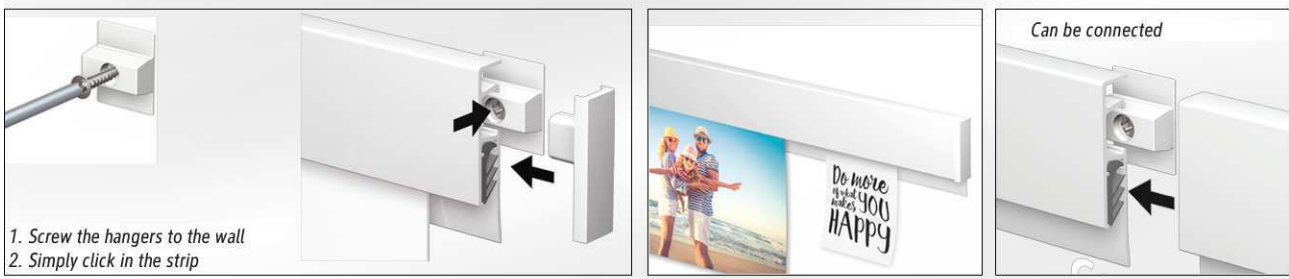

Klemlijst MAULgrip, aluminium

- **Handig: vastklemmen van informatie door het er van onderaf in te schuiven**
- **Veilig: stevige grip door drie rubberen lippen, belastbaarheid 4 kg/100 cm**
- **Sterk: voor papier vanaf 80 g/m² tot 2 mm dik karton**
- **Vlakke vorm**
- **Eenvoudig te monteren: houder aan de wand schroeven en de lijst eenvoudig vastklikken**
- Decent, duurzaam en handig: voor het goed zichtbaar ophangen van informatie bijv. tekeningen, memo's, kaarten, wisselende mededelingen of posters
- Op kantoor, in de werkplaats, op school en crèche, thuis, op wanden, kasten, deuren
- Zo gaat het in zijn werk: vast te klemmen papier van onderaf in de opening schuiven en lijst loslaten, papier zit vast
- Praktisch: per stuk te plaatsen of te verlengen door naast elkaar te plaatsen
- Lengte afzonderlijk in te korten met handmetaalzaag
- Inclusief montage materiaal en eindkapjes
- garantie: 2 jaar

Art. nr.	Kleur	EAN-Code	Dounanecode	Breedte	Lengte	Verpakkingsmaat / VE	Gewicht (m. verpakking)	VE
6245802	wit	4002390077187	83059000	50 mm	100,5 cm	100,5 x 1,5 x 5 cm	0,392 kg	1 pc(s).