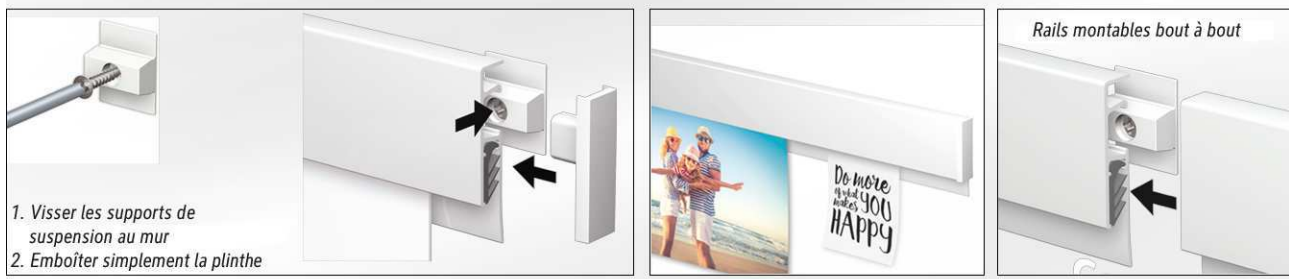

Rail pince MAULgrip en aluminium

- **Aisé** : fixation de l'information en l'insérant par le bas
- **Sûr** : fixation solide par trois lèvres de caoutchouc, capacité de charge de 4 kg/100cm
- **Performant** : pour les papiers à partir de 80 g/m² jusqu'aux cartons de 2 mm d'épaisseur
- **Montage facile** : visser les supports de suspension au mur et y emboîter simplement la plinthe
- **Sobre, solide et facile** : pour afficher des informations à hauteur de vue, par ex. dessins, mémos, plans, annonces changeantes ou posters
- **Comment faire ?** Insérer le document par le bas à travers l'ouverture et relâcher, comprend un accessoire pour aider à l'insertion, l'affichage adhère bien
- **Pratique** : fixation d'une seule pièce ou de plusieurs l'une à la suite de l'autre
- Conception plate
- Au bureau, à l'atelier, à l'école ou à la crèche, à la maison, aux murs, armoires et portes
- Longueur pouvant être raccourcie à souhait à l'aide d'une scie à métaux manuelle
- Matériel de montage et capuchons de bout de plinthe inclus
- Garantie: 2 ans

Réf	Coloris	Code EAN	Code douanier	Largeur	Longueur	Dim. U.V.	Poids (av. emballage)	U.V.
6245802	blanc	4002390077187	83059000	50 mm	100,5 cm	100,5 x 1,5 x 5 cm	0,392 kg	1 pce(s)