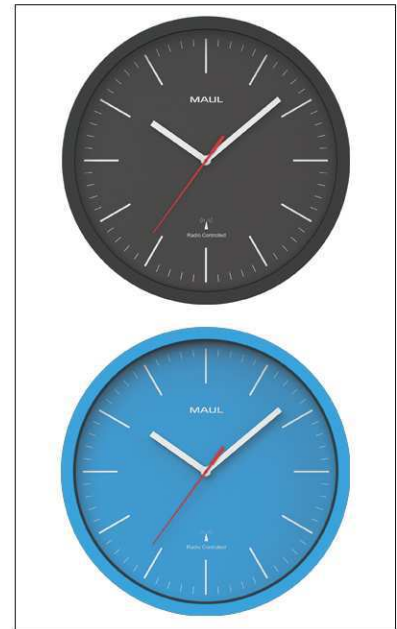

Wandklok MAULjump

- **Trendy design, drie moderne kleuren**
- **Brede rand, buitenkant gekleurd, binnenkant zwart**
- **Radiografische klok**
- **31 cm diameter**
- **Elegant: dunne streepjes, zeer goed afleesbaar**
- **Stevige constructie: rand 1,5 cm gemaakt van onbreekbaar kunststof**
- **In kantoren, vergader- en ontmoetingsruimtes, entrees, werkplaatsen of thuis**
- Afdekking van plat mineraalglas
- Werkt op batterijen, inclusief een 1,5V-batterij (AA)
- Wijzerplaat in randkleur, secondewijzer rood (9053425: wijzerplaat randkleur, secondewijzer zwart)
- As, minuten- en urenaanduiding in wit
- Automatische synchronisatie met het DCF77-sigitaal, automatische aanpassing van de tijd
- Signaalstoringen, bepaald door geologische situaties of metaalconstructies in gebouwen zijn mogelijk. Reikwijdte van het signaal ca. 1500 km vanaf de zenderlocatie. In deze gevallen is een handmatige instelling nodig
- Wandbevestiging met ophang-oog
- garantie: 2 jaar

Art. nr.	Kleur	EAN-Code	Dounanecode	Maten	Tipo	Verpakkingsmaat / VE	Gewicht	VE
9053425	rood	4002390083898	91052100	Ø 31 x 4.2 cm	Radio gestuurd	32 x 31,5 x 5 cm	0,737 kg	1 pc(s).
9053434	licht blauw	4002390083911	91052100	Ø 31 x 4.2 cm	Radio gestuurd	32 x 31,5 x 5 cm	0,737 kg	1 pc(s).
9053490	zwart	4002390083935	91052100	Ø 31 x 4.2 cm	Radio gestuurd	32 x 31,5 x 5 cm	0,737 kg	1 pc(s).