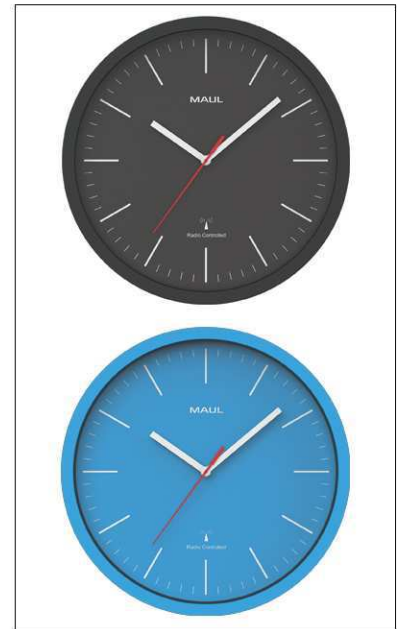

Wanduhr MAULjump

- **Trendy Design, drei moderne Farben**
- **Breiter Rahmen, außen farbig, innen schwarz**
- **Funkuhr**
- **31 cm Durchmesser**
- **Stabile Verarbeitung: Rahmen 1,5 cm aus bruchfestem Kunststoff**
- **Abdeckung aus flachem Mineralglas**
- **Batteriebetrieb, inklusive einer Batterie 1,5 V (AA)**
- Eleganz: Schmale Balkenstriche, sehr gut erkennbar
- In Büros, Besprechungs- und Aufenthaltsräumen, Eingangsbereichen, der Werkstatt oder zu Hause
- Ziffernblatt in Rahmenfarbe, Sekundenzeiger rot (905 34 25: Ziffernblatt Rahmenfarbe, Sekundenzeiger schwarz)
- Achse, Minuten- und Stundeneinheiten in weiß
- Angenehm leise
- Automatische Synchronisation mit dem DCF77-Signal, automatische Zeitumstellung
- Signalstörungen, bedingt durch geologische Situationen oder Metallkonstruktionen in Gebäuden sind möglich. Reichweite des Signals ca. 1500 km vom Senderstandort. In diesen Fällen ist eine manuelle Einstellung notwendig
- Wandbefestigung über Birnenöse
- Garantie: 2 Jahre

Art.-Nr.	Farbe	EAN-Code	Zollcode	Größe	Art	Packungsmaße / VE	Gewicht	VE
9053425	rot	4002390083898	91052100	Ø 31 x 4.2 cm	Funkuhr	32 x 31,5 x 5 cm	0,737 kg	1 St
9053434	hellblau	4002390083911	91052100	Ø 31 x 4.2 cm	Funkuhr	32 x 31,5 x 5 cm	0,737 kg	1 St
9053490	schwarz	4002390083935	91052100	Ø 31 x 4.2 cm	Funkuhr	32 x 31,5 x 5 cm	0,737 kg	1 St