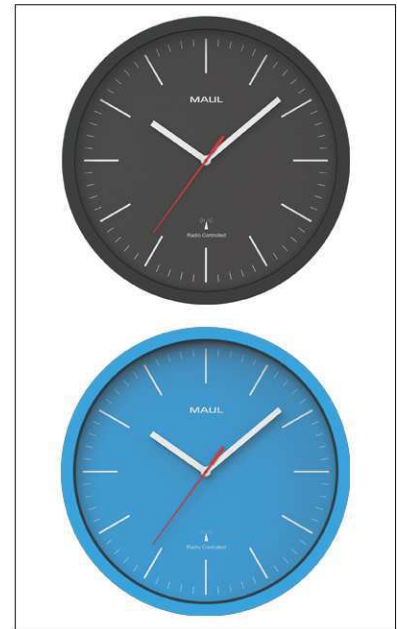

Orologio da parete MAULjump

- **Design di tendenza, tre colori moderni**
- **Cornice larga, all'esterno a colori, all'interno nera**
- **Orologio radiocontrollato**
- **Diametro 31 cm**
- **Elaborazione stabile: Cornice 1,5 cm in plastica a prova di rottura**
- **Copertura in vetro minerale piatto**
- **Funzionamento a batteria, inclusa una batteria da 1,5 V (AA)**
- Elegante: Sottili linee a barretta, molto ben riconoscibili
- In uffici, sale riunioni e sale comuni, aree di ingresso dell'officina o a casa
- Quadrante nel colore della cornice, lancetta dei secondi rossa (9053425: quadrante nel colore della cornice, lancetta dei secondi nera)
- Asse, unità minuti e ore in bianco
- Sincronizzazione automatica con segnale DCF77, cambio automatico dell'ora
- Sono possibili disturbi del segnale per situazioni geologiche e strutture metalliche negli edifici Raggio d'azione del segnale 1500 km circa dall'ubicazione del trasmettitore In questi casi è necessaria la regolazione manuale
- Fissaggio a parete con gli occhiali a forma di pera
- Garanzia: 2 anni

Cod. art.	Colore	Cod. EAN	Codice doganale	Dimensione	Tipo	Dim. imballo	Peso	Conf.
9053425	rosso	4002390083898	91052100	Ø 31 x 4.2 cm	Radiocontrollato	32 x 31,5 x 5 cm	0,737 kg	1 pz.
9053434	azzurro	4002390083911	91052100	Ø 31 x 4.2 cm	Radiocontrollato	32 x 31,5 x 5 cm	0,737 kg	1 pz.
9053490	nero	4002390083935	91052100	Ø 31 x 4.2 cm	Radiocontrollato	32 x 31,5 x 5 cm	0,737 kg	1 pz.