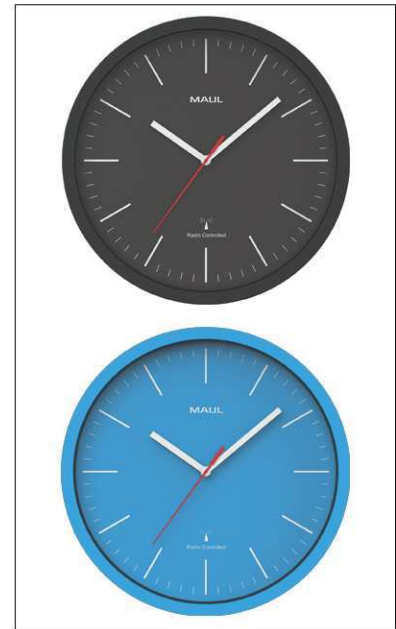

Wall clock MAULjump, RC

- **Trendy design, 3 modern colours**
- **Wide frame, coloured outside and black inside**
- **Radio controlled, range approx. 1500 km from the transmitter in Mainflingen, Germany**
- **31 cm diameter**
- **Sturdy workmanship: Frame of 1,5 cm, made of shock proof plastic**
- **Clock face cover made of mineral glass**
- **Battery operation, includes 1 x 1.5 V (AA) battery**
- Elegant: Narrow hands, easily visible
- In offices, meeting and recreation rooms, entrance areas, the workshop or at home
- Clock face in frame colour, second hand in red (905 34 25: second hand in black)
- Movement mechanism, hour and minute hands in white
- Silent movement
- Automatic synchronisation with DCF77 signal, automatic adjustment of summer/winter time
- Signal interference due to geological situations or metal constructions in buildings is possible. In these cases, a manual adjustment is necessary. Range of the signal approx. 1500 km from the transmitter location
- Mounted on a wall using a loop
- Guarantee: 2 years

Art. No.	Colour	EAN-Code	Tariff-No.	Size	Type	Pack size / PU	Weight	PU
9053425	red	4002390083898	91052100	Ø 31 x 4.2 cm	radio-controlled	32 x 31,5 x 5 cm	0.737 kg	1 pc(s).
9053434	light blue	4002390083911	91052100	Ø 31 x 4.2 cm	radio-controlled	32 x 31,5 x 5 cm	0.737 kg	1 pc(s).
9053490	black	4002390083935	91052100	Ø 31 x 4.2 cm	radio-controlled	32 x 31,5 x 5 cm	0.737 kg	1 pc(s).