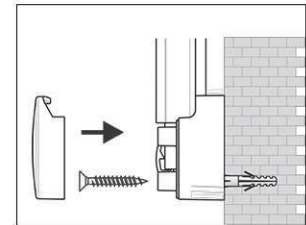

3. Screw the board tight at the corners