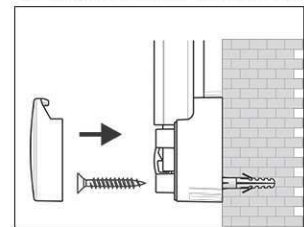

Réf	Coloris	Code EAN	Code douanier	Dimensions tableau	Dim. U.V.	Poids	U.V.
6312884	gris	4002390036290	96100000	90 x 180 cm	198,2 x 93 x 4 cm	17,8 kg	1 jeu.

Whiteboard MAULpro, complete set, silver

1. montage-element vastschroeven

2. Board ophangen en aanpassen

3. Board aan de hoeken vastschroeven

- **Het maximum aan stabiliteit, functionaliteit en kwaliteit**
- **Meer style: Het oppervlakte heeft een zilverkleurige laag, het frame is van geanodiseerd aluminium**
- **Accessoires: 2 whitebord markers in de kleuren, een magnetische bordwisser en 10 magneten (details onderaan)**
- **Made in Germany, voorzien van het TUV-GS certificaat TÜV Thüringen (Geprüfte Sicherheit)**
- **5 jaar garantie op het bordoppervlak (bij correct gebruik) en 3 jaar op het product**
- **Gering gewicht, eenvoudige montage: Exacte waterpas afstelling d.m.v. gepatenteerde MAUL-excenter-elementen tot 6 mm aanpassing na montage**
- Meerdere functie's: Magneethoudend, beschrijfbaar met droog uitwisbare bordmarkers en zeer goed droog uitwisbaar
- Zowel horizontaal als verticaal te monteren
- Meer hechtcracht: Extradikke staal-oppervlakte in sandwich-techniek
- Robuuste kunststof-oppervlakte, geschikt voor intensief gebruik
- Beschermt de wand: Tussen bord en wand kan de lucht circuleren
- Te combineren met Maul clip-blokhouders (6387384) voor bevestiging van een flipoverblok
- Inclusief: 2 whitebord markers in de kleuren zwart en rood, een magnetische bordwisser met vlies en 10 grijze hoogglans kogelmagneten
- Milieuvriendelijk geproduceerd in Duitsland, tot 98 % recyclebaar
- Inclusief montage materiaal
- Recyclebare verpakking
- Kleuraanduiding heeft betrekking op aflegbakje
- Het GS-teken heeft alleen betrekking op het bord
- garantie: 3 jaar