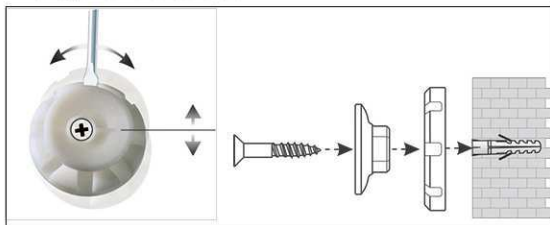

Whiteboard MAULpro, Komplett-Set, silver

1. Montage-Element anschrauben

2. Board einhängen und justieren

3. Board an den Ecken festschrauben

- **Das Maximum an Stabilität, Funktion und Qualität**
- **Mehr Style: Arbeitsfläche silberfarben kunststoffbeschichtet, Rahmen aus silbereloxiertem Aluminium**
- **Inklusive: 2 Marker, Tafelwischer, Ablageschale und 10 Magnete**
- **Made in Germany, GS-Zeichen TÜV Thüringen**
- **Garantie 3 Jahre, 5 Jahre auf die Oberfläche bei sachgemäßer Verwendung**
- **Geringes Gewicht, leichte Montage: Bequem nach dem Aufhängen bis zu 6 mm nachjustieren mit patentiertem MAUL-Exzenter-Element**
- 3fach-Nutzen: Magnethaftend, beschrift- und sehr gut trocken abwischbar
- Quer- oder Hochformat
- Höchste Stabilität: Robustes Rahmenprofil aus silbereloxiertem Aluminium, ca. 1,3 mm stark
- Mehr Haftkraft: Stahl-Arbeitsfläche auf formstabilem Kern in Sandwichtechnik
- Robust: Arbeitsfläche kunststoffbeschichtet, geeignet für permanenten Gebrauch
- Schont die Wand: Zwischen Arbeitsfläche und Wand zirkuliert Luft
- Als Flipchart nutzen: Mit dezenten Clip-Blockhaltern (Art.-Nr. 638 73 84) günstig nachrüstbar, Schreibfläche bleibt erhalten
- Inklusive: 2 Boardmarker in den Farben schwarz und rot, ein großer, magnethaftender Tafelwischer mit Vlies-Spanneinrichtung, Ablageschale, 10 hochglanzpolierte Kugel-Magnete in grau
- Zu 98% recycelbar, schadstoffarm gefertigt am Standort Deutschland
- Inklusive Montagematerial
- Verpackung recycelbar
- Farbangabe bezieht sich auf Ablageschale
- Das GS-Zeichen bezieht sich nur auf das Board
- Garantie: 3 Jahre