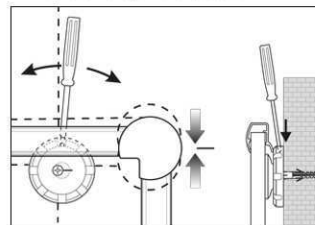

Whiteboard MAULpro, Komplett-Set, silver

1. Montage-Element anschrauben

2. Board einhängen und justieren

3. Board an den Ecken festschrauben

- **Das Maximum an Stabilität, Funktion und Qualität**
- **Mehr Style: Arbeitsfläche silberfarben kunststoffbeschichtet, Rahmen aus silbereloxiertem Aluminium**
- **Inklusive: 2 Marker, Tafelwischer, Ablageschale und 10 Magnete**
- **Made in Germany, GS-Zeichen TÜV Thüringen**
- **Garantie 3 Jahre, 5 Jahre auf die Oberfläche bei sachgemäßer Verwendung**
- **Geringes Gewicht, leichte Montage: Bequem nach dem Aufhängen bis zu 6 mm nachjustieren mit patentiertem MAUL-Exzenter-Element**
- 3fach-Nutzen: Magnethaftend, beschrift- und sehr gut trocken abwischbar
- Quer- oder Hochformat
- Höchste Stabilität: Robustes Rahmenprofil aus silbereloxiertem Aluminium, ca. 1,3 mm stark
- Mehr Haftkraft: Stahl-Arbeitsfläche auf formstabilem Kern in Sandwichtechnik
- Robust: Arbeitsfläche kunststoffbeschichtet, geeignet für permanenten Gebrauch
- Schont die Wand: Zwischen Arbeitsfläche und Wand zirkuliert Luft
- Als Flipchart nutzen: Mit dezenten Clip-Blockhaltern (Art.-Nr. 638 73 84) günstig nachrüstbar, Schreibfläche bleibt erhalten
- Inklusive: 2 Boardmarker in den Farben schwarz und rot, ein großer, magnethaftender Tafelwischer mit Vlies-Spanneinrichtung, Ablageschale, 10 hochglanzpolierte Kugel-Magnete in grau
- Zu 98% recycelbar, schadstoffarm gefertigt am Standort Deutschland
- Inklusive Montagematerial
- Verpackung recycelbar
- Farbangabe bezieht sich auf Ablageschale
- Das GS-Zeichen bezieht sich nur auf das Board
- Garantie: 3 Jahre

Art.-Nr.	Farbe	EAN-Code	Zollcode	Tafel - Größe	Packungsmaße / VE	Gewicht	VE
6312884	grau	4002390036290	96100000	90 x 180 cm	198,2 x 93 x 4 cm	17,8 kg	1 Set

Whiteboard MAULpro, complete-set, silver

1. Screw on mounting element