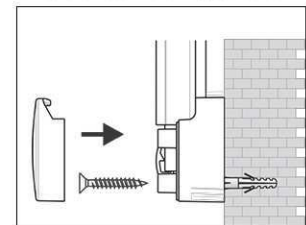

Whiteboard MAULpro, Komplett-Set, silver

1. Montage-Element anschrauben

2. Board einhängen und justieren

3. Board an den Ecken festschrauben

- **Das Maximum an Stabilität, Funktion und Qualität**
- **Mehr Style: Arbeitsfläche silberfarben kunststoffbeschichtet, Rahmen aus silbereloxiertem Aluminium**
- **Inklusive: 2 Marker, Tafelwischer, Ablageschale und 10 Magnete**
- **Made in Germany, GS-Zeichen TÜV Thüringen**
- **Garantie 3 Jahre, 5 Jahre auf die Oberfläche bei sachgemäßer Verwendung**
- **Geringes Gewicht, leichte Montage: Bequem nach dem Aufhängen bis zu 6 mm nachjustieren mit patentiertem MAUL-Exzenter-Element**
- 3fach-Nutzen: Magnethaftend, beschrift- und sehr gut trocken abwischbar
- Quer- oder Hochformat
- Höchste Stabilität: Robustes Rahmenprofil aus silbereloxiertem Aluminium, ca. 1,3 mm stark
- Mehr Haftkraft: Stahl-Arbeitsfläche auf formstabilem Kern in Sandwichtechnik
- Robust: Arbeitsfläche kunststoffbeschichtet, geeignet für permanenten Gebrauch
- Schont die Wand: Zwischen Arbeitsfläche und Wand zirkuliert Luft
- Als Flipchart nutzen: Mit dezenten Clip-Blockhaltern (Art.-Nr. 638 73 84) günstig nachrüstbar, Schreibfläche bleibt erhalten
- Inklusive: 2 Boardmarker in den Farben schwarz und rot, ein großer, magnethaftender Tafelwischer mit Vlies-Spanneinrichtung, Ablageschale, 10 hochglanzpolierte Kugel-Magnete in grau
- Zu 98% recycelbar, schadstoffarm gefertigt am Standort Deutschland
- Inklusive Montagematerial
- Verpackung recycelbar
- Farbangabe bezieht sich auf Ablageschale
- Das GS-Zeichen bezieht sich nur auf das Board
- Garantie: 3 Jahre

Art.-Nr.	Farbe	EAN-Code	Zollcode	Tafel - Größe	Packungsmaße / VE	Gewicht	VE
6312884	grau	4002390036290	96100000	90 x 180 cm	198,2 x 93 x 4 cm	17,8 kg	1 Set

Whiteboard MAULpro, complete-set, silver

1. Screw on mounting element