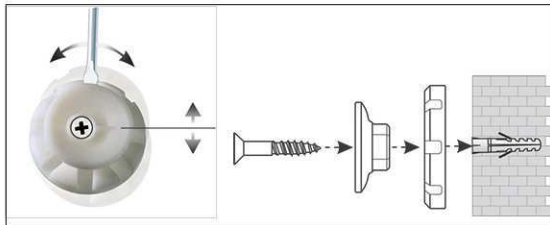

1. Screw on mounting element