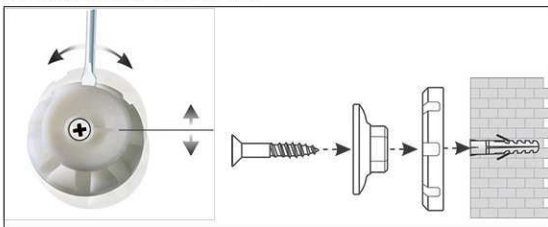

1. montage-element vastschroeven