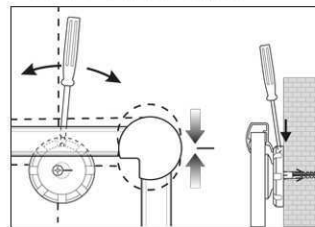

1. visser le plot

2. accrocher le tableau et ajuster

3. visser les coins

- **Le maximum en termes de stabilité, fonctionnalité et qualité**
- **Stylé : surface plastifiée argent, cadre en aluminium anodisé argent**
- **Livré avec : 2 marqueurs, 1 brosse de nettoyage, 1 auget coulissant et 10 aimants**
- **Fabriqué en Allemagne, certificat GS (sécurité garantie) TÜV Thüringen**
- **3 ans de garantie, 5 ans sur la surface sous réserve d'utilisation adéquate**
- **Faible poids, montage facile : un ajustement jusqu'à 6 mm est possible après accrochage grâce aux plots excentriques brevetés MAUL**
- Triple usage : pour aimants et marqueurs pour tableau blanc, très bon effaçage à sec
- Format portrait ou paysage
- Très grande stabilité : robuste cadre en aluminium, env. 1,3 mm d'épaisseur
- Forte adhérence magnétique : surface en tôle d'acier sur cœur rigide en technique sandwich
- Robuste surface laquée, adaptée à une utilisation permanente
- Ménage le mur : l'air circule entre le tableau et la paroi
- Utilisable comme chevalet de conférence : les discrets cavaliers porte-blocs (réf. 638 73 84) sont disponibles à peu de frais, la surface du tableau reste libre
- Livré avec : 2 marqueurs (rouge et noir), une grande brosse magnétique avec tension automatique de la bande en non-tissé, auget, 10 aimants hémisphériques à surface polie de coloris gris
- Recyclable à 98%, production écologique dans une de nos usines locales
- Avec matériel de montage
- Emballage recyclable
- Le code couleur se réfère à la couleur de l'auget
- Le certificat GS (sécurité garantie) ne concerne que le tableau
- Garantie: 3 ans