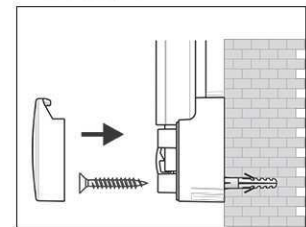

1. visser le plot

2. accrocher le tableau et ajuster

3. visser les coins

- **Le maximum en termes de stabilité, fonctionnalité et qualité**
- **Stylé : surface plastifiée argent, cadre en aluminium anodisé argent**
- **Livré avec : 2 marqueurs, 1 brosse de nettoyage, 1 auget coulissant et 10 aimants**
- **Fabriqué en Allemagne, certificat GS (sécurité garantie) TÜV Thüringen**
- **3 ans de garantie, 5 ans sur la surface sous réserve d'utilisation adéquate**
- **Faible poids, montage facile : un ajustement jusqu'à 6 mm est possible après accrochage grâce aux plots excentriques brevetés MAUL**
- Triple usage : pour aimants et marqueurs pour tableau blanc, très bon effaçage à sec
- Format portrait ou paysage
- Très grande stabilité : robuste cadre en aluminium, env. 1,3 mm d'épaisseur
- Forte adhérence magnétique : surface en tôle d'acier sur cœur rigide en technique sandwich
- Robuste surface laquée, adaptée à une utilisation permanente
- Ménage le mur : l'air circule entre le tableau et la paroi
- Utilisable comme chevalet de conférence : les discrets cavaliers porte-blocs (réf. 638 73 84) sont disponibles à peu de frais, la surface du tableau reste libre
- Livré avec : 2 marqueurs (rouge et noir), une grande brosse magnétique avec tension automatique de la bande en non-tissé, auget, 10 aimants hémisphériques à surface polie de coloris gris
- Recyclable à 98%, production écologique dans une de nos usines locales
- Avec matériel de montage
- Emballage recyclable
- Le code couleur se réfère à la couleur de l'auget
- Le certificat GS (sécurité garantie) ne concerne que le tableau
- Garantie: 3 ans