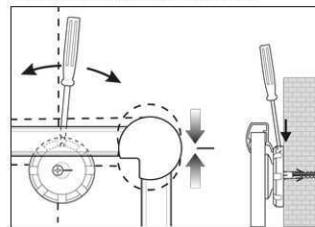

Réf	Coloris	Code EAN	Code douanier	Dimensions tableau	Dim. U.V.	Poids	U.V.
6312884	gris	4002390036290	96100000	90 x 180 cm	198,2 x 93 x 4 cm	17,8 kg	1 jeu.

Whiteboard MAULpro, complete set, silver

1. montage-element vastschroeven

2. Board ophangen en aanpassen

3. Board aan de hoeken vastschroeven

- **Het maximum aan stabiliteit, functionaliteit en kwaliteit**
- **Meer style: Het oppervlakte heeft een zilverkleurige laag, het frame is van geanodiseerd aluminium**
- **Accessoires: 2 whitebord markers in de kleuren, een magnetische bordwisser en 10 magneten (details onderaan)**
- **Made in Germany, voorzien van het TUV-GS certificaat TÜV Thüringen (Geprüfte Sicherheit)**
- **5 jaar garantie op het bordoppervlak (bij correct gebruik) en 3 jaar op het product**
- **Gering gewicht, eenvoudige montage: Exacte waterpas afstelling d.m.v. gepatenteerde MAUL-excenter-elementen tot 6 mm aanpassing na montage**
- Meerdere functie's: Magneethoudend, beschrijfbaar met droog uitwisbare bordmarkers en zeer goed droog uitwisbaar
- Zowel horizontaal als verticaal te monteren
- Meer hechtcracht: Extradikke staal-oppervlakte in sandwich-techniek
- Robuuste kunststof-oppervlakte, geschikt voor intensief gebruik
- Beschermt de wand: Tussen bord en wand kan de lucht circuleren
- Te combineren met Maul clip-blokhouders (6387384) voor bevestiging van een flipoverblok
- Inclusief: 2 whitebord markers in de kleuren zwart en rood, een magnetische bordwisser met vlies en 10 grijze hoogglans kogelmagneten
- Milieuvriendelijk geproduceerd in Duitsland, tot 98 % recyclebaar
- Inclusief montage materiaal
- Recyclebare verpakking
- Kleuraanduiding heeft betrekking op aflegbakje
- Het GS-teken heeft alleen betrekking op het bord
- garantie: 3 jaar