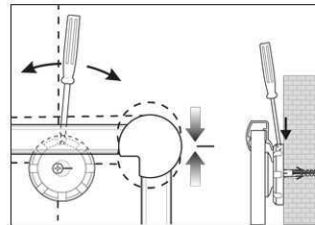

2. Attach and adjust board