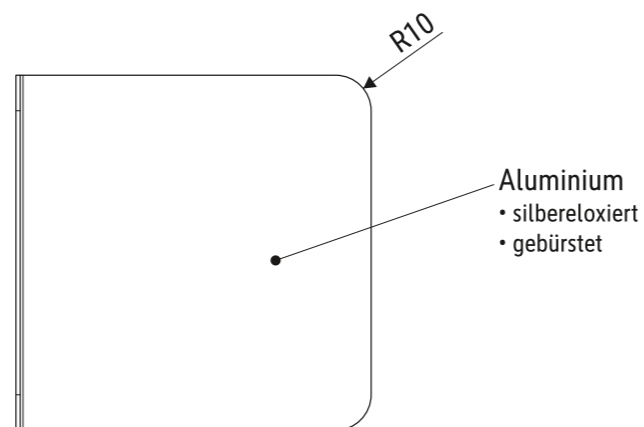

Technisches Datenblatt / Technical Datasheet

Art.-No. 35275

Abmaße Produkt: **L x B x H** (1 Stck.)
100 x 100 x 130 mm
Gewicht kompl.: 0,072 kg

Verp. Abmaße : L x B x H (1 Paar in Folie)
120 x 85 x 102 mm
Gewicht kompl.: 0,147 kg