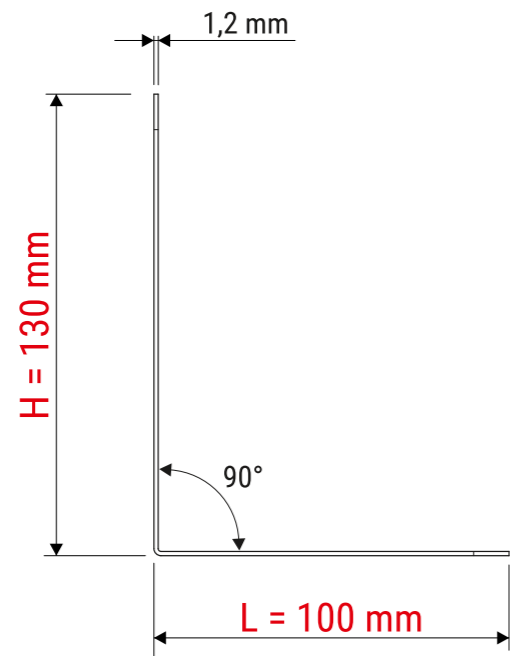

Technisches Datenblatt / Technical Datasheet

Art.-No. 35275

Abmaße Produkt: **L x B x H** (1 Stck.)
100 x 100 x 130 mm
Gewicht kompl.: 0,072 kg

Verp. Abmaße : L x B x H (1 Paar in Folie)
120 x 85 x 102 mm
Gewicht kompl.: 0,147 kg