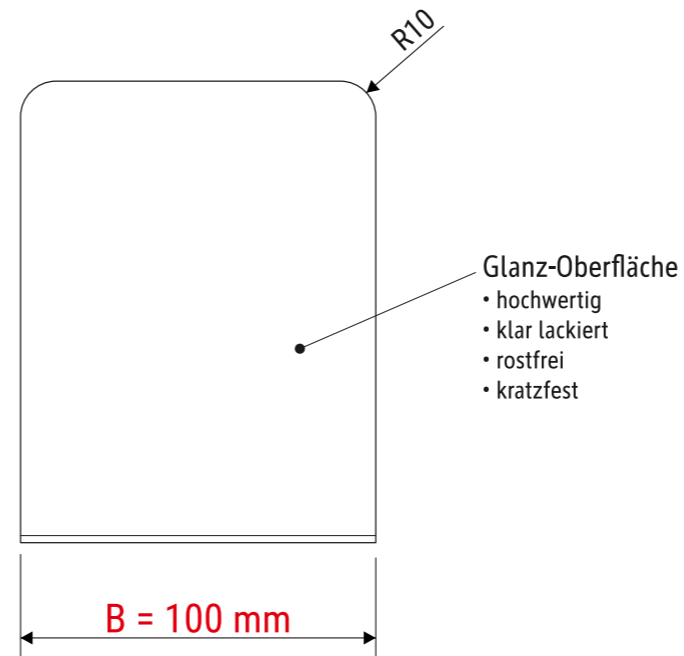

Technisches Datenblatt / Technical Datasheet

Art.-No. 35275

Abmaße Produkt: **L x B x H** (1 Stck.)
100 x 100 x 130 mm
Gewicht kompl.: 0,072 kg

Verp. Abmaße : L x B x H (1 Paar in Folie)
120 x 85 x 102 mm
Gewicht kompl.: 0,147 kg