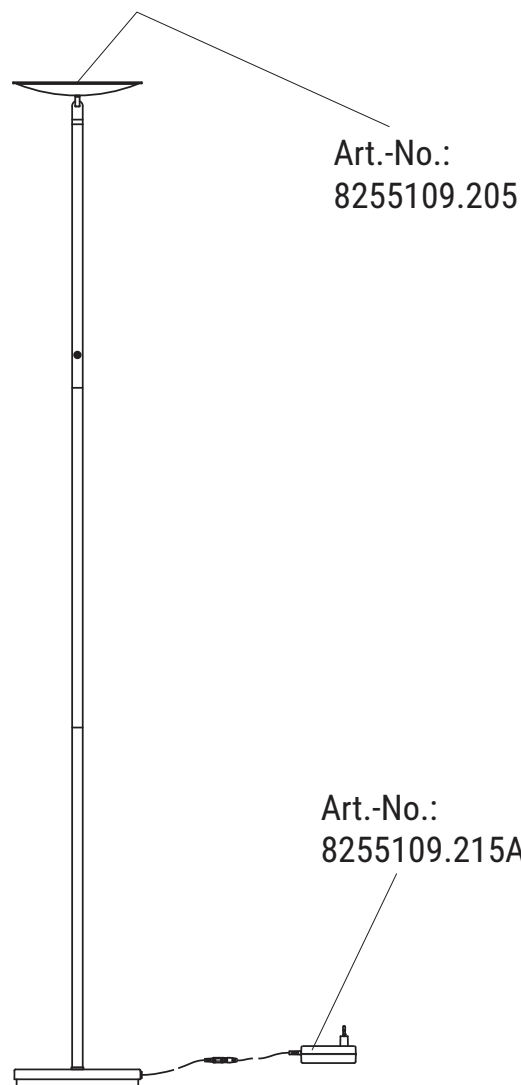

Notice de conditionnement et d'élimination
Istruzioni di imballaggio e smaltimento
Опаковка и указание за изхвърляне

Garantiehinweis
Guarantee
Garantie