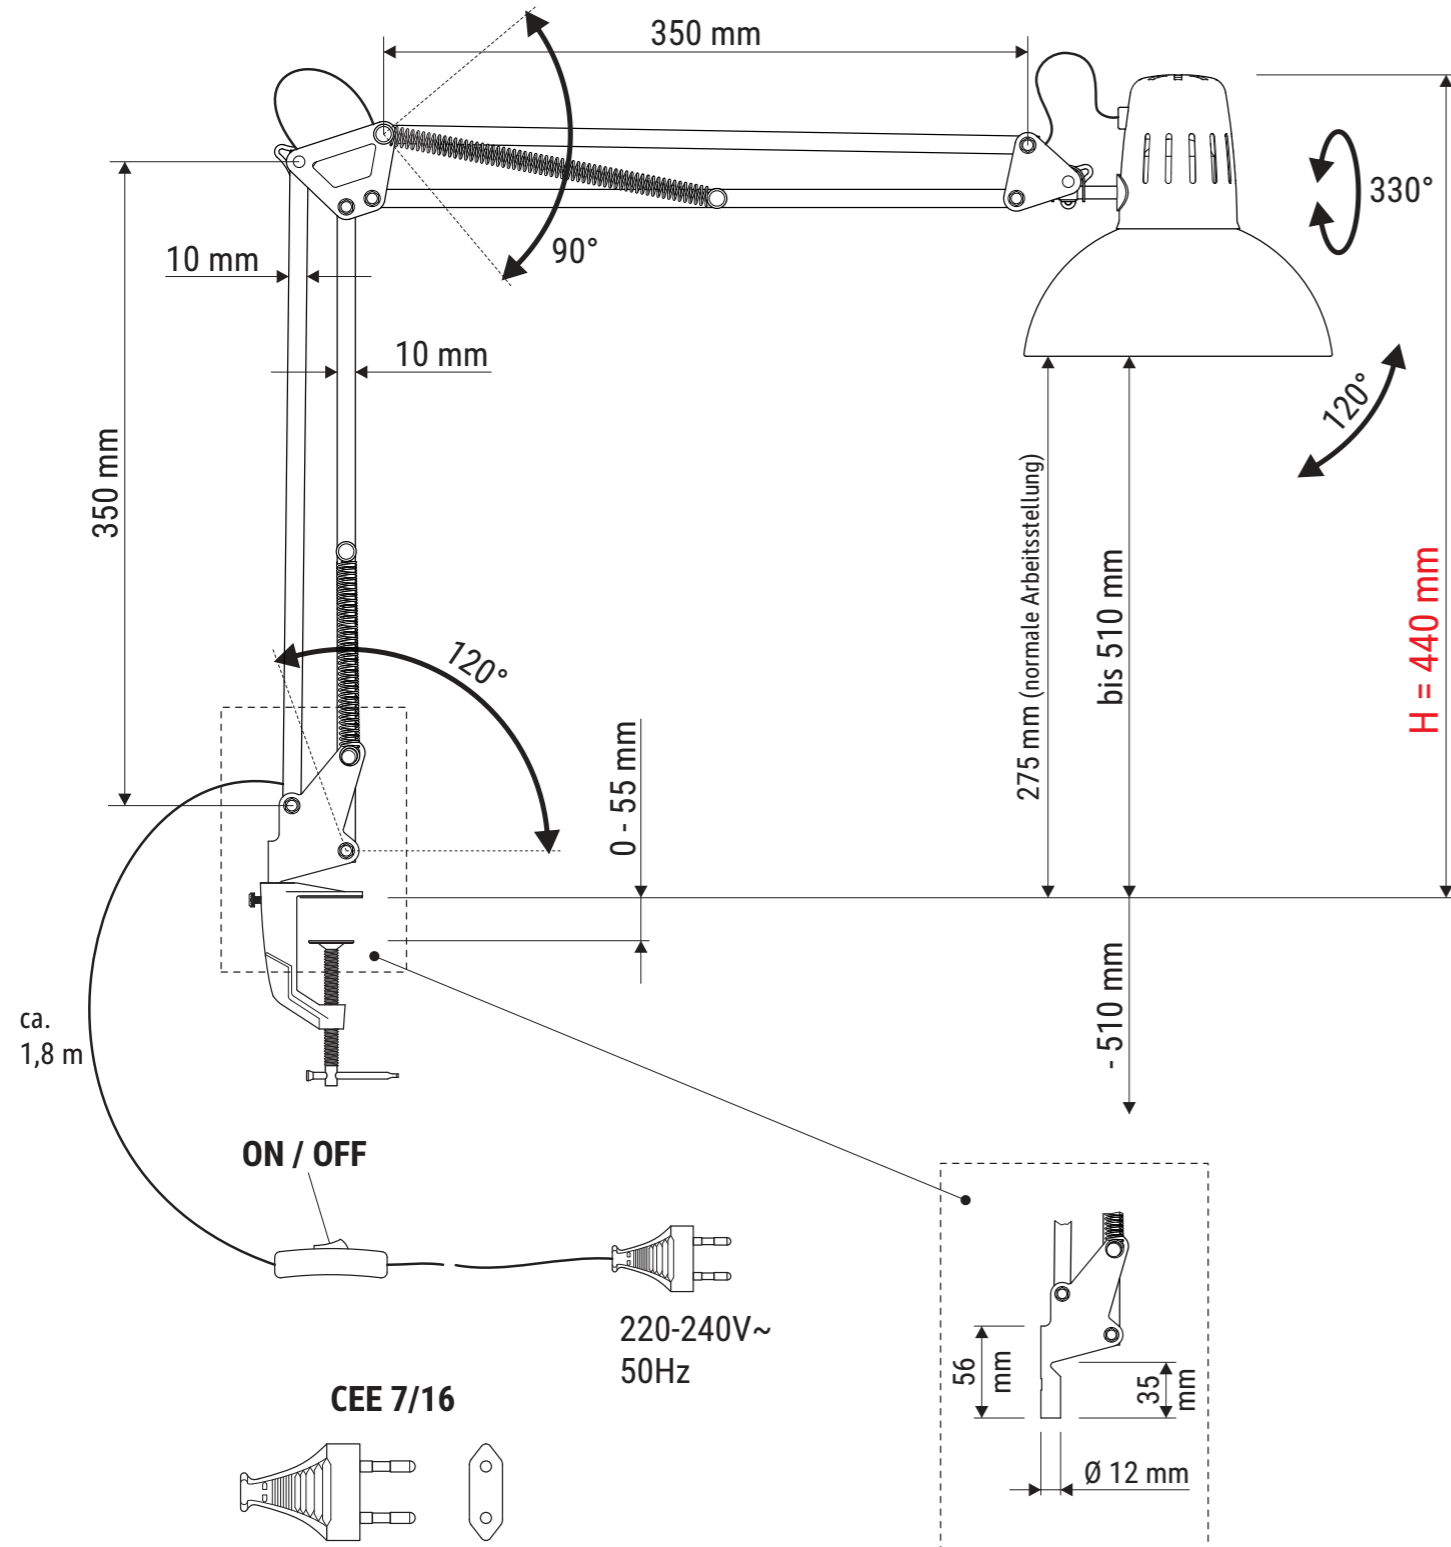

Technisches Datenblatt / Technical Datasheet

Art.-No. 82307

Abmaße Produkt: **L x B x H**
 595 x 170 x 440 mm (Arme senkrecht + waagrecht 90° zueinander)
 Gewicht: 0,810 kg

Verp. Abmaße : L x B x H
 450 x 260 x 95 mm
 Gewicht kompl.: 1,113 kg