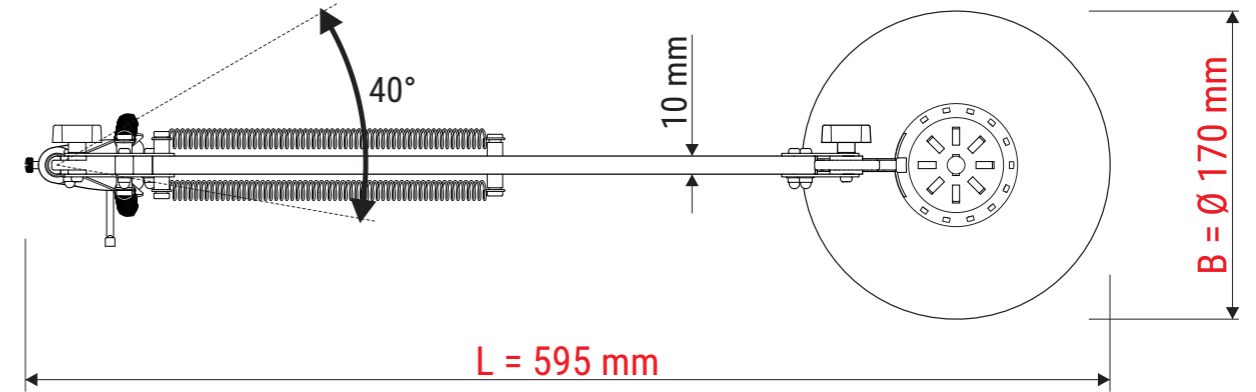

Technisches Datenblatt / Technical Datasheet

Art.-No. 82307

Abmaße Produkt: **L x B x H**
 595 x 170 x 440 mm (Arme senkrecht + waagrecht 90° zueinander)
 Gewicht: 0,810 kg

Verp. Abmaße : L x B x H
 450 x 260 x 95 mm
 Gewicht kompl.: 1,113 kg