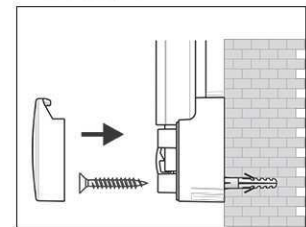

2. accrocher le tableau et ajuster

3. visser les coins

- **Le maximum en termes de stabilité, fonctionnalité et qualité**
- **Stylé : surface plastifiée argent, cadre en aluminium anodisé argent**
- **Livré avec : 2 marqueurs, 1 brosse de nettoyage, 1 auget coulissant et 10 aimants**
- **Fabriqué en Allemagne, certificat GS (sécurité garantie) TÜV Thüringen**
- **3 ans de garantie, 5 ans sur la surface sous réserve d'utilisation adéquate**
- **Faible poids, montage facile : un ajustement jusqu'à 6 mm est possible après accrochage grâce aux plots excentriques brevetés MAUL**
- Triple usage : pour aimants et marqueurs pour tableau blanc, très bon effaçage à sec
- Format portrait ou paysage
- Très grande stabilité : robuste cadre en aluminium, env. 1,3 mm d'épaisseur
- Forte adhérence magnétique : surface en tôle d'acier sur cœur rigide en technique sandwich
- Robuste surface laquée, adaptée à une utilisation permanente
- Ménage le mur : l'air circule entre le tableau et la paroi
- Utilisable comme chevalet de conférence : les discrets cavaliers porte-blocs (réf. 638 73 84) sont disponibles à peu de frais, la surface du tableau reste libre
- Livré avec : 2 marqueurs (rouge et noir), une grande brosse magnétique avec tension automatique de la bande en non-tissé, auget, 10 aimants hémisphériques à surface polie de coloris gris
- Recyclable à 98%, production écologique dans une de nos usines locales
- Avec matériel de montage
- Emballage recyclable
- Le code couleur se réfère à la couleur de l'auget
- Le certificat GS (sécurité garantie) ne concerne que le tableau
- Garantie: 3 ans