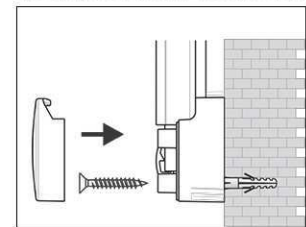

Réf	Coloris	Code EAN	Code douanier	Dimensions tableau	Dim. U.V.	Poids	U.V.
6312384	gris	4002390033473	96100000	60 x 90 cm	93 x 79 x 4 cm	6,35 kg	1 jeu.

Whiteboard MAULpro, complete set, silver

1. montage-element vastschroeven

2. Board ophangen en aanpassen

3. Board aan de hoeken vastschroeven

- **Het maximum aan stabiliteit, functionaliteit en kwaliteit**
- **Meer style: Het oppervlakte heeft een zilverkleurige laag, het frame is van geanodiseerd aluminium**
- **Accessoires: 2 whitebord markers in de kleuren, een magnetische bordwisser en 10 magneten (details onderaan)**
- **Made in Germany, voorzien van het TUV-GS certificaat TÜV Thüringen (Geprüfte Sicherheit)**
- **5 jaar garantie op het bordoppervlak (bij correct gebruik) en 3 jaar op het product**
- **Gering gewicht, eenvoudige montage: Exacte waterpas afstelling d.m.v. gepatenteerde MAUL-excenter-elementen tot 6 mm aanpassing na montage**
- Meerdere functie's: Magneethoudend, beschrijfbaar met droog uitwisbare bordmarkers en zeer goed droog uitwisbaar
- Zowel horizontaal als verticaal te monteren
- Meer hechtcracht: Extradikke staal-oppervlakte in sandwich-techniek
- Robuuste kunststof-oppervlakte, geschikt voor intensief gebruik
- Beschermt de wand: Tussen bord en wand kan de lucht circuleren
- Te combineren met Maul clip-blokhouders (6387384) voor bevestiging van een flipoverblok
- Inclusief: 2 whitebord markers in de kleuren zwart en rood, een magnetische bordwisser met vlies en 10 grijze hoogglans kogelmagneten
- Milieuvriendelijk geproduceerd in Duitsland, tot 98 % recyclebaar
- Inclusief montage materiaal
- Recyclebare verpakking
- Kleuraanduiding heeft betrekking op aflegbakje
- Het GS-teken heeft alleen betrekking op het bord
- garantie: 3 jaar