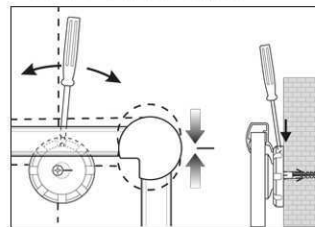

2. accrocher le tableau et ajuster

3. visser les coins

- **Le maximum en termes de stabilité, fonctionnalité et qualité**
- **Stylé : surface plastifiée argent, cadre en aluminium anodisé argent**
- **Livré avec : 2 marqueurs, 1 brosse de nettoyage, 1 auget coulissant et 10 aimants**
- **Fabriqué en Allemagne, certificat GS (sécurité garantie) TÜV Thüringen**
- **3 ans de garantie, 5 ans sur la surface sous réserve d'utilisation adéquate**
- **Faible poids, montage facile : un ajustement jusqu'à 6 mm est possible après accrochage grâce aux plots excentriques brevetés MAUL**
- Triple usage : pour aimants et marqueurs pour tableau blanc, très bon effaçage à sec
- Format portrait ou paysage
- Très grande stabilité : robuste cadre en aluminium, env. 1,3 mm d'épaisseur
- Forte adhérence magnétique : surface en tôle d'acier sur cœur rigide en technique sandwich
- Robuste surface laquée, adaptée à une utilisation permanente
- Ménage le mur : l'air circule entre le tableau et la paroi
- Utilisable comme chevalet de conférence : les discrets cavaliers porte-blocs (réf. 638 73 84) sont disponibles à peu de frais, la surface du tableau reste libre
- Livré avec : 2 marqueurs (rouge et noir), une grande brosse magnétique avec tension automatique de la bande en non-tissé, auget, 10 aimants hémisphériques à surface polie de coloris gris
- Recyclable à 98%, production écologique dans une de nos usines locales
- Avec matériel de montage
- Emballage recyclable
- Le code couleur se réfère à la couleur de l'auget
- Le certificat GS (sécurité garantie) ne concerne que le tableau
- Garantie: 3 ans