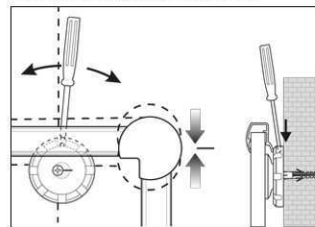

Réf	Coloris	Code EAN	Code douanier	Dimensions tableau	Dim. U.V.	Poids	U.V.
6312384	gris	4002390033473	96100000	60 x 90 cm	93 x 79 x 4 cm	6,35 kg	1 jeu.

Whiteboard MAULpro, complete set, silver

1. montage-element vastschroeven

2. Board ophangen en aanpassen

3. Board aan de hoeken vastschroeven

- **Het maximum aan stabiliteit, functionaliteit en kwaliteit**
- **Meer style: Het oppervlakte heeft een zilverkleurige laag, het frame is van geanodiseerd aluminium**
- **Accessoires: 2 whitebord markers in de kleuren, een magnetische bordwisser en 10 magneten (details onderaan)**
- **Made in Germany, voorzien van het TUV-GS certificaat TÜV Thüringen (Geprüfte Sicherheit)**
- **5 jaar garantie op het bordoppervlak (bij correct gebruik) en 3 jaar op het product**
- **Gering gewicht, eenvoudige montage: Exacte waterpas afstelling d.m.v. gepatenteerde MAUL-excenter-elementen tot 6 mm aanpassing na montage**
- Meerdere functie's: Magneethoudend, beschrijfbaar met droog uitwisbare bordmarkers en zeer goed droog uitwisbaar
- Zowel horizontaal als verticaal te monteren
- Meer hechtcracht: Extradikke staal-oppervlakte in sandwich-techniek
- Robuuste kunststof-oppervlakte, geschikt voor intensief gebruik
- Beschermt de wand: Tussen bord en wand kan de lucht circuleren
- Te combineren met Maul clip-blokhouders (6387384) voor bevestiging van een flipoverblok
- Inclusief: 2 whitebord markers in de kleuren zwart en rood, een magnetische bordwisser met vlies en 10 grijze hoogglans kogelmagneten
- Milieuvriendelijk geproduceerd in Duitsland, tot 98 % recyclebaar
- Inclusief montage materiaal
- Recyclebare verpakking
- Kleuraanduiding heeft betrekking op aflegbakje
- Het GS-teken heeft alleen betrekking op het bord
- garantie: 3 jaar