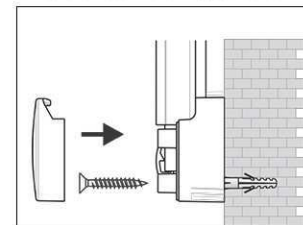

Whiteboard MAULpro, Komplett-Set, silver

1. Montage-Element anschrauben

2. Board einhängen und justieren

3. Board an den Ecken festschrauben

- **Das Maximum an Stabilität, Funktion und Qualität**
- **Mehr Style: Arbeitsfläche silberfarben kunststoffbeschichtet, Rahmen aus silbereloxiertem Aluminium**
- **Inklusive: 2 Marker, Tafelwischer, Ablageschale und 10 Magnete**
- **Made in Germany, GS-Zeichen TÜV Thüringen**
- **Garantie 3 Jahre, 5 Jahre auf die Oberfläche bei sachgemäßer Verwendung**
- **Geringes Gewicht, leichte Montage: Bequem nach dem Aufhängen bis zu 6 mm nachjustieren mit patentiertem MAUL-Exzenter-Element**
- 3fach-Nutzen: Magnethaftend, beschrift- und sehr gut trocken abwischbar
- Quer- oder Hochformat
- Höchste Stabilität: Robustes Rahmenprofil aus silbereloxiertem Aluminium, ca. 1,3 mm stark
- Mehr Haftkraft: Stahl-Arbeitsfläche auf formstabilem Kern in Sandwichtechnik
- Robust: Arbeitsfläche kunststoffbeschichtet, geeignet für permanenten Gebrauch
- Schont die Wand: Zwischen Arbeitsfläche und Wand zirkuliert Luft
- Als Flipchart nutzen: Mit dezenten Clip-Blockhaltern (Art.-Nr. 638 73 84) günstig nachrüstbar, Schreibfläche bleibt erhalten
- Inklusive: 2 Boardmarker in den Farben schwarz und rot, ein großer, magnethaftender Tafelwischer mit Vlies-Spanneinrichtung, Ablageschale, 10 hochglanzpolierte Kugel-Magnete in grau
- Zu 98% recycelbar, schadstoffarm gefertigt am Standort Deutschland
- Inklusive Montagematerial
- Verpackung recycelbar
- Farbangabe bezieht sich auf Ablageschale
- Das GS-Zeichen bezieht sich nur auf das Board
- Garantie: 3 Jahre