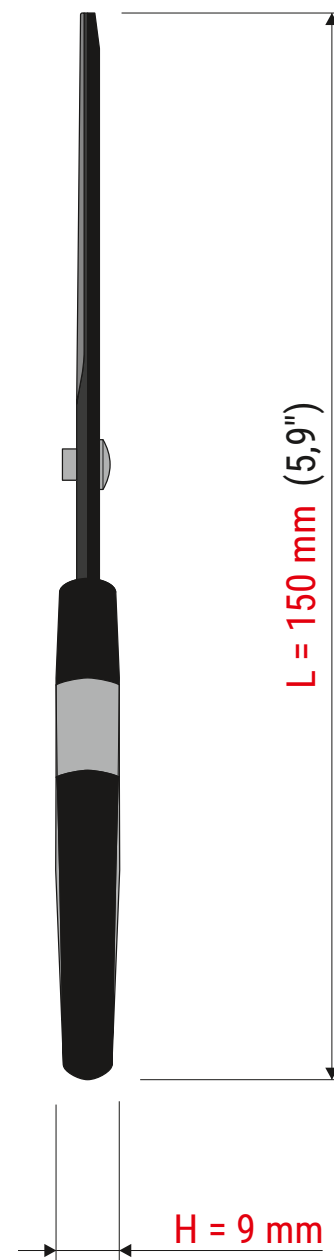

Technisches Datenblatt / Technical Datasheet

Art.-No. 76906

Abmaße Produkt: **L x B x H**
150 x 64 x 9 mm
Gewicht kompl.: 0,033 kg

Verp. Abmaße: L x B x H
171 x 81 x 11 mm
Gewicht kompl.: 0,040 kg