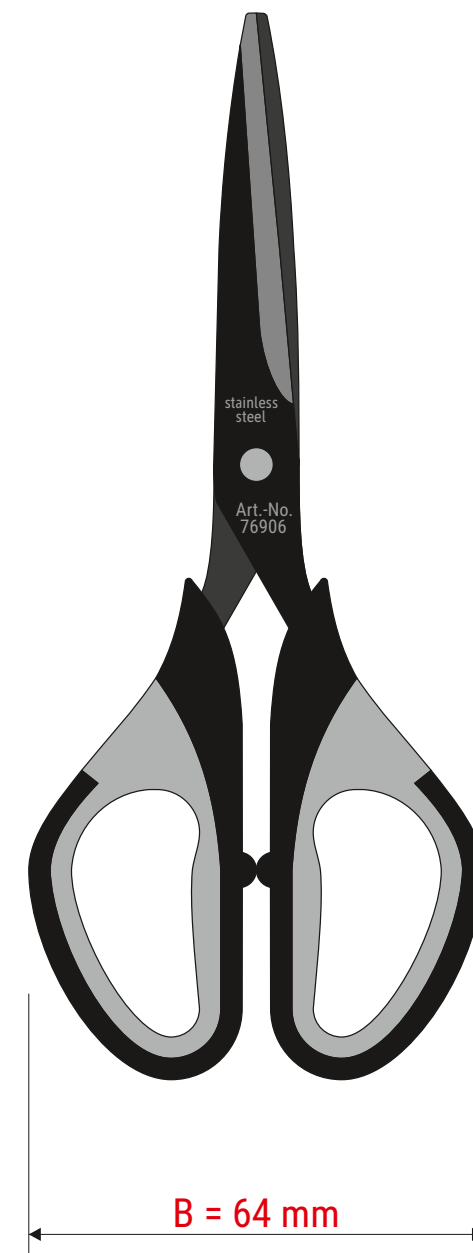

Technisches Datenblatt / Technical Datasheet

Art.-No. 76906

Abmaße Produkt: **L x B x H**
150 x 64 x 9 mm
Gewicht kompl.: 0,033 kg

Verp. Abmaße: L x B x H
171 x 81 x 11 mm
Gewicht kompl.: 0,040 kg