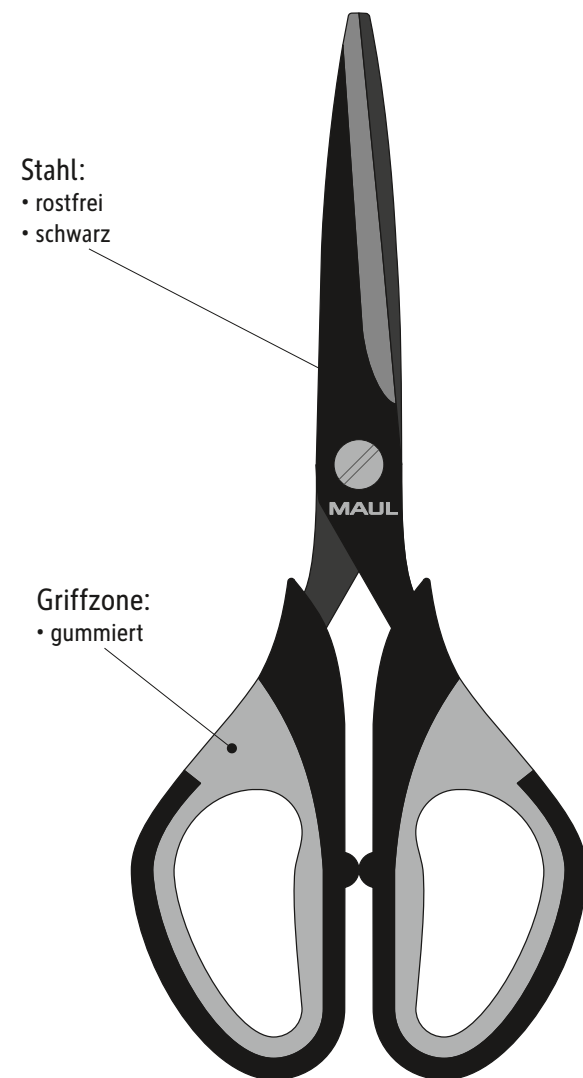

Technisches Datenblatt / Technical Datasheet

Art.-No. 76906

Abmaße Produkt: **L x B x H**
150 x 64 x 9 mm
Gewicht kompl.: 0,033 kg

Verp. Abmaße: L x B x H
171 x 81 x 11 mm
Gewicht kompl.: 0,040 kg