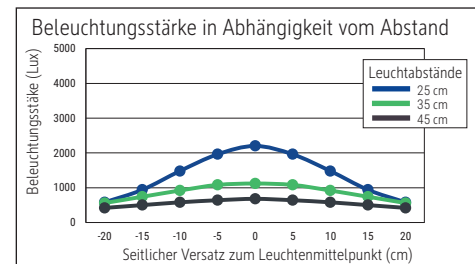

LED-Tischleuchte MAULpirro, dimmbar

- **Dimmbare LED-Leuchte für Preisbewusste**
- **Mit Flexbereich zur exakten Einstellung des Leuchtwinkels**
- **Dezent: Schlichtes Design, fügt sich harmonisch in jede Umgebung ein**
- **Extrem sparsam: Moderne LED-Technik**
- **4-Stufen-Dimmer**
- **Technisches Sicherheitskonzept Made by MAUL**
- Praktisch: Diffusor für geringen Schattenwurf
- Austausch Lichtquelle und Betriebsgerät möglich
- Verpackung recycelbar

Beleuchtungsstärke Leuchte: 1.120 Lux bei 35 cm Abstand
 Farbtemperatur (je Lichtquelle): 3.000 Kelvin (warmweiß)
 Anzahl Lichtquellen: 1
 Energieeffizienzklasse (je Lichtquelle): E (Spektrum A bis G)
 Gewichteter Energieverbrauch (je Lichtquelle): 6 kWh/1000 h
 Lebensdauer L70B50 (je Lichtquelle): 50.000 h
 Nutzlichtstrom (je Lichtquelle): 726 Lumen
 Material: Kopf: Aluminium - Arm: Metall, Gummi
 Maße: Kopf: 32 x 3.2 x 1.3 cm
 Bewegung: Kopf: Neigbar, Drehbar
 Position Schalter: Leuchtenfuß

- Armlänge 36,5 cm, Stabiler Standfuß 16,7 x 12 cm, aus Kunststoff mit Beschwerungseinlage, Schalter am Leuchtenfuß. Höhe 37,3 cm. Arm: Drehbar, Neigbar
- Garantie: 2 Jahre

Art.-Nr.	Farbe	EAN-Code	Zollcode	Fuß	Kabellänge ca.	Schutzklasse	Packungsmaße / VE	Gewicht	VE
8202702	weiß	4002390091749	94052190	Standfuß	1,50 m	II Eurosteckernetzteil	37,5 x 20,5 x 14 cm	1,239 kg	1 St
8202790	schwarz	4002390079242	94052190	Standfuß	1,50 m	II Eurosteckernetzteil	37,5 x 20,5 x 14 cm	1,239 kg	1 St

Illuminance of the : 1.120 lux illuminance at 35 cm distance
 Colour temperature per light source: 3.000 Kelvin (warm white)
 Number of light sources: 1
 Energy efficiency class per light source: E (spectrum A to G)
 Weighted energy consumption per light source: 6 kWh/1000 h
 Service life L70B50 per light source: 50.000 h
 Useful luminous flux per light source: 726 Lumen
 Material: Head: Aluminium - Arm: metal, Rubber
 Dimensions: Head: 32 x 3.2 x 1.3 cm
 Movement: Head: inclinable, rotatable
 Position of the switch: Base