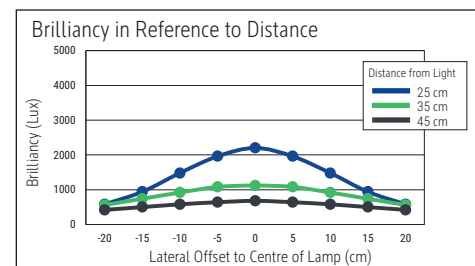

LED desk lamp MAULpirro, dimmable

- **Affordable, dimmable LED lamp**
- **Flex area for the precise adjustment of the light angle**
- **Muted: Understated design, harmoniously fits into any space**
- **Extremely economical: Latest LED technology**
- **4-level dimmer**
- **Technical safety concept Made by MAUL**
- Convenient: Diffuser for reduction of shades
- Light source and operating device replaceable
- Recyclable packaging