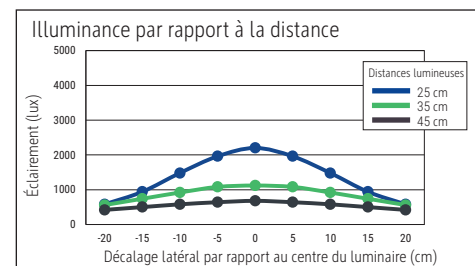

Luminaire de bureau LED MAULpirro, réglable

- **Luminaire LED réglable au prix attrayant**
- **Avec partie flexible pour régler précisément l'angle d'éclairage**
- **Sobre : design épuré, s'intègre harmonieusement dans tous les environnements**
- **Extrêmement économique : technologie LED moderne**
- **Réglage de la luminosité sur 4 niveaux**
- **Concept technique de sécurité signé MAUL**
- Agréable : diffuseur pour réduire les ombres
- Source lumineuse et appareil de commande remplaçables
- Emballage recyclable