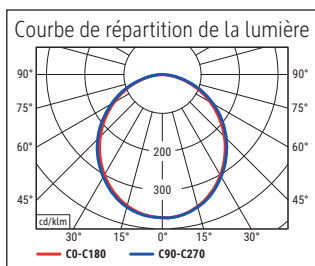

Luminaire de bureau LED MAULpirro, réglable

- **Luminaire LED réglable au prix attrayant**
- **Avec partie flexible pour régler précisément l'angle d'éclairage**
- **Sobre : design épuré, s'intègre harmonieusement dans tous les environnements**
- **Extrêmement économique : technologie LED moderne**
- **Réglage de la luminosité sur 4 niveaux**
- **Concept technique de sécurité signé MAUL**
- Agréable : diffuseur pour réduire les ombres
- Source lumineuse et appareil de commande remplaçables
- Emballage recyclable