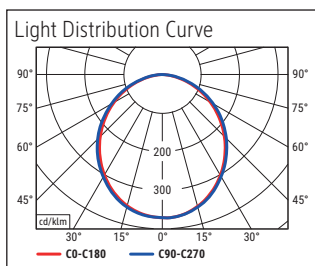

LED desk lamp MAULpirro, dimmable

- **Affordable, dimmable LED lamp**
- **Flex area for the precise adjustment of the light angle**
- **Muted: Understated design, harmoniously fits into any space**
- **Extremely economical: Latest LED technology**
- **4-level dimmer**
- **Technical safety concept Made by MAUL**
- Convenient: Diffuser for reduction of shades
- Light source and operating device replaceable
- Recyclable packaging