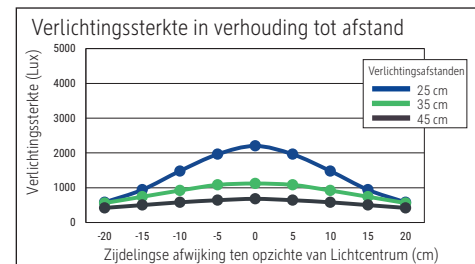

Bureaulamp MAULpirro LED, dimbaar

- **Dimbare LED-lamp met een sterke prijsstelling**
- **U heeft de keuze uit een tafel-, klem- en staand model (Art.-Nr. 823 48)**
- **Met flexibel bereik zodat de lichthoek exact ingesteld kan worden**
- **Eenvoudig maar stijlvol design, zorgt voor een harmonieuze uitstraling in elke ruimte**
- **Zeer zuinig door de moderne LED-techniek**
- **Technisch beveiligingsconcept, made by MAUL**
- 4-fasen dimbaar
- Diffusor zorgt voor minder schaduwwerking
- Vervanging van lichtbron en voorschakelapparatuur mogelijk
- Recyclebare verpakking