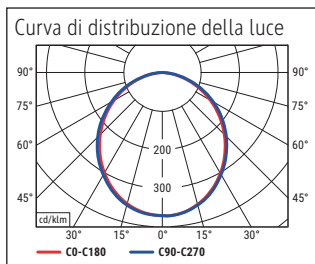

Lampada a LED da scrivania MAULpirro, dimmerabile

- **Lampada a LED con dimmer, per i clienti attenti al prezzo**
- **Braccio con sezione flessibile per una regolazione precisa dell'angolo di illuminazione**
- **Design semplice, adatta a qualsiasi tipo di ambiente**
- **Consumo energetico estremamente basso: LED di ultima generazione**
- **Dimmer a 4 livelli**
- **Concetto di sicurezza tecnica Made by MAUL**
- Pratico: diffusore per una minima proiezione d'ombra
- Sorgente luminosa e alimentatore sostituibili
- Confezione riciclabile