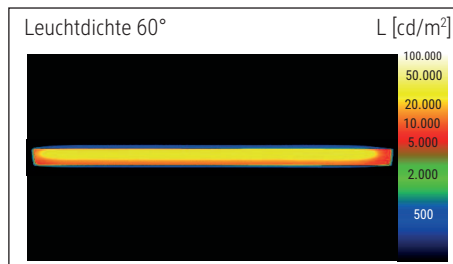

LED-Tischleuchte MAULpirro, dimmbar

- **Dimmbare LED-Leuchte für Preisbewusste**
- **Mit Flexbereich zur exakten Einstellung des Leuchtwinkels**
- **Dezent: Schlichtes Design, fügt sich harmonisch in jede Umgebung ein**
- **Extrem sparsam: Moderne LED-Technik**
- **4-Stufen-Dimmer**
- **Technisches Sicherheitskonzept Made by MAUL**
- Praktisch: Diffusor für geringen Schattenwurf
- Austausch Lichtquelle und Betriebsgerät möglich
- Verpackung recycelbar