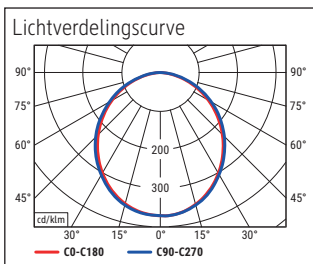

Bureaulamp MAULpirro LED, dimbaar

- **Dimbare LED-lamp met een sterke prijsstelling**
- **U heeft de keuze uit een tafel-, klem- en staand model (Art.-Nr. 823 48)**
- **Met flexibel bereik zodat de lichthoek exact ingesteld kan worden**
- **Eenvoudig maar stijlvol design, zorgt voor een harmonieuze uitstraling in elke ruimte**
- **Zeer zuinig door de moderne LED-techniek**
- **Technisch beveiligingsconcept, made by MAUL**
- 4-fasen dimbaar
- Diffusor zorgt voor minder schaduwwerking
- Vervanging van lichtbron en voorschakelapparatuur mogelijk
- Recyclebare verpakking