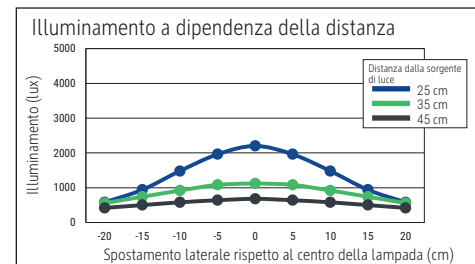

Lampada a LED da scrivania MAULpirro, dimmerabile

- **Lampada a LED con dimmer, per i clienti attenti al prezzo**
- **Braccio con sezione flessibile per una regolazione precisa dell'angolo di illuminazione**
- **Design semplice, adatta a qualsiasi tipo di ambiente**
- **Consumo energetico estremamente basso: LED di ultima generazione**
- **Dimmer a 4 livelli**
- **Concetto di sicurezza tecnica Made by MAUL**
- Pratico: diffusore per una minima proiezione d'ombra
- Sorgente luminosa e alimentatore sostituibili
- Confezione riciclabile