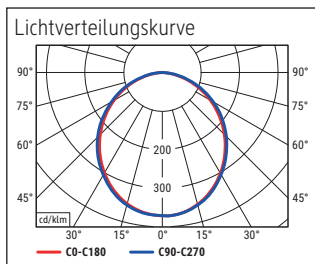

LED-Tischleuchte MAULpirro, dimmbar

- **Dimmbare LED-Leuchte für Preisbewusste**
- **Mit Flexbereich zur exakten Einstellung des Leuchtwinkels**
- **Dezent: Schlichtes Design, fügt sich harmonisch in jede Umgebung ein**
- **Extrem sparsam: Moderne LED-Technik**
- **4-Stufen-Dimmer**
- **Technisches Sicherheitskonzept Made by MAUL**
- Praktisch: Diffusor für geringen Schattenwurf
- Austausch Lichtquelle und Betriebsgerät möglich
- Verpackung recycelbar