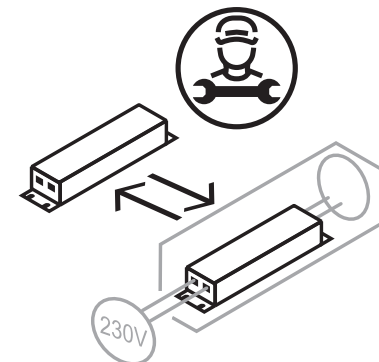

MAULvitrum LED 826 50

www.maul.de

220-240V~
50Hz

DE: Dieses Produkt enthält eine Lichtquelle der Energieeffizienzklasse < E >
 BG: Този продукт съдържа един светлинен източник от клас на енергийна ефективност < E >
 CZ: Tento výrobek obsahuje světelný zdroj s třídou energetické účinnosti < E >
 DK: Dette produkt indeholder en lyskilde i energieffektivitetsklasse < E >
 ES: Este producto contiene una fuente luminosa de la clase de eficiencia energética < E >
 EE: Nimetatud toode sisaldab energiatõhususe klassi < E > kuuluvat valgusallikat
 FI: Tämä tuote sisältää valonlähteen, jonka energiatehokkuusluokka on < E >
 FR: Ce produit contient une source lumineuse de classe d'efficacité énergétique < E >
 GB: This product contains a light source of energy efficiency class < E >
 GR: Αυτό το προϊόν περιέχει μια πηγή φωτός με κλάση ενεργειακής απόδοσης < E >
 HR: Ovaj proizvod sadrži izvor svjetlosti s klasom energetske učinkovitosti < E >
 HU: Ez a termék egy darab, < E > energiahatékonysági osztályba sorolt fényforrást tartalmaz
 IT: Questo prodotto contiene una sorgente luminosa di classe di efficienza energetica < E >
 LT: Šiame gaminyje yra šviesos šaltinis, kurio energijos vartojimo efektyvumo klasė yra < E >
 LV: Šis ražojums satur gaismas avotu, kura energoefektivitātes klase ir < E >
 NL: Dit product bevat een lichtbron van energie-efficiëntieklasse < E >
 NO: Dette produktet inneholder en lyskilde i energiklasse < E >
 PL: Ten produkt zawiera źródło światła o klasie efektywności energetycznej < E >
 PT: Este produto contém uma fonte de luz da classe de eficiência energética < E >
 RO: Acest produs conține o sursă de lumină din clasa de eficiență energetică < E >
 RS: Ovaj proizvod sadrži izvor svetlosti sa klasom energetske efikasnosti < E >
 RU: В данном изделии используется источник света с классом энергоэффективности < E >
 SE: Denna produkt innehåller en ljuskälla med energieffektivitetsklass < E >
 SK: Tento výrobok obsahuje svetelný zdroj triedy energetickej účinnosti < E >
 SI: Ta izdelek vsebuje svetlobni vir razreda energijske učinkovitosti < E >
 TR: Bu ürün < E > enerji verimlilik sınıfında bir ışık kaynağı içerir
 UA: Цей виріб містить джерело світла з класом енергоспоживання < E >