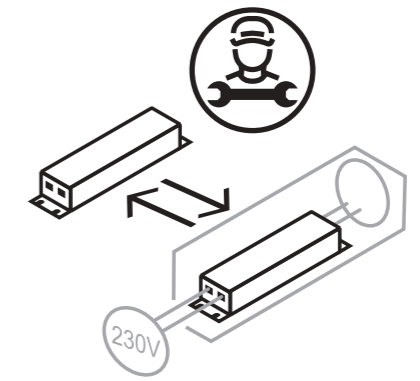

MAULvitrum LED 826 50

www.maul.de

220-240V~
50Hz

CEE 7/16

DE: Dieses Produkt enthält eine Lichtquelle der Energieeffizienzklasse < E >
 BG: Този продукт съдържа един светлинен източник от клас на енергийна ефективност < E >
 CZ: Tento výrobek obsahuje světelný zdroj s třídou energetické účinnosti < E >
 DK: Dette produkt indeholder en lyskilde i energieeffektivitetsklasse < E >
 ES: Este producto contiene una fuente luminosa de la clase de eficiencia energética < E >
 EE: Nimetatud toode sisaldab energiatõhususe klassi < E > kuuluvat valgusallikat
 FI: Tämä tuote sisältää valonlähteen, jonka energiatehokkuusluokka on < E >
 FR: Ce produit contient une source lumineuse de classe d'efficacité énergétique < E >
 GB: This product contains a light source of energy efficiency class < E >
 GR: Αυτό το προϊόν περιέχει μια πηγή φωτός με κλάση ενεργειακής απόδοσης < E >
 HR: Ovaj proizvod sadrži izvor svjetlosti s klasom energetske učinkovitosti < E >
 HU: Ez a termék egy darab, < E > energiahatékonysági osztályba sorolt fényforrást tartalmaz
 IT: Questo prodotto contiene una sorgente luminosa di classe di efficienza energetica < E >
 LT: Šiame gaminyje yra šviesos šaltinis, kurio energijos vartojimo efektyvumo klasė yra < E >
 LV: Šis ražojums satur gaismas avotu, kura energoefektivitātes klase ir < E >
 NL: Dit product bevat een lichtbron van energie-efficiëntieklasse < E >
 NO: Dette produktet inneholder en lyskilde i energiklasse < E >
 PL: Ten produkt zawiera źródło światła o klasie efektywności energetycznej < E >
 PT: Este produto contém uma fonte de luz da classe de eficiência energética < E >
 RO: Acest produs conține o sursă de lumină din clasa de eficiență energetică < E >
 RS: Ovaj proizvod sadrži izvor svetlosti sa klasom energetske efikasnosti < E >
 SE: Denna produkt innehåller en ljuskälla med energieffektivitetsklass < E >
 SK: Tento výrobok obsahuje svetelný zdroj triedy energetickej účinnosti < E >
 SI: Ta izdelek vsebuje svetlobni vir razreda energijske učinkovitosti < E >
 TR: Bu ürün < E > enerji verimlilik sınıfında bir ışık kaynağı içerir
 UA: Цей виріб містить джерело світла з класом енергоспоживання < E >