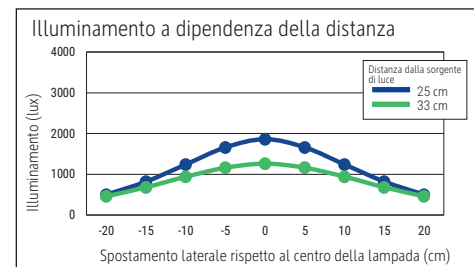

Lampada a LED da scrivania MAULpuck

- **Colori cool, design trendy**
- **Estendibile: Doppio braccio telescopico in acciaio robusto**
- **Pieghevole salvaspazio: sta nel cassetto se non c'è un posto di lavoro a casa o nella valigetta se non c'è abbastanza luce in albergo**
- **Molto luminoso, luce bianca diurna**
- **Consumo energetico estremamente basso: LED di ultima generazione**
- **Forma compatta: salvaspazio e maneggevole**
- **Concetto di sicurezza tecnica Made by MAUL**
- Pratico: diffusore per una minima proiezione d'ombra
- Braccio telescopico in metallo, estensibile da 18,5 a 33 cm
- Sorgente luminosa e alimentatore sostituibili
- Confezione riciclabile

Luminosità della lampada: 1.260 lux a 30 cm di distanza

Temperatura di colore (per sorgente luminosa): 6.500 Kelvin (luce diurna)

Numero di sorgenti luminose: 1

Classe di efficienza energetica (per sorgente luminosa): E (scala da A a G)

Consumo ponderato di energia (per sorgente luminosa): 3 kWh/1000 h

Durata L70B50 (per sorgente luminosa): 50.000 h

Flusso luminoso utile fonte (per sorgente luminosa): 367 Lumen

Base: con base

Materiale:

Testa: Materiale plastico - Braccio: metallo - Piedistallo: Materiale plastico - Base: zavorra interna, tappetino protettivo per la scrivania
Altezza: 37,5 cm - Testa: Ø 10 x 1.5 cm - Braccio: lunghezza inferiore 33 cm - Base: Ø 12.5 cm

Dimensioni:

Mobilità:

Testa: inclinabile - Braccio: inclinabile

Posizione dell'interruttore:

Base della lampada

- Garanzia: 2 anni