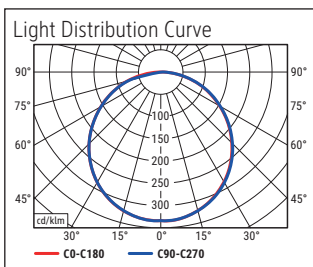

LED desk lamp MAULpuck

- **Smart colours, trendy design**
- **Adjustable: Twin telescopic arm made of steel, variable length 18,5 to approx. 33 cm**
- **Can be clapped together saving space: Fits in drawers or in the suitcase**
- **Particularly bright, daylight white light, extremely economical: Latest LED technology**
- **Compact design: Space-saving and handy**
- **Technical safety concept Made by MAUL**

- Convenient: Diffuser for reduction of shades
- Light source and operating device replaceable
- Recyclable packaging

Illuminance of the :	1.260 lux illuminance at 30 cm distance
Colour temperature per light source:	6.500 Kelvin (daylight white)
Number of light sources:	1
Energy efficiency class per light source:	E (spectrum A to G)
Weighted energy consumption per light source:	3 kWh/1000 h
Service life L70B50 per light source:	50.000 h
Useful luminous flux per light source:	367 Lumen
Base:	base
Material:	Head: plastic - Arm: metal - Foot: plastic - Base: weight inlay, desk protection pad
Dimensions:	Height: 37,5 cm - Head: Ø 10 x 1.5 cm - Arm: lower arm length 33 cm - Base: Ø 12.5 cm
Movement:	Head: inclinable - Arm: inclinable
Position of the switch:	Base

- Guarantee: 2 years