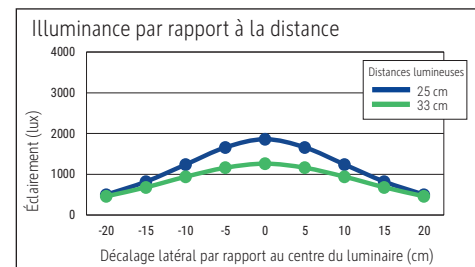

Luminaire de bureau LED MAULpuck

- **Des coloris tendance, design moderne**
- **Extensible : avec double bras télescopique en acier, extensible de 18,5 à environ 33 cm**
- **Pliable : rentre dans un tiroir ou dans une mallette**
- **Bonne luminosité, blanc lumière du jour, très économique : technologie LED moderne**
- **Forme compacte : gain de place et maniabilité**
- **Concept technique de sécurité signé MAUL**
- Agréable : diffuseur pour réduire les ombres
- Source lumineuse et appareil de commande remplaçables
- Emballage recyclable

Éclairage du luminaire:	1.260 lux à 30 cm de distance
Température de couleur par source lum:	6.500 Kelvin (blanc lumière du jour)
Nombre de sources lumineuses:	1
Classe énergétique par source lum:	E (spectre A à G)
Consommation pondérée par source lum:	3 kWh/1000 h
Durée de vie L70B50 par source lum:	50.000 h
Flux lumineux utile par source lum:	367 Lumen
Support:	soCLE
Matériau:	Tête : Plastique - Bras : métal - SoCLE : Plastique - Support : ballast, couche de protection des surfaces
Dimensions:	Hauteur : 37,5 cm - Tête : Ø 10 x 1.5 cm - Bras : bras inférieur de 33 cm - Support : Ø 12.5 cm
Mouvement:	Tête : inclinable - Bras : inclinable
Positionnement du commutateur:	SoCLE

- Garantie: 2 ans