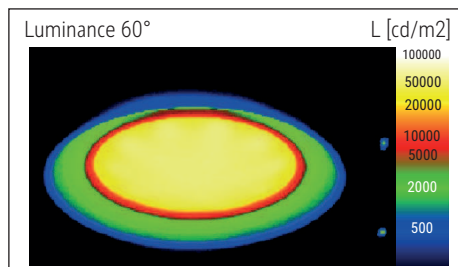

Luminaire de bureau LED MAULpuck

- **Des coloris tendance, design moderne**
- **Extensible : avec double bras télescopique en acier, extensible de 18,5 à environ 33 cm**
- **Pliable : rentre dans un tiroir ou dans une mallette**
- **Bonne luminosité, blanc lumière du jour, très économique : technologie LED moderne**
- **Forme compacte : gain de place et maniabilité**
- **Concept technique de sécurité signé MAUL**
- Agréable : diffuseur pour réduire les ombres
- Source lumineuse et appareil de commande remplaçables
- Emballage recyclable

Éclairage du luminaire:	1.260 lux à 30 cm de distance
Température de couleur par source lum:	6.500 Kelvin (blanc lumière du jour)
Nombre de sources lumineuses:	1
Classe énergétique par source lum:	E (spectre A à G)
Consommation pondérée par source lum:	3 kWh/1000 h
Durée de vie L70B50 par source lum:	50.000 h
Flux lumineux utile par source lum:	367 Lumen
Support:	soCLE
Matériau:	Tête : Plastique - Bras : métal - SoCLE : Plastique - Support : ballast, couche de protection des surfaces
Dimensions:	Hauteur : 37,5 cm - Tête : Ø 10 x 1.5 cm - Bras : bras inférieur de 33 cm - Support : Ø 12.5 cm
Mouvement:	Tête : inclinable - Bras : inclinable
Positionnement du commutateur:	SoCLE

- Garantie: 2 ans