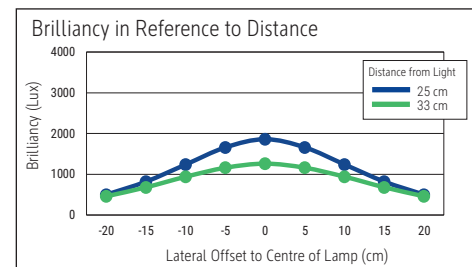

LED desk lamp MAULpuck

- **Smart colours, trendy design**
- **Adjustable: Twin telescopic arm made of steel, variable length 18,5 to approx. 33 cm**
- **Can be clapped together saving space: Fits in drawers or in the suitcase**
- **Particularly bright, daylight white light, extremely economical: Latest LED technology**
- **Compact design: Space-saving and handy**
- **Technical safety concept Made by MAUL**

- Convenient: Diffuser for reduction of shades
- Light source and operating device replaceable
- Recyclable packaging

Illuminance of the :	1.260 lux illuminance at 30 cm distance
Colour temperature per light source:	6.500 Kelvin (daylight white)
Number of light sources:	1
Energy efficiency class per light source:	E (spectrum A to G)
Weighted energy consumption per light source:	3 kWh/1000 h
Service life L70B50 per light source:	50.000 h
Useful luminous flux per light source:	367 Lumen
Base:	base
Material:	Head: plastic - Arm: metal - Foot: plastic - Base: weight inlay, desk protection pad
Dimensions:	Height: 37,5 cm - Head: Ø 10 x 1.5 cm - Arm: lower arm length 33 cm - Base: Ø 12.5 cm
Movement:	Head: inclinable - Arm: inclinable
Position of the switch:	Base

- Guarantee: 2 years