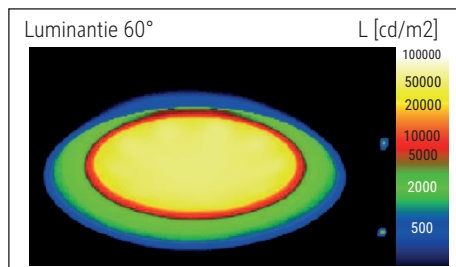

Bureaulamp LED MAULpuck

- **Trendy design in diverse leuke kleuren**
- **Stabiele dubbele staal telescooparm**
- **Ruimtebesparend inklapbaar: past in de la wanneer er geen werkplek thuis is of in de attachekoffer wanneer het licht in het hotel niet voldoende is**
- **Mooi helder daglichtwit licht**
- **Technisch veiligheidsconcept Made by MAUL**

- Compacte vorm: ruimtebesparend en handig
- Diffusor zorgt voor minder schaduwwerking
- Telescooparm, variabel op hoogte in te stellen tussen 18,5 tot 33 cm
- Vervanging van lichtbron en voorschakelapparatuur mogelijk
- Recyclebare verpakking

Lichtsterkte lamp:	1.260 lux op 30 cm afstand
Kleurtemperatuur (per lichtbron)	6.500 Kelvin (daglicht wit)
Aantal lichtbronnen:	1
Energie-efficiëntieklasse (per lichtbron)	E (spectrum A tot G)
Gewogen energieverbruik (per lichtbron)	3 kWh/1000 h
Levensduur L70B50 (per lichtbron)	50.000 h
Nuttige lichtstroom (per lichtbron)	367 Lumen
Voet:	standvoet
Materiaal:	Kop: kunststof - Arm: metaal - Voet: kunststof - Voet: verzwaringsinzetstuk, werkblad beschermende onderlaag
Afmetingen:	Hoogte: 37,5 cm - Kop: Ø 10 x 1.5 cm - Arm: armlengte onder 33 cm - Voet: Ø 12.5 cm
Mobiliteit:	Kop: kantelbaar - Arm: kantelbaar
Schakelaarpositie:	Voet

- garantie: 2 jaar