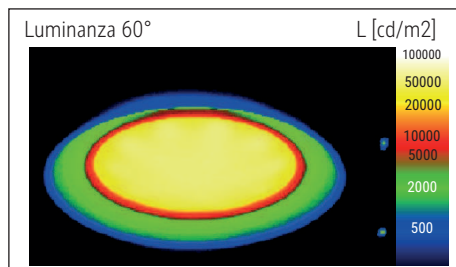

Lampada a LED da scrivania MAULpuck

- **Colori cool, design trendy**
- **Estendibile: Doppio braccio telescopico in acciaio robusto**
- **Pieghevole salvaspazio: sta nel cassetto se non c'è un posto di lavoro a casa o nella valigetta se non c'è abbastanza luce in albergo**
- **Molto luminoso, luce bianca diurna**
- **Consumo energetico estremamente basso: LED di ultima generazione**
- **Forma compatta: salvaspazio e maneggevole**
- **Concetto di sicurezza tecnica Made by MAUL**
- Pratico: diffusore per una minima proiezione d'ombra
- Braccio telescopico in metallo, estensibile da 18,5 a 33 cm
- Sorgente luminosa e alimentatore sostituibili
- Confezione riciclabile

Luminosità della lampada: 1.260 lux a 30 cm di distanza

Temperatura di colore (per sorgente luminosa): 6.500 Kelvin (luce diurna)

Numero di sorgenti luminose: 1

Classe di efficienza energetica (per sorgente luminosa): E (scala da A a G)

Consumo ponderato di energia (per sorgente luminosa): 3 kWh/1000 h

Durata L70B50 (per sorgente luminosa): 50.000 h

Flusso luminoso utile fonte (per sorgente luminosa): 367 Lumen

Base: con base

Materiale:

Testa: Materiale plastico - Braccio: metallo - Piedistallo: Materiale plastico - Base: zavorra interna, tappetino protettivo per la scrivania
Altezza: 37,5 cm - Testa: Ø 10 x 1.5 cm - Braccio: lunghezza inferiore 33 cm - Base: Ø 12.5 cm

Dimensioni:

Mobilità:

Testa: inclinabile - Braccio: inclinabile

Posizione dell'interruttore:

Base della lampada

- Garanzia: 2 anni