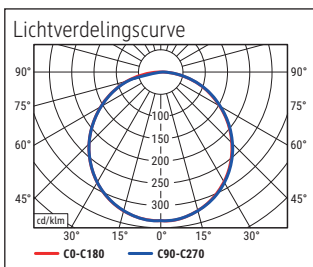

Bureaulamp LED MAULpuck

- **Trendy design in diverse leuke kleuren**
- **Stabiele dubbele staal telescooparm**
- **Ruimtebesparend inklapbaar: past in de la wanneer er geen werkplek thuis is of in de attachekoffer wanneer het licht in het hotel niet voldoende is**
- **Mooi helder daglichtwit licht**
- **Technisch veiligheidsconcept Made by MAUL**

- Compacte vorm: ruimtebesparend en handig
- Diffusor zorgt voor minder schaduwwerking
- Telescooparm, variabel op hoogte in te stellen tussen 18,5 tot 33 cm
- Vervanging van lichtbron en voorschakelapparatuur mogelijk
- Recyclebare verpakking

Lichtsterkte lamp:	1.260 lux op 30 cm afstand
Kleurtemperatuur (per lichtbron)	6.500 Kelvin (daglicht wit)
Aantal lichtbronnen:	1
Energie-efficiëntieklasse (per lichtbron)	E (spectrum A tot G)
Gewogen energieverbruik (per lichtbron)	3 kWh/1000 h
Levensduur L70B50 (per lichtbron)	50.000 h
Nuttige lichtstroom (per lichtbron)	367 Lumen
Voet:	standvoet
Materiaal:	Kop: kunststof - Arm: metaal - Voet: kunststof - Voet: verzwaringsinzetstuk, werkblad beschermende onderlaag
Afmetingen:	Hoogte: 37,5 cm - Kop: Ø 10 x 1.5 cm - Arm: armlengte onder 33 cm - Voet: Ø 12.5 cm
Mobiliteit:	Kop: kantelbaar - Arm: kantelbaar
Schakelaarpositie:	Voet

- garantie: 2 jaar