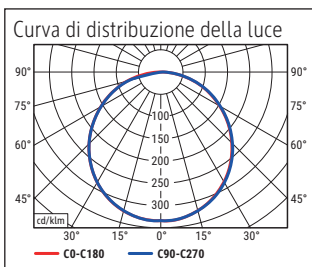

Lampada a LED da scrivania MAULpuck

- **Colori cool, design trendy**
- **Estendibile: Doppio braccio telescopico in acciaio robusto**
- **Pieghevole salvaspazio: sta nel cassetto se non c'è un posto di lavoro a casa o nella valigetta se non c'è abbastanza luce in albergo**
- **Molto luminoso, luce bianca diurna**
- **Consumo energetico estremamente basso: LED di ultima generazione**
- **Forma compatta: salvaspazio e maneggevole**
- **Concetto di sicurezza tecnica Made by MAUL**
- Pratico: diffusore per una minima proiezione d'ombra
- Braccio telescopico in metallo, estensibile da 18,5 a 33 cm
- Sorgente luminosa e alimentatore sostituibili
- Confezione riciclabile

Luminosità della lampada: 1.260 lux a 30 cm di distanza

Temperatura di colore (per sorgente luminosa): 6.500 Kelvin (luce diurna)

Numero di sorgenti luminose: 1

Classe di efficienza energetica (per sorgente luminosa): E (scala da A a G)

Consumo ponderato di energia (per sorgente luminosa): 3 kWh/1000 h

Durata L70B50 (per sorgente luminosa): 50.000 h

Flusso luminoso utile fonte (per sorgente luminosa): 367 Lumen

Base: con base

Materiale:

Testa: Materiale plastico - Braccio: metallo - Piedistallo: Materiale plastico - Base: zavorra interna, tappetino protettivo per la scrivania
Altezza: 37,5 cm - Testa: Ø 10 x 1.5 cm - Braccio: lunghezza inferiore 33 cm - Base: Ø 12.5 cm

Dimensioni:

Mobilità:

Testa: inclinabile - Braccio: inclinabile

Posizione dell'interruttore:

Base della lampada

- Garanzia: 2 anni