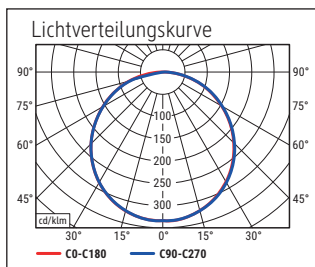

LED-Tischleuchte MAULpuck

- **Cooler Farben, trendy Design**
- **Ausziehbar: Doppel-Teleskoparm aus stabilem Stahl, ausziehbar von 18,5 bis ca. 33 cm**
- **Platzsparend zusammenklappbar: passt in die Schublade oder den Aktenkoffer**
- **Richtig hell, tageslichtweißes Licht, dabei extrem sparsam durch moderne LED-Technik**
- **Kompakte Form: Platzsparend und handlich**
- **Technisches Sicherheitskonzept Made by MAUL**

- Praktisch: Diffusor für geringen Schattenwurf
- Austausch Lichtquelle und Betriebsgerät möglich
- Verpackung recycelbar

Beleuchtungsstärke Leuchte:	1.260 Lux bei 30 cm Abstand
Farbtemperatur (je Lichtquelle):	6.500 Kelvin (tageslichtweiß)
Anzahl Lichtquellen:	1
Energieeffizienzklasse (je Lichtquelle):	E (Spektrum A bis G)
Gewichteter Energieverbrauch (je Lichtquelle):	3 kWh/1000 h
Lebensdauer L70B50 (je Lichtquelle):	50.000 h
Nutzlichtstrom (je Lichtquelle):	367 Lumen
Fuß:	Standfuß
Material:	Kopf: Kunststoff - Arm: Metall - Standfuß: Kunststoff - Fuß: Beschwerungseinlage, schreibtischschonende Unterlage
Maße:	Höhe: 37,5 cm - Kopf: Ø 10 x 1,5 cm - Arm: Länge unten 33 cm - Fuß: Ø 12,5 cm
Bewegung:	Kopf: Neigbar - Arm: Neigbar
Position Schalter:	Leuchtenfuß

- Garantie: 2 Jahre