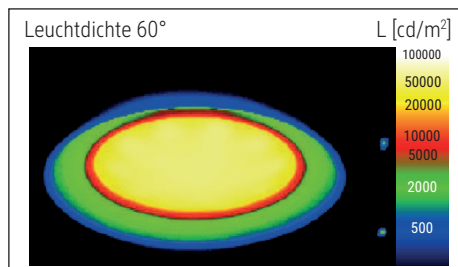

LED-Tischleuchte MAULpuck

- **Cooler Farben, trendy Design**
- **Ausziehbar: Doppel-Teleskoparm aus stabilem Stahl, ausziehbar von 18,5 bis ca. 33 cm**
- **Platzsparend zusammenklappbar: passt in die Schublade oder den Aktenkoffer**
- **Richtig hell, tageslichtweißes Licht, dabei extrem sparsam durch moderne LED-Technik**
- **Kompakte Form: Platzsparend und handlich**
- **Technisches Sicherheitskonzept Made by MAUL**

- Praktisch: Diffusor für geringen Schattenwurf
- Austausch Lichtquelle und Betriebsgerät möglich
- Verpackung recycelbar

Beleuchtungsstärke Leuchte:	1.260 Lux bei 30 cm Abstand
Farbtemperatur (je Lichtquelle):	6.500 Kelvin (tageslichtweiß)
Anzahl Lichtquellen:	1
Energieeffizienzklasse (je Lichtquelle):	E (Spektrum A bis G)
Gewichteter Energieverbrauch (je Lichtquelle):	3 kWh/1000 h
Lebensdauer L70B50 (je Lichtquelle):	50.000 h
Nutzlichtstrom (je Lichtquelle):	367 Lumen
Fuß:	Standfuß
Material:	Kopf: Kunststoff - Arm: Metall - Standfuß: Kunststoff - Fuß: Beschwerungseinlage, schreibtischschonende Unterlage
Maße:	Höhe: 37,5 cm - Kopf: Ø 10 x 1,5 cm - Arm: Länge unten 33 cm - Fuß: Ø 12,5 cm
Bewegung:	Kopf: Neigbar - Arm: Neigbar
Position Schalter:	Leuchtenfuß

- Convenient: Diffuser for reduction of shades
- Light source and operating device replaceable
- Recyclable packaging

Illuminance of the :	1.260 lux illuminance at 30 cm distance
Colour temperature per light source:	6.500 Kelvin (daylight white)
Number of light sources:	1
Energy efficiency class per light source:	E (spectrum A to G)
Weighted energy consumption per light source:	3 kWh/1000 h
Service life L70B50 per light source:	50.000 h
Useful luminous flux per light source:	367 Lumen
Base:	base
Material:	Head: plastic - Arm: metal - Foot: plastic - Base: weight inlay, desk protection pad
Dimensions:	Height: 37,5 cm - Head: Ø 10 x 1.5 cm - Arm: lower arm length 33 cm - Base: Ø 12.5 cm
Movement:	Head: inclinable - Arm: inclinable
Position of the switch:	Base