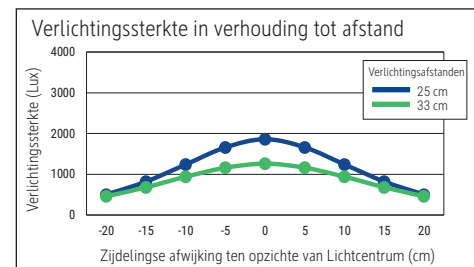

Bureaulamp LED MAULpuck

- **Trendy design in diverse leuke kleuren**
- **Stabiele dubbele staal telescooparm**
- **Ruimtebesparend inklapbaar: past in de la wanneer er geen werkplek thuis is of in de attachekoffer wanneer het licht in het hotel niet voldoende is**
- **Mooi helder daglichtwit licht**
- **Technisch veiligheidsconcept Made by MAUL**

- Compacte vorm: ruimtebesparend en handig
- Diffusor zorgt voor minder schaduwwerking
- Telescooparm, variabel op hoogte in te stellen tussen 18,5 tot 33 cm
- Vervanging van lichtbron en voorschakelapparatuur mogelijk
- Recyclebare verpakking

Lichtsterkte lamp:	1.260 lux op 30 cm afstand
Kleurtemperatuur (per lichtbron)	6.500 Kelvin (daglicht wit)
Aantal lichtbronnen:	1
Energie-efficiëntieklasse (per lichtbron)	E (spectrum A tot G)
Gewogen energieverbruik (per lichtbron)	3 kWh/1000 h
Levensduur L70B50 (per lichtbron)	50.000 h
Nuttige lichtstroom (per lichtbron)	367 Lumen
Voet:	standvoet
Materiaal:	Kop: kunststof - Arm: metaal - Voet: kunststof - Voet: verzwaringsinzetstuk, werkblad beschermende onderlaag
Afmetingen:	Hoogte: 37,5 cm - Kop: Ø 10 x 1.5 cm - Arm: armlengte onder 33 cm - Voet: Ø 12.5 cm
Mobiliteit:	Kop: kantelbaar - Arm: kantelbaar
Schakelaarpositie:	Voet

- garantie: 2 jaar