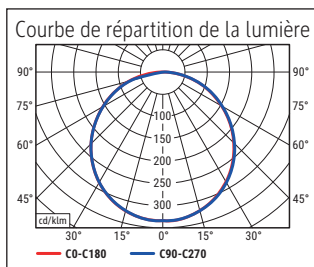

Luminaire de bureau LED MAULpuck

- **Des coloris tendance, design moderne**
- **Extensible : avec double bras télescopique en acier, extensible de 18,5 à environ 33 cm**
- **Pliable : rentre dans un tiroir ou dans une mallette**
- **Bonne luminosité, blanc lumière du jour, très économique : technologie LED moderne**
- **Forme compacte : gain de place et maniabilité**
- **Concept technique de sécurité signé MAUL**
- Agréable : diffuseur pour réduire les ombres
- Source lumineuse et appareil de commande remplaçables
- Emballage recyclable

Éclairage du luminaire:	1.260 lux à 30 cm de distance
Température de couleur par source lum:	6.500 Kelvin (blanc lumière du jour)
Nombre de sources lumineuses:	1
Classe énergétique par source lum:	E (spectre A à G)
Consommation pondérée par source lum:	3 kWh/1000 h
Durée de vie L70B50 par source lum:	50.000 h
Flux lumineux utile par source lum:	367 Lumen
Support:	soCLE
Matériau:	Tête : Plastique - Bras : métal - SoCLE : Plastique - Support : ballast, couche de protection des surfaces
Dimensions:	Hauteur : 37,5 cm - Tête : Ø 10 x 1.5 cm - Bras : bras inférieur de 33 cm - Support : Ø 12.5 cm
Mouvement:	Tête : inclinable - Bras : inclinable
Positionnement du commutateur:	SoCLE

- Garantie: 2 ans