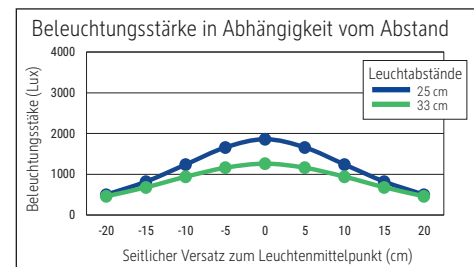

LED-Tischleuchte MAULpuck

- **Cooler Farben, trendy Design**
- **Ausziehbar: Doppel-Teleskoparm aus stabilem Stahl, ausziehbar von 18,5 bis ca. 33 cm**
- **Platzsparend zusammenklappbar: passt in die Schublade oder den Aktenkoffer**
- **Richtig hell, tageslichtweißes Licht, dabei extrem sparsam durch moderne LED-Technik**
- **Kompakte Form: Platzsparend und handlich**
- **Technisches Sicherheitskonzept Made by MAUL**

- Praktisch: Diffusor für geringen Schattenwurf
- Austausch Lichtquelle und Betriebsgerät möglich
- Verpackung recycelbar

Beleuchtungsstärke Leuchte:	1.260 Lux bei 30 cm Abstand
Farbtemperatur (je Lichtquelle):	6.500 Kelvin (tageslichtweiß)
Anzahl Lichtquellen:	1
Energieeffizienzklasse (je Lichtquelle):	E (Spektrum A bis G)
Gewichteter Energieverbrauch (je Lichtquelle):	3 kWh/1000 h
Lebensdauer L70B50 (je Lichtquelle):	50.000 h
Nutzlichtstrom (je Lichtquelle):	367 Lumen
Fuß:	Standfuß
Material:	Kopf: Kunststoff - Arm: Metall - Standfuß: Kunststoff - Fuß: Beschwerungseinlage, schreibtischschonende Unterlage
Maße:	Höhe: 37,5 cm - Kopf: Ø 10 x 1,5 cm - Arm: Länge unten 33 cm - Fuß: Ø 12,5 cm
Bewegung:	Kopf: Neigbar - Arm: Neigbar
Position Schalter:	Leuchtenfuß

- Convenient: Diffuser for reduction of shades
- Light source and operating device replaceable
- Recyclable packaging

Illuminance of the :	1.260 lux illuminance at 30 cm distance
Colour temperature per light source:	6.500 Kelvin (daylight white)
Number of light sources:	1
Energy efficiency class per light source:	E (spectrum A to G)
Weighted energy consumption per light source:	3 kWh/1000 h
Service life L70B50 per light source:	50.000 h
Useful luminous flux per light source:	367 Lumen
Base:	base
Material:	Head: plastic - Arm: metal - Foot: plastic - Base: weight inlay, desk protection pad
Dimensions:	Height: 37,5 cm - Head: Ø 10 x 1.5 cm - Arm: lower arm length 33 cm - Base: Ø 12.5 cm
Movement:	Head: inclinable - Arm: inclinable
Position of the switch:	Base