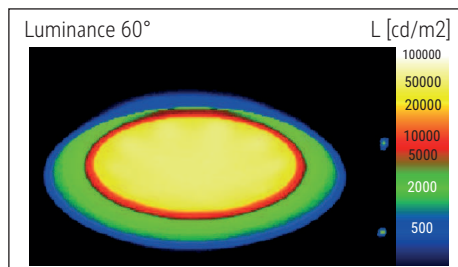

LED desk lamp MAULpuck

- **Smart colours, trendy design**
- **Adjustable: Twin telescopic arm made of steel, variable length 18,5 to approx. 33 cm**
- **Can be clapped together saving space: Fits in drawers or in the suitcase**
- **Particularly bright, daylight white light, extremely economical: Latest LED technology**
- **Compact design: Space-saving and handy**
- **Technical safety concept Made by MAUL**

- Convenient: Diffuser for reduction of shades
- Light source and operating device replaceable
- Recyclable packaging

Illuminance of the :	1.260 lux illuminance at 30 cm distance
Colour temperature per light source:	6.500 Kelvin (daylight white)
Number of light sources:	1
Energy efficiency class per light source:	E (spectrum A to G)
Weighted energy consumption per light source:	3 kWh/1000 h
Service life L70B50 per light source:	50.000 h
Useful luminous flux per light source:	367 Lumen
Base:	base
Material:	Head: plastic - Arm: metal - Foot: plastic - Base: weight inlay, desk protection pad
Dimensions:	Height: 37,5 cm - Head: Ø 10 x 1.5 cm - Arm: lower arm length 33 cm - Base: Ø 12.5 cm
Movement:	Head: inclinable - Arm: inclinable
Position of the switch:	Base

- Guarantee: 2 years