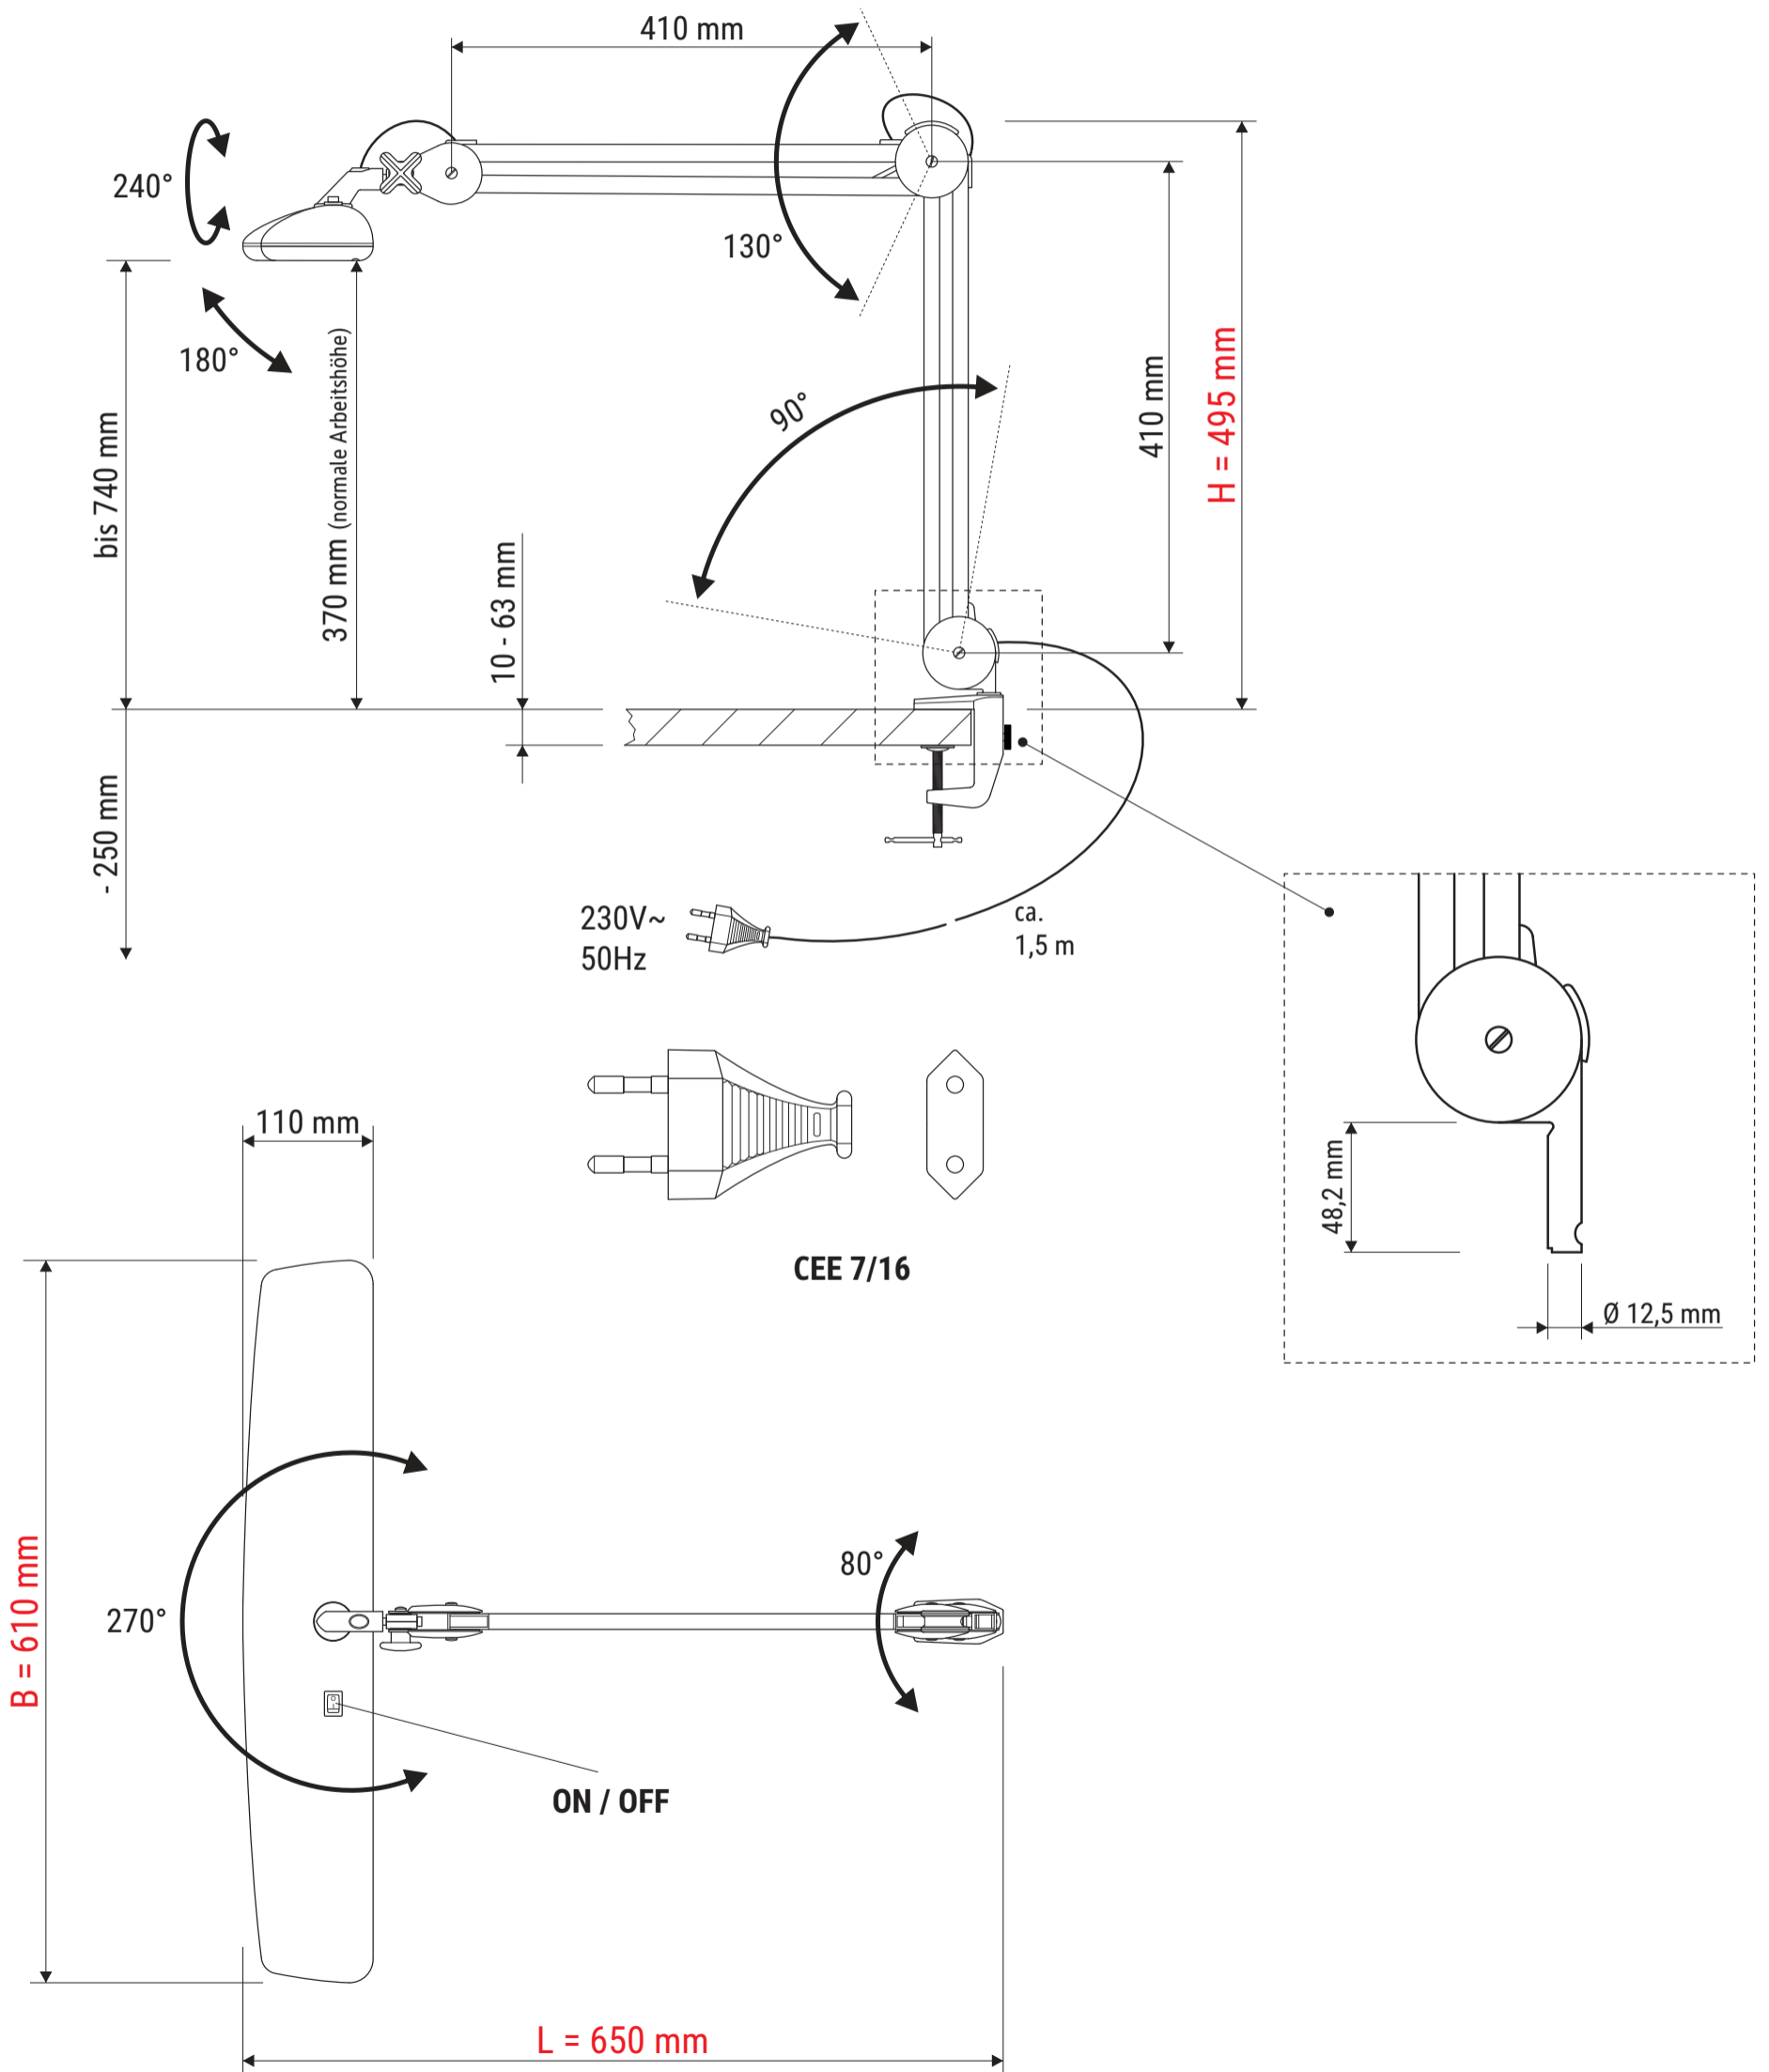

# Technisches Datenblatt Technical Datasheet Art.-No. 82670

Abmaße Produkt: **L x B x H**  
650 x 610 x 495 mm (Arme senkrecht + waagrecht 90° zueinander)  
Gewicht: 2,747 kg

Verp. Abmaße : L x B x H  
740 x 220 x 150 mm  
Gewicht kompl.: 3,324 kg