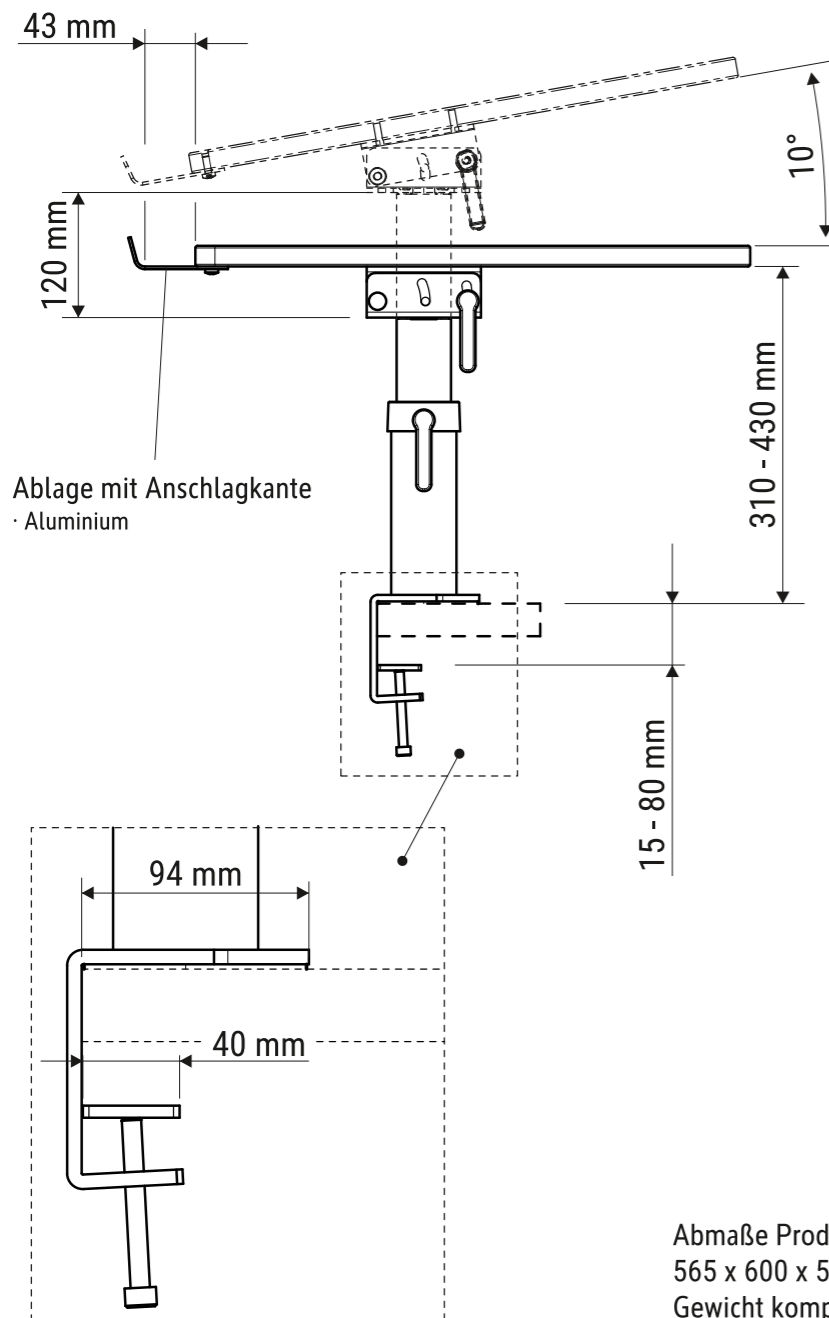

Technisches Datenblatt / Technical Datasheet

Art.-No. 93010

Abmaße Produkt: **L x B x H**
 565 x 600 x 500 mm
 Gewicht kompl.: 8,75 kg

Verp. Abmaße : L x B x H
 590 x 610 x 175 mm
 Gewicht kompl.: 10,6 kg