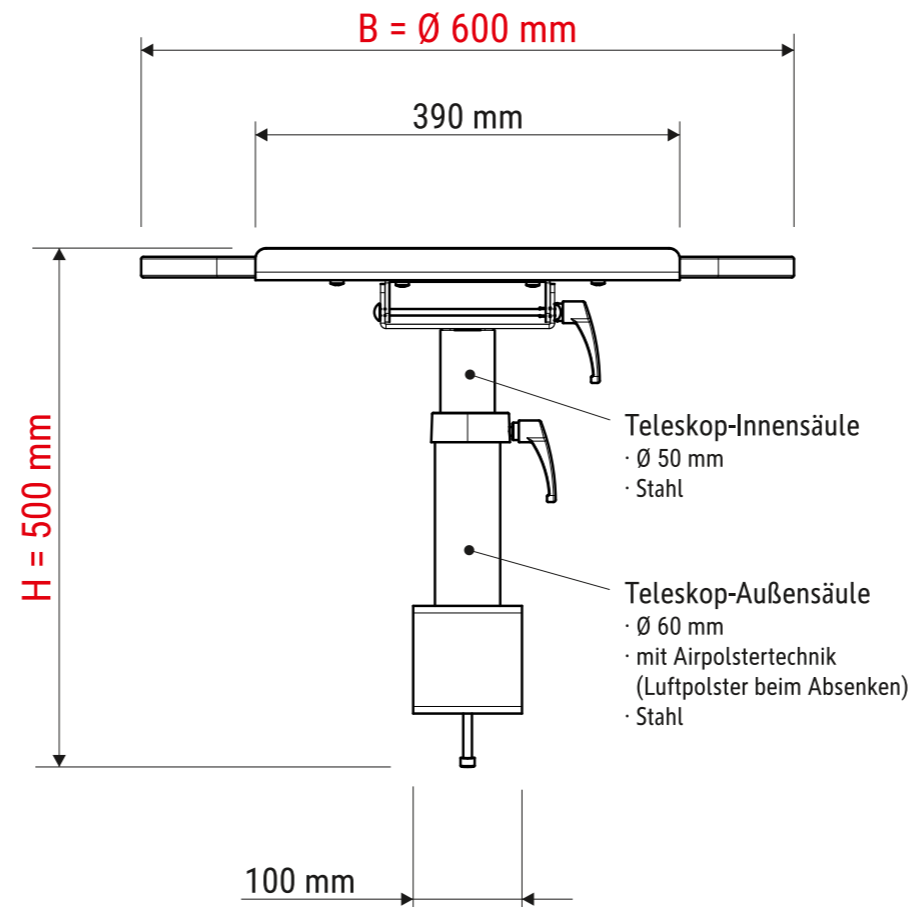

Technisches Datenblatt / Technical Datasheet

Art.-No. 93010

Abmaße Produkt: **L x B x H**
 565 x 600 x 500 mm
 Gewicht kompl.: 8,75 kg

Verp. Abmaße : L x B x H
 590 x 610 x 175 mm
 Gewicht kompl.: 10,6 kg