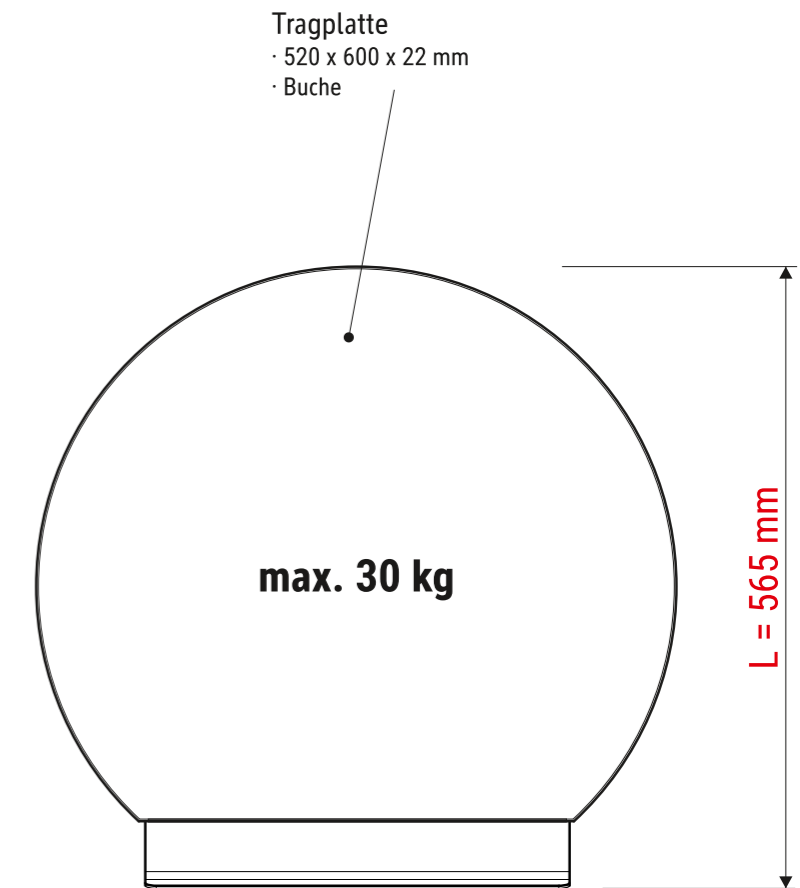

Technisches Datenblatt / Technical Datasheet

Art.-No. 93010

Abmaße Produkt: **L x B x H**
 565 x 600 x 500 mm
 Gewicht kompl.: 8,75 kg

Verp. Abmaße : L x B x H
 590 x 610 x 175 mm
 Gewicht kompl.: 10,6 kg