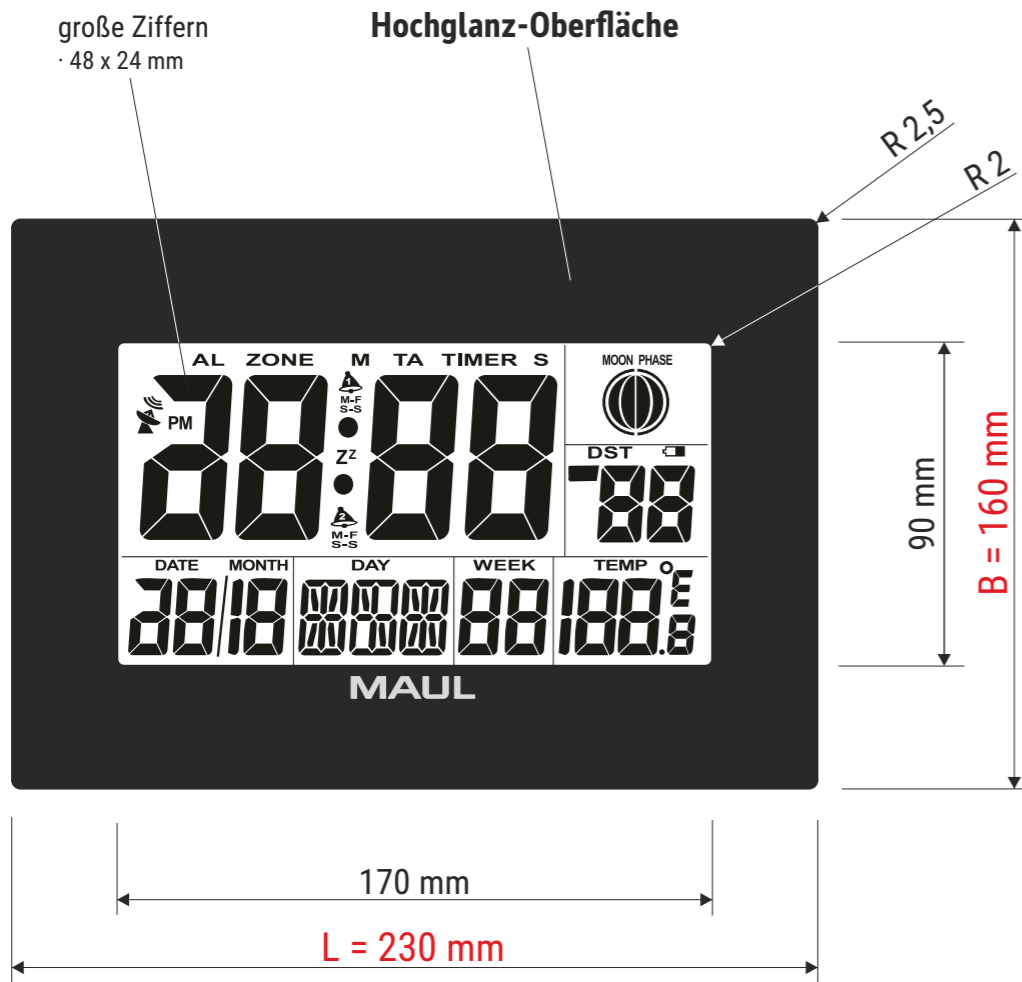

Technisches Datenblatt / Technical Datasheet

Art.-No. 908 28

Abmaße Produkt: L x B x H
230 x 160 x 28 mm
Gewicht: 0,412 kg

Verp. Abmaße : L x B x H
245 x 180 x 40 mm
Gewicht kompl.: 0,495 kg