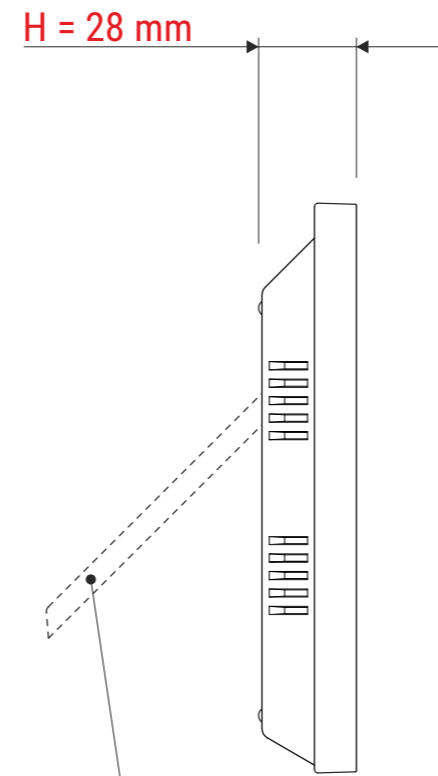

Technisches Datenblatt / Technical Datasheet

Art.-No. 908 28

Abmaße Produkt: L x B x H
230 x 160 x 28 mm
Gewicht: 0,412 kg

Verp. Abmaße : L x B x H
245 x 180 x 40 mm
Gewicht kompl.: 0,495 kg