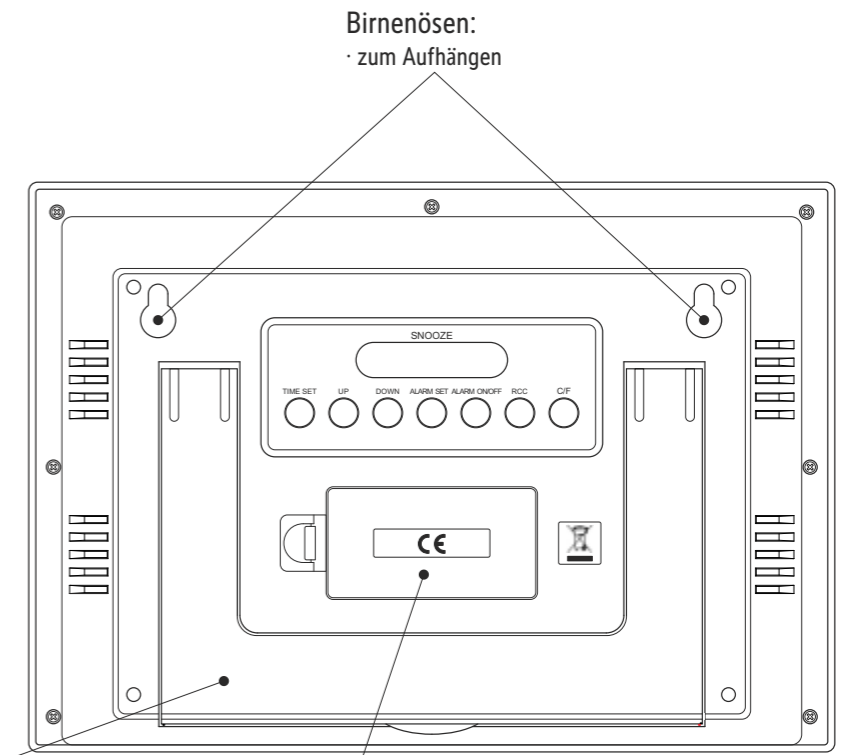

Technisches Datenblatt / Technical Datasheet

Art.-No. 908 28

Abmaße Produkt: L x B x H
230 x 160 x 28 mm
Gewicht: 0,412 kg

Verp. Abmaße : L x B x H
245 x 180 x 40 mm
Gewicht kompl.: 0,495 kg