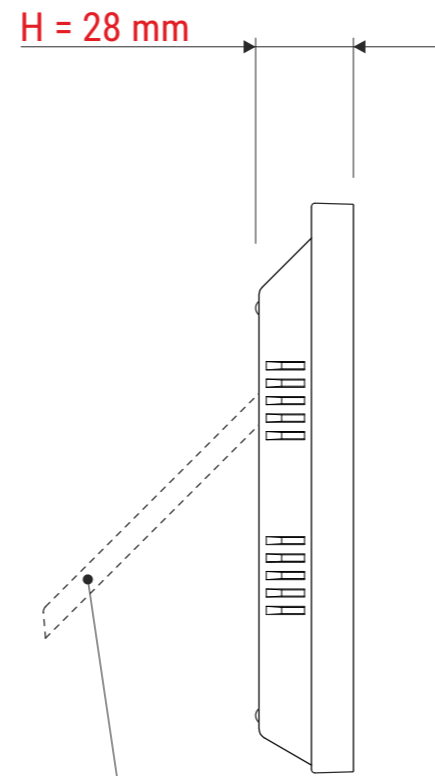

# Technisches Datenblatt / Technical Datasheet

Art.-No. 908 28

Abmaße Produkt: L x B x H  
230 x 160 x 28 mm  
Gewicht: 0,412 kg

Verp. Abmaße : L x B x H  
245 x 180 x 40 mm  
Gewicht kompl.: 0,495 kg