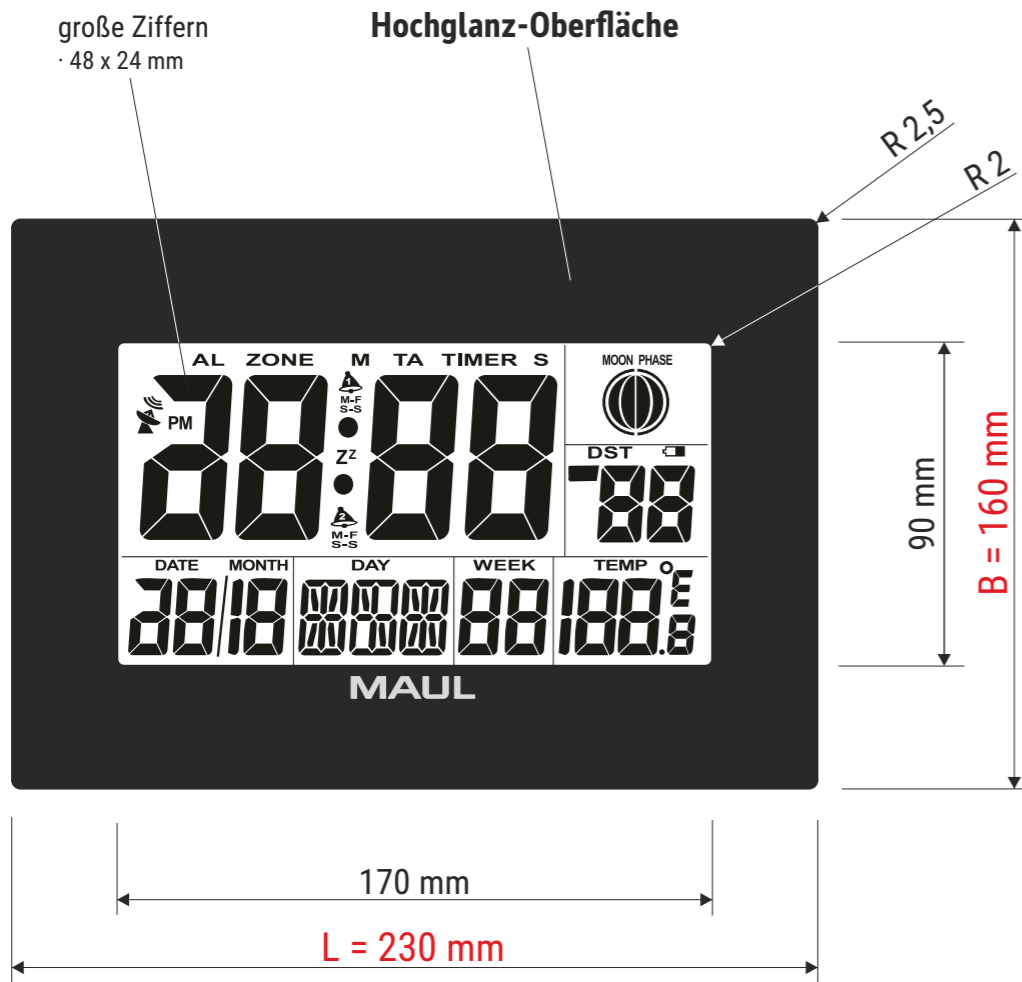

# Technisches Datenblatt / Technical Datasheet

Art.-No. 908 28

Abmaße Produkt: L x B x H  
230 x 160 x 28 mm  
Gewicht: 0,412 kg

Verp. Abmaße : L x B x H  
245 x 180 x 40 mm  
Gewicht kompl.: 0,495 kg