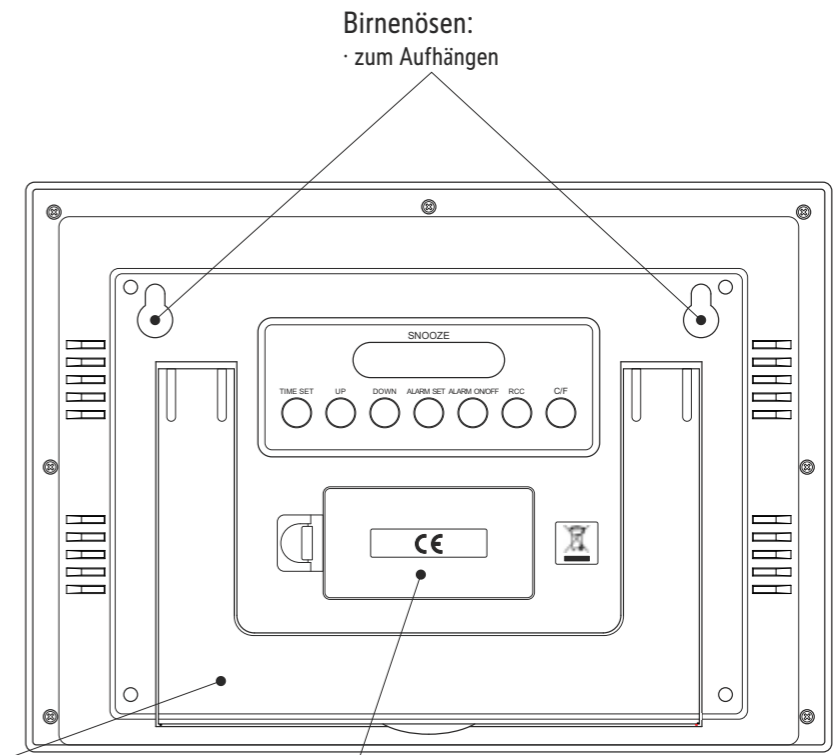

# Technisches Datenblatt / Technical Datasheet

Art.-No. 908 28

Abmaße Produkt: L x B x H  
230 x 160 x 28 mm  
Gewicht: 0,412 kg

Verp. Abmaße : L x B x H  
245 x 180 x 40 mm  
Gewicht kompl.: 0,495 kg