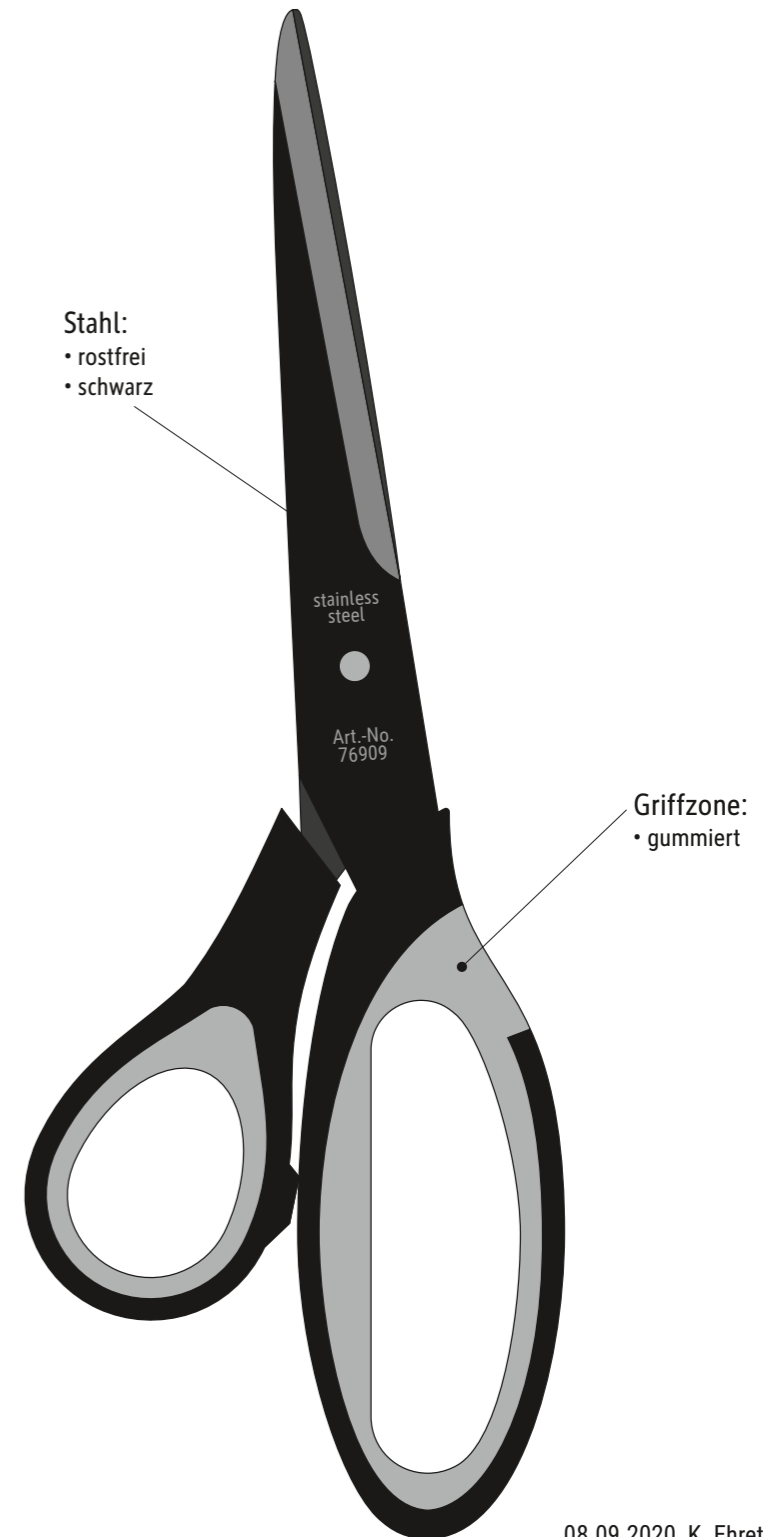

Technisches Datenblatt / Technical Datasheet
Art.-No. 76908

Abmaße Produkt: **L x B x H**
214 x 75 x 12 mm
Gewicht kompl.: 0,072 kg

Verp. Abmaße: L x B x H
212 x 94 x 14 mm
Gewicht kompl.: 0,083 kg