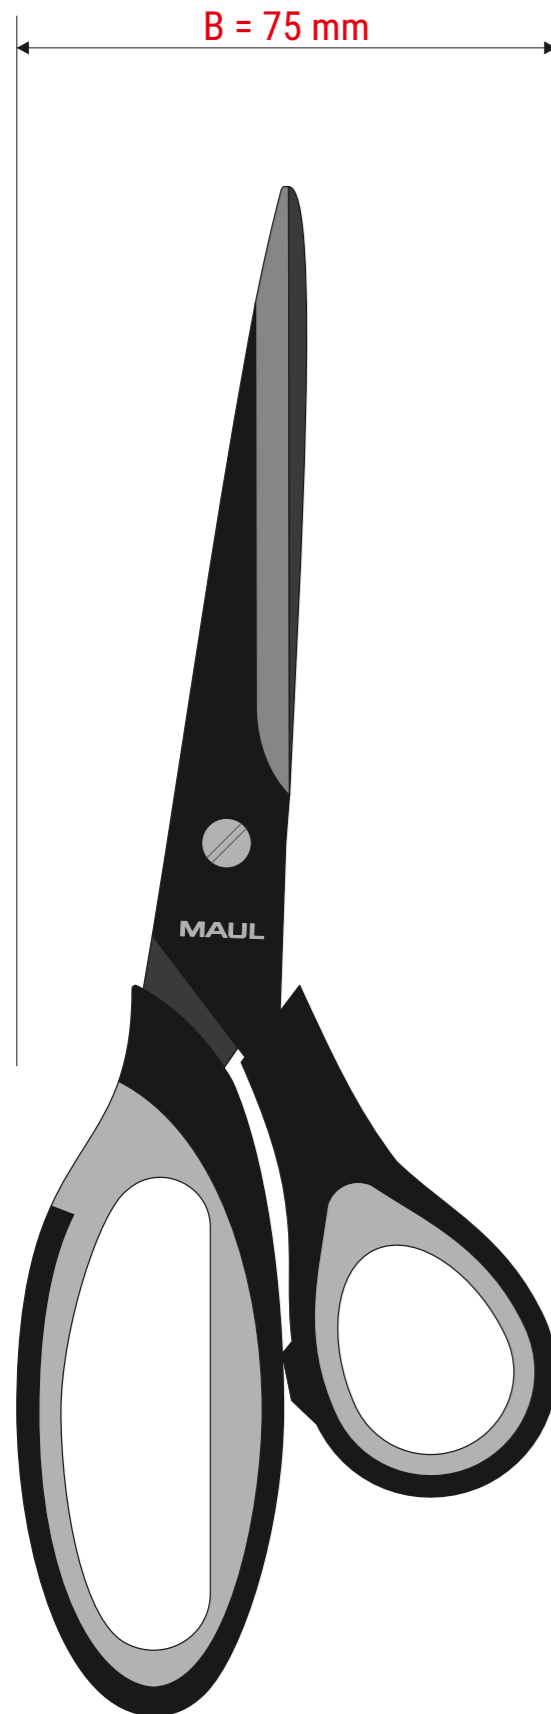

Technisches Datenblatt / Technical Datasheet
Art.-No. 76908

Abmaße Produkt: **L x B x H**
214 x 75 x 12 mm
Gewicht kompl.: 0,072 kg

Verp. Abmaße: L x B x H
212 x 94 x 14 mm
Gewicht kompl.: 0,083 kg