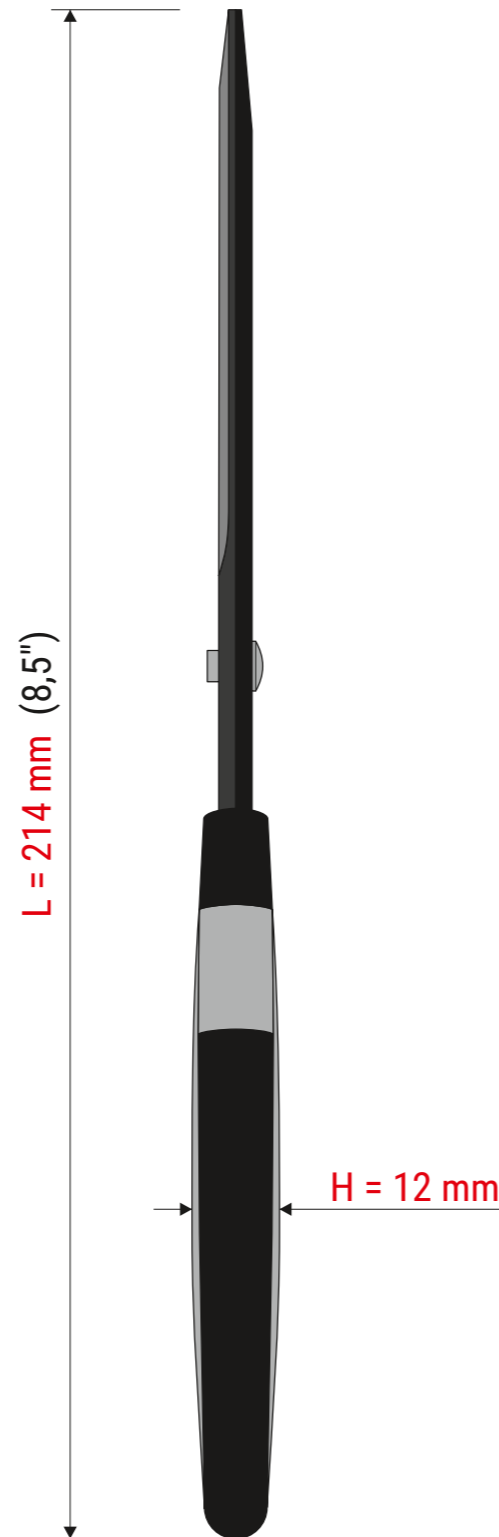

Technisches Datenblatt / Technical Datasheet
Art.-No. 76908

Abmaße Produkt: **L x B x H**
214 x 75 x 12 mm
Gewicht kompl.: 0,072 kg

Verp. Abmaße: L x B x H
212 x 94 x 14 mm
Gewicht kompl.: 0,083 kg