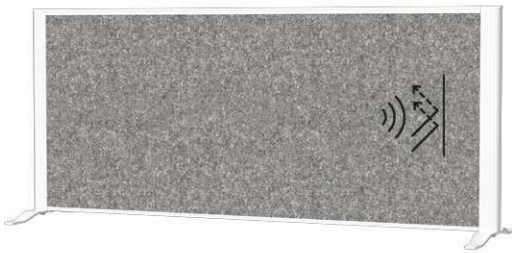

## Sideboard-Trennwandsystem MAULconnecto

- **Akustik-Sideboard für verbesserte Raumakustik und Sichtschutz. Höhe ab Platte 50 cm**
  - **Hohe Schallabsorption: Reduzierung des Geräuschpegels, mehr Schallschutz, dadurch bessere Konzentration und weniger Ablenkung**
  - **Made in Germany: Nachhaltig und sozial verträglich gefertigt, 5 Jahre Garantie**
  - **Umweltschonend & allergikerfreundlich: Zertifiziert nach ÖKO-TEX® Standard 100 Klasse 1, 100% PES-Fasern (Polyester Fasern), davon 20% recycelt, formaldehydfrei, geruchsneutral, schwer entflammbar gemäß DIN 4102 (B1)**
  - **Standfest: Zwei 35 cm breite Stellfüße aus stabilem Stahl**
  - **Edles Aluminium-Profil, massives Akustikvlies (4000 g/m<sup>2</sup>) mit hoher Formstabilität**
  - **Schall- und Sichtschutz in Teambüros oder Callcenter, am Schreibtisch, für moderne Bürokonzepte oder im Home Office**
  - **Einsatz: Sideboards, Schreibtische, Kommoden o.Ä. breite Möbel**
- Passend zu den Stellwand-Systemen MAULcocoon und MAULconnecto
  - Open Space Lösungen: Schafft Konzentrationszonen für weniger Lärmstress, Privacy Spaces und Sichtschutz
  - Rahmenstärke 44 mm, Dicke Akustikvlies 40 mm
  - Sicherer Sichtschutz: Abstand zu Tischplatte ca. 15,3 cm
  - Farbangabe bezieht sich auf den Rahmen
  - Umweltschonende Verpackung aus recyceltem Karton
  - Garantie: 5 Jahre