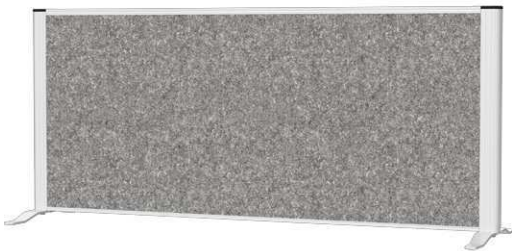

## Sideboard-Trennwandsystem MAULconnecto

- **Akustik-Sideboard für verbesserte Raumakustik und Sichtschutz. Höhe ab Platte 50 cm**
  - **Hohe Schallabsorption: Reduzierung des Geräuschpegels, mehr Schallschutz, dadurch bessere Konzentration und weniger Ablenkung**
  - **Made in Germany: Nachhaltig und sozial verträglich gefertigt, 5 Jahre Garantie**
  - **Umweltschonend & allergikerfreundlich: Zertifiziert nach ÖKO-TEX® Standard 100 Klasse 1, 100% PES-Fasern (Polyester Fasern), davon 20% recycelt, formaldehydfrei, geruchsneutral, schwer entflammbar gemäß DIN 4102 (B1)**
  - **Standfest: Zwei 35 cm breite Stellfüße aus stabilem Stahl**
  - **Edles Aluminium-Profil, massives Akustikvlies (4000 g/m<sup>2</sup>) mit hoher Formstabilität**
  - **Schall- und Sichtschutz in Teambüros oder Callcenter, am Schreibtisch, für moderne Bürokonzepte oder im Home Office**
  - **Einsatz: Sideboards, Schreibtische, Kommoden o.Ä. breite Möbel**
- Passend zu den Stellwand-Systemen MAULcocoon und MAULconnecto
  - Open Space Lösungen: Schafft Konzentrationszonen für weniger Lärmstress, Privacy Spaces und Sichtschutz
  - Rahmenstärke 44 mm, Dicke Akustikvlies 40 mm
  - Sicherer Sichtschutz: Abstand zu Tischplatte ca. 15,3 cm
  - Farbangabe bezieht sich auf den Rahmen
  - Umweltschonende Verpackung aus recyceltem Karton
  - Garantie: 5 Jahre