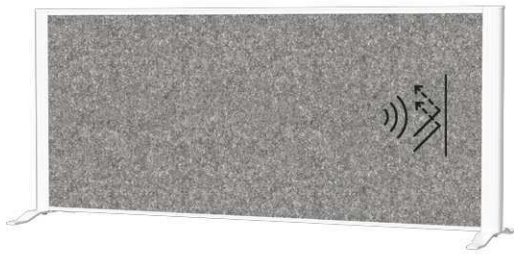

Sistema divisorio per credenze MAULconnecto

- **Credenze acustiche per migliorare l'acustica della stanza e garantire la privacy. Altezza dalla superficie: 50 cm**
- **Alta capacità di assorbimento acustico: Riduzione del rumore, migliore isolamento acustico, maggiore concentrazione e minori distrazioni**
- **Made in Germany: Prodotto in modo sostenibile e socialmente responsabile, 5 anni di garanzia**
- **Ecologico e ipoallergenico: Certificato secondo lo standard OEKO-TEX® 100 Classe 1, fibre 100% PES (poliesteri), di cui il 20% riciclato, senza formaldeide, inodore, difficilmente infiammabile secondo DIN 4102 (B1)**
- **Stabile: Due piedini larghi 35 cm in acciaio robusto**
- **Profilo in alluminio elegante, robusto feltro acustico (4000 g/m²) con alta stabilità dimensionale**
- **Protezione acustica e visiva per uffici di gruppo o call center, scrivanie, uffici moderni o home office**
- **Applicazione: Credenze, scrivanie, cassettiere o mobili larghi simili**
- **Compatibile con i sistemi di pareti divisorie MAULcocoon e MAULconnecto**
- **Soluzioni per open space: Crea zone di concentrazione per ridurre lo stress da rumore, spazi di privacy e protezione visiva**
- **Spessore del telaio: 44 mm, spessore del feltro acustico: 40 mm**
- **Protezione visiva sicura: Distanza dalla superficie del tavolo ca. 15,3 cm**
- **Il colore si riferisce al telaio**
- **Ecologico Confezione in cartone riciclato**
- **Garanzia: 5 anni**

Cod. art.	Colore	Cod. EAN	Codice doganale	Base	Superficie	Dim. (LxPxA)	Dim. imballo	Peso (incl. imballaggio)	Conf.
9851202	bianco	4002390105668	63049300	con base	Acustico grigio scuro	120 x 35 x 52,75 cm	125,5 x 62 x 8 cm	5,86 kg	1 pz.
9851289	antracite	4002390105675	63049300	con base	Acustico grigio scuro	120 x 35 x 52,75 cm	125,5 x 62 x 8 cm	5,86 kg	1 pz.
9851295	argento	4002390105682	63049300	con base	Acustico grigio scuro	120 x 35 x 52,75 cm	125,5 x 62 x 8 cm	5,86 kg	1 pz.