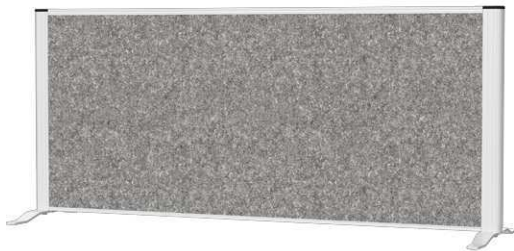

Sistema divisorio per credenze MAULconnecto

- **Credenze acustiche per migliorare l'acustica della stanza e garantire la privacy. Altezza dalla superficie: 50 cm**
- **Alta capacità di assorbimento acustico: Riduzione del rumore, migliore isolamento acustico, maggiore concentrazione e minori distrazioni**
- **Made in Germany: Prodotto in modo sostenibile e socialmente responsabile, 5 anni di garanzia**
- **Ecologico e ipoallergenico: Certificato secondo lo standard OEKO-TEX® 100 Classe 1, fibre 100% PES (poliesteri), di cui il 20% riciclato, senza formaldeide, inodore, difficilmente infiammabile secondo DIN 4102 (B1)**
- **Stabile: Due piedini larghi 35 cm in acciaio robusto**
- **Profilo in alluminio elegante, robusto feltro acustico (4000 g/m²) con alta stabilità dimensionale**
- **Protezione acustica e visiva per uffici di gruppo o call center, scrivanie, uffici moderni o home office**
- **Applicazione: Credenze, scrivanie, cassettiere o mobili larghi simili**
- **Compatibile con i sistemi di pareti divisorie MAULcocoon e MAULconnecto**
- **Soluzioni per open space: Crea zone di concentrazione per ridurre lo stress da rumore, spazi di privacy e protezione visiva**
- **Spessore del telaio: 44 mm, spessore del feltro acustico: 40 mm**
- **Protezione visiva sicura: Distanza dalla superficie del tavolo ca. 15,3 cm**
- **Il colore si riferisce al telaio**
- **Ecologico Confezione in cartone riciclato**
- **Garanzia: 5 anni**

Cod. art.	Colore	Cod. EAN	Codice doganale	Base	Superficie	Dim. (LxPxA)	Dim. imballo	Peso (incl. imballaggio)	Conf.
9851202	bianco	4002390105668	63049300	con base	Acustico grigio scuro	120 x 35 x 52,75 cm	125,5 x 62 x 8 cm	5,86 kg	1 pz.
9851289	antracite	4002390105675	63049300	con base	Acustico grigio scuro	120 x 35 x 52,75 cm	125,5 x 62 x 8 cm	5,86 kg	1 pz.
9851295	argento	4002390105682	63049300	con base	Acustico grigio scuro	120 x 35 x 52,75 cm	125,5 x 62 x 8 cm	5,86 kg	1 pz.