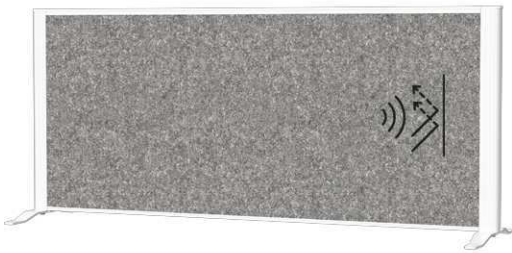

Sideboard-Trennwandsystem MAULconnecto

- **Akustik-Sideboard für verbesserte Raumakustik und Sichtschutz. Höhe ab Platte 50 cm**
 - **Hohe Schallabsorption: Reduzierung des Geräuschpegels, mehr Schallschutz, dadurch bessere Konzentration und weniger Ablenkung**
 - **Made in Germany: Nachhaltig und sozial verträglich gefertigt, 5 Jahre Garantie**
 - **Umweltschonend & allergikerfreundlich: Zertifiziert nach ÖKO-TEX® Standard 100 Klasse 1, 100% PES-Fasern (Polyester Fasern), davon 20% recycelt, formaldehydfrei, geruchsneutral, schwer entflammbar gemäß DIN 4102 (B1)**
 - **Standfest: Zwei 35 cm breite Stellfüße aus stabilem Stahl**
 - **Edles Aluminium-Profil, massives Akustikvlies (4000 g/m²) mit hoher Formstabilität**
 - **Schall- und Sichtschutz in Teambüros oder Callcenter, am Schreibtisch, für moderne Bürokonzepte oder im Home Office**
 - **Einsatz: Sideboards, Schreibtische, Kommoden o.Ä. breite Möbel**
- Passend zu den Stellwand-Systemen MAULcocoon und MAULconnecto
 - Open Space Lösungen: Schafft Konzentrationszonen für weniger Lärmstress, Privacy Spaces und Sichtschutz
 - Rahmenstärke 44 mm, Dicke Akustikvlies 40 mm
 - Sicherer Sichtschutz: Abstand zu Tischplatte ca. 15,3 cm
 - Farbangabe bezieht sich auf den Rahmen
 - Umweltschonende Verpackung aus recyceltem Karton