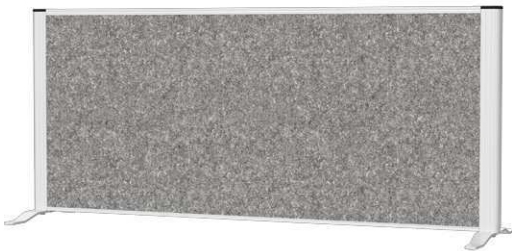

Sideboard-Trennwandsystem MAULconnecto

- **Akustik-Sideboard für verbesserte Raumakustik und Sichtschutz. Höhe ab Platte 50 cm**
 - **Hohe Schallabsorption: Reduzierung des Geräuschpegels, mehr Schallschutz, dadurch bessere Konzentration und weniger Ablenkung**
 - **Made in Germany: Nachhaltig und sozial verträglich gefertigt, 5 Jahre Garantie**
 - **Umweltschonend & allergikerfreundlich: Zertifiziert nach ÖKO-TEX® Standard 100 Klasse 1, 100% PES-Fasern (Polyester Fasern), davon 20% recycelt, formaldehydfrei, geruchsneutral, schwer entflammbar gemäß DIN 4102 (B1)**
 - **Standfest: Zwei 35 cm breite Stellfüße aus stabilem Stahl**
 - **Edles Aluminium-Profil, massives Akustikvlies (4000 g/m²) mit hoher Formstabilität**
 - **Schall- und Sichtschutz in Teambüros oder Callcenter, am Schreibtisch, für moderne Bürokonzepte oder im Home Office**
 - **Einsatz: Sideboards, Schreibtische, Kommoden o.Ä. breite Möbel**
- Passend zu den Stellwand-Systemen MAULcocoon und MAULconnecto
 - Open Space Lösungen: Schafft Konzentrationszonen für weniger Lärmstress, Privacy Spaces und Sichtschutz
 - Rahmenstärke 44 mm, Dicke Akustikvlies 40 mm
 - Sicherer Sichtschutz: Abstand zu Tischplatte ca. 15,3 cm
 - Farbangabe bezieht sich auf den Rahmen
 - Umweltschonende Verpackung aus recyceltem Karton