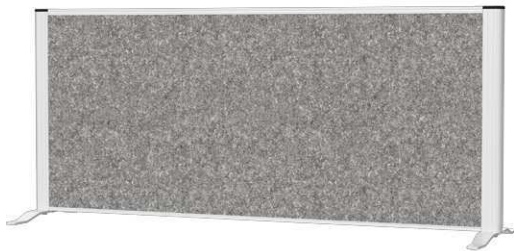

Sideboard partition system MAULconnecto

1. **Acoustic sideboard for improved room acoustics and privacy. Height from the tabletop: 50 cm**
   - **High sound absorption: Reduces noise levels, enhances soundproofing, improves concentration, and minimizes distractions**
   - **Made in Germany: Sustainably and socially responsibly manufactured, 5-year warranty**
   - **Eco-friendly & allergy-friendly: Certified according to OEKO-TEX® Standard 100 Class 1, 100% PES fibres (polyester fibres), 20% recycled, formaldehyde-free, odourless, fire-resistant according to DIN 4102 (B1)**
   - **Stable: Two 35 cm wide feet made of durable steel**
   - **Elegant aluminium frame, robust acoustic fleece (4000 g/m²) with high dimensional stability**
   - **Acoustic and visual protection in team offices or call centres, at desks, for modern office concepts or home offices**
   - **Applications: Sideboards, desks, dressers, or similar wide furniture**
2. Compatible with the partition wall systems MAULcocoon and MAULconnecto
   - Open space solutions: Creates concentration zones to reduce noise stress, privacy spaces, and visual protection
   - Frame thickness: 44 mm, acoustic fleece thickness: 40 mm
   - Secure visual protection: Distance to tabletop approx. 15.3 cm
   - Colour specification refers to the frame
   - Environmentally friendly packaging from recycled cardboard

Art. No.	Colour	EAN-Code	Tariff-No.	Base	Surface	Size (l x w x h)	Pack size / PU	Weight (incl. packaging)	PU
9851202	white	4002390105668	63049300	base	acoustics dark grey	120 x 35 x 52,75 cm	125,5 x 62 x 8 cm	5.86 kg	1 pc(s).
9851289	anthracite	4002390105675	63049300	base	acoustics dark grey	120 x 35 x 52,75 cm	125,5 x 62 x 8 cm	5.86 kg	1 pc(s).
9851295	silver	4002390105682	63049300	base	acoustics dark grey	120 x 35 x 52,75 cm	125,5 x 62 x 8 cm	5.86 kg	1 pc(s).