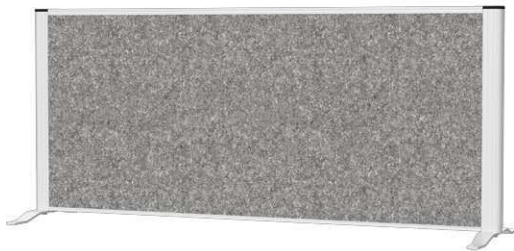

Sistema divisorio per credenze MAULconnecto

- **Credenze acustiche per migliorare l'acustica della stanza e garantire la privacy. Altezza dalla superficie: 50 cm**
- **Alta capacità di assorbimento acustico: Riduzione del rumore, migliore isolamento acustico, maggiore concentrazione e minori distrazioni**
- **Made in Germany: Prodotto in modo sostenibile e socialmente responsabile, 5 anni di garanzia**
- **Ecologico e ipoallergenico: Certificato secondo lo standard OEKO-TEX® 100 Classe 1, fibre 100% PES (poliestere), di cui il 20% riciclato, senza formaldeide, inodore, difficilmente infiammabile secondo DIN 4102 (B1)**
- **Stabile: Due piedini larghi 35 cm in acciaio robusto**
- **Profilo in alluminio elegante, robusto feltro acustico (4000 g/m²) con alta stabilità dimensionale**
- **Protezione acustica e visiva per uffici di gruppo o call center, scrivanie, uffici moderni o home office**
- **Applicazione: Credenze, scrivanie, cassettiere o mobili larghi simili**
- **Compatibile con i sistemi di pareti divisorie MAULcocoon e MAULconnecto**
- **Soluzioni per open space: Crea zone di concentrazione per ridurre lo stress da rumore, spazi di privacy e protezione visiva**
- **Spessore del telaio: 44 mm, spessore del feltro acustico: 40 mm**
- **Protezione visiva sicura: Distanza dalla superficie del tavolo ca. 15,3 cm**
- **Il colore si riferisce al telaio**
- **Ecologico Confezione in cartone riciclato**
- **Garanzia: anni**

Cod. art.	Colore	Cod. EAN	Codice doganale	Base	Superficie	Dim. (LxPxA)	Dim. imballo	Peso (incl. imballaggio)	Conf.
9851202	bianco	4002390105668	63049300	con base	Acustico grigio scuro	120 x 35 x 52,75 cm	125,5 x 62 x 8 cm	5,86 kg	1 pz.
9851289	antracite	4002390105675	63049300	con base	Acustico grigio scuro	120 x 35 x 52,75 cm	125,5 x 62 x 8 cm	5,86 kg	1 pz.
9851295	argento	4002390105682	63049300	con base	Acustico grigio scuro	120 x 35 x 52,75 cm	125,5 x 62 x 8 cm	5,86 kg	1 pz.