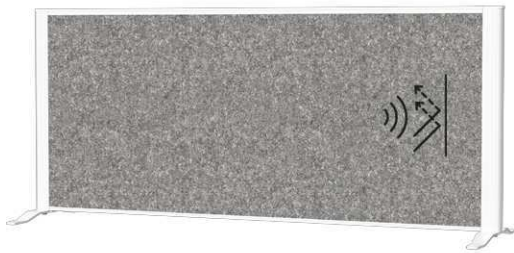

Sistema divisorio per credenze MAULconnecto

- **Credenze acustiche per migliorare l'acustica della stanza e garantire la privacy. Altezza dalla superficie: 50 cm**
- **Alta capacità di assorbimento acustico: Riduzione del rumore, migliore isolamento acustico, maggiore concentrazione e minori distrazioni**
- **Made in Germany: Prodotto in modo sostenibile e socialmente responsabile, 5 anni di garanzia**
- **Ecologico e ipoallergenico: Certificato secondo lo standard OEKO-TEX® 100 Classe 1, fibre 100% PES (poliestere), di cui il 20% riciclato, senza formaldeide, inodore, difficilmente infiammabile secondo DIN 4102 (B1)**
- **Stabile: Due piedini larghi 35 cm in acciaio robusto**
- **Profilo in alluminio elegante, robusto feltro acustico (4000 g/m²) con alta stabilità dimensionale**
- **Protezione acustica e visiva per uffici di gruppo o call center, scrivanie, uffici moderni o home office**
- **Applicazione: Credenze, scrivanie, cassettiere o mobili larghi simili**
- **Compatibile con i sistemi di pareti divisorie MAULcocoon e MAULconnecto**
- **Soluzioni per open space: Crea zone di concentrazione per ridurre lo stress da rumore, spazi di privacy e protezione visiva**
- **Spessore del telaio: 44 mm, spessore del feltro acustico: 40 mm**
- **Protezione visiva sicura: Distanza dalla superficie del tavolo ca. 15,3 cm**
- **Il colore si riferisce al telaio**
- **Ecologico Confezione in cartone riciclato**
- **Garanzia: anni**

Cod. art.	Colore	Cod. EAN	Codice doganale	Base	Superficie	Dim. (LxPxA)	Dim. imballo	Peso (incl. imballaggio)	Conf.
9851202	bianco	4002390105668	63049300	con base	Acustico grigio scuro	120 x 35 x 52,75 cm	125,5 x 62 x 8 cm	5,86 kg	1 pz.
9851289	antracite	4002390105675	63049300	con base	Acustico grigio scuro	120 x 35 x 52,75 cm	125,5 x 62 x 8 cm	5,86 kg	1 pz.
9851295	argento	4002390105682	63049300	con base	Acustico grigio scuro	120 x 35 x 52,75 cm	125,5 x 62 x 8 cm	5,86 kg	1 pz.