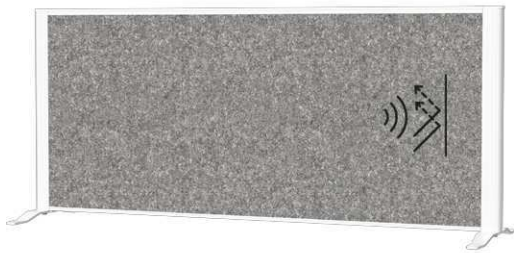

Sideboard partition system MAULconnecto

1. **Acoustic sideboard for improved room acoustics and privacy. Height from the tabletop: 50 cm**
   - **High sound absorption: Reduces noise levels, enhances soundproofing, improves concentration, and minimizes distractions**
   - **Made in Germany: Sustainably and socially responsibly manufactured, 5-year warranty**
   - **Eco-friendly & allergy-friendly: Certified according to OEKO-TEX® Standard 100 Class 1, 100% PES fibres (polyester fibres), 20% recycled, formaldehyde-free, odourless, fire-resistant according to DIN 4102 (B1)**
   - **Stable: Two 35 cm wide feet made of durable steel**
   - **Elegant aluminium frame, robust acoustic fleece (4000 g/m²) with high dimensional stability**
   - **Acoustic and visual protection in team offices or call centres, at desks, for modern office concepts or home offices**
   - **Applications: Sideboards, desks, dressers, or similar wide furniture**
2. Compatible with the partition wall systems MAULcocoon and MAULconnecto
   - Open space solutions: Creates concentration zones to reduce noise stress, privacy spaces, and visual protection
   - Frame thickness: 44 mm, acoustic fleece thickness: 40 mm
   - Secure visual protection: Distance to tabletop approx. 15.3 cm
   - Colour specification refers to the frame
   - Environmentally friendly packaging from recycled cardboard

Art. No.	Colour	EAN-Code	Tariff-No.	Base	Surface	Size (l x w x h)	Pack size / PU	Weight (incl. packaging)	PU
9851202	white	4002390105668	63049300	base	acoustics dark grey	120 x 35 x 52,75 cm	125,5 x 62 x 8 cm	5.86 kg	1 pc(s).
9851289	anthracite	4002390105675	63049300	base	acoustics dark grey	120 x 35 x 52,75 cm	125,5 x 62 x 8 cm	5.86 kg	1 pc(s).
9851295	silver	4002390105682	63049300	base	acoustics dark grey	120 x 35 x 52,75 cm	125,5 x 62 x 8 cm	5.86 kg	1 pc(s).