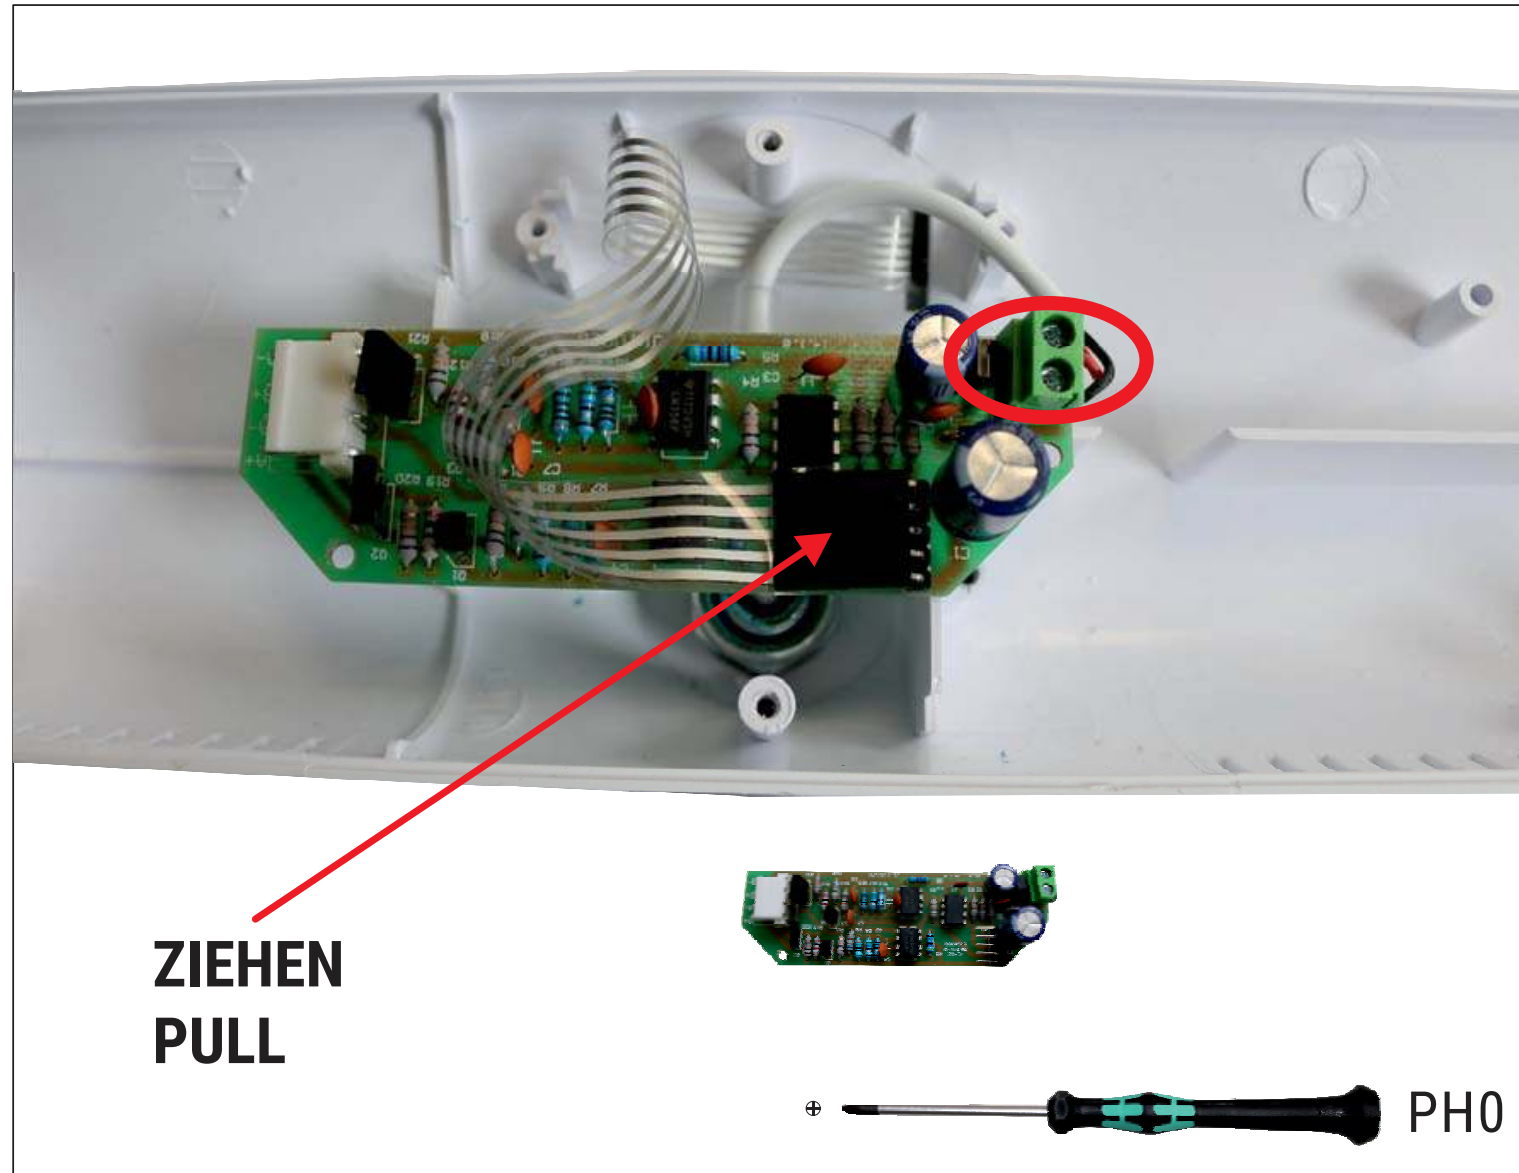

MAULwork LED 820 52

Art.-No.: 8205209.200

1

2

3

4

5

B

Art.-No.: 8205209.220

1

Art.-No.: 8205209.215A

1