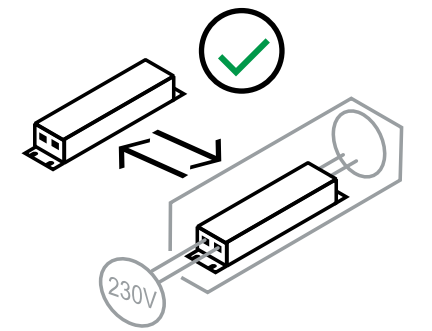

MAULwork LED 820 52

Art.-No.: 8205209.200

1

2

3

4

5

B