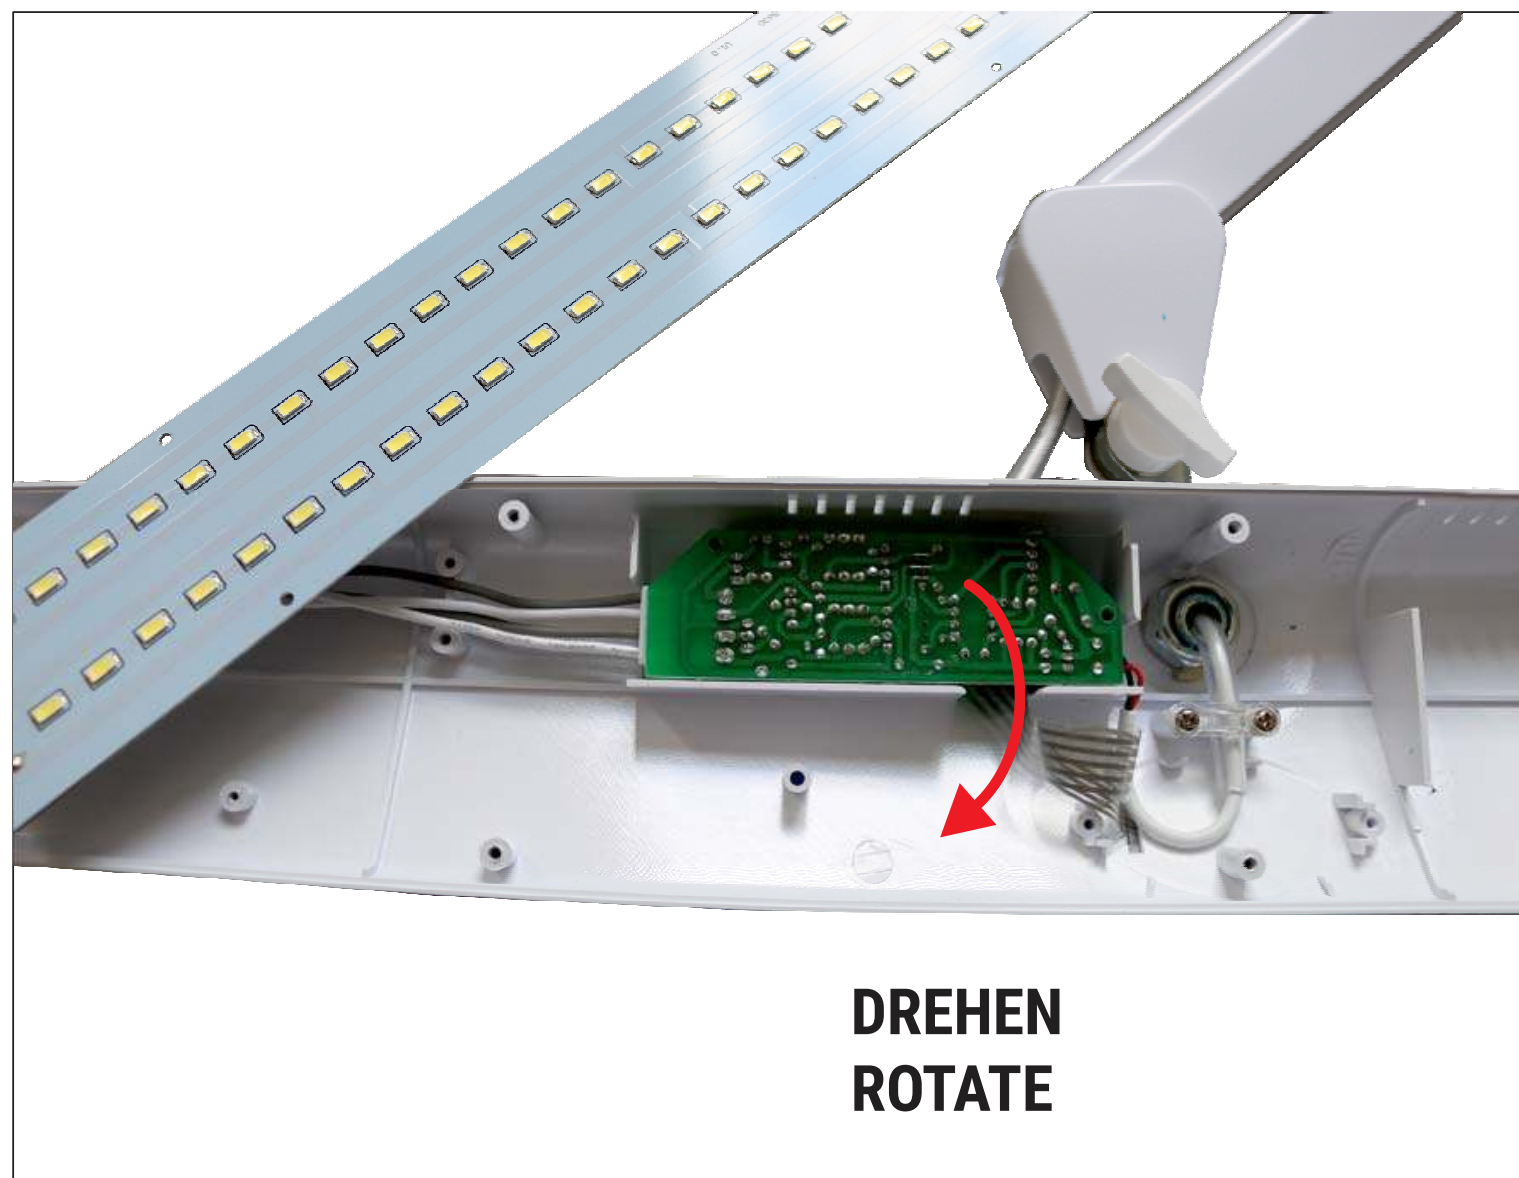

MAULwork LED 820 52

Art.-No.: 8205209.200

1

2

3

4

5

B