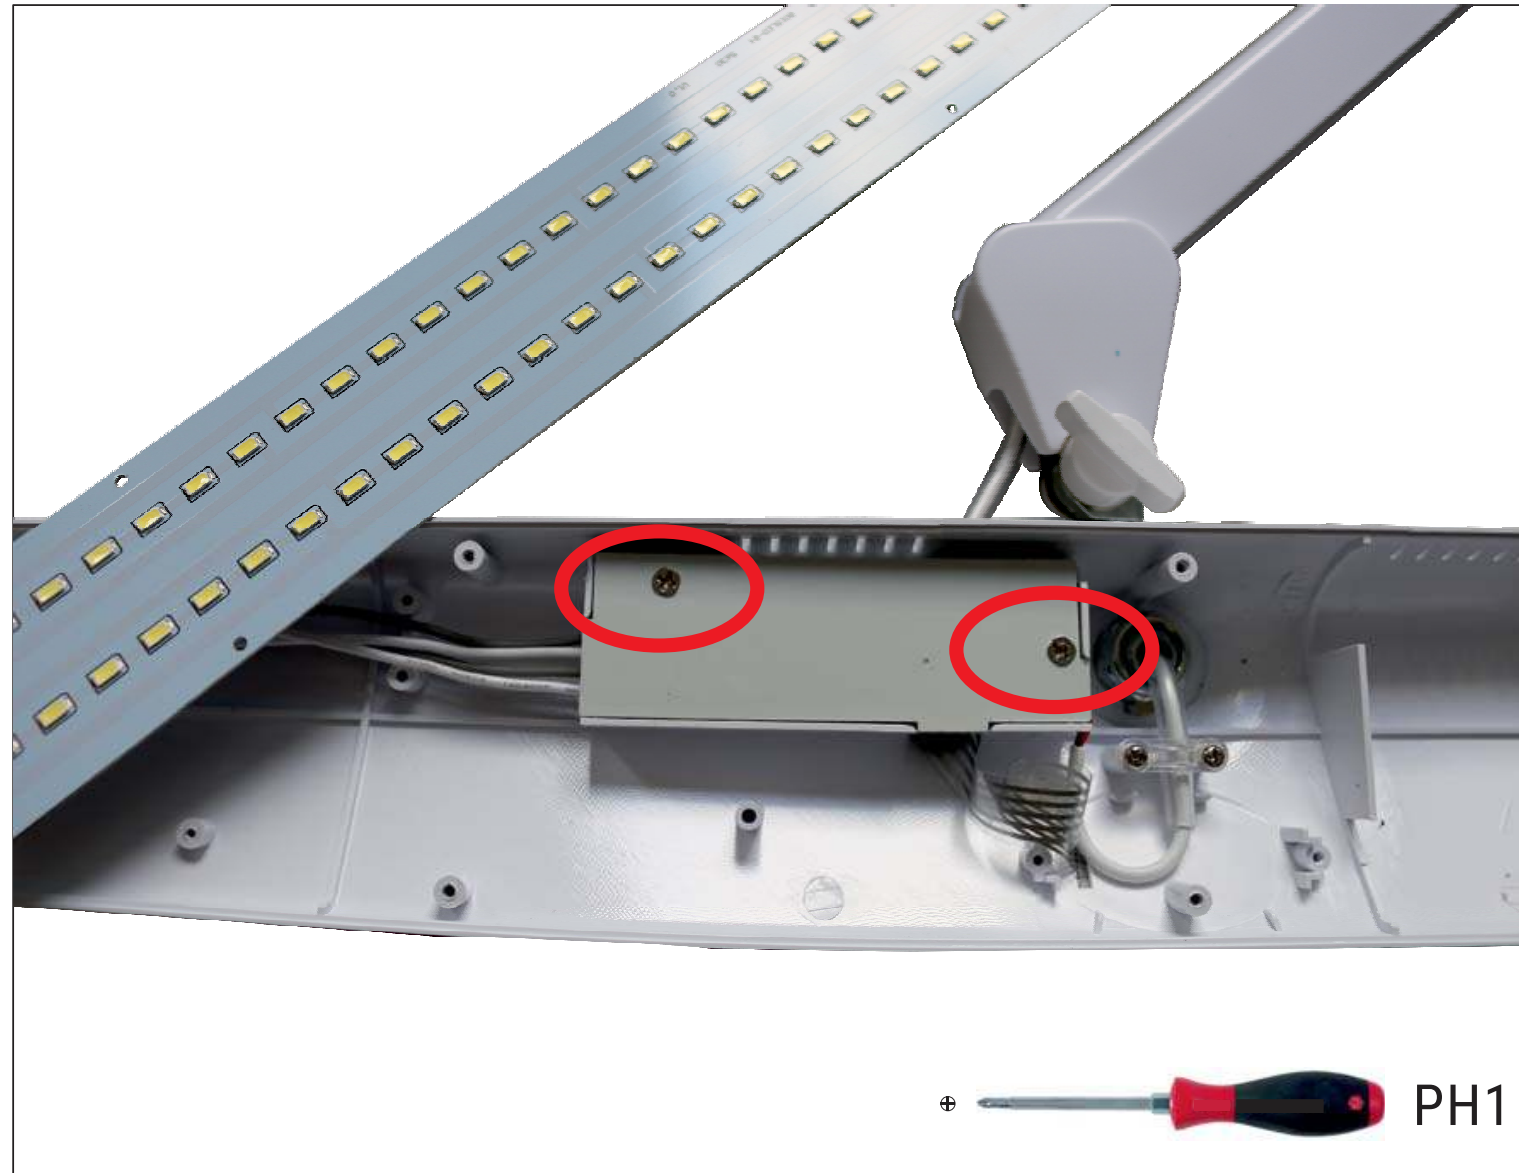

MAULwork LED 820 52

Art.-No.: 8205209.200

1

2

3

4

5

B