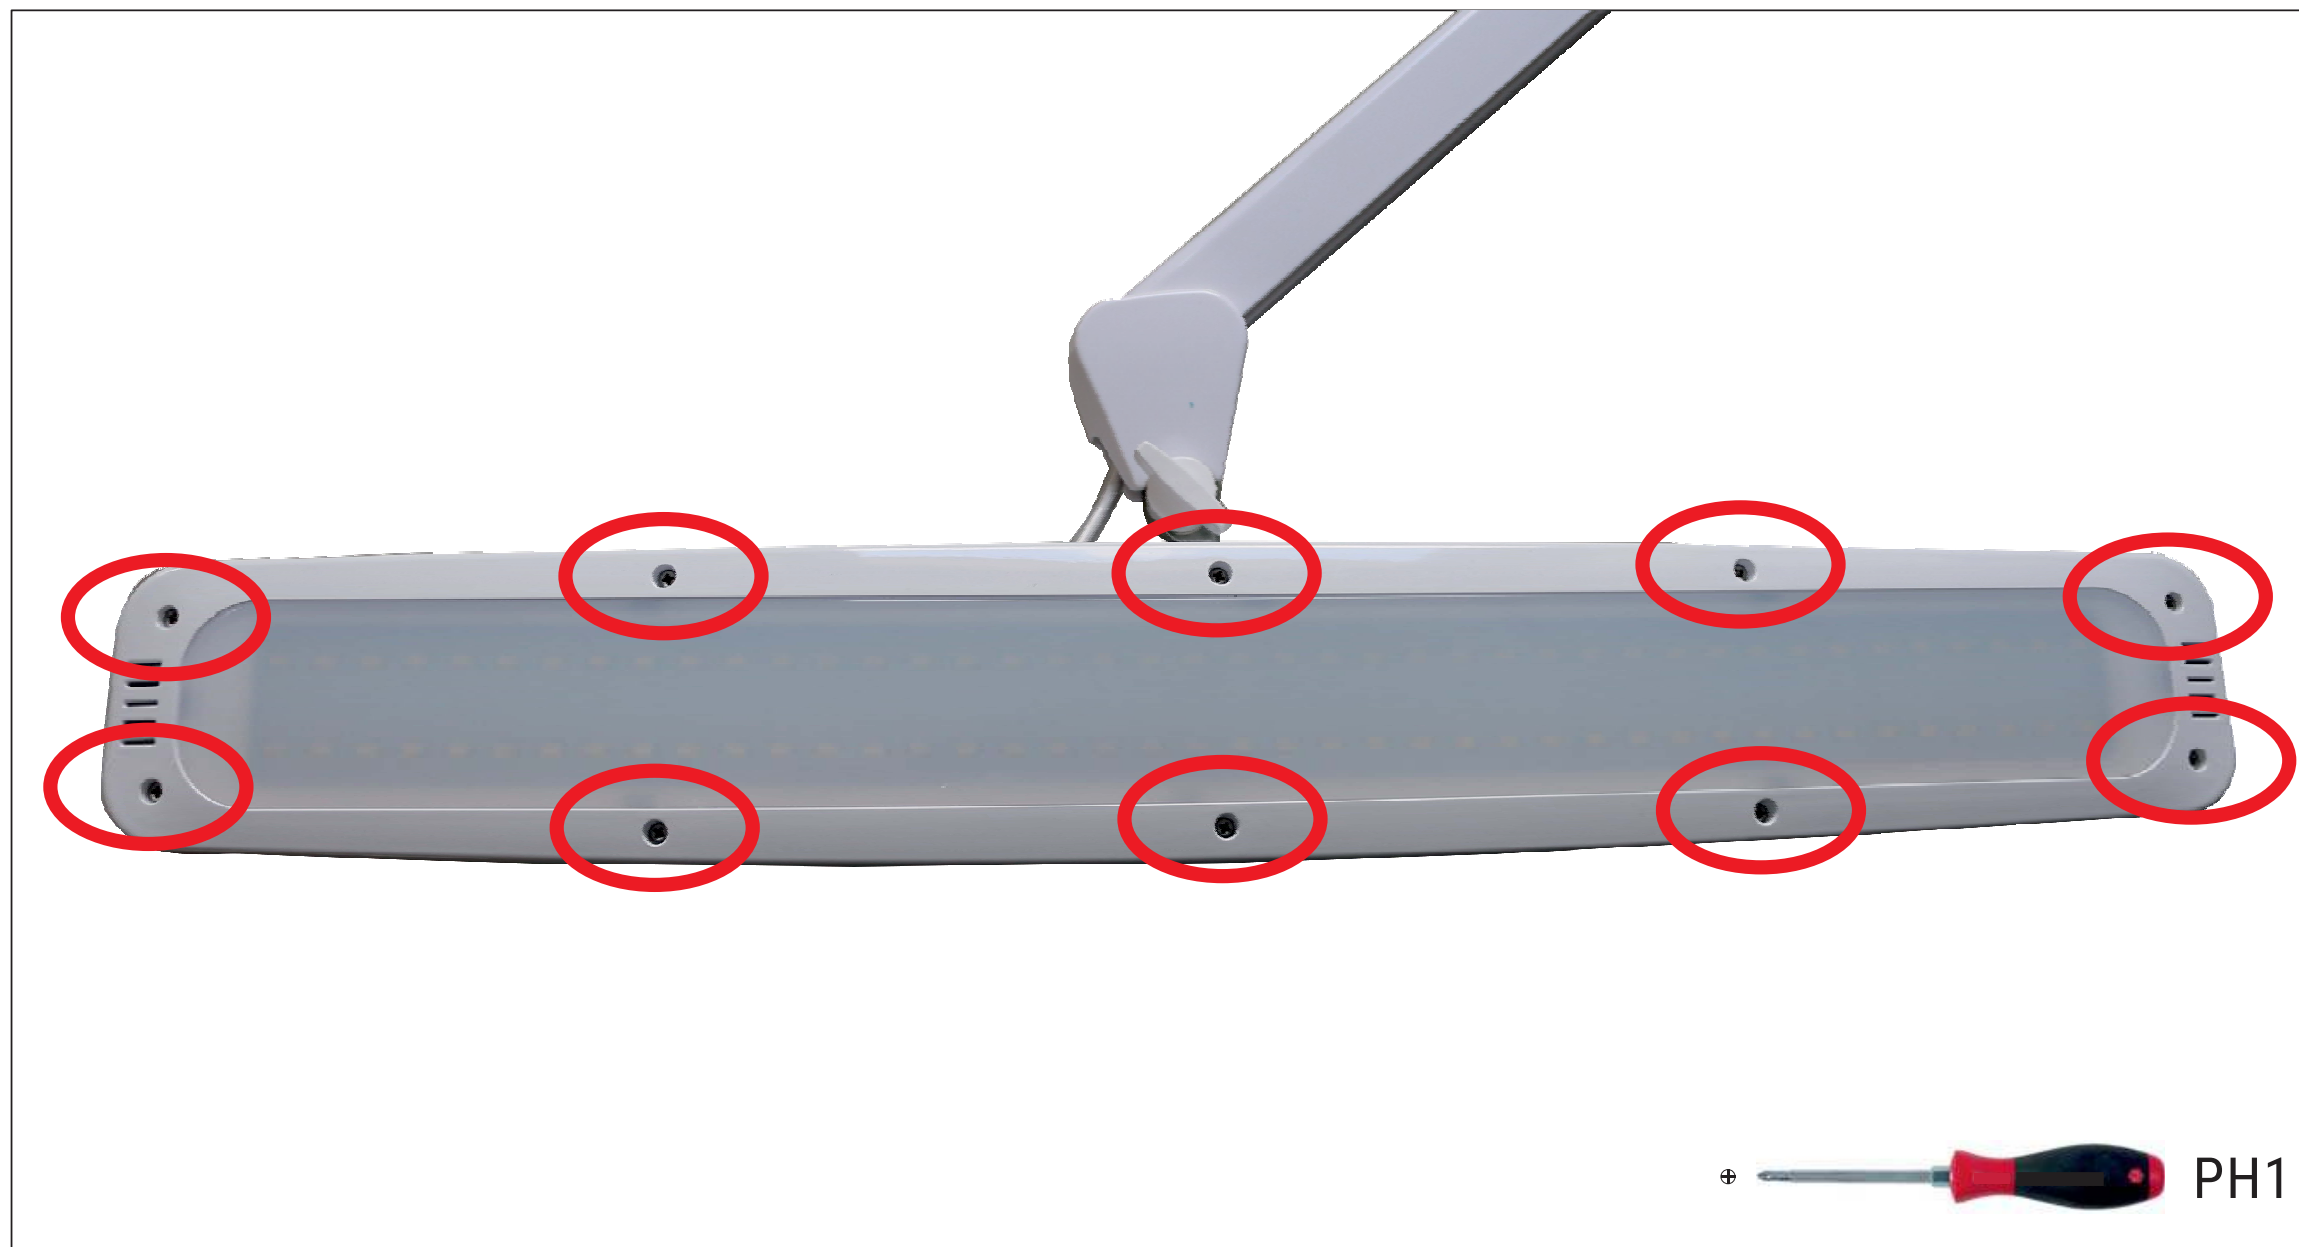

MAULwork LED 820 52

Art.-No.: 8205209.200

1

2

3

4

5

B