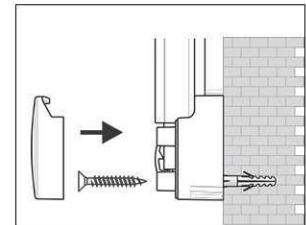

Whiteboard MAULpro

1. Montage-Element anschrauben

2. Board einhängen und justieren

3. Board an den Ecken festschrauben

- **Das Maximum an Stabilität, Funktion und Qualität**
- **Made in Germany, GS-Zeichen TÜV Thüringen**
- **Garantie 3 Jahre, 5 Jahre auf die Oberfläche bei sachgemäßer Verwendung**
- **Höchste Stabilität: Robustes Rahmenprofil aus silbereloxiertem Aluminium**
- **Mehr Haftkraft: Stahl-Arbeitsfläche auf formstabilem Kern in Sandwichtechnik**
- **Robust: Arbeitsfläche kunststoffbeschichtet, geeignet für permanenten Gebrauch**
- **Geringes Gewicht, leichte Montage: Bequem nach dem Aufhängen bis zu 6 mm nachjustieren mit patentiertem MAUL-Exzenter-Element**
- 3fach-Nutzen: Magnetaftend, beschrift- und sehr gut trocken abwischbar
- Quer- oder Hochformat
- Schont die Wand: Zwischen Arbeitsfläche und Wand zirkuliert Luft
- Verschiebbare Ablageschale aus Kunststoff
- Als Flipchart nutzen: Mit dezenten Clip-Blockhaltern (Art.-Nr. 638 73 84) günstig nachrüstbar
- Zu 98% recycelbar, schadstoffarm gefertigt am Standort Deutschland
- Inklusive Montagematerial
- Farbangabe bezieht sich auf Ablageschale
- Ab einer Größe von 120 x 180 cm: 10 Tage Lieferzeit
- Verpackung recycelbar
- Inklusive: 4 magnetaftende Aluminium-Infoleisten. Länge 21 cm. Individuell beschriftbar. Fronteinschub für Kartonstreifen, 21 x 3,4 cm. Vorlagen können einfach unter die Leiste geklemmt werden
- Garantie: 3 Jahre