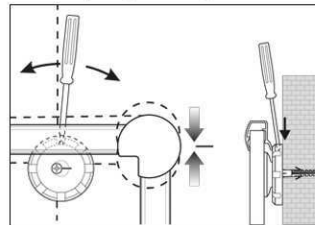

Réf	Coloris	Code EAN	Code douanier	Dimensions tableau	Dim. U.V.	Poids	U.V.
6308584	gris	4002390048682	96100000	90 x 120 cm	138 x 93 x 4 cm	12,496 kg	1 jeu.

Whiteboard MAULpro

1. montage-element vastschroeven

2. Board ophangen en aanpassen

3. Board aan de hoeken vastschroeven

- **Het maximum aan stabiliteit, functionaliteit en kwaliteit**
- **Made in Germany, voorzien van het GS (Geprüfte Sicherheit) keurmerk**
- **5 jaar garantie op het bordoppervlak (bij correct gebruik) en 3 jaar op het product**
- **Uitstekende kwaliteit. Robuust gewelfd profiel van zilverkleurig geanodiseerd aluminium, ca. 1,3 mm**
- **Meer hechtcracht: Extradikke staal-oppervlakte in sandwich-techniek**
- **Gering gewicht, eenvoudige montage: Exacte waterpas afstelling d.m.v. gepatenteerde MAUL-excenter-elementen tot 6 mm aanpassing na montage**
- Meerdere functie's: Magneethoudend, beschrijfbaar met droog uitwisbare bordmarkers en zeer goed droog uitwisbaar
- Zowel horizontaal als verticaal te monteren
- Gelakt stalen bordoppervlak: krasbestendig en slijtvast
- Magneethoudend, beschrijfbaar met droog uitwisbare bordmarkers en zeer goed droog uitwisbaar
- Uitstekende kwaliteit. Robuust gewelfd profiel van zilverkleurig geanodiseerd aluminium
- Exact horizontaal te monteren met het gepatenteerd MAUL-excenter- element
- Inclusief bevestigingsmaterialen en afleggoot
- Zowel horizontaal als verticaal te monteren
- 5 jaar garantie op het bordoppervlak (bij correct gebruik) en 3 jaar op het product
- Recyclebare verpakking
- Accessoires: 4 magnetische aluminium wandlijsten. Lengte 21 cm. Om kartonstrookjes in te schuiven. Papier kan eenvoudig onder de lijsten geschoven worden.
- garantie: 3 jaar