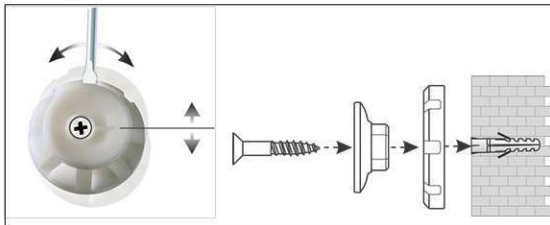

Whiteboard MAULpro

1. Montage-Element anschrauben

2. Board einhängen und justieren

3. Board an den Ecken festschrauben

- **Das Maximum an Stabilität, Funktion und Qualität**
- **Made in Germany, GS-Zeichen TÜV Thüringen**
- **Garantie 3 Jahre, 5 Jahre auf die Oberfläche bei sachgemäßer Verwendung**
- **Höchste Stabilität: Robustes Rahmenprofil aus silbereloxiertem Aluminium**
- **Mehr Haftkraft: Stahl-Arbeitsfläche auf formstabilem Kern in Sandwichtechnik**
- **Robust: Arbeitsfläche kunststoffbeschichtet, geeignet für permanenten Gebrauch**
- **Geringes Gewicht, leichte Montage: Bequem nach dem Aufhängen bis zu 6 mm nachjustieren mit patentiertem MAUL-Exzenter-Element**
- 3fach-Nutzen: Magnetaftend, beschrift- und sehr gut trocken abwischbar
- Quer- oder Hochformat
- Schont die Wand: Zwischen Arbeitsfläche und Wand zirkuliert Luft
- Verschiebbare Ablageschale aus Kunststoff
- Als Flipchart nutzen: Mit dezenten Clip-Blockhaltern (Art.-Nr. 638 73 84) günstig nachrüstbar
- Zu 98% recycelbar, schadstoffarm gefertigt am Standort Deutschland
- Inklusive Montagematerial
- Farbangabe bezieht sich auf Ablageschale
- Ab einer Größe von 120 x 180 cm: 10 Tage Lieferzeit
- Verpackung recycelbar
- Inklusive: 4 magnetaftende Aluminium-Infoleisten. Länge 21 cm. Individuell beschriftbar. Fronteinschub für Kartonstreifen, 21 x 3,4 cm. Vorlagen können einfach unter die Leiste geklemmt werden
- Garantie: 3 Jahre