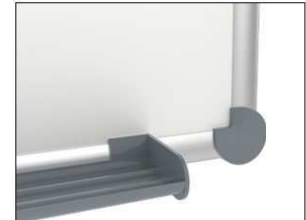

Whiteboard MAULpro

1. Montage-Element anschrauben

2. Board einhängen und justieren

3. Board an den Ecken festschrauben

- **Das Maximum an Stabilität, Funktion und Qualität**
- **Made in Germany, GS-Zeichen TÜV Thüringen**
- **Garantie 3 Jahre, 5 Jahre auf die Oberfläche bei sachgemäßer Verwendung**
- **Höchste Stabilität: Robustes Rahmenprofil aus silbereloxiertem Aluminium**
- **Mehr Haftkraft: Stahl-Arbeitsfläche auf formstabilem Kern in Sandwichtechnik**
- **Robust: Arbeitsfläche kunststoffbeschichtet, geeignet für permanenten Gebrauch**
- **Geringes Gewicht, leichte Montage: Bequem nach dem Aufhängen bis zu 6 mm nachjustieren mit patentiertem MAUL-Exzenter-Element**
- 3fach-Nutzen: Magnetaftend, beschrift- und sehr gut trocken abwischbar
- Quer- oder Hochformat
- Schont die Wand: Zwischen Arbeitsfläche und Wand zirkuliert Luft
- Verschiebbare Ablageschale aus Kunststoff
- Als Flipchart nutzen: Mit dezenten Clip-Blockhaltern (Art.-Nr. 638 73 84) günstig nachrüstbar
- Zu 98% recycelbar, schadstoffarm gefertigt am Standort Deutschland
- Inklusive Montagematerial
- Farbangabe bezieht sich auf Ablageschale
- Ab einer Größe von 120 x 180 cm: 10 Tage Lieferzeit
- Verpackung recycelbar
- Inklusive: 4 magnetaftende Aluminium-Infoleisten. Länge 21 cm. Individuell beschriftbar. Fronteinschub für Kartonstreifen, 21 x 3,4 cm. Vorlagen können einfach unter die Leiste geklemmt werden
- Garantie: 3 Jahre