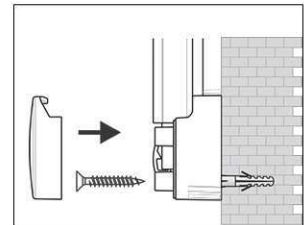

Réf	Coloris	Code EAN	Code douanier	Dimensions tableau	Dim. U.V.	Poids	U.V.
6308584	gris	4002390048682	96100000	90 x 120 cm	138 x 93 x 4 cm	12,496 kg	1 jeu.

Whiteboard MAULpro

1. montage-element vastschroeven

2. Board ophangen en aanpassen

3. Board aan de hoeken vastschroeven

- **Het maximum aan stabiliteit, functionaliteit en kwaliteit**
- **Made in Germany, voorzien van het GS (Geprüfte Sicherheit) keurmerk**
- **5 jaar garantie op het bordoppervlak (bij correct gebruik) en 3 jaar op het product**
- **Uitstekende kwaliteit. Robuust gewelfd profiel van zilverkleurig geanodiseerd aluminium, ca. 1,3 mm**
- **Meer hechtcracht: Extradikke staal-oppervlakte in sandwich-techniek**
- **Gering gewicht, eenvoudige montage: Exacte waterpas afstelling d.m.v. gepatenteerde MAUL-excenter-elementen tot 6 mm aanpassing na montage**
- Meerdere functie's: Magneethoudend, beschrijfbaar met droog uitwisbare bordmarkers en zeer goed droog uitwisbaar
- Zowel horizontaal als verticaal te monteren
- Gelakt stalen bordoppervlak: krasbestendig en slijtvast
- Magneethoudend, beschrijfbaar met droog uitwisbare bordmarkers en zeer goed droog uitwisbaar
- Uitstekende kwaliteit. Robuust gewelfd profiel van zilverkleurig geanodiseerd aluminium
- Exact horizontaal te monteren met het gepatenteerd MAUL-excenter- element
- Inclusief bevestigingsmaterialen en afleggoot
- Zowel horizontaal als verticaal te monteren
- 5 jaar garantie op het bordoppervlak (bij correct gebruik) en 3 jaar op het product
- Recyclebare verpakking
- Accessoires: 4 magnetische aluminium wandlijsten. Lengte 21 cm. Om kartonstrookjes in te schuiven. Papier kan eenvoudig onder de lijsten geschoven worden.
- garantie: 3 jaar