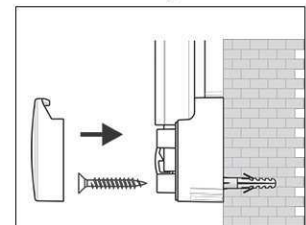

2. Attach and adjust board

3. Screw the board tight at the corners

- **Design originale**
 - **Profilo in alluminio estruso bombato abbinato ad angolari rotondi**
 - **Polivalente: superficie adatta all'applicazione di calamite, scrivibile e cancellabile a secco**
 - **Utilizzabile sia in posizione orizzontale che in posizione verticale, vaschetta portaoggetti spostabile**
 - **Fornita in imballaggio da trasporto con materiale di fissaggio**
 - **Superficie di lavoro in lamiera d'acciaio plastificato**
 - **Cornice in alluminio anodizzato**
 - **Fissaggio comodo: elementi eccentrici consentono un esatto allineamento orizzontale durante il fissaggio**
 - **Vaschetta portaoggetti grigia, la lavagna è fornita con 4 angolari grigi e 4 blu**
 - **L'indicazione del colore si riferisce alla vaschetta portaoggetti**
 - **Ampliabile con ganci portablocco per lavagna a fogli mobili (cod. art. 638 73 84)**
 - **Disponibile in diverse dimensioni e con superficie in panno, in sughero, strutturata e tessile.**
 - **A partire dal formato 120 x 180 cm le Whiteboard 2000 hanno un tempo di consegna di ca. 10 gg**
 - **Marchio GS**
-
- Superficie di lavoro in lamiera d'acciaio plastificato
 - Cornice in alluminio anodizzato
 - Fissaggio comodo: elementi eccentrici consentono un esatto allineamento orizzontale durante il fissaggio
 - Vaschetta portaoggetti grigia, la lavagna è fornita con 4 angolari grigi
 - L'indicazione del colore si riferisce alla vaschetta portaoggetti
 - Ampliabile con ganci portablocco per lavagna a fogli mobili (cod. art. 638 73 84)
 - Disponibile in diverse dimensioni e con superficie in panno, in sughero, strutturata e tessile
 - A partire dal formato 120 x 180 cm le Whiteboard 2000 hanno un tempo di consegna di ca. 10 gg
 - Marchio GS
 - Confezione riciclabile
 - 4 aluminium magnetic info rails included. Length 21 cm. Individually inscribable, cardboard strips can be inserted at the front, 21 x 3,4 cm, documents can be fixed under the ledge