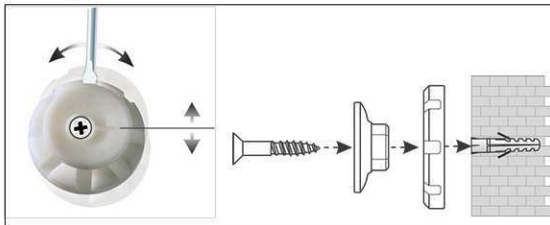

Whiteboard MAULpro

- **Het maximum aan stabiliteit, functionaliteit en kwaliteit**
- **Made in Germany, voorzien van het GS (Geprüfte Sicherheit) keurmerk**
- **5 jaar garantie op het bordoppervlak (bij correct gebruik) en 3 jaar op het product**
- **Uitstekende kwaliteit. Robuust gewelfd profiel van zilverkleurig geanodiseerd aluminium, ca. 1,3 mm**
- **Meer hechtcracht: Extradikke staal-oppervlakte in sandwich-techniek**
- **Gering gewicht, eenvoudige montage: Exacte waterpas afstelling d.m.v. gepatenteerde MAUL-excenter-elementen tot 6 mm aanpassing na montage**
- Meerdere functie's: Magneethoudend, beschrijfbaar met droog uitwisbare bordmarkers en zeer goed droog uitwisbaar
- Zowel horizontaal als verticaal te monteren
- Gelakt stalen bordoppervlak: krasbestendig en slijtvast
- Magneethoudend, beschrijfbaar met droog uitwisbare bordmarkers en zeer goed droog uitwisbaar
- Uitstekende kwaliteit. Robuust gewelfd profiel van zilverkleurig geanodiseerd aluminium
- Exact horizontaal te monteren met het gepatenteerd MAUL-excenter- element
- Inclusief bevestigingsmaterialen en afleggoot
- Zowel horizontaal als verticaal te monteren
- 5 jaar garantie op het bordoppervlak (bij correct gebruik) en 3 jaar op het product
- Recyclebare verpakking
- Accessoires: 4 magnetische aluminium wandlijsten. Lengte 21 cm. Om kartonstrookjes in te schuiven. Papier kan eenvoudig onder de lijsten geschoven worden.
- garantie: 3 jaar

Art. nr.	Kleur	EAN-Code	Dounanecode	Maten board	Verpakkingsmaat / VE	Gewicht	VE
6308584	grijs	4002390048682	96100000	90 x 120 cm	138 x 93 x 4 cm	12,496 kg	1 set.