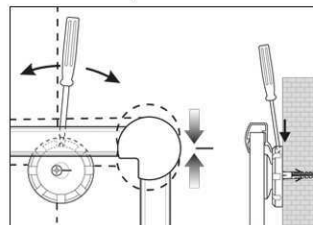

2. Attach and adjust board

3. Screw the board tight at the corners

- **Design originale**
 - **Profilo in alluminio estruso bombato abbinato ad angolari rotondi**
 - **Polivalente: superficie adatta all'applicazione di calamite, scrivibile e cancellabile a secco**
 - **Utilizzabile sia in posizione orizzontale che in posizione verticale, vaschetta portaoggetti spostabile**
 - **Fornita in imballaggio da trasporto con materiale di fissaggio**
 - **Superficie di lavoro in lamiera d'acciaio plastificato**
 - **Cornice in alluminio anodizzato**
 - **Fissaggio comodo: elementi eccentrici consentono un esatto allineamento orizzontale durante il fissaggio**
 - **Vaschetta portaoggetti grigia, la lavagna è fornita con 4 angolari grigi e 4 blu**
 - **L'indicazione del colore si riferisce alla vaschetta portaoggetti**
 - **Ampliabile con ganci portablocco per lavagna a fogli mobili (cod. art. 638 73 84)**
 - **Disponibile in diverse dimensioni e con superficie in panno, in sughero, strutturata e tessile.**
 - **A partire dal formato 120 x 180 cm le Whiteboard 2000 hanno un tempo di consegna di ca. 10 gg**
 - **Marchio GS**
-
- Superficie di lavoro in lamiera d'acciaio plastificato
 - Cornice in alluminio anodizzato
 - Fissaggio comodo: elementi eccentrici consentono un esatto allineamento orizzontale durante il fissaggio
 - Vaschetta portaoggetti grigia, la lavagna è fornita con 4 angolari grigi
 - L'indicazione del colore si riferisce alla vaschetta portaoggetti
 - Ampliabile con ganci portablocco per lavagna a fogli mobili (cod. art. 638 73 84)
 - Disponibile in diverse dimensioni e con superficie in panno, in sughero, strutturata e tessile
 - A partire dal formato 120 x 180 cm le Whiteboard 2000 hanno un tempo di consegna di ca. 10 gg
 - Marchio GS
 - Confezione riciclabile
 - 4 aluminium magnetic info rails included. Length 21 cm. Individually inscribable, cardboard strips can be inserted at the front, 21 x 3,4 cm, documents can be fixed under the ledge