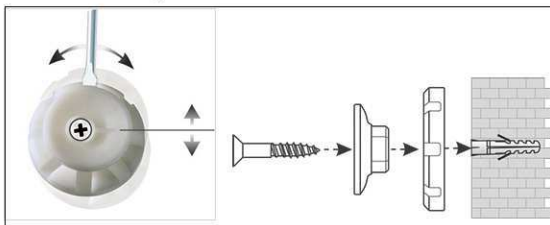

Lavagna magnetica MAULpro