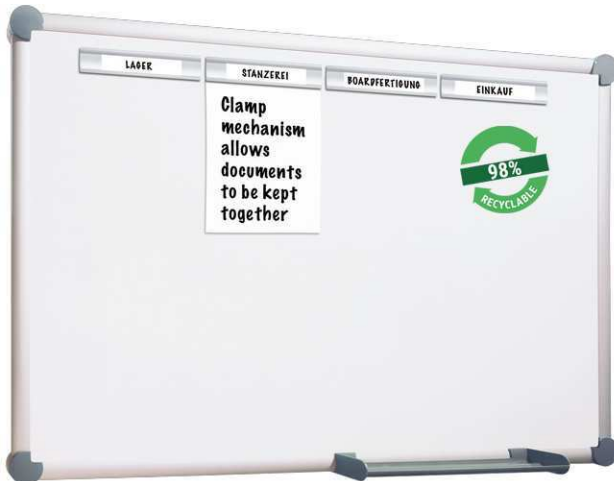

2. Attach and adjust board

Whiteboard MAULpro, coated steel

1. Screw on mounting element