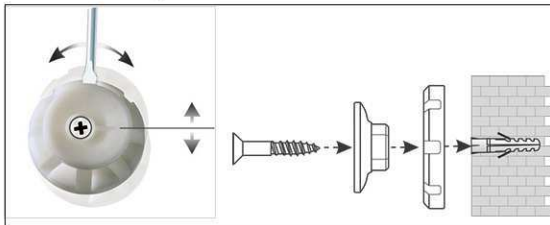

Whiteboard MAULpro, coated steel

- **The best in terms of stability, functionality and quality**
- **Made in Germany, GS Label (tested security)**
- **3-year guarantee, 5 years on the surface if used in a proper way**
- **Highest stability: Strong silver anodised aluminium frame**
- **Increased magnetic adherence: Steel surface on stable sandwich kernel**
- **Tough coated steel surface, suitable for permanent work**
- **Low weight, easy mounting: Easy adjustment up to 6 mm after mounting by means of patented MAUL eccentric elements**
- Triple use: suitable for magnets, writable and very good dry-wipe
- Landscape or portrait format
- Wall friendly: air can circulate between wall and board
- Sliding plastic tray
- Can be used as flipchart: economic upgrade with discreet flipchart pad holders (Art.-No. 638 73 84)
- Can be recycled to 98%, low emission production in our national plant
- Including mounting material
- Colour code refers to the tray
- Lead time for larger sizes from 120 x 180 cm: on demand
- Recyclable packaging
- 4 aluminium magnetic info rails included. Length 21 cm. Individually inscribable, cardboard strips can be inserted at the front, 21 x 3,4 cm, documents can be fixed under the ledge
- Guarantee: 3 years

Art. No.	Colour	EAN-Code	Tariff-No.	Board size	Pack size / PU	Weight	PU
6308584	grey	4002390048682	96100000	90 x 120 cm	138 x 93 x 4 cm	12.496 kg	1 set(s).