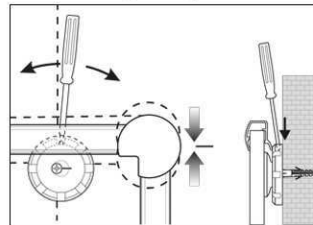

Whiteboard MAULpro

1. Montage-Element anschrauben

2. Board einhängen und justieren

3. Board an den Ecken festschrauben

- **Das Maximum an Stabilität, Funktion und Qualität**
- **Made in Germany, GS-Zeichen TÜV Thüringen**
- **Garantie 3 Jahre, 5 Jahre auf die Oberfläche bei sachgemäßer Verwendung**
- **Höchste Stabilität: Robustes Rahmenprofil aus silbereloxiertem Aluminium**
- **Mehr Haftkraft: Stahl-Arbeitsfläche auf formstabilem Kern in Sandwichtechnik**
- **Robust: Arbeitsfläche kunststoffbeschichtet, geeignet für permanenten Gebrauch**
- **Geringes Gewicht, leichte Montage: Bequem nach dem Aufhängen bis zu 6 mm nachjustieren mit patentiertem MAUL-Exzenter-Element**
- 3fach-Nutzen: Magnetaftend, beschrift- und sehr gut trocken abwischbar
- Quer- oder Hochformat
- Schont die Wand: Zwischen Arbeitsfläche und Wand zirkuliert Luft
- Verschiebbare Ablageschale aus Kunststoff
- Als Flipchart nutzen: Mit dezenten Clip-Blockhaltern (Art.-Nr. 638 73 84) günstig nachrüstbar
- Zu 98% recycelbar, schadstoffarm gefertigt am Standort Deutschland
- Inklusive Montagematerial
- Farbangabe bezieht sich auf Ablageschale
- Ab einer Größe von 120 x 180 cm: 10 Tage Lieferzeit
- Verpackung recycelbar
- Inklusive: 4 magnetaftende Aluminium-Infoleisten. Länge 21 cm. Individuell beschriftbar. Fronteinschub für Kartonstreifen, 21 x 3,4 cm. Vorlagen können einfach unter die Leiste geklemmt werden
- Garantie: 3 Jahre