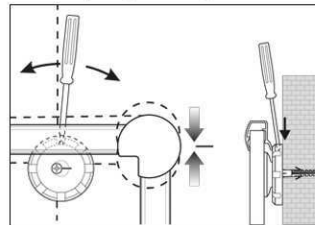

Réf	Coloris	Code EAN	Code douanier	Dimensions tableau	Dim. U.V.	Poids	U.V.
6301784	gris	4002390023269	96100000	60 x 90 cm	93 x 79 x 4 cm	7,545 kg	1 pce(s)

Whiteboard MAULpro, emaille

1. montage-element vastschroeven

2. Board ophangen en aanpassen

3. Board aan de hoeken vastschroeven

- **Het maximum aan stabiliteit, functionaliteit en kwaliteit**
- **Geëmailleerd bordoppervlak: krasvast, slijtvast en milieuvriendelijk**
- **Duurzaam: 30 Jaar garantie op het bordoppervlak (bij correct gebruik)**
- **Made in Germany, voorzien van het TÜV-GS certificaat (Geprüfte Sicherheit) TÜV Thüringen**
- **Geniaal: Stevigheid en elasticiteit van metaal gecombineerd met de hardheid en weerstand van een glasoppervlakte**
- **Praktisch: Oppervlakte eenvoudig te reinigen, zuur- en loogresistent, corrosie-werend**
- **Gering gewicht, eenvoudige montage: Exacte waterpas afstelling d.m.v. gepatenteerde MAUL-excenter-elementen tot 6 mm aanpassing na montage**
- Meerdere functie's: Magneethoudend, beschrijfbaar met droog uitwisbare bordmarkers en zeer goed droog uitwisbaar
- Zowel horizontaal als verticaal te monteren
- Uitstekende kwaliteit: Robuust gewelfd profiel van zilverkleurig geanodiseerd aluminium, ca. 1,3 mm
- Meer hechtkracht: Extradikke staal-oppervlakte in sandwich-techniek
- Beschermt de wand: Tussen bord en wand kan de lucht circuleren
- Verschuifbare kunststof afleggoot
- Te combineren met Maul clip-blokhouder (6387384) voor bevestiging van een flipoverblok
- Milieuvriendelijk geproduceerd in Duitsland, tot 98 % recyclebaar
- Milieuvriendelijke en veilige verpakking, inclusief montagemateriaal
- Kleuraanduiding heeft betrekking op de afleggoot
- Meer diversiteit: Verschillende formaten ook in kurk, structuur of textiel- oppervlakte verkrijgbaar
- Vanaf het formaat 120 x 180 cm: 10 dagen levertijd
- Recyclebare verpakking
- garantie: 3 jaar