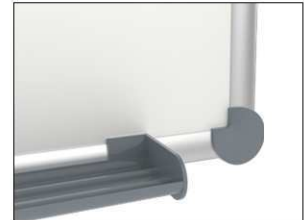

Whiteboard MAULpro, Emaille

1. Montage-Element anschrauben

2. Board einhängen und justieren

3. Board an den Ecken festschrauben

- **Das Maximum an Stabilität, Funktion und Qualität**
- **Emaille-Oberfläche: Besonders kratzfest, strapazierfähig und umweltfreundlich**
- **Langzeitbeständig: Garantie 30 Jahre auf die Oberfläche bei sachgemäßer Verwendung. Made in Germany, GS-Zeichen TÜV Thüringen**
- **Genial: Festigkeit und Elastizität von Metall verbunden mit der Härte und Widerstandsfähigkeit einer Glasoberfläche**
- **Oberfläche leicht zu reinigen, säuren- und laugenresistent, korrosionsgeschützt**
- **Geringes Gewicht, leichte Montage: Bequem nach dem Aufhängen bis zu 6 mm nachjustieren mit patentiertem MAUL-Exzenter-Element**
- 3fach-Nutzen: Magnetaftend, beschrift- und sehr gut trocken abwischbar
- Quer- oder Hochformat
- Höchste Stabilität: Robustes Rahmenprofil aus silbereloxiertem Aluminium, ca. 1,3 mm stark
- Mehr Haftkraft: Extrastarke Stahl-Arbeitsfläche auf formstabilem Kern in Sandwichtechnik
- Schont die Wand: Zwischen Arbeitsfläche und Wand zirkuliert Luft
- Verschiebbare Ablageschale aus Kunststoff
- Als Flipchart nutzen: Mit dezenten Clip-Blockhaltern (Art.-Nr. 638 73 84) günstig nachrüstbar
- Zu 98% recycelbar, schadstoffarm gefertigt am Standort Deutschland
- Inklusive Montagematerial
- Farbangabe bezieht sich auf Ablageschale
- Ab einer Größe von 120 x 180 cm: 10 Tage Lieferzeit
- Verpackung recycelbar
- Garantie: 3 Jahre