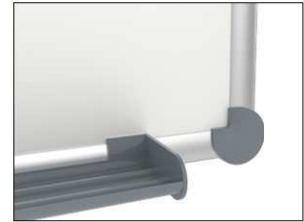

3. Board aan de hoeken vastschroeven

Whiteboard MAULpro, emaille