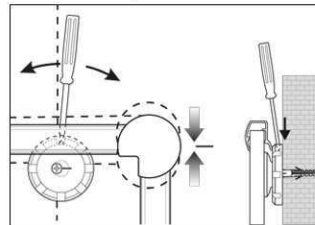

2. Attach and adjust board

3. Screw the board tight at the corners

- **Design originale**
 - **Profilo in alluminio estruso bombato abbinato ad angolari rotondi**
 - **Superficie adatta all'applicazione di calamite, scrivibile e cancellabile a secco**
 - **Utilizzabile sia in posizione orizzontale che in posizione verticale, vaschetta portaoggetti spostabile**
 - **Fornita in imballaggio da trasporto con materiale di fissaggio**
 - **Superficie di lavoro in lamiera di acciaio smaltato**
 - **Particolarmente resistente all'usura e durevole**
 - **Cornice in alluminio anodizzato**
 - **Fissaggio comodo: elementi eccentrici consentono un esatto allineamento orizzontale durante il fissaggio**
 - **Vaschetta portaoggetti grigia, la lavagna è fornita con 4 angolari grigi e 4 blu**
 - **L'indicazione del colore si riferisce alla vaschetta portaoggetti**
 - **Ampliabile con ganci portablocco per lavagna a fogli mobili (cod. art. 638 73 84)**
 - **Disponibile in diverse dimensioni e con superficie in panno, in sughero, strutturata e tessile.**
 - **A partire dal formato 120 x 180 cm le Whiteboard 2000 hanno un tempo di consegna di ca. 10 gg.**
 - **Marchio GS**
 - **25 anni di garanzia sulla superficie smaltata**
-
- Cornice in alluminio anodizzato
 - Fissaggio comodo: elementi eccentrici consentono un esatto allineamento orizzontale durante il fissaggio
 - Vaschetta portaoggetti grigia, la lavagna è fornita con 4 angolari grigi e 4 blu
 - L'indicazione del colore si riferisce alla vaschetta portaoggetti
 - Ampliabile con ganci portablocco per lavagna a fogli mobili (cod. art. 638 73 84)
 - Disponibile in diverse dimensioni e con superficie in panno, in sughero, strutturata e tessile.
 - A partire dal formato 120 x 180 cm le Whiteboard 2000 hanno un tempo di consegna di ca. 10 gg.
 - Marchio GS
 - 25 anni di garanzia sulla superficie smaltata
 - Confezione riciclabile