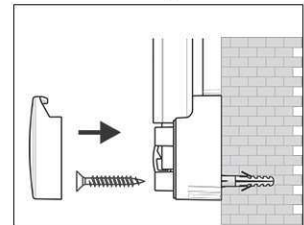

2. Attach and adjust board

3. Screw the board tight at the corners

- **Design originale**
 - **Profilo in alluminio estruso bombato abbinato ad angolari rotondi**
 - **Superficie adatta all'applicazione di calamite, scrivibile e cancellabile a secco**
 - **Utilizzabile sia in posizione orizzontale che in posizione verticale, vaschetta portaoggetti spostabile**
 - **Fornita in imballaggio da trasporto con materiale di fissaggio**
 - **Superficie di lavoro in lamiera di acciaio smaltato**
 - **Particolarmente resistente all'usura e durevole**
 - **Cornice in alluminio anodizzato**
 - **Fissaggio comodo: elementi eccentrici consentono un esatto allineamento orizzontale durante il fissaggio**
 - **Vaschetta portaoggetti grigia, la lavagna è fornita con 4 angolari grigi e 4 blu**
 - **L'indicazione del colore si riferisce alla vaschetta portaoggetti**
 - **Ampliabile con ganci portablocco per lavagna a fogli mobili (cod. art. 638 73 84)**
 - **Disponibile in diverse dimensioni e con superficie in panno, in sughero, strutturata e tessile.**
 - **A partire dal formato 120 x 180 cm le Whiteboard 2000 hanno un tempo di consegna di ca. 10 gg.**
 - **Marchio GS**
 - **25 anni di garanzia sulla superficie smaltata**
-
- Cornice in alluminio anodizzato
 - Fissaggio comodo: elementi eccentrici consentono un esatto allineamento orizzontale durante il fissaggio
 - Vaschetta portaoggetti grigia, la lavagna è fornita con 4 angolari grigi e 4 blu
 - L'indicazione del colore si riferisce alla vaschetta portaoggetti
 - Ampliabile con ganci portablocco per lavagna a fogli mobili (cod. art. 638 73 84)
 - Disponibile in diverse dimensioni e con superficie in panno, in sughero, strutturata e tessile.
 - A partire dal formato 120 x 180 cm le Whiteboard 2000 hanno un tempo di consegna di ca. 10 gg.
 - Marchio GS
 - 25 anni di garanzia sulla superficie smaltata
 - Confezione riciclabile