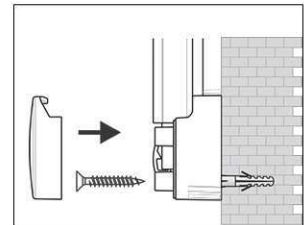

Réf	Coloris	Code EAN	Code douanier	Dimensions tableau	Dim. U.V.	Poids	U.V.
6301784	gris	4002390023269	96100000	60 x 90 cm	93 x 79 x 4 cm	7,545 kg	1 pce(s)

Whiteboard MAULpro, emaille

1. montage-element vastschroeven

2. Board ophangen en aanpassen

3. Board aan de hoeken vastschroeven

- **Het maximum aan stabiliteit, functionaliteit en kwaliteit**
- **Geëmailleerd bordoppervlak: krasvast, slijtvast en milieuvriendelijk**
- **Duurzaam: 30 Jaar garantie op het bordoppervlak (bij correct gebruik)**
- **Made in Germany, voorzien van het TÜV-GS certificaat (Geprüfte Sicherheit) TÜV Thüringen**
- **Geniaal: Stevigheid en elasticiteit van metaal gecombineerd met de hardheid en weerstand van een glasoppervlakte**
- **Praktisch: Oppervlakte eenvoudig te reinigen, zuur- en loogresistent, corrosie-werend**
- **Gering gewicht, eenvoudige montage: Exacte waterpas afstelling d.m.v. gepatenteerde MAUL-excenter-elementen tot 6 mm aanpassing na montage**
- Meerdere functie's: Magneethoudend, beschrijfbaar met droog uitwisbare bordmarkers en zeer goed droog uitwisbaar
- Zowel horizontaal als verticaal te monteren
- Uitstekende kwaliteit: Robuust gewelfd profiel van zilverkleurig geanodiseerd aluminium, ca. 1,3 mm
- Meer hechtkracht: Extradikke staal-oppervlakte in sandwich-techniek
- Beschermt de wand: Tussen bord en wand kan de lucht circuleren
- Verschuifbare kunststof afleggoot
- Te combineren met Maul clip-blokhouder (6387384) voor bevestiging van een flipoverblok
- Milieuvriendelijk geproduceerd in Duitsland, tot 98 % recyclebaar
- Milieuvriendelijke en veilige verpakking, inclusief montagemateriaal
- Kleuraanduiding heeft betrekking op de afleggoot
- Meer diversiteit: Verschillende formaten ook in kurk, structuur of textiel- oppervlakte verkrijgbaar
- Vanaf het formaat 120 x 180 cm: 10 dagen levertijd
- Recyclebare verpakking
- garantie: 3 jaar