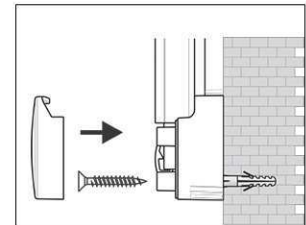

Art. No.	Colour	EAN-Code	Tariff-No.	Board size	Pack size / PU	Weight	PU
6301784	grey	4002390023269	96100000	60 x 90 cm	93 x 79 x 4 cm	7.545 kg	1 pc(s).

Tableau blanc MAULpro, émaillé

1. visser le plot

2. accrocher le tableau et ajuster

3. visser les coins

- **Le maximum en termes de stabilité, fonctionnalité et qualité**
- **Surface émaillée : particulièrement résistante aux rayures, robuste et écologique**
- **Inusable : 30 ans de garantie sur la surface sous réserve d'utilisation adéquate**
- **Fabriqué en Allemagne, certificat GS (sécurité garantie) TÜV Thüringen**
- **Génial : solidité et élasticité du métal combinée à la dureté et à la résistance du verre**
- **Pratique : surface facile à nettoyer, résistante aux acides et aux bases, anti-corrosive**
- **Faible poids, montage facile : un ajustement jusqu'à 6 mm est possible après accrochage grâce aux plots excentriques brevetés MAUL**
- Triple usage : pour aimants et marqueurs pour tableau blanc, très bon effaçage à sec
- Format portrait ou paysage
- Très grande stabilité : robuste cadre en aluminium anodisé argent, env. 1,3 mm d'épaisseur
- Forte adhérence magnétique : surface en tôle d'acier sur un cœur rigide en technique sandwich
- Ménage le mur : l'air circule entre le tableau et la paroi
- Livré avec un auget coulissant en matière plastique
- Utilisable comme chevalet de conférence : les discrets cavaliers porte-blocs (réf. 638 73 84) sont disponibles à peu de frais
- Recyclable à 98%, production écologique dans une de nos usines locales
- Avec matériel de montage
- Le code couleur se réfère à la couleur de l'auget
- A partir d'une dimension de 120 x 180 cm le délai de livraison est de 10 jours
- Emballage recyclable
- Garantie: 3 ans