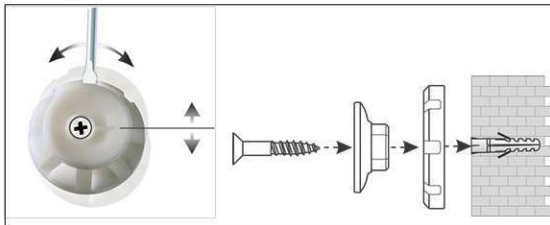

Whiteboard MAULpro, Emaille

1. Montage-Element anschrauben

2. Board einhängen und justieren

3. Board an den Ecken festschrauben

- **Das Maximum an Stabilität, Funktion und Qualität**
- **Emaille-Oberfläche: Besonders kratzfest, strapazierfähig und umweltfreundlich**
- **Langzeitbeständig: Garantie 30 Jahre auf die Oberfläche bei sachgemäßer Verwendung. Made in Germany, GS-Zeichen TÜV Thüringen**
- **Genial: Festigkeit und Elastizität von Metall verbunden mit der Härte und Widerstandsfähigkeit einer Glasoberfläche**
- **Oberfläche leicht zu reinigen, säuren- und laugenresistent, korrosionsgeschützt**
- **Geringes Gewicht, leichte Montage: Bequem nach dem Aufhängen bis zu 6 mm nachjustieren mit patentiertem MAUL-Exzenter-Element**
- 3fach-Nutzen: Magnetaftend, beschrift- und sehr gut trocken abwischbar
- Quer- oder Hochformat
- Höchste Stabilität: Robustes Rahmenprofil aus silbereloxiertem Aluminium, ca. 1,3 mm stark
- Mehr Haftkraft: Extrastarke Stahl-Arbeitsfläche auf formstabilem Kern in Sandwichtechnik
- Schont die Wand: Zwischen Arbeitsfläche und Wand zirkuliert Luft
- Verschiebbare Ablageschale aus Kunststoff
- Als Flipchart nutzen: Mit dezenten Clip-Blockhaltern (Art.-Nr. 638 73 84) günstig nachrüstbar
- Zu 98% recycelbar, schadstoffarm gefertigt am Standort Deutschland
- Inklusive Montagematerial
- Farbangabe bezieht sich auf Ablageschale
- Ab einer Größe von 120 x 180 cm: 10 Tage Lieferzeit
- Verpackung recycelbar
- Garantie: 3 Jahre