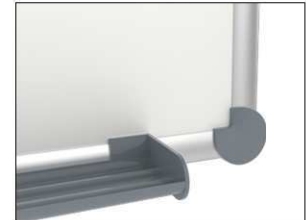

3. Screw the board tight at the corners

Whiteboard MAULpro, enamel