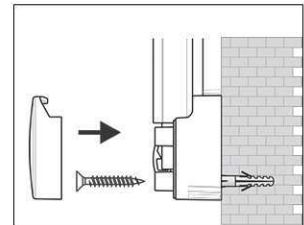

Whiteboard MAULpro, Emaille

1. Montage-Element anschrauben

2. Board einhängen und justieren

3. Board an den Ecken festschrauben

- **Das Maximum an Stabilität, Funktion und Qualität**
- **Emaille-Oberfläche: Besonders kratzfest, strapazierfähig und umweltfreundlich**
- **Langzeitbeständig: Garantie 30 Jahre auf die Oberfläche bei sachgemäßer Verwendung. Made in Germany, GS-Zeichen TÜV Thüringen**
- **Genial: Festigkeit und Elastizität von Metall verbunden mit der Härte und Widerstandsfähigkeit einer Glasoberfläche**
- **Oberfläche leicht zu reinigen, säuren- und laugenresistent, korrosionsgeschützt**
- **Geringes Gewicht, leichte Montage: Bequem nach dem Aufhängen bis zu 6 mm nachjustieren mit patentiertem MAUL-Exzenter-Element**
- 3fach-Nutzen: Magnetaftend, beschrift- und sehr gut trocken abwischbar
- Quer- oder Hochformat
- Höchste Stabilität: Robustes Rahmenprofil aus silbereloxiertem Aluminium, ca. 1,3 mm stark
- Mehr Haftkraft: Extrastarke Stahl-Arbeitsfläche auf formstabilem Kern in Sandwichtechnik
- Schont die Wand: Zwischen Arbeitsfläche und Wand zirkuliert Luft
- Verschiebbare Ablageschale aus Kunststoff
- Als Flipchart nutzen: Mit dezenten Clip-Blockhaltern (Art.-Nr. 638 73 84) günstig nachrüstbar
- Zu 98% recycelbar, schadstoffarm gefertigt am Standort Deutschland
- Inklusive Montagematerial
- Farbangabe bezieht sich auf Ablageschale
- Ab einer Größe von 120 x 180 cm: 10 Tage Lieferzeit
- Verpackung recycelbar
- Garantie: 3 Jahre