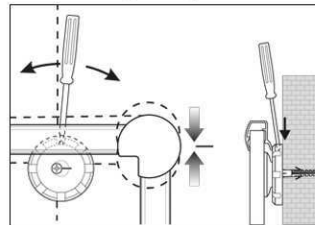

Whiteboard MAULpro, Emaille

1. Montage-Element anschrauben

2. Board einhängen und justieren

3. Board an den Ecken festschrauben

- **Das Maximum an Stabilität, Funktion und Qualität**
- **Emaille-Oberfläche: Besonders kratzfest, strapazierfähig und umweltfreundlich**
- **Langzeitbeständig: Garantie 30 Jahre auf die Oberfläche bei sachgemäßer Verwendung. Made in Germany, GS-Zeichen TÜV Thüringen**
- **Genial: Festigkeit und Elastizität von Metall verbunden mit der Härte und Widerstandsfähigkeit einer Glasoberfläche**
- **Oberfläche leicht zu reinigen, säuren- und laugenresistent, korrosionsgeschützt**
- **Geringes Gewicht, leichte Montage: Bequem nach dem Aufhängen bis zu 6 mm nachjustieren mit patentiertem MAUL-Exzenter-Element**
- 3fach-Nutzen: Magnetaftend, beschrift- und sehr gut trocken abwischbar
- Quer- oder Hochformat
- Höchste Stabilität: Robustes Rahmenprofil aus silbereloxiertem Aluminium, ca. 1,3 mm stark
- Mehr Haftkraft: Extrastarke Stahl-Arbeitsfläche auf formstabilem Kern in Sandwichtechnik
- Schont die Wand: Zwischen Arbeitsfläche und Wand zirkuliert Luft
- Verschiebbare Ablageschale aus Kunststoff
- Als Flipchart nutzen: Mit dezenten Clip-Blockhaltern (Art.-Nr. 638 73 84) günstig nachrüstbar
- Zu 98% recycelbar, schadstoffarm gefertigt am Standort Deutschland
- Inklusive Montagematerial
- Farbangabe bezieht sich auf Ablageschale
- Ab einer Größe von 120 x 180 cm: 10 Tage Lieferzeit
- Verpackung recycelbar
- Garantie: 3 Jahre