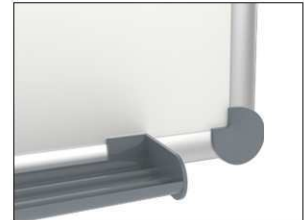

3. Screw the board tight at the corners

Lavagna magnetica MAULpro, smaltata