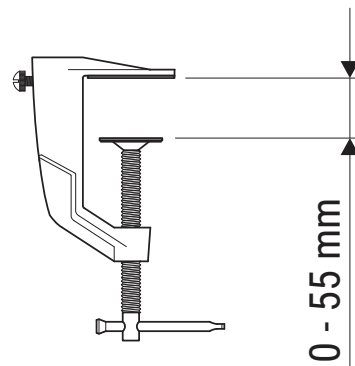

ON / OFF

CEE 7/16

3 - 33V --- 0.3A

220 - 240V~
50/60 Hz

Garantiehinweis
Guarantee
Garantie

www.maul.de

Notice de conditionnement et d'élimination
Istruzioni di imballaggio e smaltimento
Опаковка и указание за изхвърляне