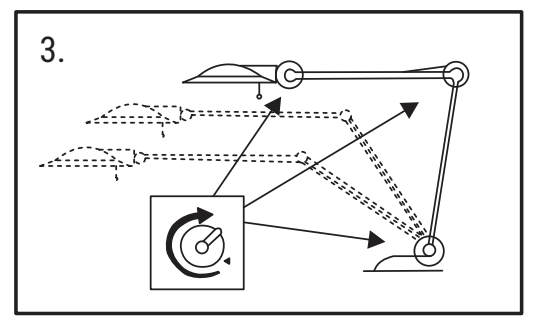

ON / OFF

CEE 7/16

3 - 33V --- 0.3A

220 - 240V~
50/60 Hz

Garantiehinweis
Guarantee
Garantie

www.maul.de

Notice de conditionnement et d'élimination
Istruzioni di imballaggio e smaltimento
Опаковка и указание за изхвърляне