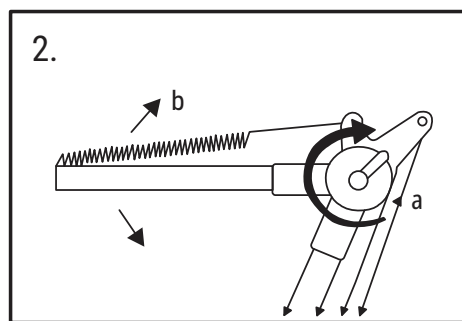

ON / OFF

CEE 7/16

3 - 33V --- 0.3A

220 - 240V~
50/60 Hz

Garantiehinweis
Guarantee
Garantie

www.maul.de

Notice de conditionnement et d'élimination
Istruzioni di imballaggio e smaltimento
Опаковка и указание за изхвърляне