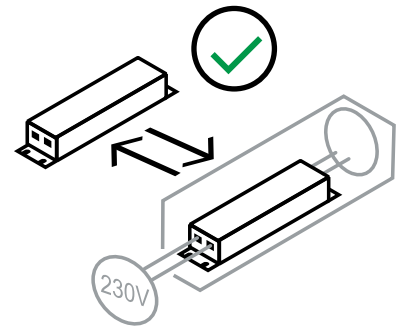

ON / OFF

CEE 7/16

3 - 33V --- 0.3A

220 - 240V~
50/60 Hz

Garantiehinweis
Guarantee
Garantie

www.maul.de

Notice de conditionnement et d'élimination
Istruzioni di imballaggio e smaltimento
Опаковка и указание за изхвърляне