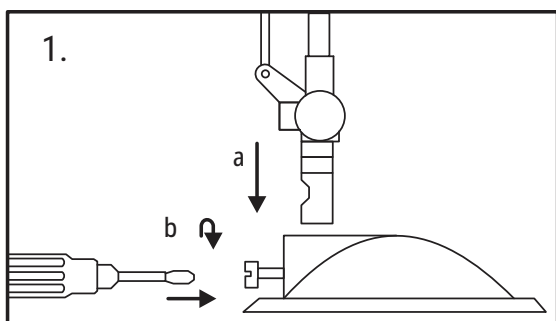

ON / OFF

CEE 7/16

3 - 33V --- 0.3A

220 - 240V~
50/60 Hz

Garantiehinweis
Guarantee
Garantie

www.maul.de

Notice de conditionnement et d'élimination
Istruzioni di imballaggio e smaltimento
Опаковка и указание за изхвърляне