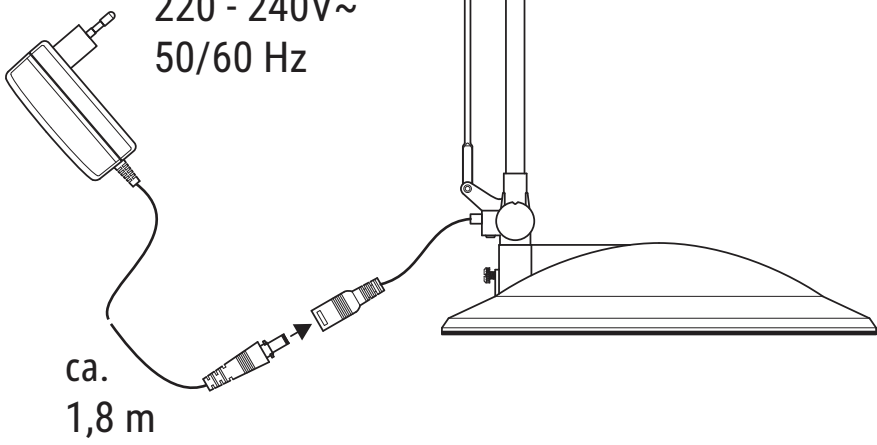

ON / OFF

CEE 7/16

3 - 33V --- 0.3A

220 - 240V~
50/60 Hz

Garantiehinweis
Guarantee
Garantie

www.maul.de

Notice de conditionnement et d'élimination
Istruzioni di imballaggio e smaltimento
Опаковка и указание за изхвърляне