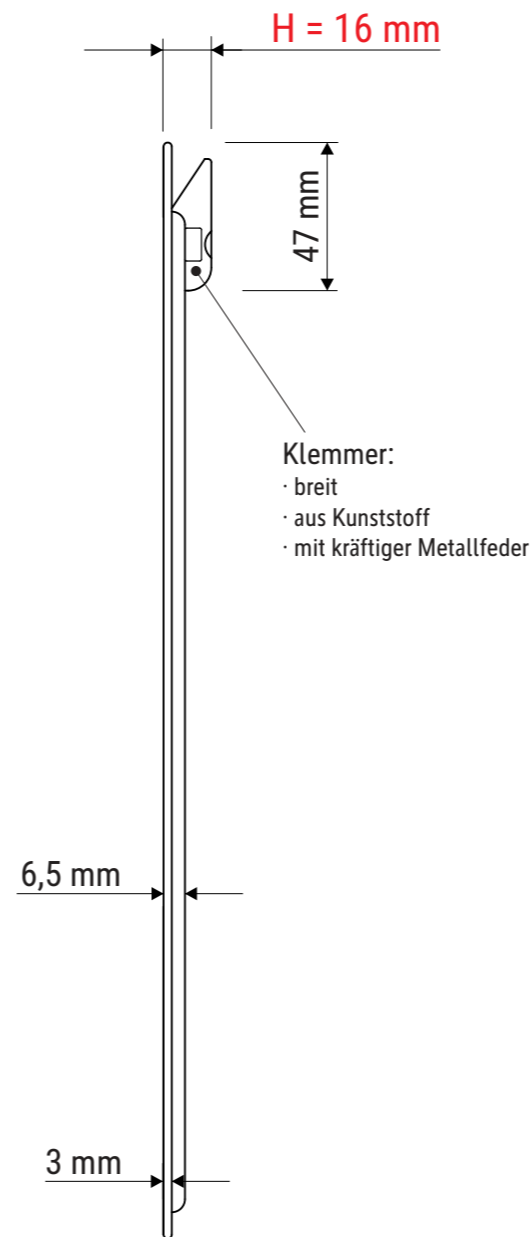

Technisches Datenblatt / Technical Datasheet

Art.-No. 23251

Art.-Nr.:
2325102

Art.-Nr.:
2325137

Art.-Nr.:
2325172

Art.-Nr.:
2325190

Klemmweite 8 mm

Vorderseite

Abmaße Produkt: **L x B x H**
343 x 233 x 16 mm
Gewicht kompl.: 0,241 kg

Verp. Abmaße: L x B x H (1 Stck. in Folie eingeschweißt)
343 x 233 x 16 mm
Gewicht kompl.: 0,254 kg

Rückseite

Produkt haftung