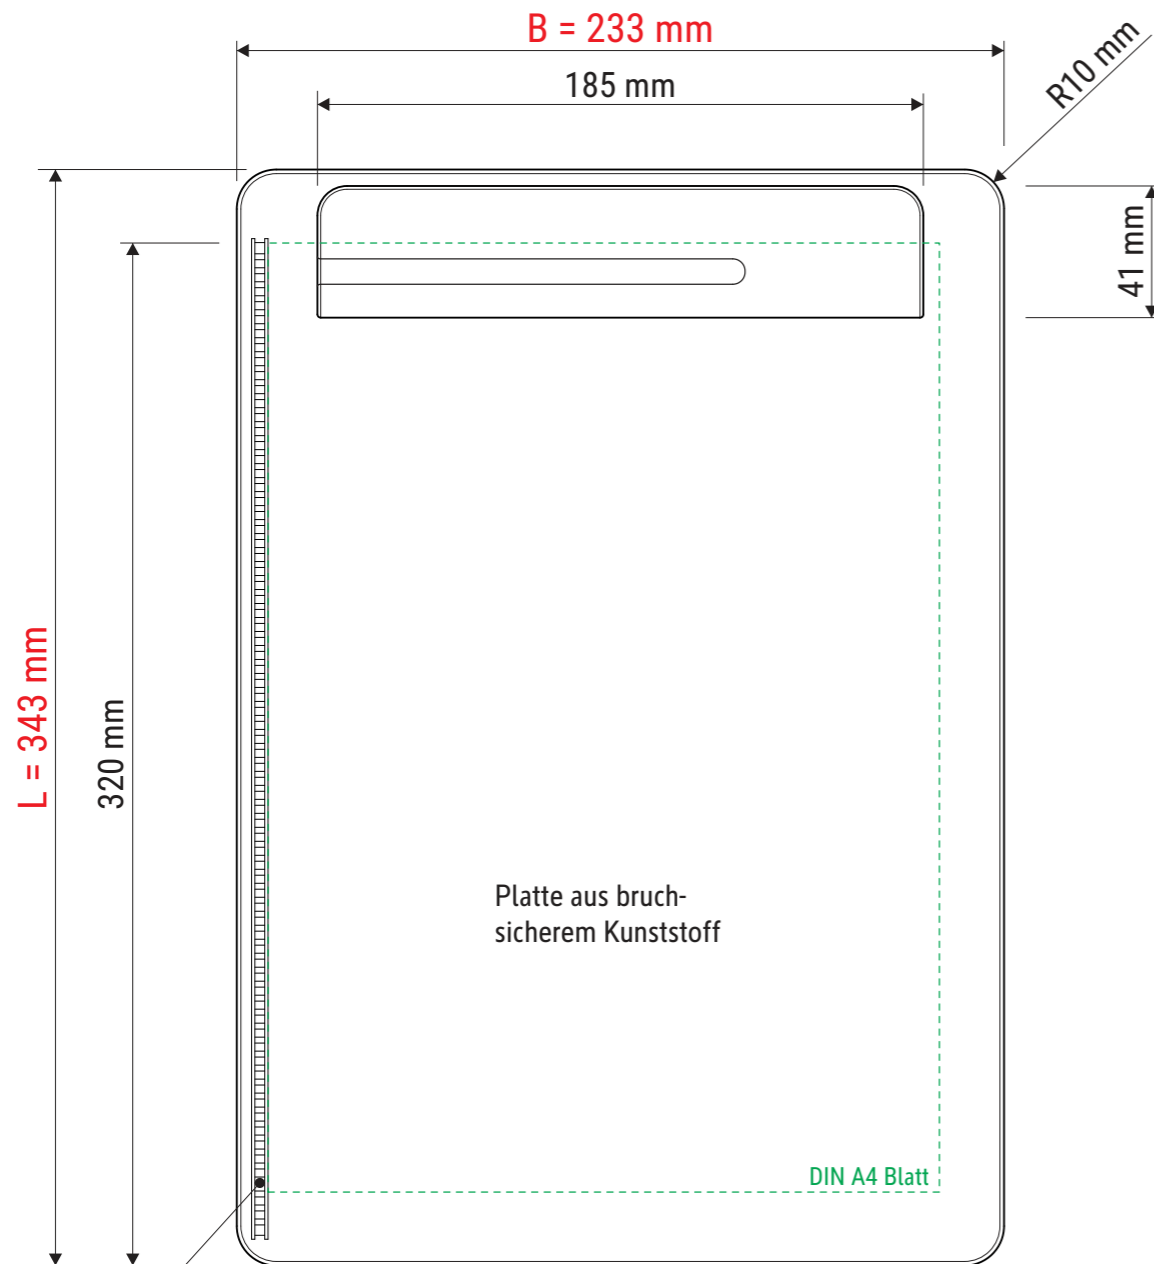

Technisches Datenblatt / Technical Datasheet

Art.-No. 23251

Art.-Nr.:
2325102

Art.-Nr.:
2325137

Art.-Nr.:
2325172

Art.-Nr.:
2325190

Klemmweite 8 mm

Vorderseite

Abmaße Produkt: **L x B x H**
343 x 233 x 16 mm
Gewicht kompl.: 0,241 kg

Verp. Abmaße: L x B x H (1 Stck. in Folie eingeschweißt)
343 x 233 x 16 mm
Gewicht kompl.: 0,254 kg

Rückseite

Produkt haftung