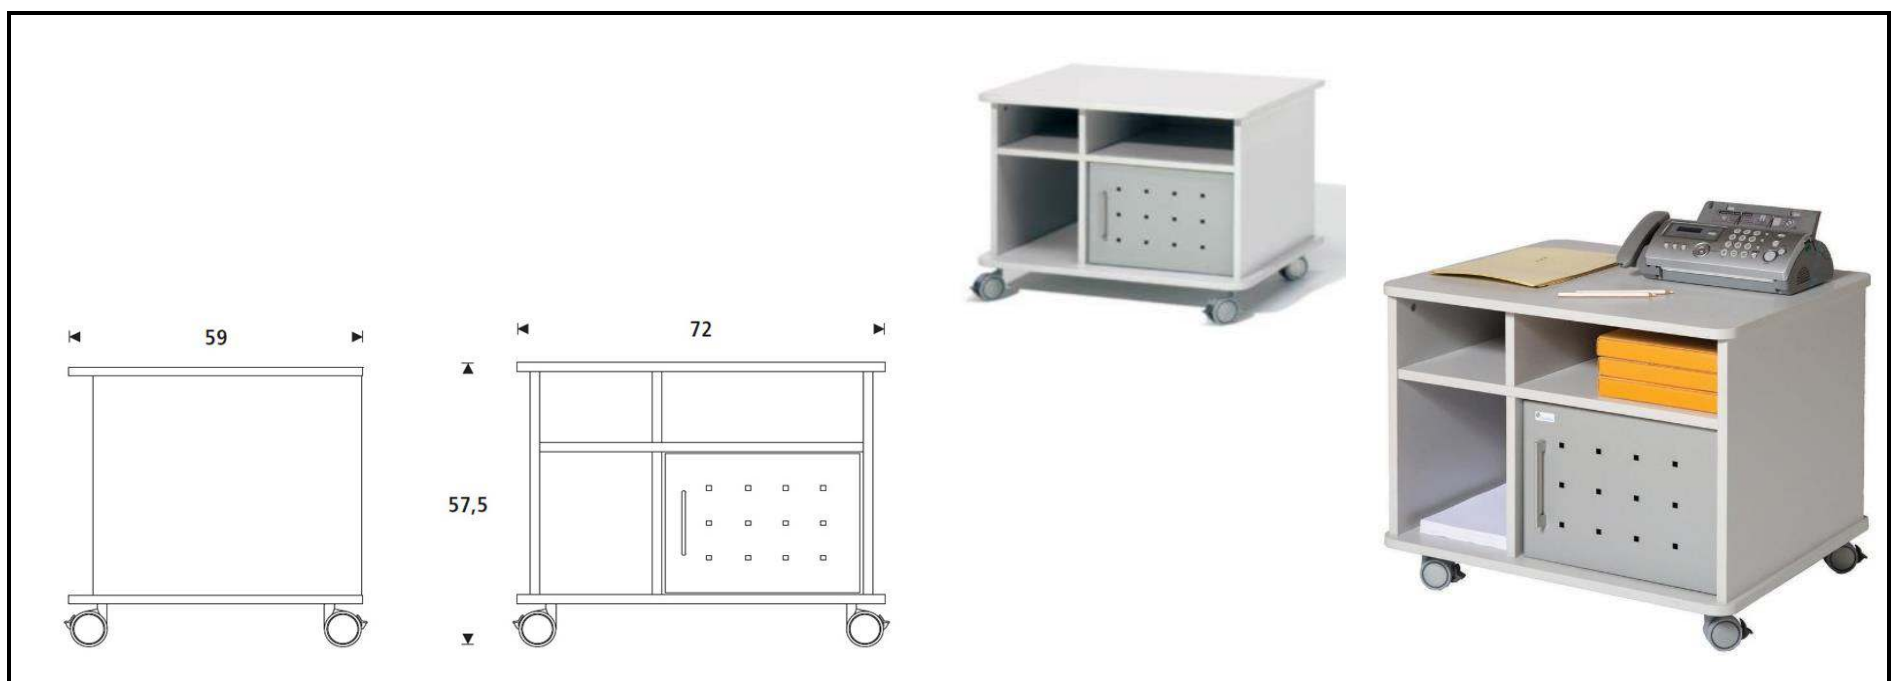

Referencia Reference: **RD4020**
Descripción Description: **MESA MÓVIL / MOBILE TABLE**
Familia Family product: **VISUALLINE**
Código EAN EAN code **8427951403018**

Materiales

Estructura principal en melamina gris de 19mm de espesor.
Puerta metálica en plancha de acero.
Ruedas de alta resistencia con pletina metálica (25kg / rueda).

Materials

Main structure made in melamine - 19mm thick
Door made in steel sheet of 1mm thick
Wheels with metallic tray (25kg / wheel)

Características de producto

Departamento cerrado con puerta metálica.
Almacenaje de hojas A4 y A3.
Ruedas con freno.

Product features

Metallic door area
Allows A4 and A3 paper sheet format
Wheels with brake system

Acabados Epoxy

Piezas metálicas en gris RAL 9006.

Epoxy finishes

Metallic parts painted in grey EPOXY RAL 9006

Ref	Descripción / Description	Embalaje / Packaging (mm)			m³	kg
RD4020	Mesa móvil / Mobile table	835	175	620	0,090	33,00