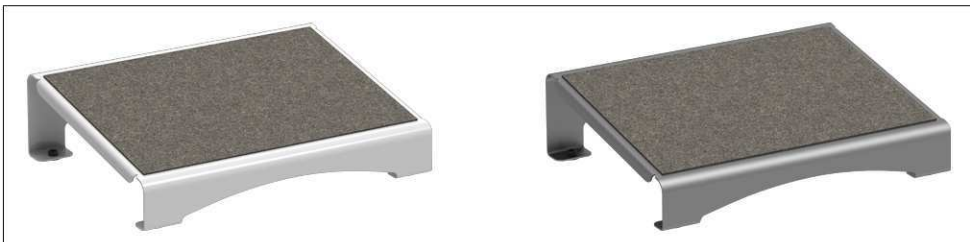

## Fußstütze MAULflair, Metall

- **Besonders stabiles Basismodell**
- **Made in Germany, Garantie 3 Jahre**
- **Robust: Aus 2 mm dickem, pulverbeschichteten Stahl, verwindungssteif und kratzfest**
- **Für optimales Wohlbefinden: Mit warmem Filzbelag**
- **Praktisch: Rutschhemmende GummifüÙe gegen unbeabsichtigtes Verschieben**
- **Bequem: Nach vorne geneigte Form**
- **Für Büro und Home Office**
- Ergonomisch: Zum Ausgleich bei starren Tischhöhen
- Ohne störende Bügel für seitliche Bewegungsfreiheit
- Verschieben ohne Bücken durch seitliches Anheben mit dem Fuß
- Hochwertiger Nadelfilz grau meliert, Dicke 3 mm
- Höhe vorne 6,4 cm, hinten 11,2 cm
- Farben: weiß (RAL 9003), rot (RAL 3000), anthrazit (RAL DB 703)
- Recyclbar
- Umweltschonende Verpackung recycelbar, frei von Kunststoff

Art.-Nr.	Farbe	EAN-Code	Zollcode	Fußablagefläche	PackungsmaÙe / VE	Gewicht (inkl. Verp.)	VE
9015002	weiß	4002390088855	94031058	40 x 30 cm	46 x 36,5 x 17,5 cm	3,468 kg	1 St
9015025	rot	4002390088848	94031058	40 x 30 cm	46 x 36,5 x 17,5 cm	3,407 kg	1 St
9015089	anthrazit	4002390088862	94031058	40 x 30 cm	46 x 36,5 x 17,5 cm	3,44 kg	1 St

## Footrest MAULflair, metal

- **Particularly stable basic model**
- **Made in Germany, guarantee 3 years**
- **Robust: Made of 2 mm thick, powder-coated steel, torsion-resistant and scratch-proof**
- **For maximum comfort: With warm felt covering**
- **Practical: Anti-slip rubber feet prevent unintentional shifting**
- **Comfortable: Tilted forward**
- **Ideal for office and home office**
  
- Ergonomical: To compensate for rigid desk heights
- Well thought: no disturbing edges for freedom of lateral motion
- Move without bending down by lifting sideways with the foot
- High quality needle felt grey mottled, thickness 3 mm
- Front height: 6,4 cm, back height: 11,2 cm
- Colours: White (RAL 9003), red (RAL 3000), anthracite (RAL DB 703)
- Recyclable
- Environmentally friendly recyclable packaging, free of plastic