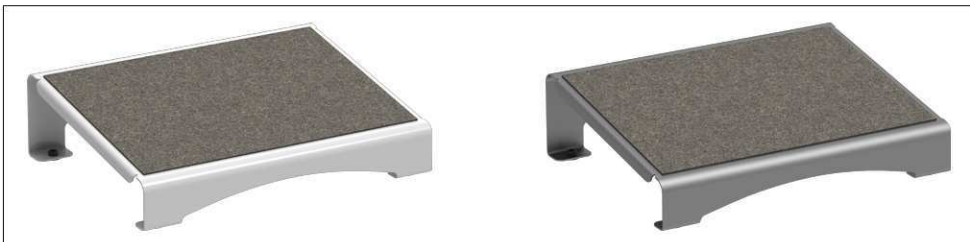

Poggiapiedi MAULflair, metallo

- **Modello base particolarmente stabile**
- **Made in Germany, garanzia 3 anni**
- **Robusto: In acciaio verniciato a polvere di 2 mm di spessore, resistente alla torsione e ai graffi**
- **Per un benessere ottimale: Con copertura di feltro caldo**
- **Pratico: piedini in gomma antiscivolo per evitare lo spostamento involontario**
- **Confortevole: forma inclinata in avanti**
- **Per l'ufficio e l'home office**
- Ergonomico: per compensare le altezze rigide dei tavoli
- Senza fastidiosi ferretti per una libertà di movimento ai lati
- Muoversi senza piegarsi sollevando lateralmente con il piede
- Altezza anteriore 6,4 cm, posteriore 11,2 cm
- Colori: bianco (RAL 9003), rosso (RAL 3000), antracite (RAL DB 703)
- Riciclabile
- Ecologico Confezione riciclabile, privo di plastica
- Garanzia: anni

Cod. art.	Colore	Cod. EAN	Codice doganale	Poggiapiedi	Dim. imballo	Peso (incl. imballaggio)	Conf.
9015002	bianco	4002390088855	94031058	40 x 30 cm	46 x 36,5 x 17,5 cm	3,468 kg	1 pz.
9015025	rosso	4002390088848	94031058	40 x 30 cm	46 x 36,5 x 17,5 cm	3,407 kg	1 pz.
9015089	antracite	4002390088862	94031058	40 x 30 cm	46 x 36,5 x 17,5 cm	3,44 kg	1 pz.