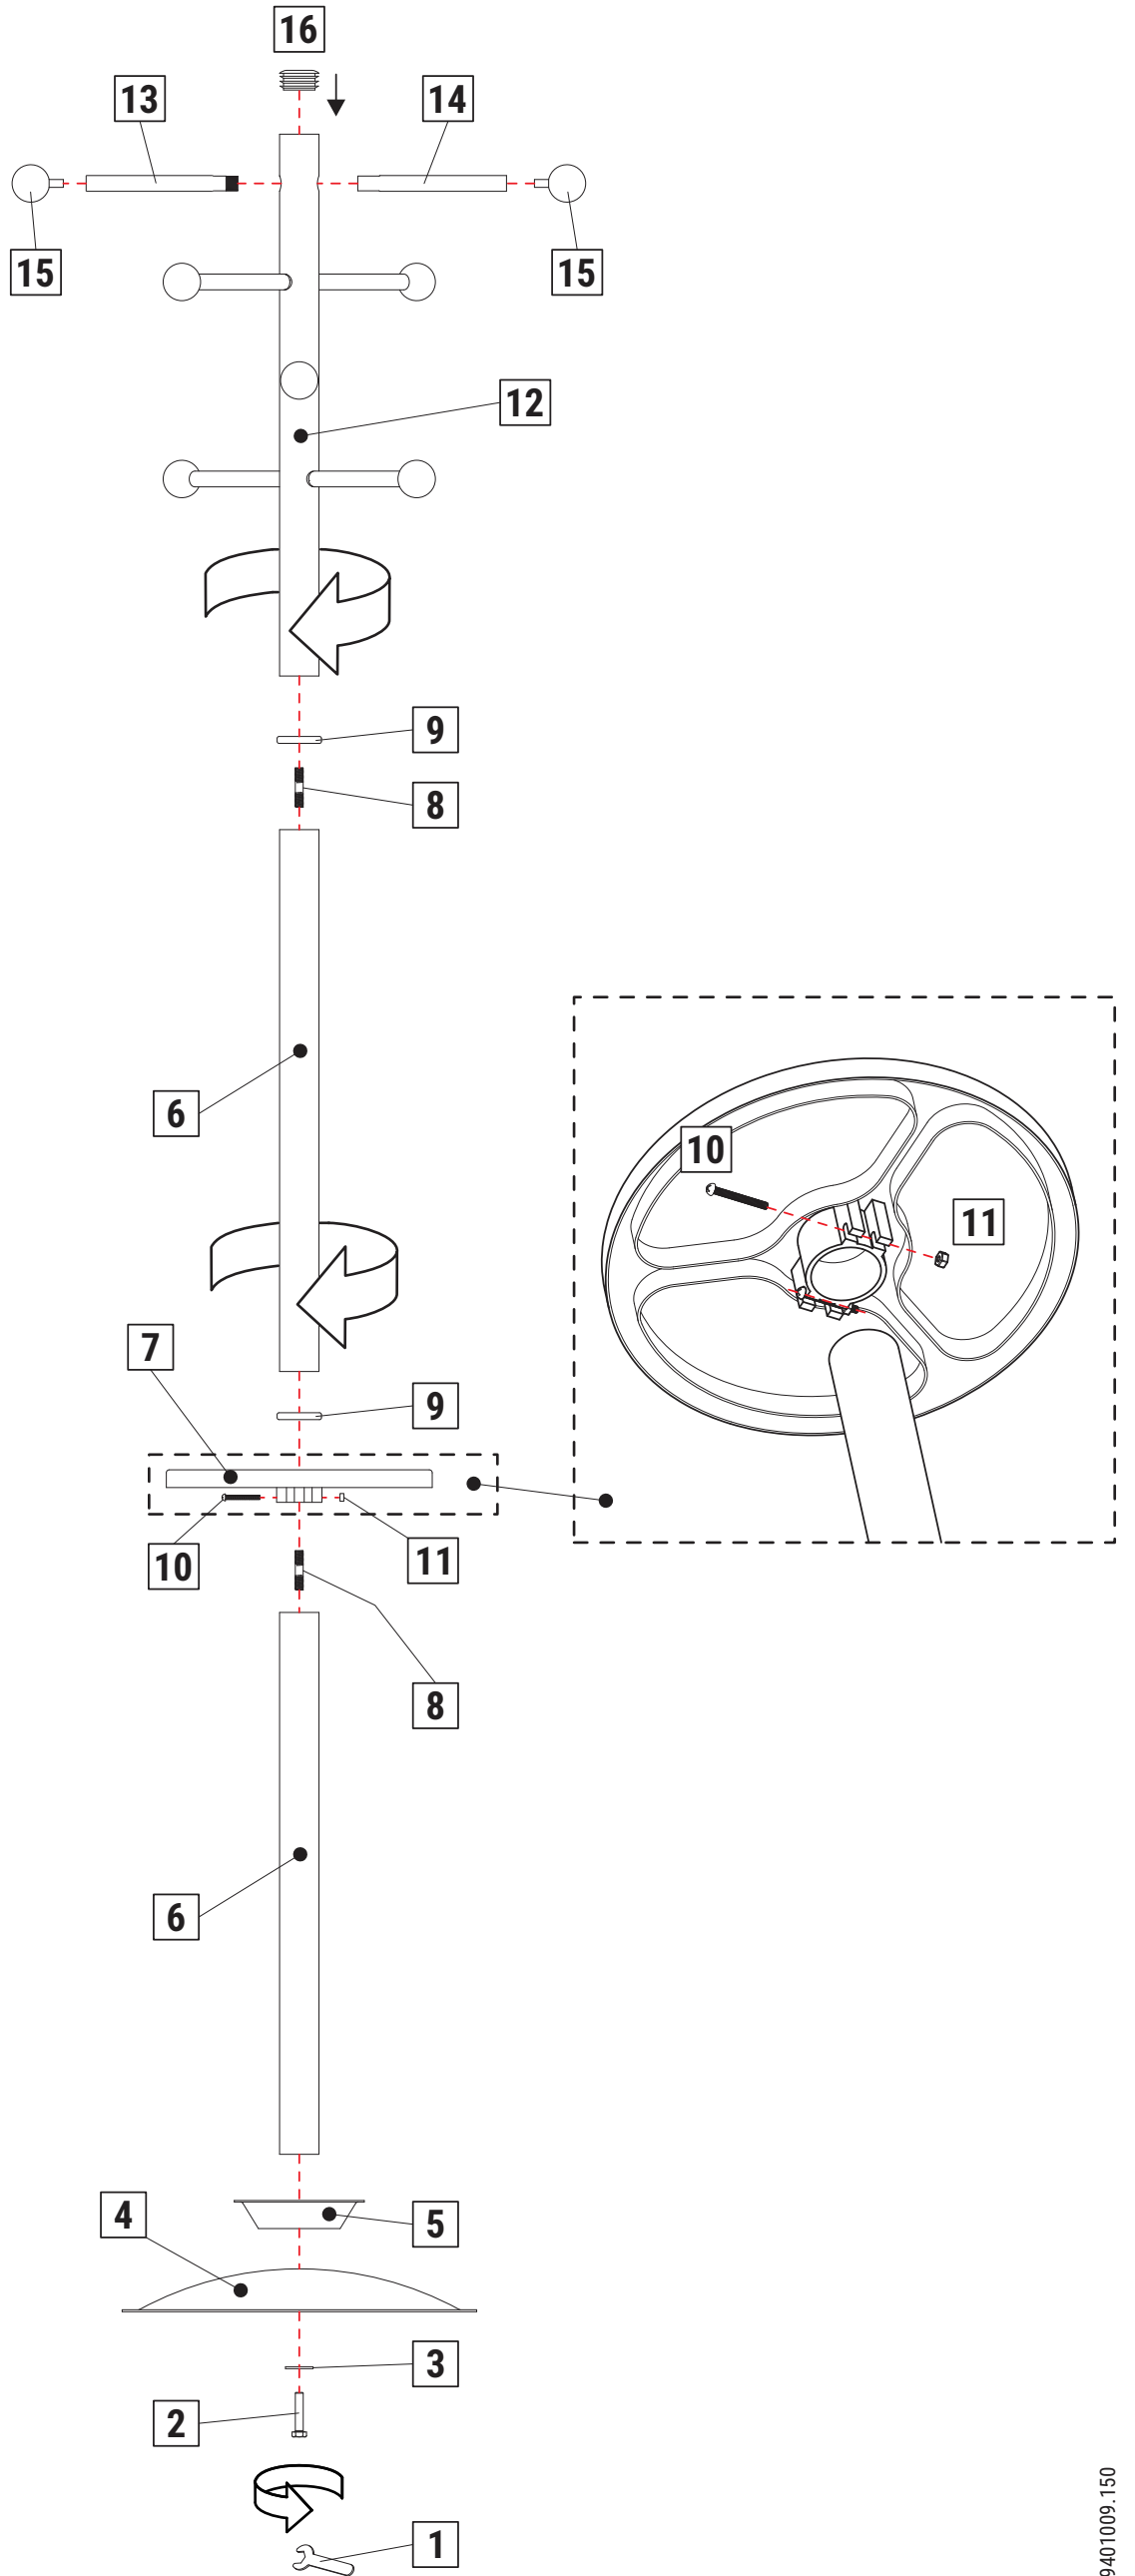

# MAULsaphir 940 10

<b>1</b>  1 x SW 13	<b>2</b>  1 x M8x40	<b>3</b>  1 x
<b>4</b>  1 x		
<b>5</b>  1 x	<b>6</b>  2 x	
<b>7</b>  1 x		
<b>8</b>  2 x	<b>9</b>  2 x	
<b>10</b>  2 x M4 x 30	<b>11</b>  2 x	
<b>12</b>  1 x	<b>13</b>  4 x	
	<b>14</b>  4 x	
	<b>15</b>  8 x	
	<b>16</b>  1 x	