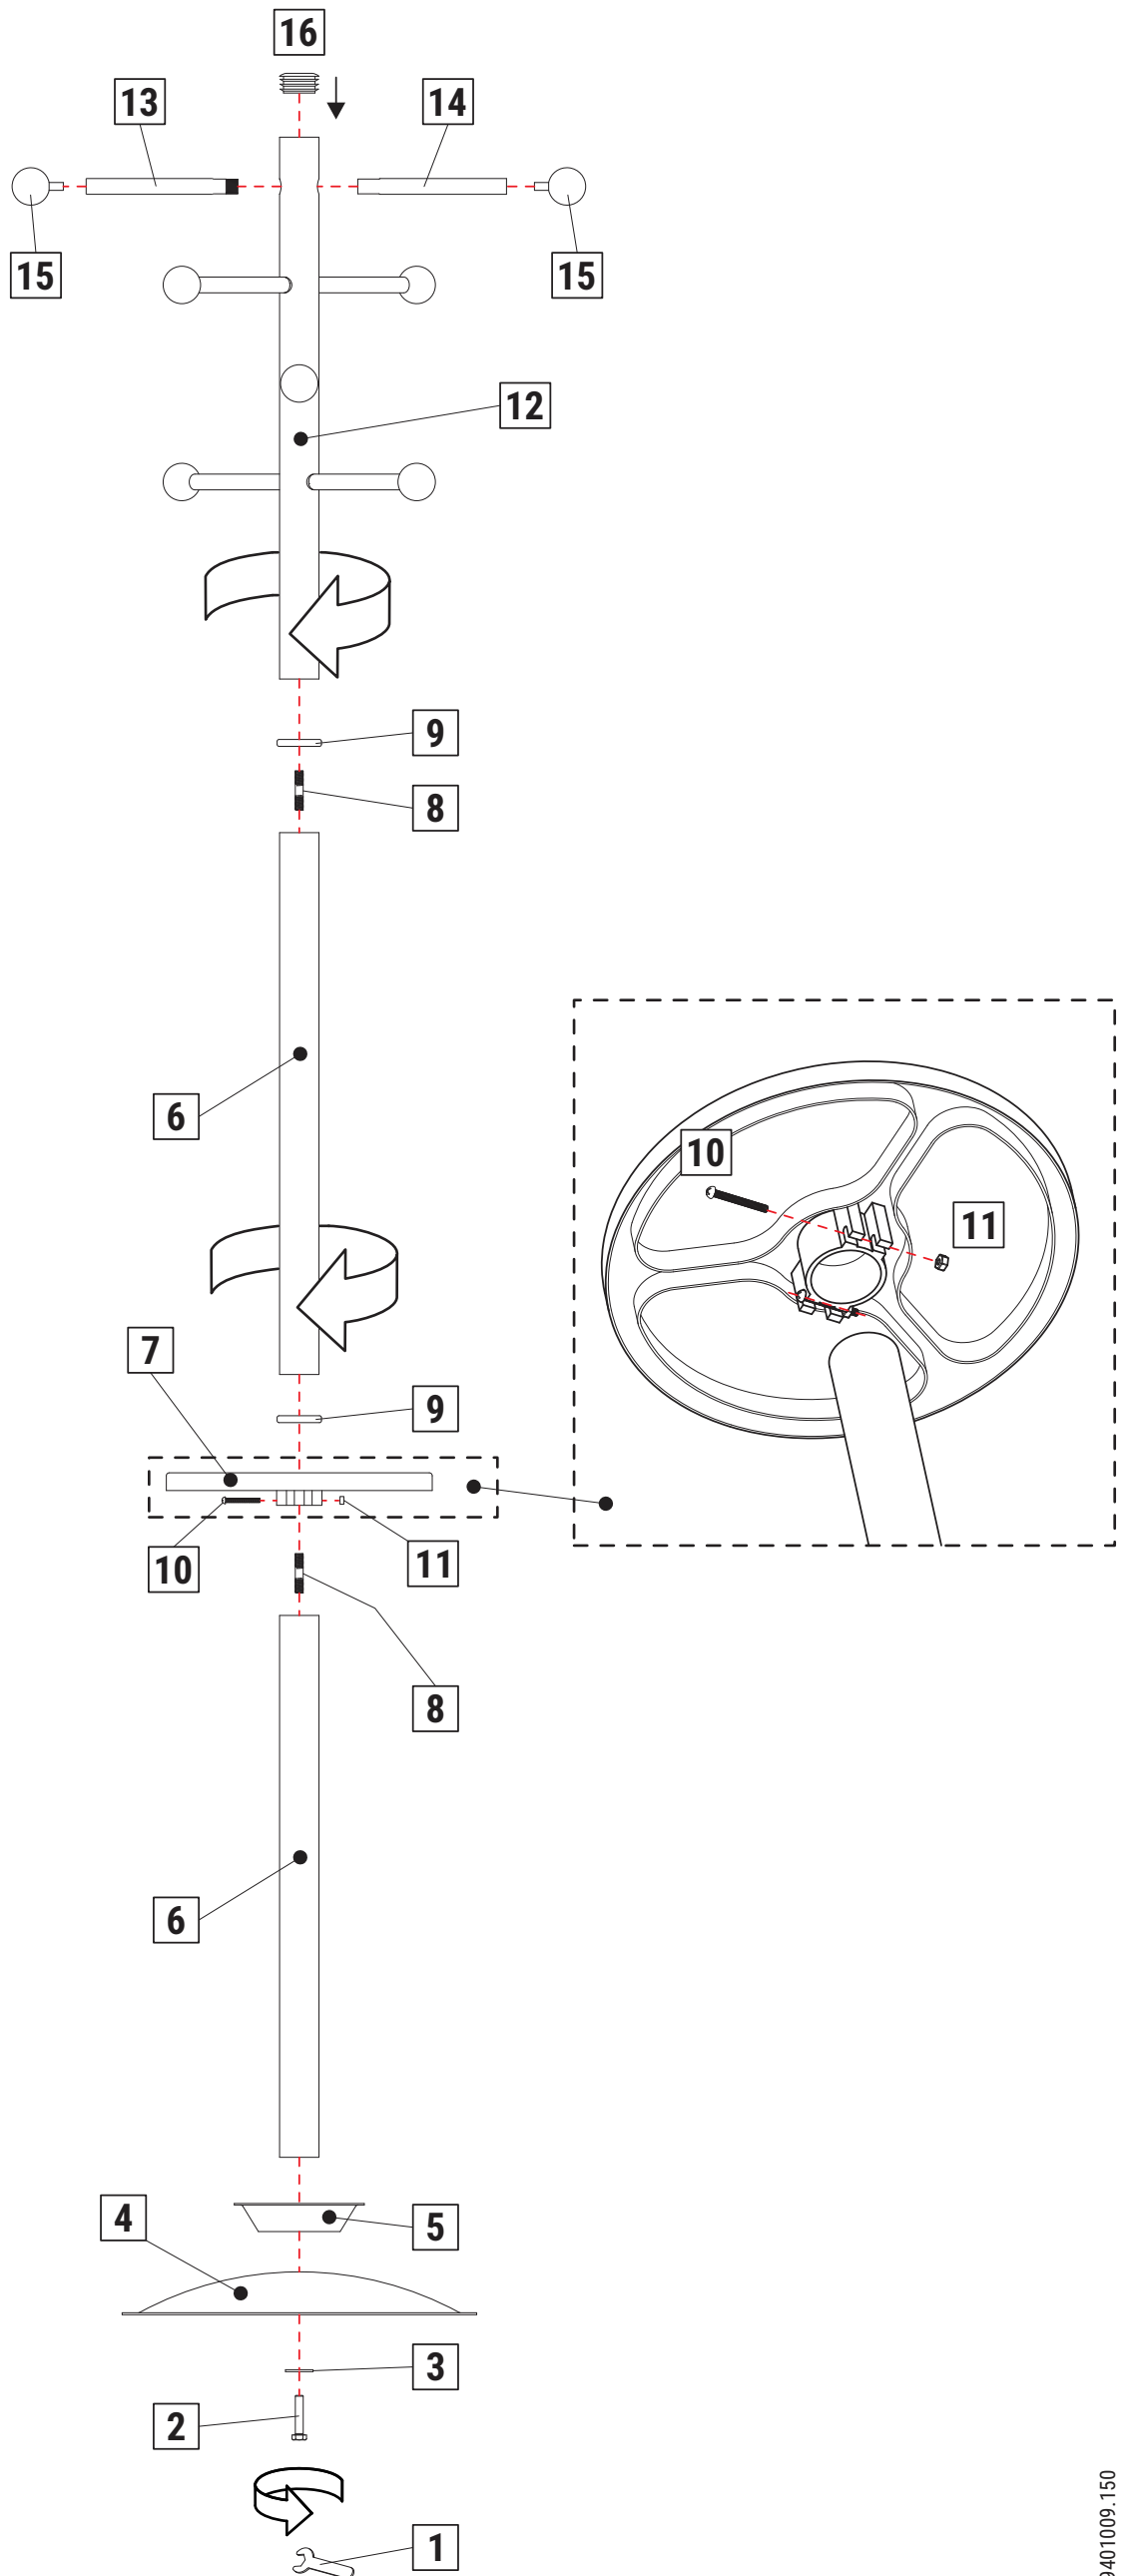

# MAULsaphir 940 10

<b>1</b>  1 x SW 13	<b>2</b>  1 x M8x40	<b>3</b>  1 x
<b>4</b>  1 x		
<b>5</b>  1 x	<b>6</b>  2 x	
<b>7</b>  1 x		
<b>8</b>  2 x	<b>9</b>  2 x	
<b>10</b>  2 x M4 x 30	<b>11</b>  2 x	
<b>12</b>  1 x	<b>13</b>  4 x	<b>14</b>  4 x
	<b>15</b>  8 x	
	<b>16</b>  1 x	