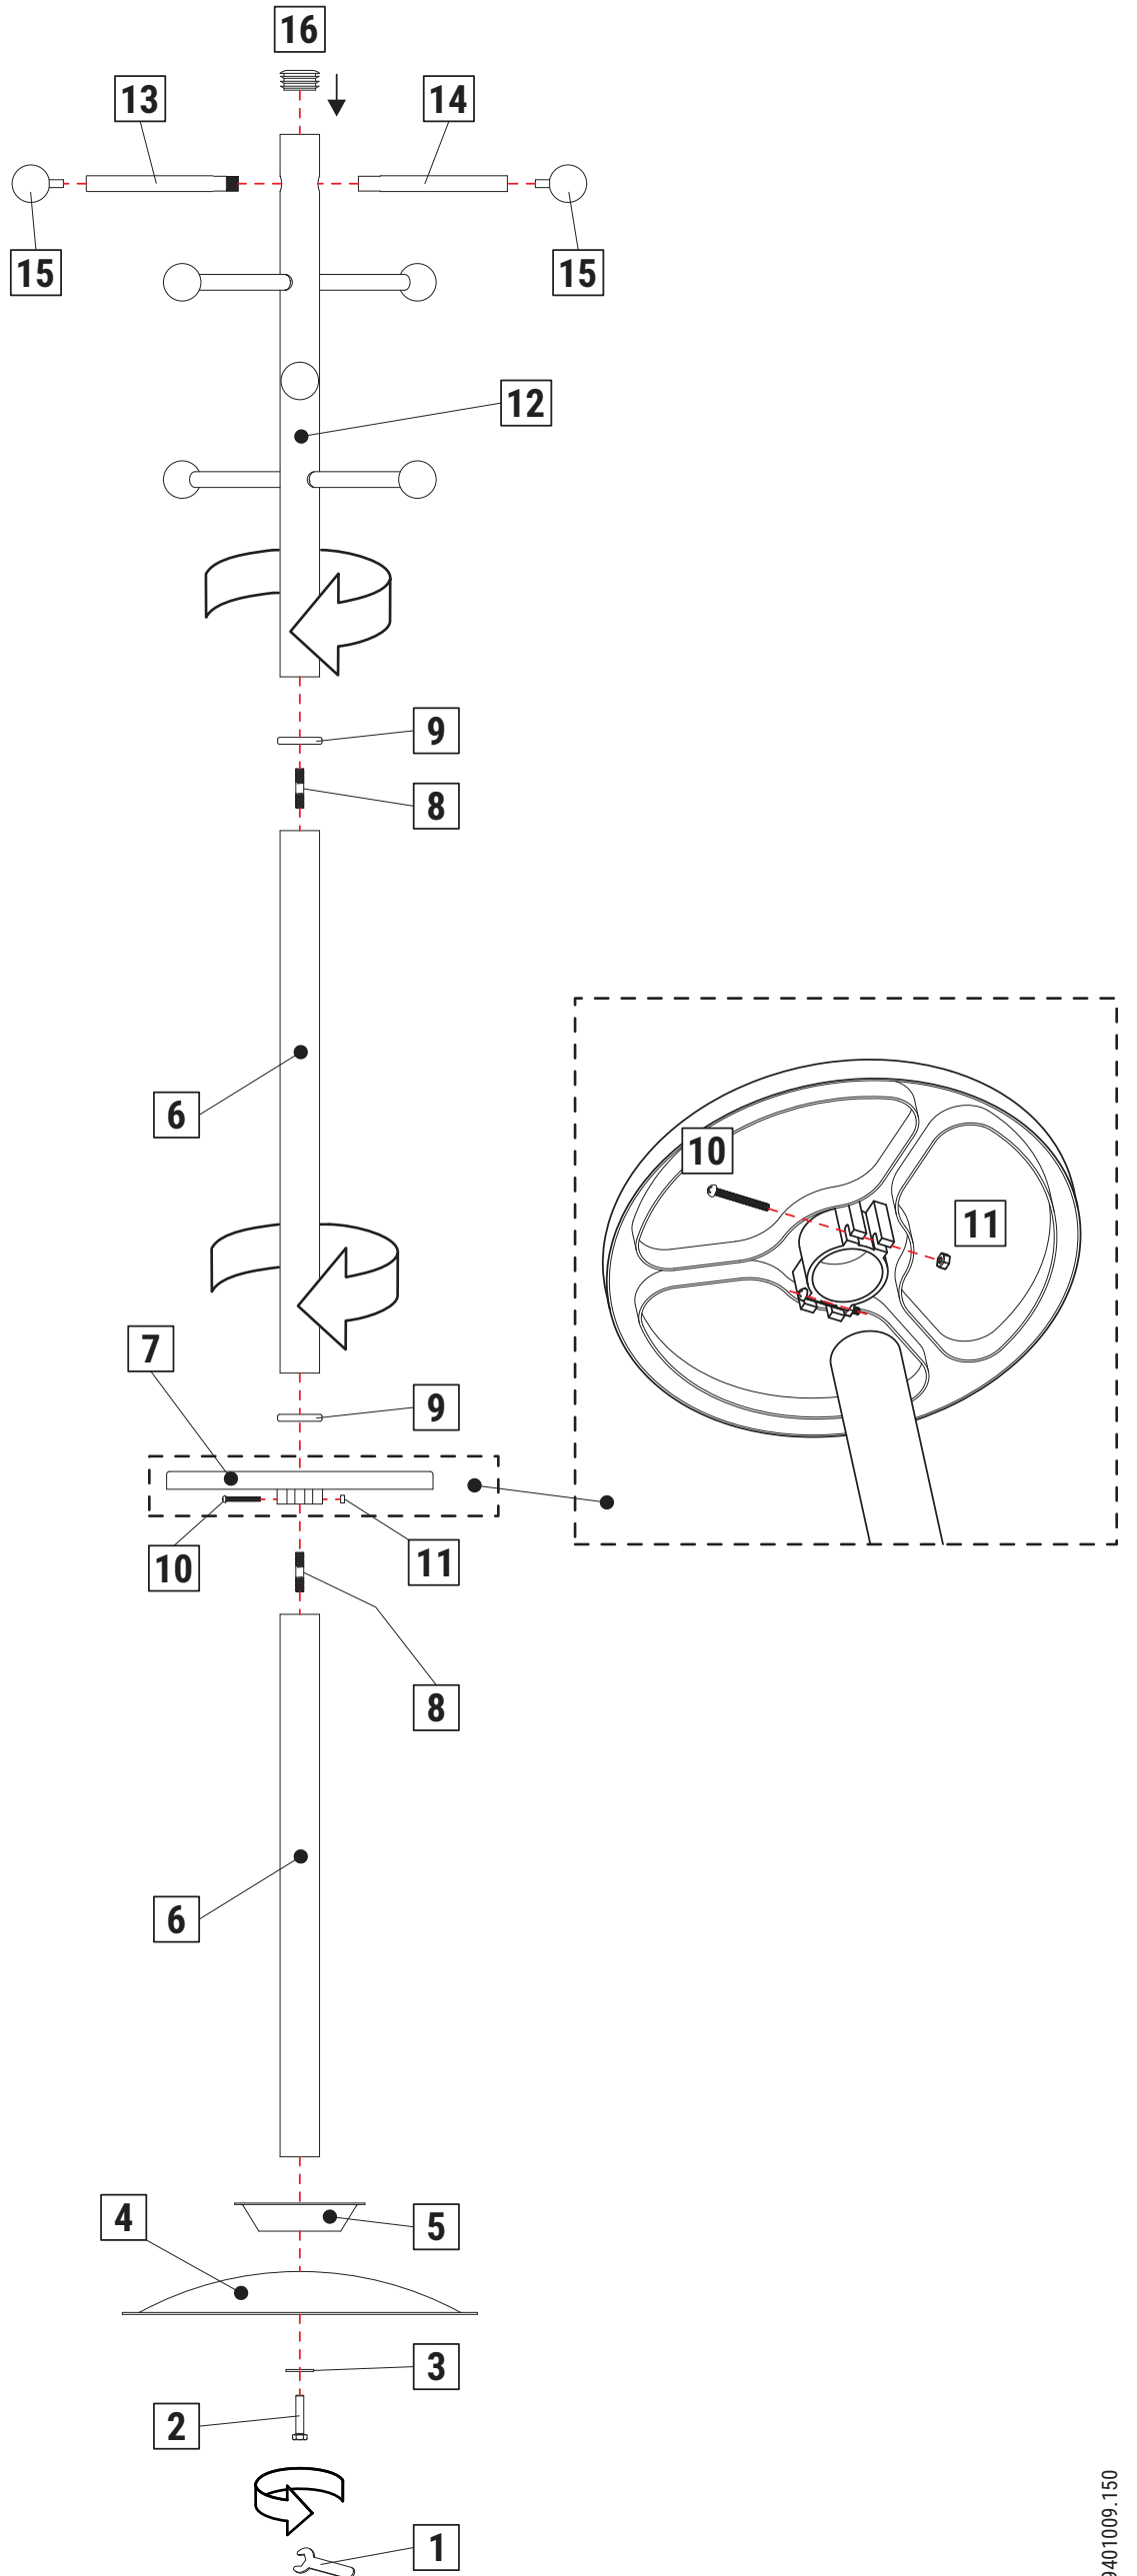

# MAULsaphir 940 10

<b>1</b>  1 x SW 13	<b>2</b>  1 x M8x40	<b>3</b>  1 x
<b>4</b>  1 x		
<b>5</b>  1 x	<b>6</b>  2 x	
<b>7</b>  1 x		
<b>8</b>  2 x	<b>9</b>  2 x	
<b>10</b>  2 x M4 x 30	<b>11</b>  2 x	
<b>12</b>  1 x	<b>13</b>  4 x	
	<b>14</b>  4 x	
	<b>15</b>  8 x	
	<b>16</b>  1 x	