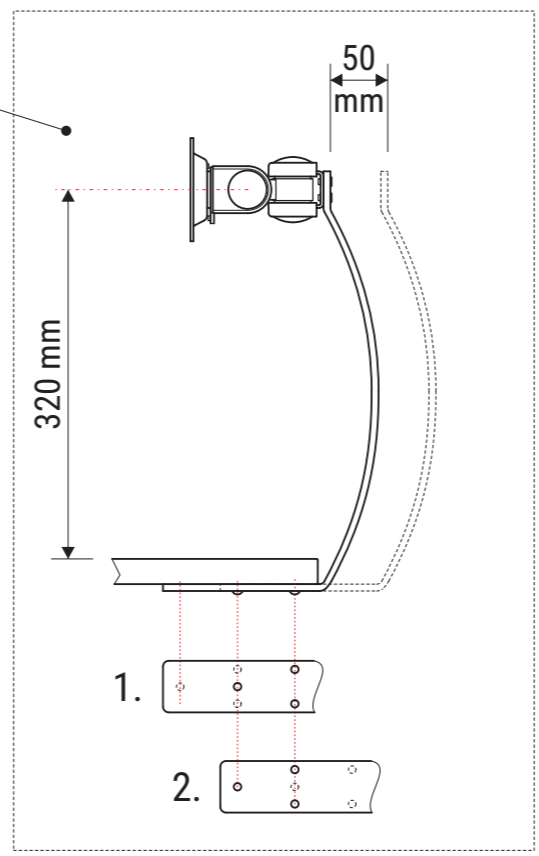

Technisches Datenblatt / Technical Datasheet

Art.-No. 93170

Abmaße Produkt: **L x B x H**
835 x 610 x 1585 mm
Gewicht kompl.: 15,424 kg

Verp. Abmaße : L x B x H
1010 x 630 x 175 mm
Gewicht kompl.: 17,879 kg