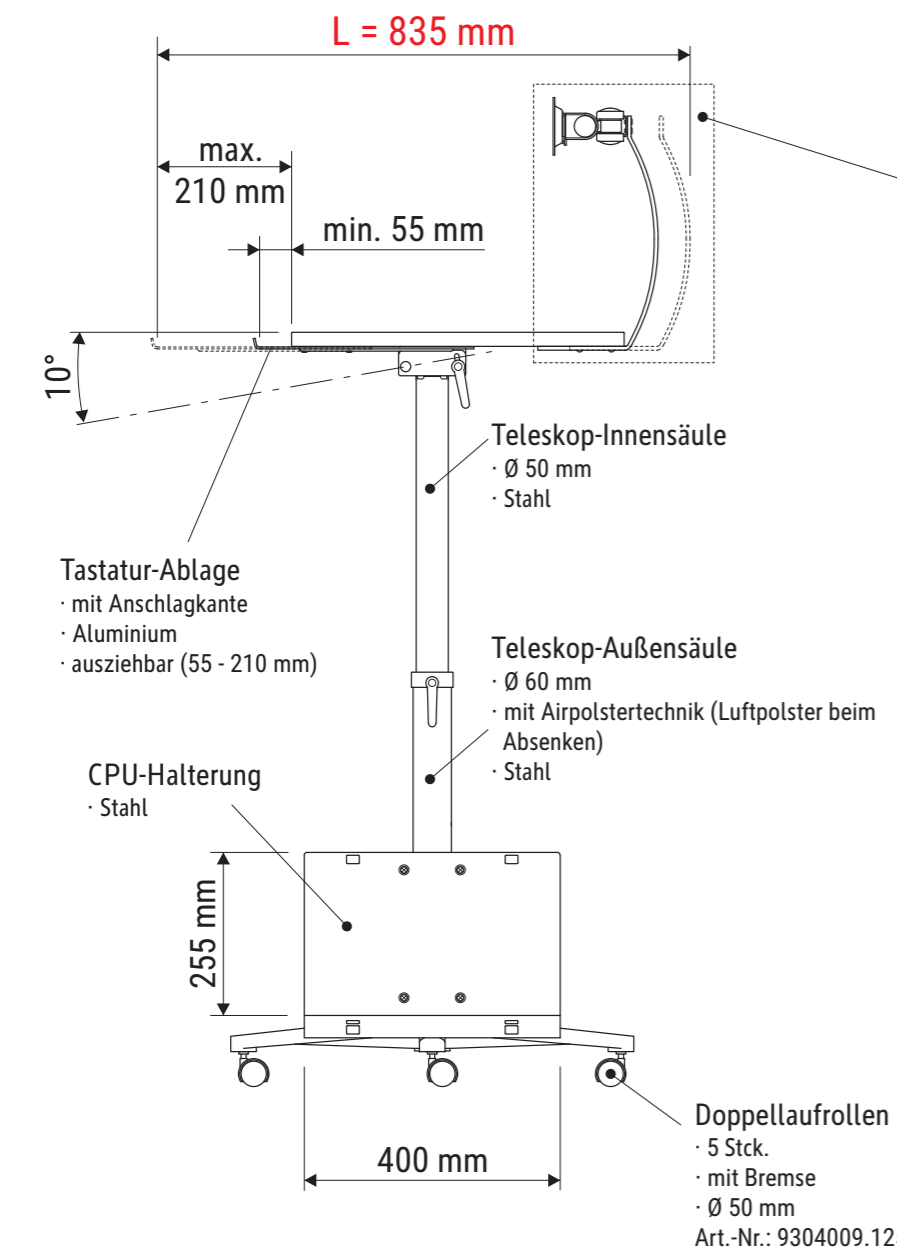

Technisches Datenblatt / Technical Datasheet

Art.-No. 93170

Abmaße Produkt: **L x B x H**
835 x 610 x 1585 mm
Gewicht kompl.: 15,424 kg

Verp. Abmaße : L x B x H
1010 x 630 x 175 mm
Gewicht kompl.: 17,879 kg