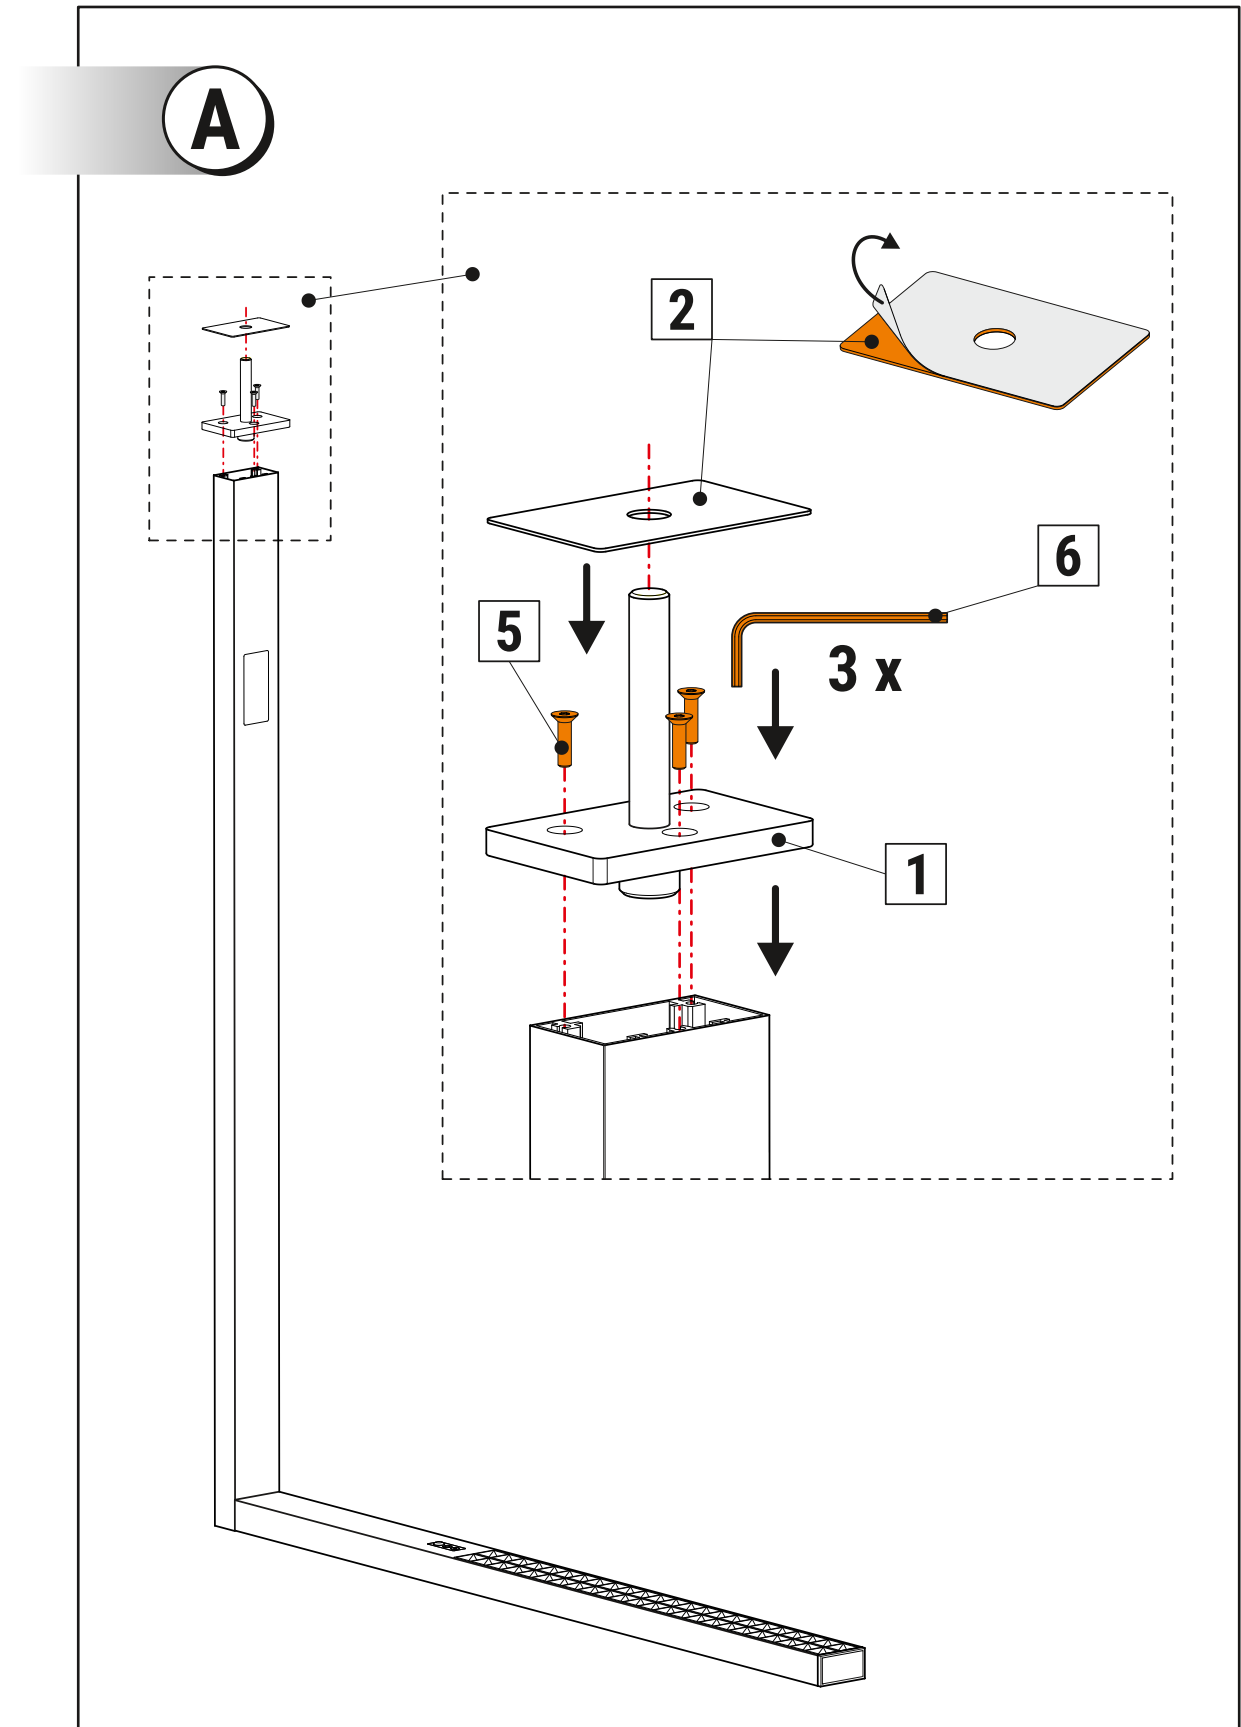

Tischeinbau-Adapter für LED-Standleuchte MAULsirius 825 94

- 1**

1 x
- 2**

1 x
- 3**

1 x
- 4**

1 x
- 5**

3 x M4
- 6**

1 x
- 7**

1 x

B