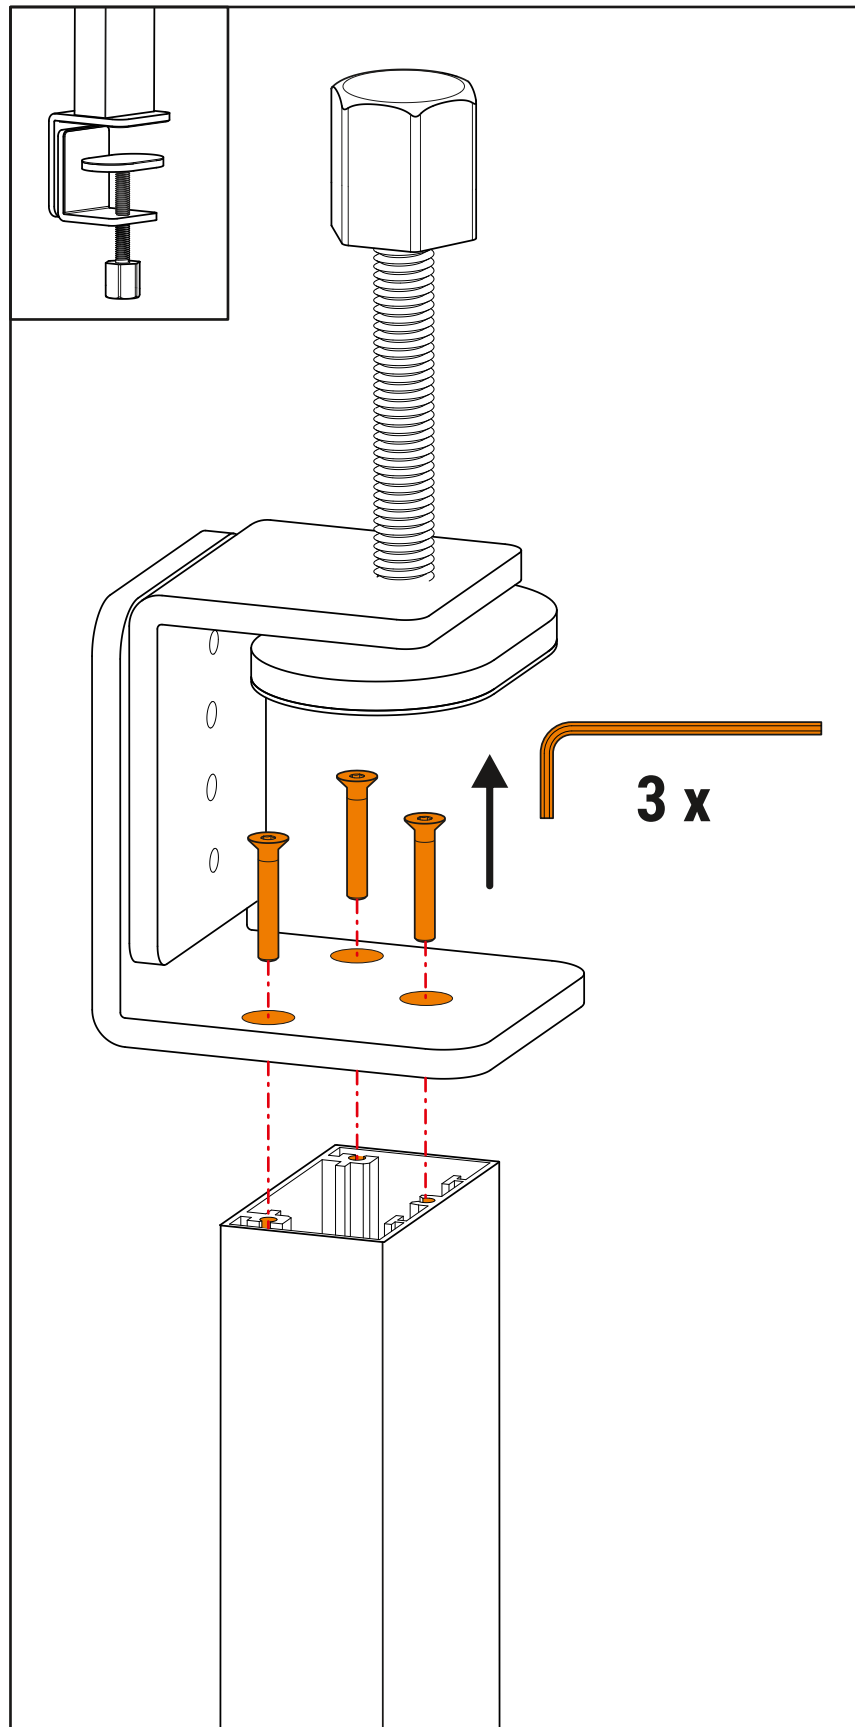

Tischeinbau-Adapter für LED-Standleuchte MAULsirius 825 94

- 1**

1 x
- 2**

1 x
- 3**

1 x
- 4**

1 x
- 5**

3 x M4
- 6**

1 x
- 7**

1 x

B