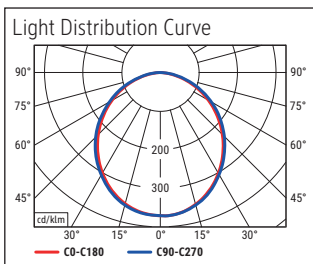

LED desk lamp MAULpirro, dimmable

- **Affordable, dimmable LED lamp**
- **Flex area for the precise adjustment of the light angle**
- **Muted: Understated design, harmoniously fits into any space**
- **Extremely economical: Latest LED technology**
- **4-level dimmer**
- **Technical safety concept Made by MAUL**
- Convenient: Diffuser for reduction of shades
- Light source and operating device replaceable
- Recyclable packaging