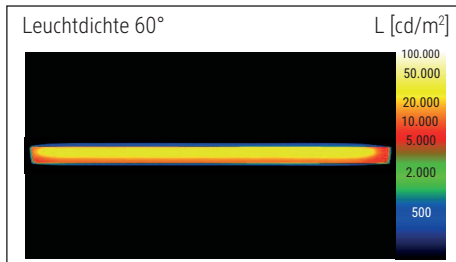

LED-Tischleuchte MAULpirro, dimmbar

- **Dimmbare LED-Leuchte für Preisbewusste**
- **Mit Flexbereich zur exakten Einstellung des Leuchtwinkels**
- **Dezent: Schlichtes Design, fügt sich harmonisch in jede Umgebung ein**
- **Extrem sparsam: Moderne LED-Technik**
- **4-Stufen-Dimmer**
- **Technisches Sicherheitskonzept Made by MAUL**
- Praktisch: Diffusor für geringen Schattenwurf
- Austausch Lichtquelle und Betriebsgerät möglich
- Verpackung recycelbar