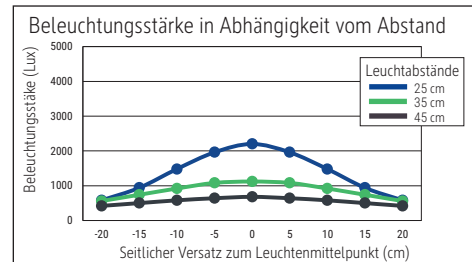

LED-Tischleuchte MAULpirro, dimmbar

- **Dimmbare LED-Leuchte für Preisbewusste**
- **Mit Flexbereich zur exakten Einstellung des Leuchtwinkels**
- **Dezent: Schlichtes Design, fügt sich harmonisch in jede Umgebung ein**
- **Extrem sparsam: Moderne LED-Technik**
- **4-Stufen-Dimmer**
- **Technisches Sicherheitskonzept Made by MAUL**
- Praktisch: Diffusor für geringen Schattenwurf
- Austausch Lichtquelle und Betriebsgerät möglich
- Verpackung recycelbar

Beleuchtungsstärke Leuchte: 1.120 Lux bei 35 cm Abstand
 Farbtemperatur (je Lichtquelle): 3.000 Kelvin (warmweiß)
 Anzahl Lichtquellen: 1
 Energieeffizienzklasse (je Lichtquelle): E (Spektrum A bis G)
 Gewichteter Energieverbrauch (je Lichtquelle): 6 kWh/1000 h
 Lebensdauer L70B50 (je Lichtquelle): 50.000 h
 Nutzlichtstrom (je Lichtquelle): 726 Lumen
 Material: Kopf: Aluminium - Arm: Metall, Gummi
 Maße: Kopf: 32 x 3.2 x 1.3 cm
 Bewegung: Kopf: Neigbar, Drehbar
 Position Schalter: Leuchtenkopf

- Armlänge 38 cm, Klemmfuß aus Metall (Klemmweite bis 4,5 cm), bequeme Touchfeld-Bedienung: Schalter am Leuchtenkopf. Höhe 37,3 cm. Arm: Drehbar, Neigbar
- Garantie: 2 Jahre

Art.-Nr.	Farbe	EAN-Code	Zollcode	Fuß	Kabellänge ca.	Schutzklasse	Packungsmaße / VE	Gewicht	VE
8202602	weiß	4002390091763	94052190	Klemmfuß	1,50 m	II Eurosteckernetzteil	42 x 17,5 x 6 cm	0,735 kg	1 St
8202690	schwarz	4002390079266	94052190	Klemmfuß	1,50 m	II Eurosteckernetzteil	42 x 17,5 x 6 cm	0,735 kg	1 St

Illuminance of the : 1.120 lux illuminance at 35 cm distance
 Colour temperature per light source: 3.000 Kelvin (warm white)
 Number of light sources: 1
 Energy efficiency class per light source: E (spectrum A to G)
 Weighted energy consumption per light source: 6 kWh/1000 h
 Service life L70B50 per light source: 50.000 h
 Useful luminous flux per light source: 726 Lumen
 Material: Head: Aluminium - Arm: metal, Rubber
 Dimensions: Head: 32 x 3.2 x 1.3 cm
 Movement: Head: inclinable, rotatable
 Position of the switch: Lamp head