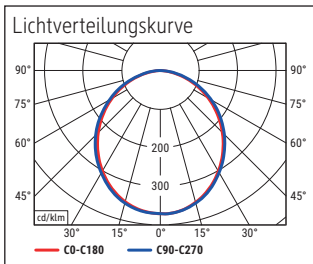

LED-Tischleuchte MAULpirro, dimmbar

- **Dimmbare LED-Leuchte für Preisbewusste**
- **Mit Flexbereich zur exakten Einstellung des Leuchtwinkels**
- **Dezent: Schlichtes Design, fügt sich harmonisch in jede Umgebung ein**
- **Extrem sparsam: Moderne LED-Technik**
- **4-Stufen-Dimmer**
- **Technisches Sicherheitskonzept Made by MAUL**
- Praktisch: Diffusor für geringen Schattenwurf
- Austausch Lichtquelle und Betriebsgerät möglich
- Verpackung recycelbar