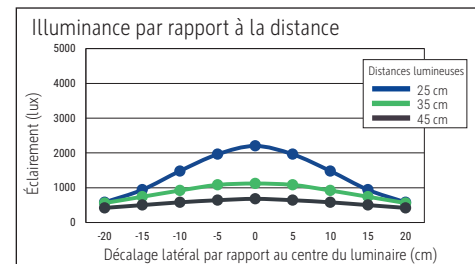

Luminaire de bureau LED MAULpirro, réglable

- **Luminaire LED réglable au prix attrayant**
- **Avec partie flexible pour régler précisément l'angle d'éclairage**
- **Sobre : design épuré, s'intègre harmonieusement dans tous les environnements**
- **Extrêmement économique : technologie LED moderne**
- **Réglage de la luminosité sur 4 niveaux**
- **Concept technique de sécurité signé MAUL**
- Agréable : diffuseur pour réduire les ombres
- Source lumineuse et appareil de commande remplaçables
- Emballage recyclable