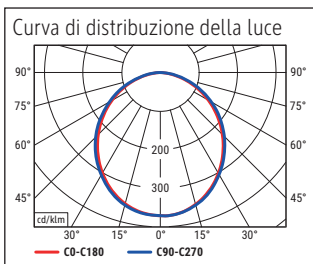

Lampada a LED da scrivania MAULpirro, dimmerabile

- **Lampada a LED con dimmer, per i clienti attenti al prezzo**
- **Braccio con sezione flessibile per una regolazione precisa dell'angolo di illuminazione**
- **Design semplice, adatta a qualsiasi tipo di ambiente**
- **Consumo energetico estremamente basso: LED di ultima generazione**
- **Dimmer a 4 livelli**
- **Concetto di sicurezza tecnica Made by MAUL**
- Pratico: diffusore per una minima proiezione d'ombra
- Sorgente luminosa e alimentatore sostituibili
- Confezione riciclabile