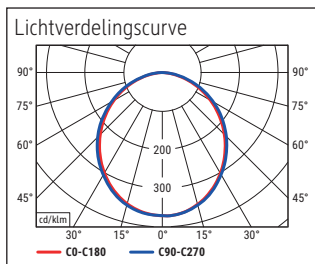

Bureaulamp MAULpirro LED, dimbaar

- **Dimbare LED-lamp met een sterke prijsstelling**
- **U heeft de keuze uit een tafel-, klem- en staand model (Art.-Nr. 823 48)**
- **Met flexibel bereik zodat de lichthoek exact ingesteld kan worden**
- **Eenvoudig maar stijlvol design, zorgt voor een harmonieuze uitstraling in elke ruimte**
- **Zeer zuinig door de moderne LED-techniek**
- **Technisch beveiligingsconcept, made by MAUL**
- 4-fasen dimbaar
- Diffusor zorgt voor minder schaduwwerking
- Vervanging van lichtbron en voorschakelapparatuur mogelijk
- Recyclebare verpakking