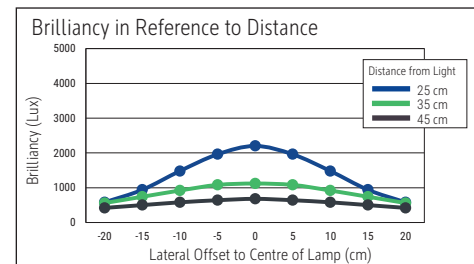

LED desk lamp MAULpirro, dimmable

- **Affordable, dimmable LED lamp**
- **Flex area for the precise adjustment of the light angle**
- **Muted: Understated design, harmoniously fits into any space**
- **Extremely economical: Latest LED technology**
- **4-level dimmer**
- **Technical safety concept Made by MAUL**
- Convenient: Diffuser for reduction of shades
- Light source and operating device replaceable
- Recyclable packaging