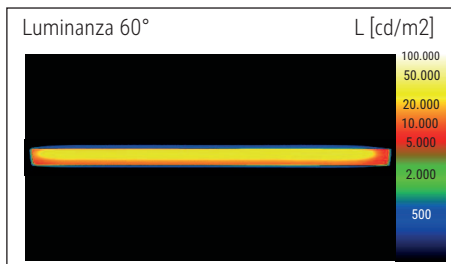

Lampada a LED da scrivania MAULpirro, dimmerabile

- **Lampada a LED con dimmer, per i clienti attenti al prezzo**
- **Braccio con sezione flessibile per una regolazione precisa dell'angolo di illuminazione**
- **Design semplice, adatta a qualsiasi tipo di ambiente**
- **Consumo energetico estremamente basso: LED di ultima generazione**
- **Dimmer a 4 livelli**
- **Concetto di sicurezza tecnica Made by MAUL**
- Pratico: diffusore per una minima proiezione d'ombra
- Sorgente luminosa e alimentatore sostituibili
- Confezione riciclabile