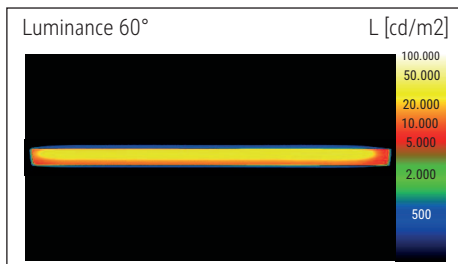

LED desk lamp MAULpirro, dimmable

- **Affordable, dimmable LED lamp**
- **Flex area for the precise adjustment of the light angle**
- **Muted: Understated design, harmoniously fits into any space**
- **Extremely economical: Latest LED technology**
- **4-level dimmer**
- **Technical safety concept Made by MAUL**
- Convenient: Diffuser for reduction of shades
- Light source and operating device replaceable
- Recyclable packaging