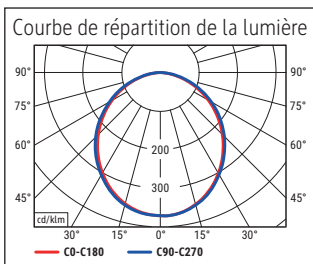

Luminaire de bureau LED MAULpirro, réglable

- **Luminaire LED réglable au prix attrayant**
- **Avec partie flexible pour régler précisément l'angle d'éclairage**
- **Sobre : design épuré, s'intègre harmonieusement dans tous les environnements**
- **Extrêmement économique : technologie LED moderne**
- **Réglage de la luminosité sur 4 niveaux**
- **Concept technique de sécurité signé MAUL**
- Agréable : diffuseur pour réduire les ombres
- Source lumineuse et appareil de commande remplaçables
- Emballage recyclable