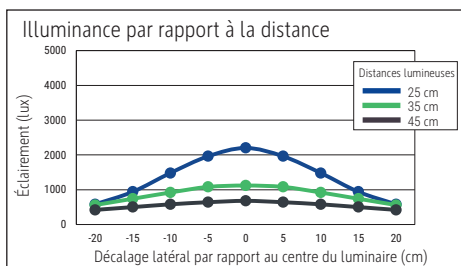

Luminaire de bureau LED MAULpirro, réglable

- **Luminaire LED réglable au prix attractif**
- **Avec partie flexible pour régler précisément l'angle d'éclairage**
- **Sobre : design épuré, s'intègre harmonieusement dans tous les environnements**
- **Extrêmement économique : technologie LED moderne**
- **Réglage de la luminosité sur 4 niveaux**
- **Concept technique de sécurité signé MAUL**
- Agréable : diffuseur pour réduire les ombres
- Indice de protection IP20
- Source lumineuse et appareil de commande remplaçables
- Emballage recyclable