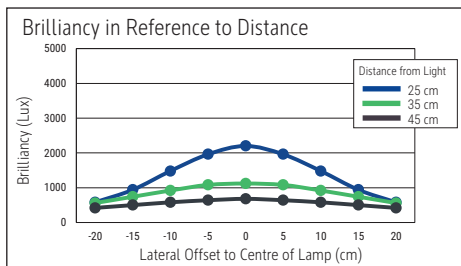

LED desk lamp MAULpirro, dimmable

- **Affordable, dimmable LED lamp**
- **Flex area for the precise adjustment of the light angle**
- **Muted: Understated design, harmoniously fits into any space**
- **Extremely economical: Latest LED technology**
- **4-level dimmer**
- **Technical safety concept Made by MAUL**
- Convenient: Diffuser for reduction of shades
- Protection rating IP20
- Light source and operating device replaceable
- Recyclable packaging