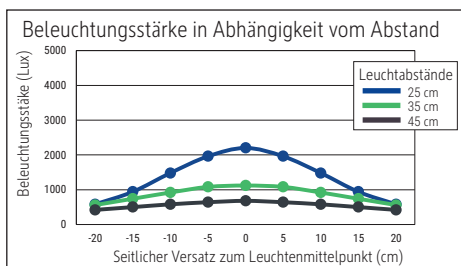

LED-Tischleuchte MAULpirro, dimmbar

- **Dimmbare LED-Leuchte für Preisbewusste**
- **Mit Flexbereich zur exakten Einstellung des Leuchtwinkels**
- **Dezent: Schlichtes Design, fügt sich harmonisch in jede Umgebung ein**
- **Extrem sparsam: Moderne LED-Technik**
- **4-Stufen-Dimmer**
- **Technisches Sicherheitskonzept Made by MAUL**
- Praktisch: Diffusor für geringen Schattenwurf
- Schutzart IP20
- Austausch Lichtquelle und Betriebsgerät möglich
- Verpackung recycelbar

Beleuchtungsstärke Leuchte: 1.120 Lux bei 35 cm Abstand
 Farbtemperatur (je Lichtquelle): 3.000 Kelvin (warmweiß)
 Anzahl Lichtquellen: 1
 Energieeffizienzklasse (je Lichtquelle): E (Spektrum A bis G)
 Gewichteter Energieverbrauch (je Lichtquelle): 6 kWh/1000 h
 Lebensdauer L70B50 (je Lichtquelle): 50.000 h
 Nutzlichtstrom (je Lichtquelle): 726 lm
 Material: Kopf: Aluminium - Arm: Metall, Gummi
 Maße: Kopf: 32 x 3.2 x 1.3 cm
 Bewegung: Kopf: Neigbar, Drehbar
 Position Schalter: Leuchtenkopf

- Armlänge 38 cm, Klemmfuß aus Metall (Klemmweite bis 4,5 cm), bequeme Touchfeld-Bedienung: Schalter am Leuchtenkopf. Höhe 37,3 cm. Arm: Drehbar, Neigbar
- Garantie: 2 Jahre

Art.-Nr.	Farbe	EAN-Code	Zollcode	Fuß	Kabellänge ca.	Schutzklasse	Packungsmaße / VE	Gewicht (inkl. Verp.)	VE
8202602	weiß	4002390091763	94052190	Klemmfuß	1,50 m	II Eurosteckernetzteil	42 x 17,5 x 6 cm	0,735 kg	1 St
8202690	schwarz	4002390079266	94052190	Klemmfuß	1,50 m	II Eurosteckernetzteil	42 x 17,5 x 6 cm	0,735 kg	1 St

Illuminance of the : 1.120 lux illuminance at 35 cm distance
 Colour temperature per light source: 3.000 Kelvin (warm white)
 Number of light sources: 1
 Energy efficiency class per light source: E (spectrum A to G)
 Weighted energy consumption per light source: 6 kWh/1000 h
 Service life L70B50 per light source: 50.000 h
 Useful luminous flux per light source: 726 lm
 Material: Head: Aluminium - Arm: metal, Rubber
 Dimensions: Head: 32 x 3.2 x 1.3 cm
 Movement: Head: inclinable, rotatable
 Position of the switch: Lamp head