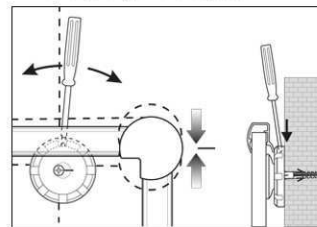

Réf	Coloris	Code EAN	Code douanier	Dimensions tableau	Dim. U.V.	Poids	U.V.
6293484	gris	4002390031745	44219910	60 x 90 cm	93 x 79 x 4 cm	3,91 kg	1 pce(s)

Prikborden MAULpro, textiel

1. montage-element vastschroeven

2. Board ophangen en aanpassen

3. Board aan de hoeken vastschroeven

- **Het maximale aan stabiliteit en kwaliteit**
- **Made in Germany, voorzien van het TÜV-GS certificaat TÜV Thüringen (Geprüfte Sicherheit), 3 jaar garantie**
- **Hoge weerstand: textiel-oppervlakte als prikbord te gebruiken, fijn geweven oppervlakte**
- **Krachtig: pin-naald zit vast, gaten verdwijnen compleet**
- **Hoogste stabiliteit: robuust, gewelfd profiel van zilver geëloxeerd aluminium, ca. 1,3 mm dik**
- **Gering gewicht, eenvoudige Montage: Na het ophangen kan met behulp van een gepatenteerd MAUL-excenter-element de hoogte tot 6 mm veranderd worden**
- Zowel hoog als dwars te monteren
- Textiel-oppervlakte op 10 mm stabiele kern in sandwich-techniek
- Wand wordt niet belast: Ventilatie tussen werkvlakte en wand
- Als flipover te gebruiken: met decante clip-blokhouders (art. nr. 638 73 84) gunstig uitbreidbaar, schrijfoppervlakte blijft behouden
- Tot 98 % recyclebaar, emissie-arm geproduceerd in Duitsland
- Inclusief montagemateriaal
- Recyclebare verpakking
- garantie: 3 jaar