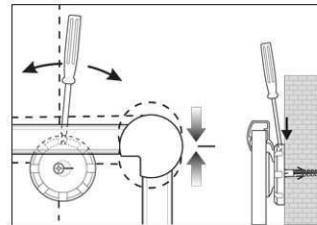

Pinnboard MAULpro, Textil

1. Montage-Element anschrauben

2. Board einhängen und justieren

3. Board an den Ecken festschrauben

- **Das Maximum an Stabilität und Qualität**
- **Made in Germany, GS-Zeichen TÜV Thüringen, Garantie 3 Jahre**
- **Widerstandsfähig: Pinnfähige Textil-Oberfläche, eng gewebt und abriebfest**
- **Leistungsstark: Die Pinn-Nadel sitzt fest, Oberfläche selbstheilend für permanenten Gebrauch**
- **Höchste Stabilität: Robustes Rahmenprofil aus silbereloxiertem Aluminium, ca. 1,3 mm stark**
- **Geringes Gewicht, leichte Montage: Bequem nach dem Aufhängen bis zu 6 mm nachjustieren mit patentiertem MAUL-Exzenter-Element**
- **Quer- oder Hochformat**
- Textil-Oberfläche auf 10 mm starkem formstabilen Kern in Sandwich-Technik
- Schont die Wand: Zwischen Arbeitsfläche und Wand zirkuliert Luft
- Als Flipchart nutzen: Mit dezenten Clip-Blockhaltern (Art.-Nr. 638 73 84) günstig nachrüstbar, Schreibfläche bleibt erhalten
- Zu 98% recycelbar, schadstoffarm gefertigt am Standort Deutschland
- Inklusive Montagematerial
- Verpackung recycelbar
- Garantie: 3 Jahre