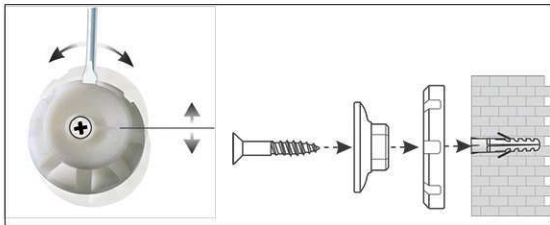

Pinboard MAULpro, in tessuto

- **Il massimo della stabilità e della qualità**
- **Made in Germany, marchio GS, garanzia 3 anni**
- **Resistente: superficie per spilli in tessuto molto fitto e resistente all'abrasione**
- **Alte prestazioni: la punta rimane ben fissata, la superficie è autorigenerante per un uso permanente**
- **Massima stabilità: robusto telaio in alluminio anodizzato argento, spesso circa 1,3 mm**
- **Peso ridotto, montaggio facile: si regola comodamente fino a 6 mm dopo essere appesa con l'elemento eccentrico brevettato MAUL**
- **Formato panorama oppure ritratto**
- Superficie tessile su un'anima stabile di 10 mm di spessore con tecnologia a sandwich
- Non rovina le pareti: l'aria circola tra la superficie di lavoro e la parete
- Utilizzo come lavagna a fogli mobili: adattabile a prezzo conveniente con piccoli supporti a clip (art. 638 73 84), la superficie di scrittura rimane intatta
- 98% riciclabile, poco inquinante, prodotto in Germania
- Compreso il materiale di montaggio
- Confezione riciclabile
- Garanzia: 3 anni

Cod. art.	Colore	Cod. EAN	Codice doganale	Dim. bordo	Dim. imballo	Peso	Conf.
6293484	grigio	4002390031745	44219910	60 x 90 cm	93 x 79 x 4 cm	3,91 kg	1 pz.