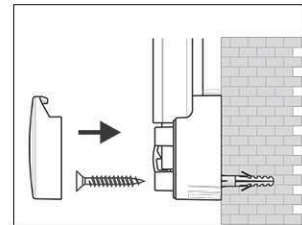

Pinnboard MAULpro, Textil

1. Montage-Element anschrauben

2. Board einhängen und justieren

3. Board an den Ecken festschrauben

- **Das Maximum an Stabilität und Qualität**
- **Made in Germany, GS-Zeichen TÜV Thüringen, Garantie 3 Jahre**
- **Widerstandsfähig: Pinnfähige Textil-Oberfläche, eng gewebt und abriebfest**
- **Leistungsstark: Die Pinn-Nadel sitzt fest, Oberfläche selbstheilend für permanenten Gebrauch**
- **Höchste Stabilität: Robustes Rahmenprofil aus silbereloxiertem Aluminium, ca. 1,3 mm stark**
- **Geringes Gewicht, leichte Montage: Bequem nach dem Aufhängen bis zu 6 mm nachjustieren mit patentiertem MAUL-Exzenter-Element**
- **Quer- oder Hochformat**
- Textil-Oberfläche auf 10 mm starkem formstabilen Kern in Sandwich-Technik
- Schont die Wand: Zwischen Arbeitsfläche und Wand zirkuliert Luft
- Als Flipchart nutzen: Mit dezenten Clip-Blockhaltern (Art.-Nr. 638 73 84) günstig nachrüstbar, Schreibfläche bleibt erhalten
- Zu 98% recycelbar, schadstoffarm gefertigt am Standort Deutschland
- Inklusive Montagematerial
- Verpackung recycelbar
- Garantie: 3 Jahre