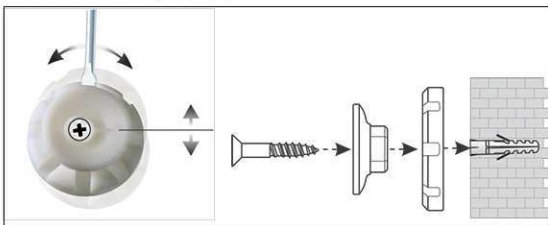

Pinboard MAULpro, textile

- **The best in terms of stability and quality**
- **Made in Germany, GS Label (tested security) TÜV THüringen, 3-year guarantee**
- **Wear resistant: pinnable, closely woven textile surface**
- **Strong performance: the pins are tightly pinned, self-healing surface for permanent use**
- **Highest stability: strong silver anodised aluminium frame, thickness approx. 1,3 mm**
- **Low weight, easy mounting: easy adjustment up to 6 mm after mounting by means of patented MAUL eccentric elements**
- **Landscape or portrait format**
- Textile surface on 10 mm stable kernel made in sandwich technique
- Wall friendly: air can circulate between wall and board
- Can be used as flipchart: economic upgrade with discreet flipchart pad holders (Art.-No. 638 73 84)
- Can be recycled to 98%, low emission production in our national plant
- Including mounting material
- Recyclable packaging
- Guarantee: 3 years

Art. No.	Colour	EAN-Code	Tariff-No.	Board size	Pack size / PU	Weight	PU
6293484	grey	4002390031745	44219910	60 x 90 cm	93 x 79 x 4 cm	3.91 kg	1 pc(s).