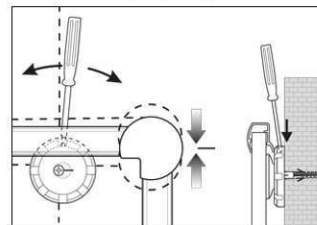

Tableau d'information MAULpro, textile

- **Le maximum en termes de stabilité et de qualité**
- **Made in Germany, label GS TÜV Thüringen, 3 ans de garantie**
- **Résistant : surface textile punaisable, tissée serré, résistante à l'usure**
- **Performant: les punaises sont bien tenues, la surface est auto-régénérante pour une utilisation continue**
- **Solidité maximale : robuste cadre en aluminium anodisé, env. 1,3 mm d'épaisseur**
- **Faible poids, montage facile: confortable ajustement horizontal jusqu'à 6 mm après accrochage grâce aux plots excentriques brevetés MAUL**
- **Format portrait ou paysage**
- Surface textile sur coeur en sandwich rigide de 10 mm
- Ménage le mur : l'air circule entre le tableau et le mur
- Utilisable comme chevalet de conférence : discrets cavaliers porte-bloc (réf. 638 73 84) disponibles à peu de frais en option
- Recyclable à 98%, production écologique dans nos usines locales
- Incluant le matériel de montage
- Emballage recyclable
- Garantie: 3 ans

Réf	Coloris	Code EAN	Code douanier	Dimensions tableau	Dim. U.V.	Poids	U.V.
6293484	gris	4002390031745	44219910	60 x 90 cm	93 x 79 x 4 cm	3,91 kg	1 pce(s)