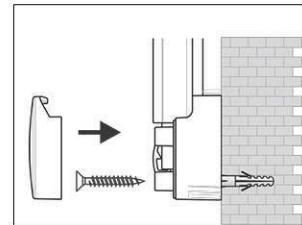

3. Screw the board tight at the corners