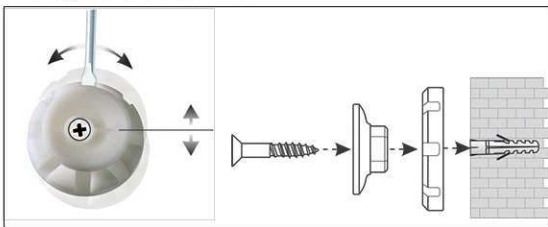

Prikborden MAULpro, textiel

- **Het maximale aan stabiliteit en kwaliteit**
- **Made in Germany, voorzien van het TÜV-GS certificaat TÜV Thüringen (Geprüfte Sicherheit), 3 jaar garantie**
- **Hoge weerstand: textiel-oppervlakte als prikbord te gebruiken, fijn geweven oppervlakte**
- **Krachtig: pin-naald zit vast, gaten verdwijnen compleet**
- **Hoogste stabiliteit: robuust, gewelfd profiel van zilver geëloxeerd aluminium, ca. 1,3 mm dik**
- **Gering gewicht, eenvoudige Montage: Na het ophangen kan met behulp van een gepatenteerd MAUL-excenter-element de hoogte tot 6 mm veranderd worden**
- Zowel hoog als dwars te monteren
- Textiel-oppervlakte op 10 mm stabiele kern in sandwich-techniek
- Wand wordt niet belast: Ventilatie tussen werkvlakte en wand
- Als flipover te gebruiken: met decante clip-blokhouders (art. nr. 638 73 84) gunstig uitbreidbaar, schrijfoppervlakte blijft behouden
- Tot 98 % recyclebaar, emissie-arm geproduceerd in Duitsland
- Inclusief montagemateriaal
- Recyclebare verpakking
- garantie: 3 jaar

Art. nr.	Kleur	EAN-Code	Dounanecode	Maten board	Verpakkingsmaat / VE	Gewicht	VE
6293484	grijs	4002390031745	44219910	60 x 90 cm	93 x 79 x 4 cm	3,91 kg	1 pc(s).