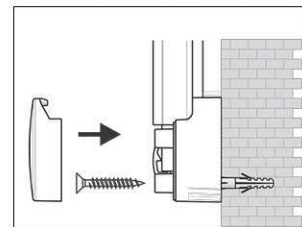

Réf	Coloris	Code EAN	Code douanier	Dimensions tableau	Dim. U.V.	Poids	U.V.
6293484	gris	4002390031745	44219910	60 x 90 cm	93 x 79 x 4 cm	3,91 kg	1 pce(s)

Prikborden MAULpro, textiel

1. montage-element vastschroeven

2. Board ophangen en aanpassen

3. Board aan de hoeken vastschroeven

- **Het maximale aan stabiliteit en kwaliteit**
- **Made in Germany, voorzien van het TÜV-GS certificaat TÜV Thüringen (Geprüfte Sicherheit), 3 jaar garantie**
- **Hoge weerstand: textiel-oppervlakte als prikbord te gebruiken, fijn geweven oppervlakte**
- **Krachtig: pin-naald zit vast, gaten verdwijnen compleet**
- **Hoogste stabiliteit: robuust, gewelfd profiel van zilver geëloxeerd aluminium, ca. 1,3 mm dik**
- **Gering gewicht, eenvoudige Montage: Na het ophangen kan met behulp van een gepatenteerd MAUL-excenter-element de hoogte tot 6 mm veranderd worden**
- Zowel hoog als dwars te monteren
- Textiel-oppervlakte op 10 mm stabiele kern in sandwich-techniek
- Wand wordt niet belast: Ventilatie tussen werkvlakte en wand
- Als flipover te gebruiken: met decante clip-blokhouders (art. nr. 638 73 84) gunstig uitbreidbaar, schrijfoppervlakte blijft behouden
- Tot 98 % recyclebaar, emissie-arm geproduceerd in Duitsland
- Inclusief montagemateriaal
- Recyclebare verpakking
- garantie: 3 jaar