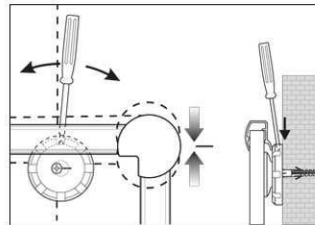

Pinboard MAULpro, in tessuto

- **Il massimo della stabilità e della qualità**
- **Made in Germany, marchio GS, garanzia 3 anni**
- **Resistente: superficie per spilli in tessuto molto fitto e resistente all'abrasione**
- **Alte prestazioni: la punta rimane ben fissata, la superficie è autorigenerante per un uso permanente**
- **Massima stabilità: robusto telaio in alluminio anodizzato argento, spesso circa 1,3 mm**
- **Peso ridotto, montaggio facile: si regola comodamente fino a 6 mm dopo essere appesa con l'elemento eccentrico brevettato MAUL**
- **Formato panorama oppure ritratto**
- Superficie tessile su un'anima stabile di 10 mm di spessore con tecnologia a sandwich
- Non rovina le pareti: l'aria circola tra la superficie di lavoro e la parete
- Utilizzo come lavagna a fogli mobili: adattabile a prezzo conveniente con piccoli supporti a clip (art. 638 73 84), la superficie di scrittura rimane intatta
- 98% riciclabile, poco inquinante, prodotto in Germania
- Compreso il materiale di montaggio
- Confezione riciclabile
- Garanzia: 3 anni

Cod. art.	Colore	Cod. EAN	Codice doganale	Dim. bordo	Dim. imballo	Peso	Conf.
6293484	grigio	4002390031745	44219910	60 x 90 cm	93 x 79 x 4 cm	3,91 kg	1 pz.