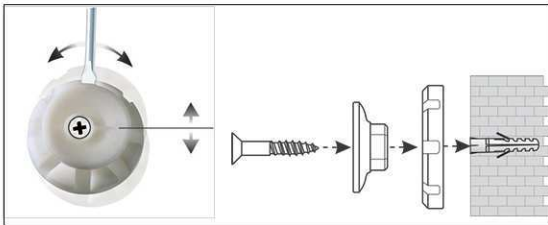

Pinnboard MAULpro, Textil

1. Montage-Element anschrauben

2. Board einhängen und justieren

3. Board an den Ecken festschrauben

- **Das Maximum an Stabilität und Qualität**
- **Made in Germany, GS-Zeichen TÜV Thüringen, Garantie 3 Jahre**
- **Widerstandsfähig: Pinnfähige Textil-Oberfläche, eng gewebt und abriebfest**
- **Leistungsstark: Die Pinn-Nadel sitzt fest, Oberfläche selbstheilend für permanenten Gebrauch**
- **Höchste Stabilität: Robustes Rahmenprofil aus silbereloxiertem Aluminium, ca. 1,3 mm stark**
- **Geringes Gewicht, leichte Montage: Bequem nach dem Aufhängen bis zu 6 mm nachjustieren mit patentiertem MAUL-Exzenter-Element**
- **Quer- oder Hochformat**
- Textil-Oberfläche auf 10 mm starkem formstabilen Kern in Sandwich-Technik
- Schont die Wand: Zwischen Arbeitsfläche und Wand zirkuliert Luft
- Als Flipchart nutzen: Mit dezenten Clip-Blockhaltern (Art.-Nr. 638 73 84) günstig nachrüstbar, Schreibfläche bleibt erhalten
- Zu 98% recycelbar, schadstoffarm gefertigt am Standort Deutschland
- Inklusive Montagematerial
- Verpackung recycelbar
- Garantie: 3 Jahre