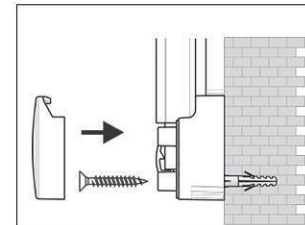

## Whiteboard MAULpro, Komplett-Set

1. Montage-Element anschrauben

2. Board einhängen und justieren

3. Board an den Ecken festschrauben

- **Das Maximum an Stabilität, Funktion und Qualität**
- **Inklusive: 4 Marker, Tafelwischer, Ablageschale, 10 Magnete, Flipchart-Blockhalter und Block**
- **Made in Germany, GS-Zeichen TÜV Thüringen**
- **Garantie 3 Jahre, 5 Jahre auf die Oberfläche bei sachgemäßer Verwendung**
- **Höchste Stabilität: Robustes Rahmenprofil aus silbereloxiertem Aluminium**
- **Mehr Haftkraft: Stahl-Arbeitsfläche, kunststoffbeschichtet, auf formstabilem Kern in Sandwichtechnik**
- **Geringes Gewicht, leichte Montage: Bequem nach dem Aufhängen bis zu 6 mm nachjustieren mit patentiertem MAUL-Exzenter-Element**
- 3fach-Nutzen: Magnethaftend, beschrift- und sehr gut trocken abwischbar
- Quer- oder Hochformat
- Robust: Arbeitsfläche kunststoffbeschichtet, geeignet für permanenten Gebrauch
- Schont die Wand: Zwischen Arbeitsfläche und Wand zirkuliert Luft
- Inklusive: 4 Marker XL in schwarz, rot, grün und blau, ein großer, magnethaftender Tafelwischer mit Vlies-Spaneinrichtung, Ablageschale, 10 Facetterand-Magnete Ø 30 mm, je 5 rote und blaue, ein 2er-Set verschiebbare Flipchart-Blockhalter, 20-Blatt-Flipchartblock 36 x 54 cm
- Zu 98% recycelbar, schadstoffarm gefertigt am Standort Deutschland
- Inklusive Montagematerial
- Verpackung recycelbar
- Farbangabe bezieht sich auf Ablageschale
- Das GS-Zeichen bezieht sich nur auf das Board
- Garantie: 3 Jahre