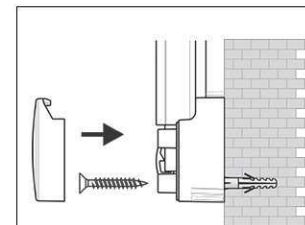

## Tableau blanc MAULpro, ensemble complet

1. visser le plot

2. accrocher le tableau et ajuster

3. visser les coins

- **Le maximum en termes de stabilité, fonctionnalité et qualité**
- **Livré avec : 4 marqueurs, 1 brosse de nettoyage, 1 auget, 10 aimants, 2 cavaliers porte-bloc et 1 bloc de conférence**
- **Fabriqué en Allemagne, certificat GS (sécurité garantie) TÜV Thüringen**
- **3 ans de garantie, 5 ans sur la surface sous réserve d'utilisation adéquate**
- **Solide : robuste cadre en aluminium anodisé argent**
- **Une meilleure adhérence magnétique : surface en tôle d'acier plastifiée sur un cœur rigide en technique sandwich**
- **Faible poids, montage facile : un ajustement jusqu'à 6 mm est possible après accrochage grâce aux plots excentriques brevetés MAUL**
- Triple usage : pour aimants et marqueurs pour tableau blanc, très bon effaçage à sec
- Format portrait ou paysage
- Robuste surface laquée, adaptée à une utilisation permanente
- Ménage le mur : l'air circule entre le tableau et la paroi
- Livré avec : 4 marqueurs XL (noir, rouge, vert et bleu), une grande brosse de nettoyage aimantée avec tension automatique de la bande en non-tissé, 1 auget, 10 aimants ronds avec bord à facettes Ø 30 mm (5 rouges et 5 bleus), un jeu de deux cavaliers porte-bloc coulissants, un bloc de conférence 20 pages de 36 x 54 cm
- Recyclable à 98%, production écologique dans une de nos usines locales
- Avec matériel de montage>
- Emballage recyclable
- Le code couleur se réfère à la couleur de l'auget
- Le certificat GS (sécurité garantie) ne concerne que le tableau
- Garantie: 3 ans