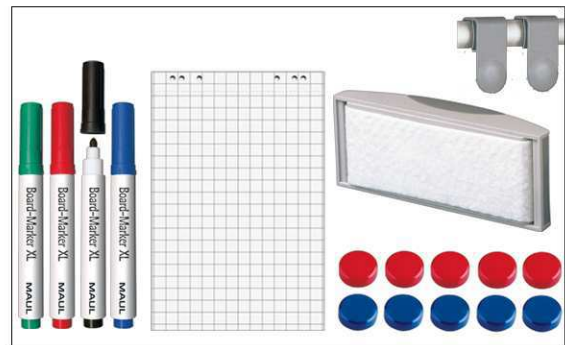

2. Attach and adjust board

3. Screw the board tight at the corners

Whiteboard MAULpro, Set completo