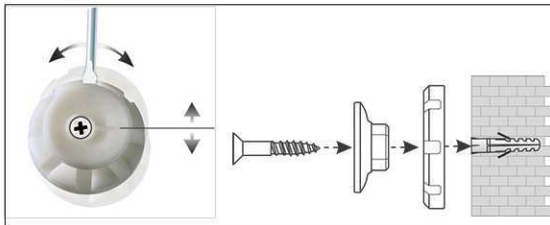

## Whiteboard MAULpro, Komplett-Set

1. Montage-Element anschrauben

2. Board einhängen und justieren

3. Board an den Ecken festschrauben

- **Das Maximum an Stabilität, Funktion und Qualität**
- **Inklusive: 4 Marker, Tafelwischer, Ablageschale, 10 Magnete, Flipchart-Blockhalter und Block**
- **Made in Germany, GS-Zeichen TÜV Thüringen**
- **Garantie 3 Jahre, 5 Jahre auf die Oberfläche bei sachgemäßer Verwendung**
- **Höchste Stabilität: Robustes Rahmenprofil aus silbereloxiertem Aluminium**
- **Mehr Haftkraft: Stahl-Arbeitsfläche, kunststoffbeschichtet, auf formstabilem Kern in Sandwichtechnik**
- **Geringes Gewicht, leichte Montage: Bequem nach dem Aufhängen bis zu 6 mm nachjustieren mit patentiertem MAUL-Exzenter-Element**
- 3fach-Nutzen: Magnethaftend, beschrift- und sehr gut trocken abwischbar
- Quer- oder Hochformat
- Robust: Arbeitsfläche kunststoffbeschichtet, geeignet für permanenten Gebrauch
- Schont die Wand: Zwischen Arbeitsfläche und Wand zirkuliert Luft
- Inklusive: 4 Marker XL in schwarz, rot, grün und blau, ein großer, magnethaftender Tafelwischer mit Vlies-Spaneinrichtung, Ablageschale, 10 Facetterand-Magnete Ø 30 mm, je 5 rote und blaue, ein 2er-Set verschiebbare Flipchart-Blockhalter, 20-Blatt-Flipchartblock 36 x 54 cm
- Zu 98% recycelbar, schadstoffarm gefertigt am Standort Deutschland
- Inklusive Montagematerial
- Verpackung recycelbar
- Farbangabe bezieht sich auf Ablageschale
- Das GS-Zeichen bezieht sich nur auf das Board
- Garantie: 3 Jahre