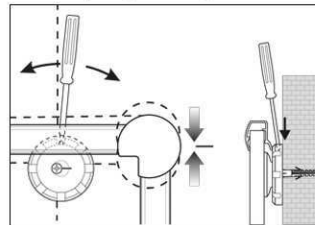

Réf	Coloris	Code EAN	Code douanier	Dimensions tableau	Dim. U.V.	Poids	U.V.
6309584	gris	4002390023412	96100000	90 x 120 cm	138 x 93 x 4 cm	12,5 kg	1 jeu.

## Whiteboard MAULpro, complete set

1. montage-element vastschroeven

2. Board ophangen en aanpassen

3. Board aan de hoeken vastschroeven

- **Het maximum aan stabiliteit, functionaliteit en kwaliteit**
- **Inclusief: 4 markers, bordwisser, 10 magneten, flipoverblokhouders en blok (details onderaan)**
- **Made in Germany, TÜV-GS certificaat (Geprüfte Sicherheit)**
- **Garantie 3 jaar, 5 jaar op de oppervlakte bij passend gebruik**
- **Hoogste stabiliteit: robuust frame van zilver geëloxeerd aluminium, ca. 1,3 mm dik**
- **Meer hechtcracht: extradikke staal-oppervlakte in sandwich-techniek**
- **Gering gewicht, eenvoudige montage exacte waterpas afstelling gaat d.m.v. excentrische ophangelementen na de montage tot 6 mm**
- Driezijdige functionaliteit: magneethoudend, beschrijfbaar en droog afwisbaar
- Zowel hoog als dwars te monteren
- Robuuste werkvlak van met kunststof overtrokken plaatstaal
- Luchtcirculatie tussen bord en wand
- Accessoires: 4 markeerstiften XL in de kleuren zwart, rood, groen en blauw, een grote magnetische bordwisser met vliesspaninrichting, 10 ronde magneten met facetrand Ø 30 mm, rood en blauw van elk 5, een set van 2 verschuifbare flipoverblokhouders, 20-vel-flipoverblok 36 x 54 cm
- Tot 98 % recyclebaar, milieuvriendelijk geproduceerd in Duitsland
- Incl. montagemateriaal
- Recyclebare verpakking
- Kleuraanduiding heeft betrekking op aflegbakje
- Het GS-teken heeft alleen betrekking op het bord
- garantie: 3 jaar