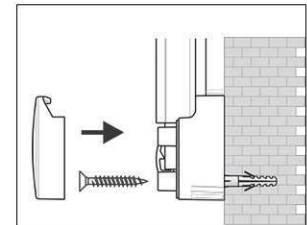

## Whiteboard MAULpro, complete set

1. montage-element vastschroeven

2. Board ophangen en aanpassen

3. Board aan de hoeken vastschroeven

- **Het maximum aan stabiliteit, functionaliteit en kwaliteit**
- **Inclusief: 4 markers, bordwisser, 10 magneten, flipoverblokhouders en blok (details onderaan)**
- **Made in Germany, TÜV-GS certificaat (Geprüfte Sicherheit)**
- **Garantie 3 jaar, 5 jaar op de oppervlakte bij passend gebruik**
- **Hoogste stabiliteit: robuust frame van zilver geëloxeerd aluminium, ca. 1,3 mm dik**
- **Meer hechtcracht: extradikke staal-oppervlakte in sandwich-techniek**
- **Gering gewicht, eenvoudige montage exacte waterpas afstelling gaat d.m.v. excentrische ophangelementen na de montage tot 6 mm**
- Driezijdige functionaliteit: magneethoudend, beschrijfbaar en droog afwisbaar
- Zowel hoog als dwars te monteren
- Robuuste werkvlak van met kunststof overtrokken plaatstaal
- Luchtcirculatie tussen bord en wand
- Accessoires: 4 markeerstiften XL in de kleuren zwart, rood, groen en blauw, een grote magnetische bordwisser met vliesspaninrichting, 10 ronde magneten met facetrand Ø 30 mm, rood en blauw van elk 5, een set van 2 verschuifbare flipoverblokhouders, 20-vel-flipoverblok 36 x 54 cm
- Tot 98 % recyclebaar, milieuvriendelijk geproduceerd in Duitsland
- Incl. montagemateriaal
- Recyclebare verpakking
- Kleuraanduiding heeft betrekking op aflegbakje
- Het GS-teken heeft alleen betrekking op het bord
- garantie: 3 jaar