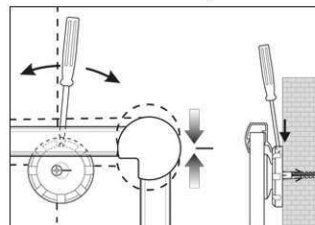

Art. No.	Colour	EAN-Code	Tariff-No.	Board size	Pack size / PU	Weight	PU
6309584	grey	4002390023412	96100000	90 x 120 cm	138 x 93 x 4 cm	12.5 kg	1 set(s).

## Tableau blanc MAULpro, ensemble complet

1. visser le plot

2. accrocher le tableau et ajuster

3. visser les coins

- **Le maximum en termes de stabilité, fonctionnalité et qualité**
- **Livré avec : 4 marqueurs, 1 brosse de nettoyage, 1 auget, 10 aimants, 2 cavaliers porte-bloc et 1 bloc de conférence**
- **Fabriqué en Allemagne, certificat GS (sécurité garantie) TÜV Thüringen**
- **3 ans de garantie, 5 ans sur la surface sous réserve d'utilisation adéquate**
- **Solide : robuste cadre en aluminium anodisé argent**
- **Une meilleure adhérence magnétique : surface en tôle d'acier plastifiée sur un cœur rigide en technique sandwich**
- **Faible poids, montage facile : un ajustement jusqu'à 6 mm est possible après accrochage grâce aux plots excentriques brevetés MAUL**
- Triple usage : pour aimants et marqueurs pour tableau blanc, très bon effaçage à sec
- Format portrait ou paysage
- Robuste surface laquée, adaptée à une utilisation permanente
- Ménage le mur : l'air circule entre le tableau et la paroi
- Livré avec : 4 marqueurs XL (noir, rouge, vert et bleu), une grande brosse de nettoyage aimantée avec tension automatique de la bande en non-tissé, 1 auget, 10 aimants ronds avec bord à facettes Ø 30 mm (5 rouges et 5 bleus), un jeu de deux cavaliers porte-bloc coulissants, un bloc de conférence 20 pages de 36 x 54 cm
- Recyclable à 98%, production écologique dans une de nos usines locales
- Avec matériel de montage>
- Emballage recyclable
- Le code couleur se réfère à la couleur de l'auget
- Le certificat GS (sécurité garantie) ne concerne que le tableau
- Garantie: 3 ans