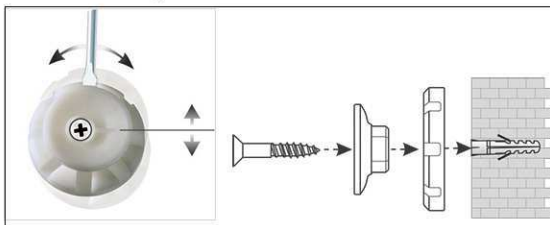

1. Screw on mounting element