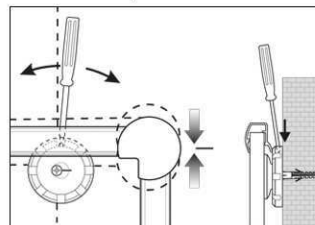

## Whiteboard MAULpro, Set completo

1. Screw on mounting element

2. Attach and adjust board

3. Screw the board tight at the corners

- **Il massimo in termini di stabilità, funzionalità e qualità**
- **In dotazione: 4 marcatori, cancellino, vaschetta portaoggetti, 10 magneti, ganci portablocco e blocco**
- **Made in Germany, marchio GS**
- **Garanzia 3 anni, 5 anni sulla superficie premesso l'uso corretto**
- **Massima stabilità: robusto profilo in alluminio anodizzato con pareti di spessore 1,3 mm Superficie di lavoro in lamiera di acciaio laminata su stabile pannello a sandwich**
- **Peso ridotto, montaggio facile: elementi eccentrici consentono di regolare comodamente l'allineamento orizzontale durante il montaggio per un totale di 6 mm**
- Polivalente: superficie adatta per l'uso con magneti, scrivibile con pennarelli cancellabili a secco e ottima cancellazione
- Utilizzabile in orientamento panorama o ritratto
- Robusta superficie plastificata, adatta all'uso continuo
- Salvaguarda il muro: tra pannello e muro l'aria può circolare
- Compresa di 4 marcatori XL di colore nero, rosso, verde, blu, un grande cancellino magnetico con tenditore del feltro, vaschetta portaoggetti, 10 magneti con bordo smussato Ø 30 mm (5 rossi e 5 blu), 2 ganci portablocco spostabili, blocco da 20 fogli formato 36 x 54 cm
- Riciclabile al 98%, produzione in Germania a basso tasso d'inquinamento
- Materiale di montaggio compreso
- Confezione riciclabile
- L'indicazione del colore si riferisce alla vaschetta portaoggetti
- Il marchio GS si riferisce solo alla lavagna
- Garanzia: 3 anni