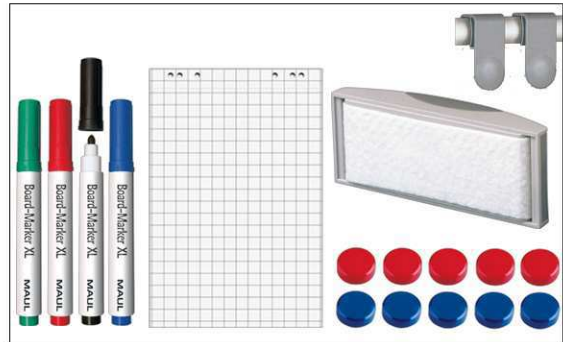

2. Attach and adjust board

3. Screw the board tight at the corners

Whiteboard MAULpro, coated steel, complete-set