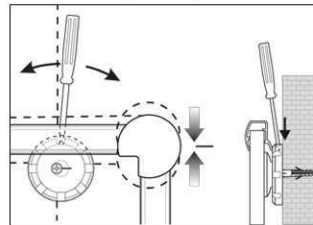

## Whiteboard MAULpro, Komplett-Set

1. Montage-Element anschrauben

2. Board einhängen und justieren

3. Board an den Ecken festschrauben

- **Das Maximum an Stabilität, Funktion und Qualität**
- **Inklusive: 4 Marker, Tafelwischer, Ablageschale, 10 Magnete, Flipchart-Blockhalter und Block**
- **Made in Germany, GS-Zeichen TÜV Thüringen**
- **Garantie 3 Jahre, 5 Jahre auf die Oberfläche bei sachgemäßer Verwendung**
- **Höchste Stabilität: Robustes Rahmenprofil aus silbereloxiertem Aluminium**
- **Mehr Haftkraft: Stahl-Arbeitsfläche, kunststoffbeschichtet, auf formstabilem Kern in Sandwichtechnik**
- **Geringes Gewicht, leichte Montage: Bequem nach dem Aufhängen bis zu 6 mm nachjustieren mit patentiertem MAUL-Exzenter-Element**
- 3fach-Nutzen: Magnethaftend, beschrift- und sehr gut trocken abwischbar
- Quer- oder Hochformat
- Robust: Arbeitsfläche kunststoffbeschichtet, geeignet für permanenten Gebrauch
- Schont die Wand: Zwischen Arbeitsfläche und Wand zirkuliert Luft
- Inklusive: 4 Marker XL in schwarz, rot, grün und blau, ein großer, magnethaftender Tafelwischer mit Vlies-Spaneinrichtung, Ablageschale, 10 Facetterand-Magnete Ø 30 mm, je 5 rote und blaue, ein 2er-Set verschiebbare Flipchart-Blockhalter, 20-Blatt-Flipchartblock 36 x 54 cm
- Zu 98% recycelbar, schadstoffarm gefertigt am Standort Deutschland
- Inklusive Montagematerial
- Verpackung recycelbar
- Farbangabe bezieht sich auf Ablageschale
- Das GS-Zeichen bezieht sich nur auf das Board
- Garantie: 3 Jahre