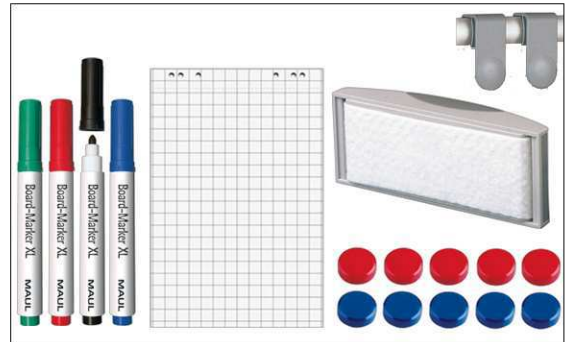

2. Board ophangen en aanpassen

3. Board aan de hoeken vastschroeven

Whiteboard MAULpro, complete set