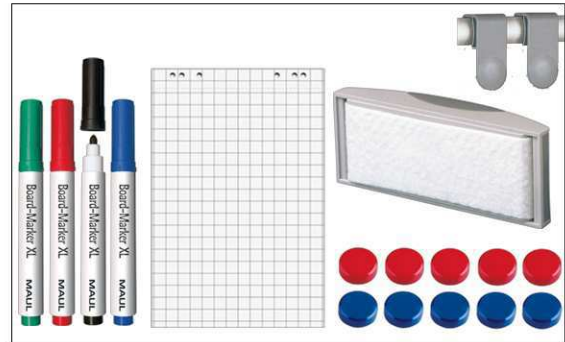

## Whiteboard MAULpro, Komplett-Set

1. Montage-Element anschrauben

2. Board einhängen und justieren

3. Board an den Ecken festschrauben

- **Das Maximum an Stabilität, Funktion und Qualität**
- **Inklusive: 4 Marker, Tafelwischer, Ablageschale, 10 Magnete, Flipchart-Blockhalter und Block**
- **Made in Germany, GS-Zeichen TÜV Thüringen**
- **Garantie 3 Jahre, 5 Jahre auf die Oberfläche bei sachgemäßer Verwendung**
- **Höchste Stabilität: Robustes Rahmenprofil aus silbereloxiertem Aluminium**
- **Mehr Haftkraft: Stahl-Arbeitsfläche, kunststoffbeschichtet, auf formstabilem Kern in Sandwichtechnik**
- **Geringes Gewicht, leichte Montage: Bequem nach dem Aufhängen bis zu 6 mm nachjustieren mit patentiertem MAUL-Exzenter-Element**
- 3fach-Nutzen: Magnethaftend, beschrift- und sehr gut trocken abwischbar
- Quer- oder Hochformat
- Robust: Arbeitsfläche kunststoffbeschichtet, geeignet für permanenten Gebrauch
- Schont die Wand: Zwischen Arbeitsfläche und Wand zirkuliert Luft
- Inklusive: 4 Marker XL in schwarz, rot, grün und blau, ein großer, magnethaftender Tafelwischer mit Vlies-Spaneinrichtung, Ablageschale, 10 Facetterand-Magnete Ø 30 mm, je 5 rote und blaue, ein 2er-Set verschiebbare Flipchart-Blockhalter, 20-Blatt-Flipchartblock 36 x 54 cm
- Zu 98% recycelbar, schadstoffarm gefertigt am Standort Deutschland
- Inklusive Montagematerial
- Verpackung recycelbar
- Farbangabe bezieht sich auf Ablageschale
- Das GS-Zeichen bezieht sich nur auf das Board
- Garantie: 3 Jahre