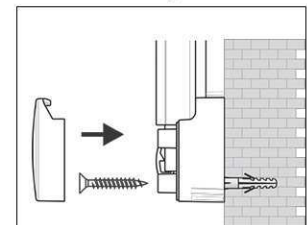

## Whiteboard MAULpro, Set completo

1. Screw on mounting element

2. Attach and adjust board

3. Screw the board tight at the corners

- **Il massimo in termini di stabilità, funzionalità e qualità**
- **In dotazione: 4 marcatori, cancellino, vaschetta portaoggetti, 10 magneti, ganci portablocco e blocco**
- **Made in Germany, marchio GS**
- **Garanzia 3 anni, 5 anni sulla superficie premesso l'uso corretto**
- **Massima stabilità: robusto profilo in alluminio anodizzato con pareti di spessore 1,3 mm Superficie di lavoro in lamiera di acciaio laminata su stabile pannello a sandwich**
- **Peso ridotto, montaggio facile: elementi eccentrici consentono di regolare comodamente l'allineamento orizzontale durante il montaggio per un totale di 6 mm**
- Polivalente: superficie adatta per l'uso con magneti, scrivibile con pennarelli cancellabili a secco e ottima cancellazione
- Utilizzabile in orientamento panorama o ritratto
- Robusta superficie plastificata, adatta all'uso continuo
- Salvaguarda il muro: tra pannello e muro l'aria può circolare
- Compresa di 4 marcatori XL di colore nero, rosso, verde, blu, un grande cancellino magnetico con tenditore del feltro, vaschetta portaoggetti, 10 magneti con bordo smussato Ø 30 mm (5 rossi e 5 blu), 2 ganci portablocco spostabili, blocco da 20 fogli formato 36 x 54 cm
- Riciclabile al 98%, produzione in Germania a basso tasso d'inquinamento
- Materiale di montaggio compreso
- Confezione riciclabile
- L'indicazione del colore si riferisce alla vaschetta portaoggetti
- Il marchio GS si riferisce solo alla lavagna
- Garanzia: 3 anni

Cod. art.	Colore	Cod. EAN	Codice doganale	Dim. bordo	Dim. imballo	Peso	Conf.
6309584	grigio	4002390023412	96100000	90 x 120 cm	138 x 93 x 4 cm	12,5 kg	1 set.