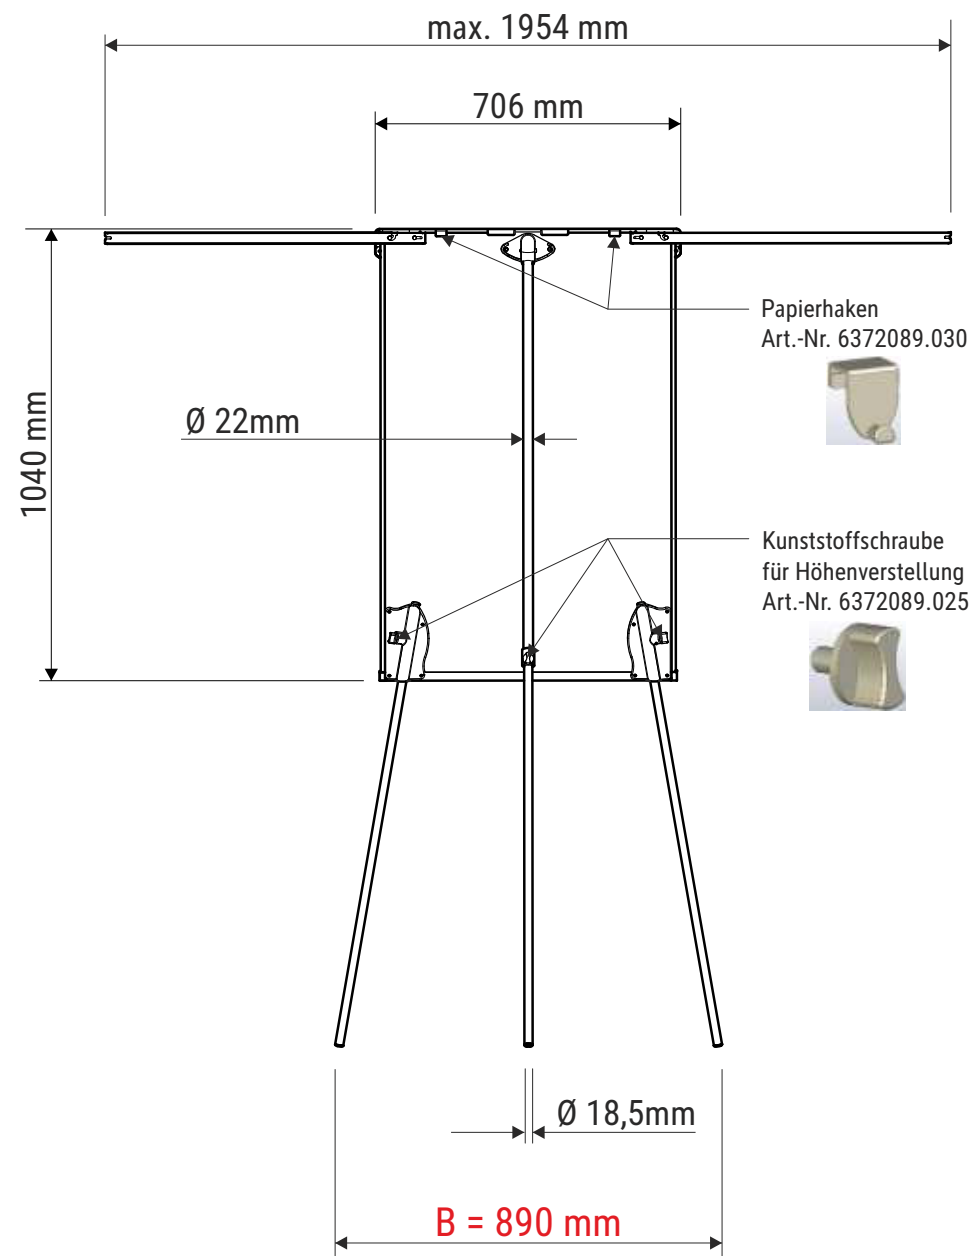

Technisches Datenblatt / Technical Datasheet

Art.-No. 63722

Abmaße Produkt: **L x B x H**
920 x 890 x 1860 mm
Gewicht: 10,273 kg

Verp. Abmaße : L x B x H
1160 x 750 x 100 mm
Gewicht kompl.: 12,273 kg