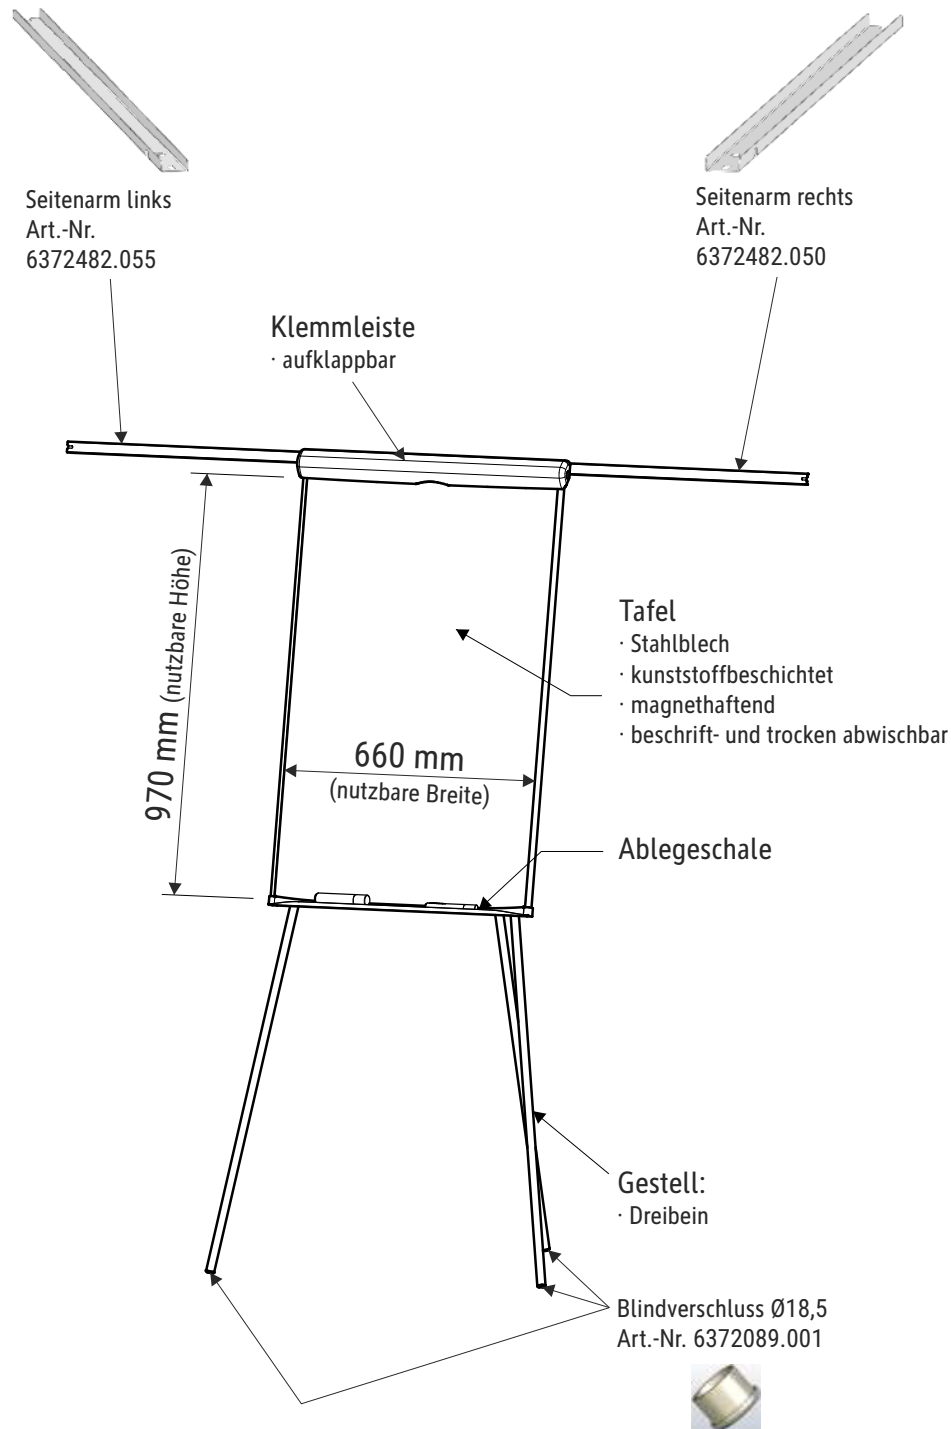

Technisches Datenblatt / Technical Datasheet

Art.-No. 63722

Abmaße Produkt: **L x B x H**
920 x 890 x 1860 mm
Gewicht: 10,273 kg

Verp. Abmaße : L x B x H
1160 x 750 x 100 mm
Gewicht kompl.: 12,273 kg