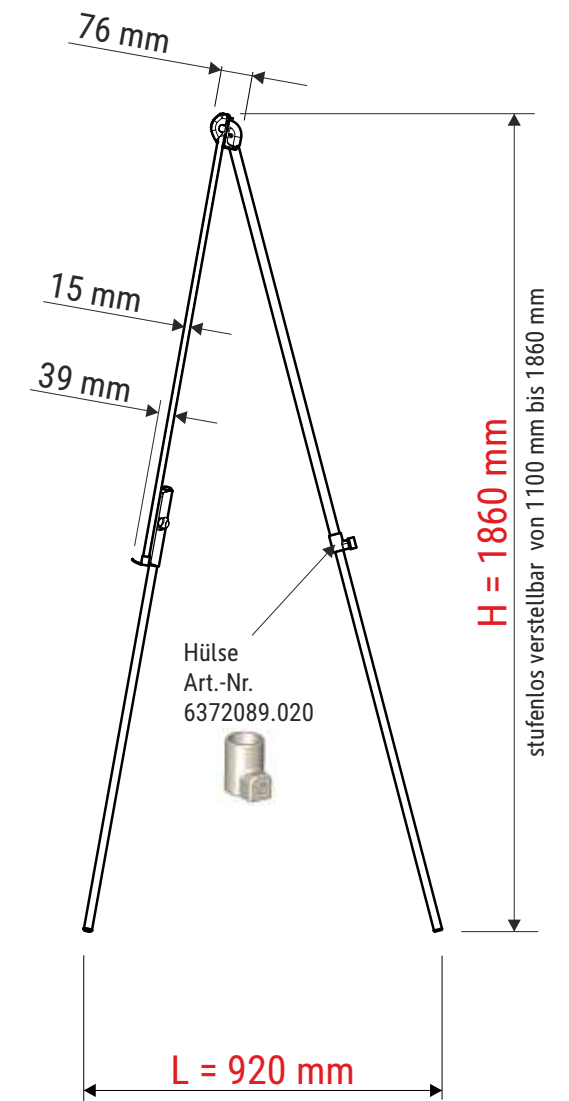

Technisches Datenblatt / Technical Datasheet

Art.-No. 63722

Abmaße Produkt: **L x B x H**
920 x 890 x 1860 mm
Gewicht: 10,273 kg

Verp. Abmaße : L x B x H
1160 x 750 x 100 mm
Gewicht kompl.: 12,273 kg